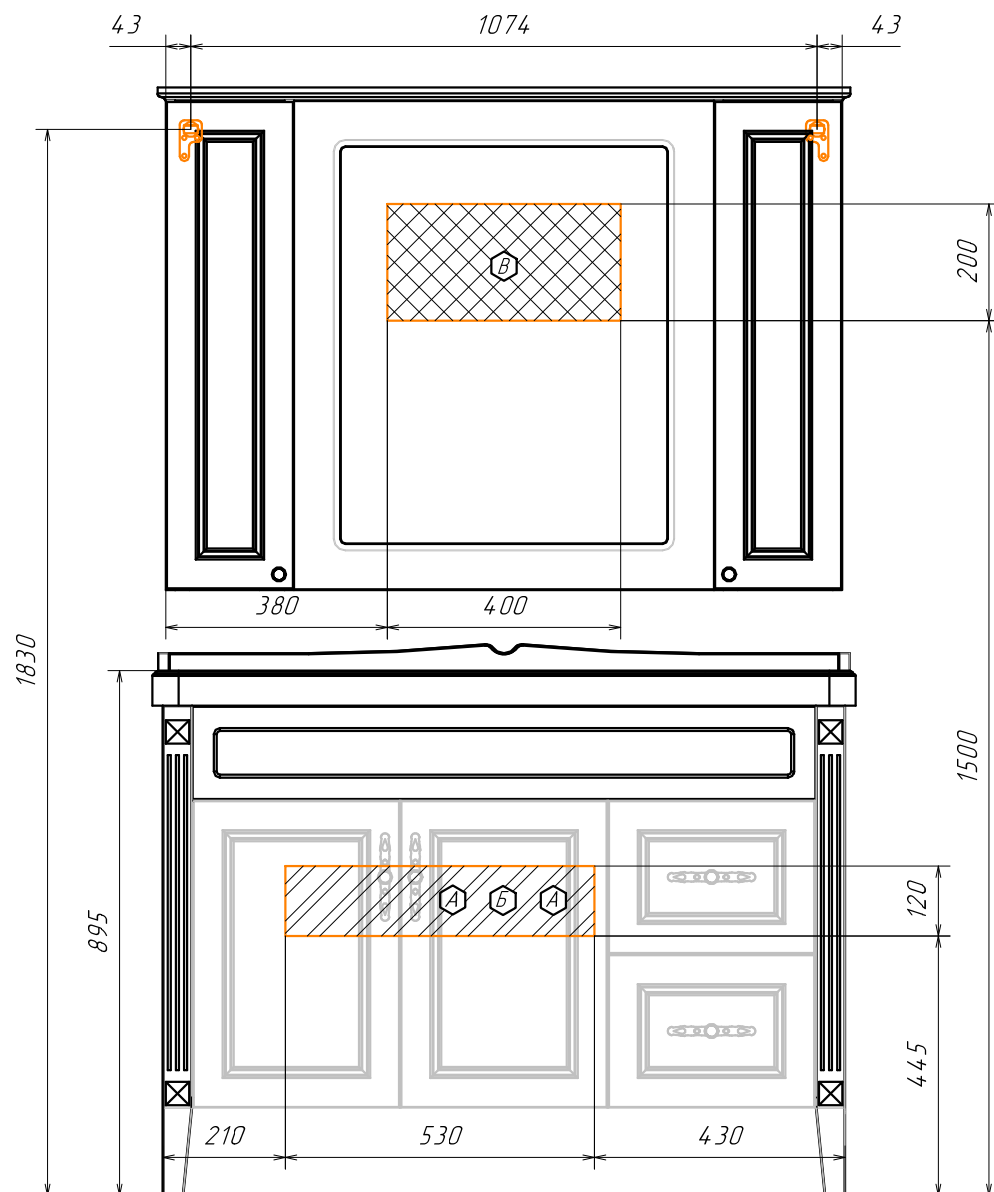

Информация для монтажа комплекта

ПАЛЕРМО 120

В тумбе предусмотрена возможность заднего и нижнего подвода труб водоснабжения и канализации

Место подвода труб А,Б

⬡ - место подвода труб водоснабжения
⬢ - место подвода труб канализации

⬡ - место вывода электрического провода
(для дополнительного освещения)

⬡ ⬢ - диапазоны допустимого подвода