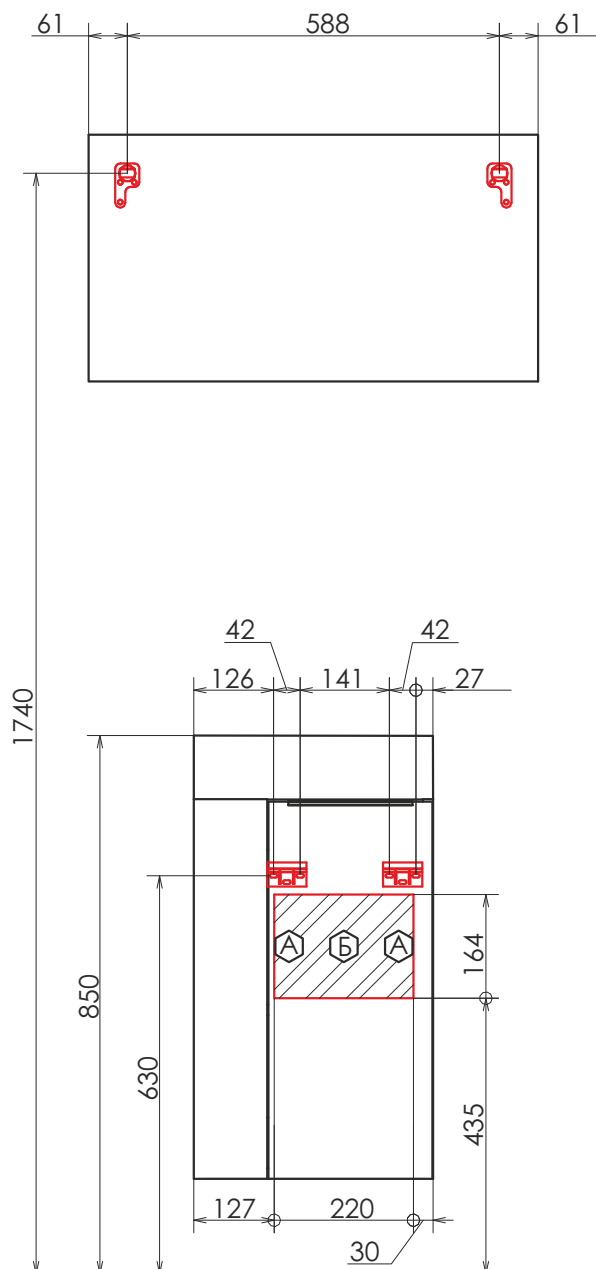

ИНФОРМАЦИЯ ДЛЯ МОНТАЖА ИЗДЕЛИЯ

Вариант 2

А - Место подвода труб водоснабжения

Б - Место подвода труб канализации

В тумбе предусмотрена возможность заднего и нижнего подвода труб водоснабжения и канализации