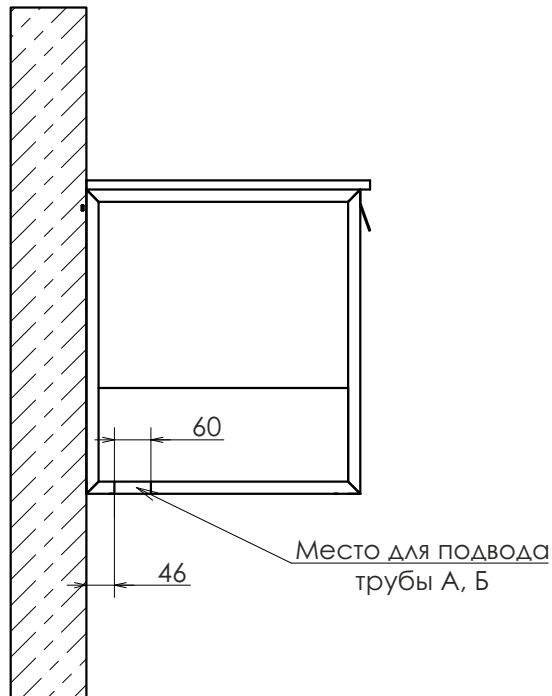

ИНФОРМАЦИЯ ДЛЯ МОНТАЖА КОМПЛЕКТА

А - Место подвода труб водоснабжения

Б - Место подвода труб канализации

В тумбе предусмотрена возможность заднего и нижнего подвода труб водоснабжения и канализации