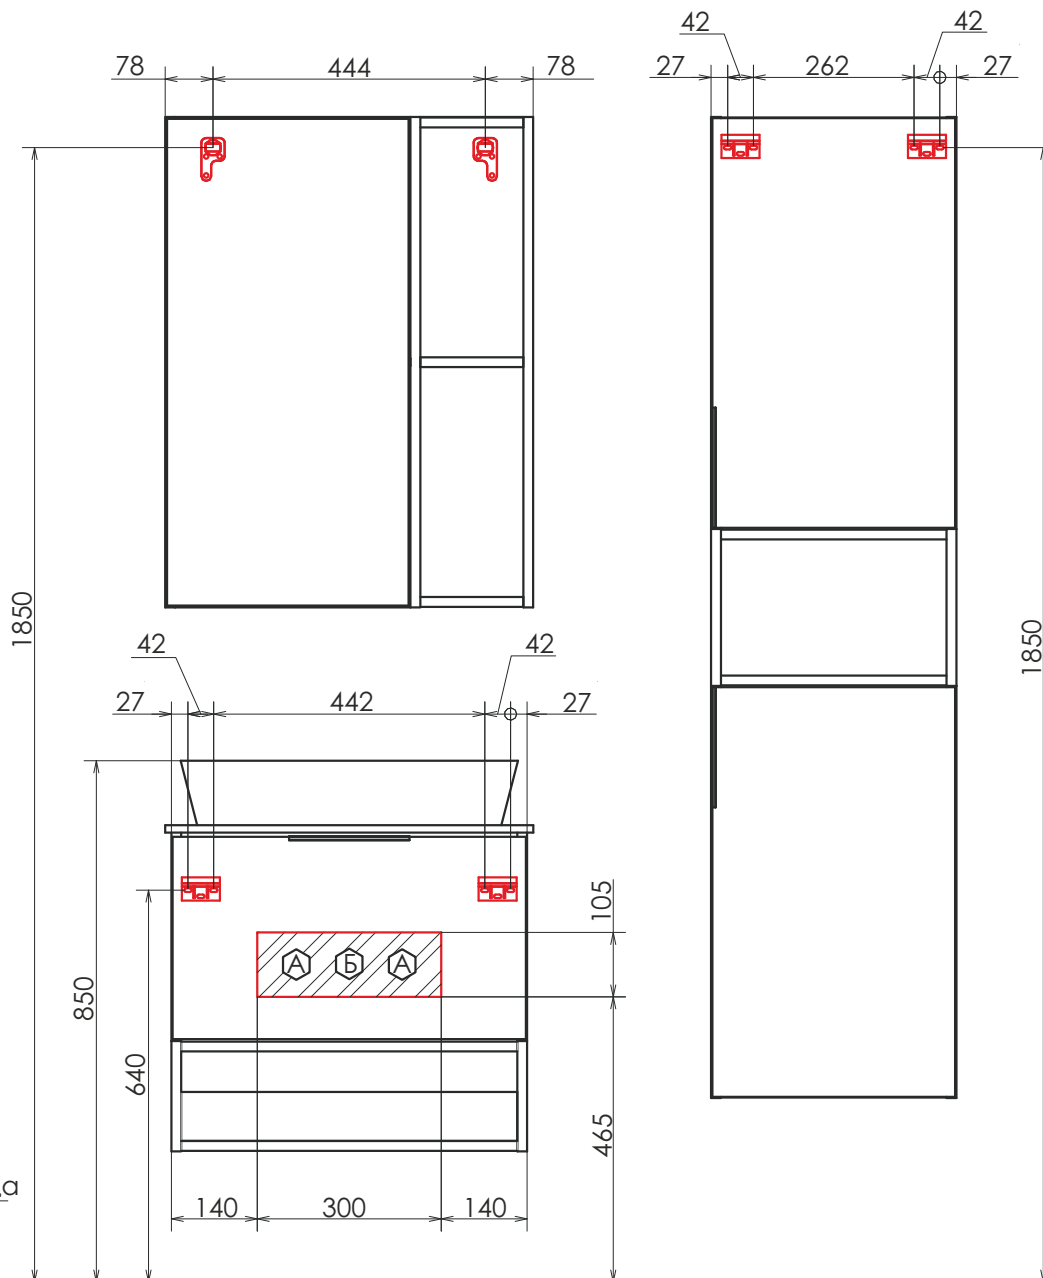

ИНФОРМАЦИЯ ДЛЯ МОНТАЖА ИЗДЕЛИЯ

раковина Comforty 9055RA-50

А - Место подвода труб водоснабжения

Б - Место подвода труб канализации

В тумбе предусмотрена возможность заднего и нижнего подвода труб водоснабжения и канализации