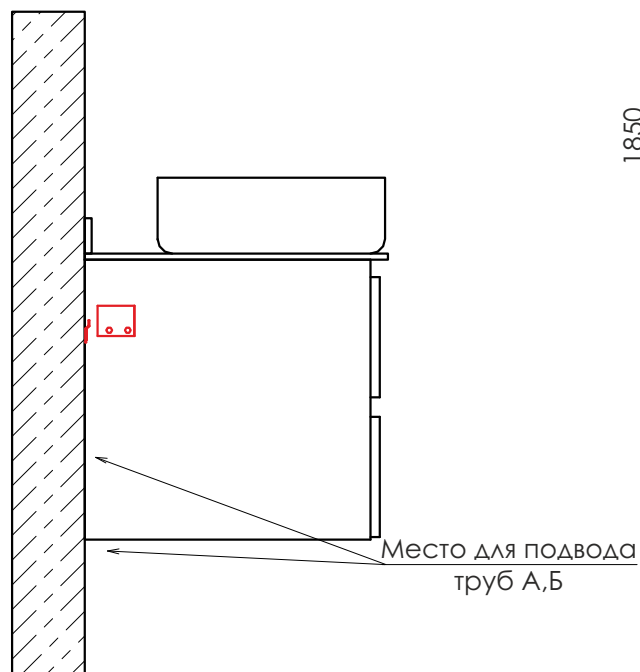

ИНФОРМАЦИЯ ДЛЯ МОНТАЖА ИЗДЕЛИЯ

Ⓐ - Место подвода труб водоснабжения

Ⓑ - Место подвода труб канализации

ⓑ - Место вывода электрического провода (для доп. освещения)

В тумбе предусмотрена возможность заднего и нижнего подвода труб водоснабжения и канализации