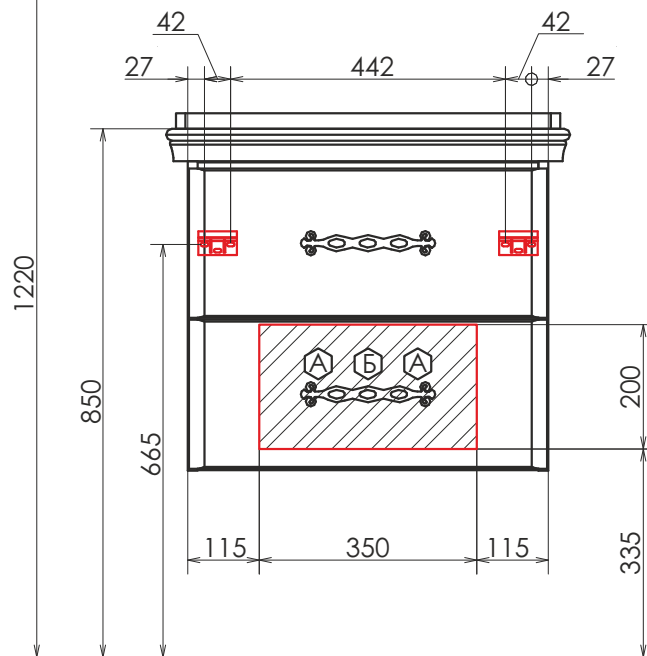

ИНФОРМАЦИЯ ДЛЯ МОНТАЖА ИЗДЕЛИЯ

Ⓐ - Место подвода труб водоснабжения

Ⓑ - Место подвода труб канализации

В тумбе предусмотрена возможность заднего и нижнего подвода труб водоснабжения и канализации