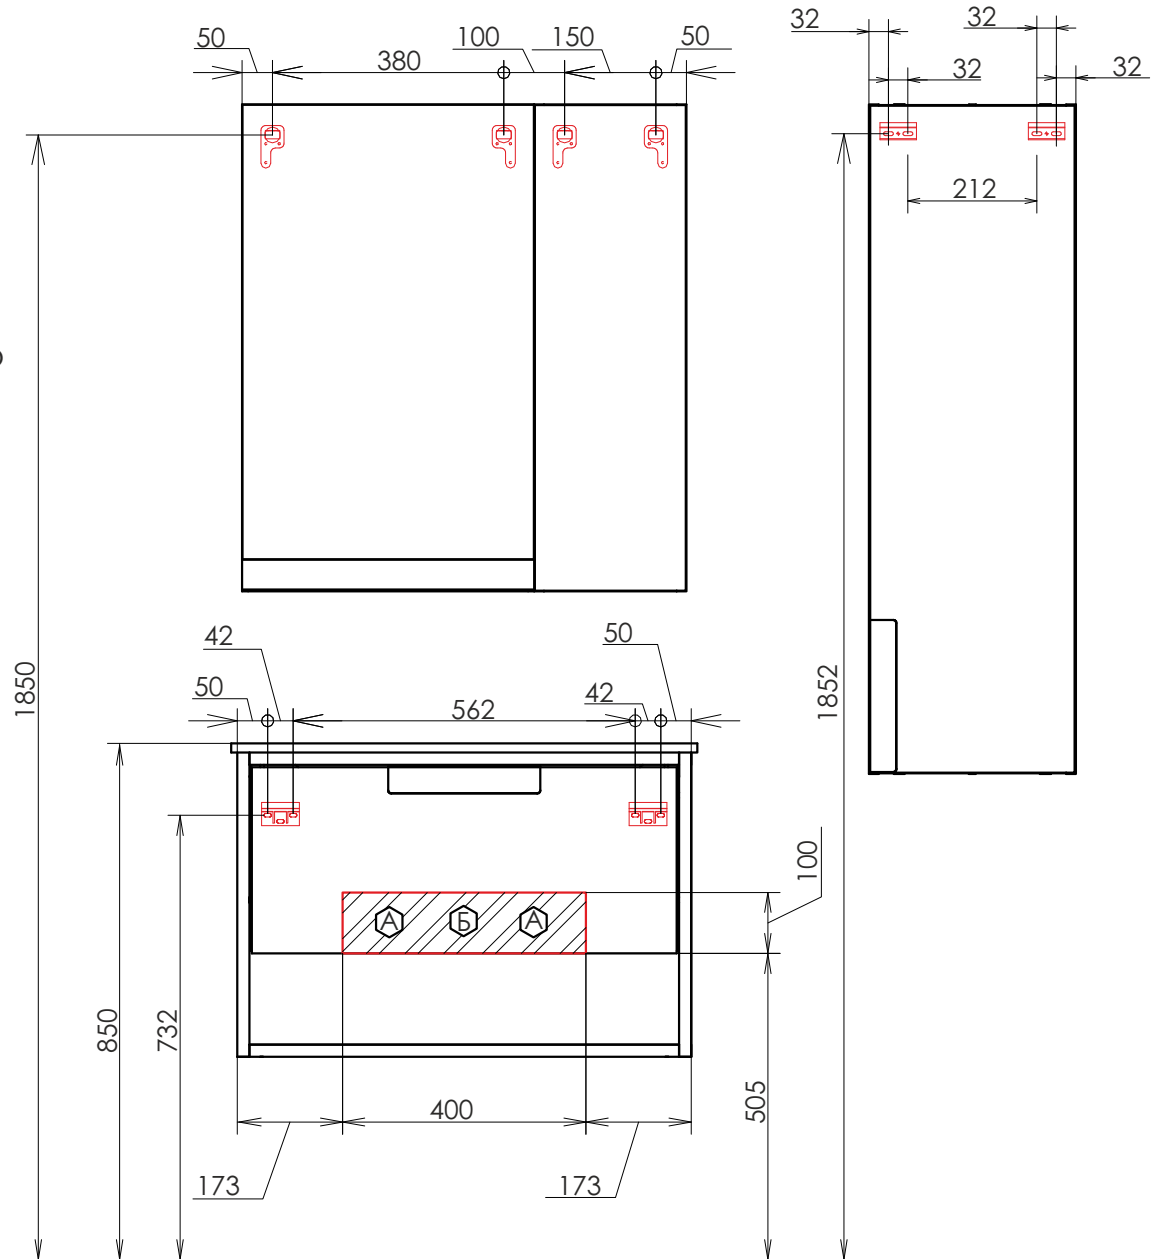

ИНФОРМАЦИЯ ДЛЯ МОНТАЖА КОМПЛЕКТА

А - Место подвода труб водоснабжения

Б - Место подвода труб канализации

В тумбе предусмотрена возможность заднего и нижнего подвода труб водоснабжения и канализации