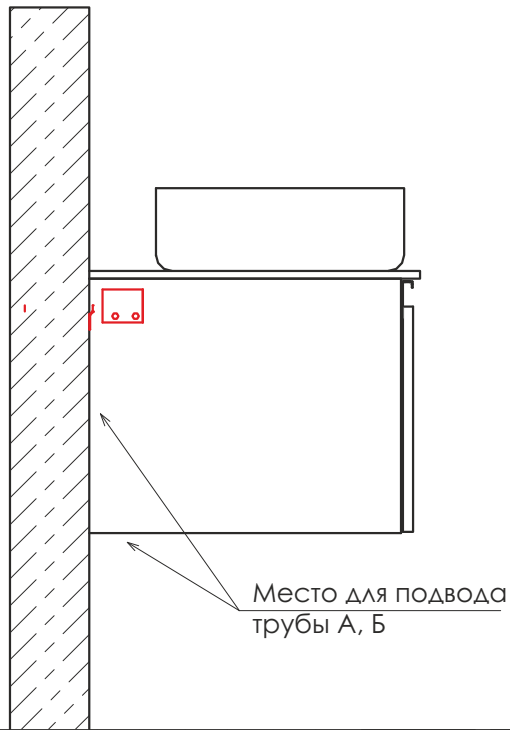

ИНФОРМАЦИЯ ДЛЯ МОНТАЖА ИЗДЕЛИЯ

А - Место подвода труб водоснабжения

Б - Место подвода труб канализации

В тумбе предусмотрена возможность заднего и нижнего подвода труб водоснабжения и канализации