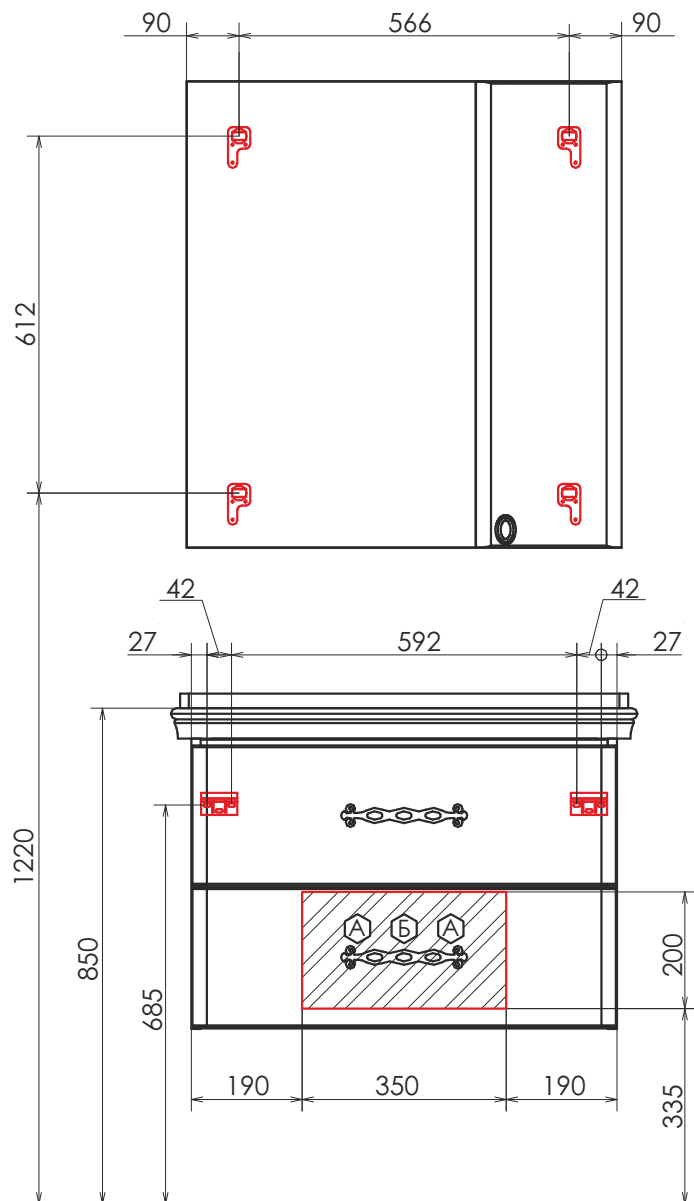

ИНФОРМАЦИЯ ДЛЯ МОНТАЖА ИЗДЕЛИЯ

Ⓐ - Место подвода труб водоснабжения

Ⓑ - Место подвода труб канализации

В тумбе предусмотрена возможность заднего и нижнего подвода труб водоснабжения и канализации