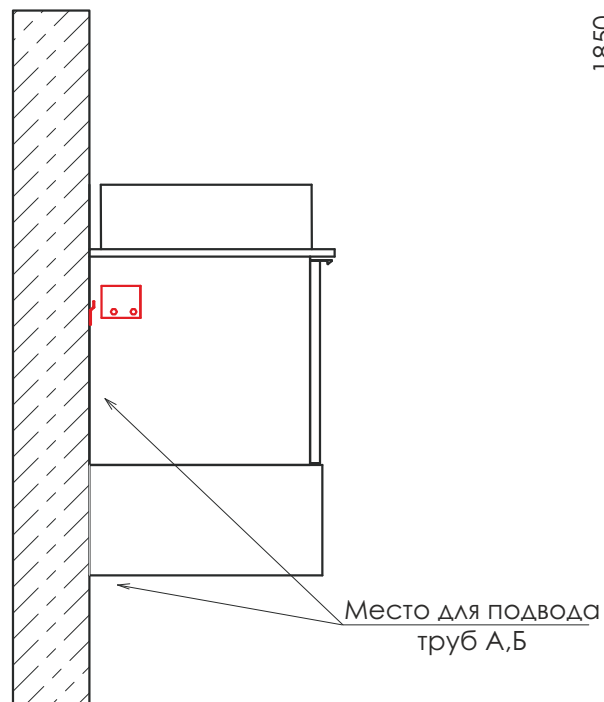

ИНФОРМАЦИЯ ДЛЯ МОНТАЖА ИЗДЕЛИЯ

раковина Comforty 9111

А - Место подвода труб водоснабжения

Б - Место подвода труб канализации

В тумбе предусмотрена возможность заднего и нижнего подвода труб водоснабжения и канализации