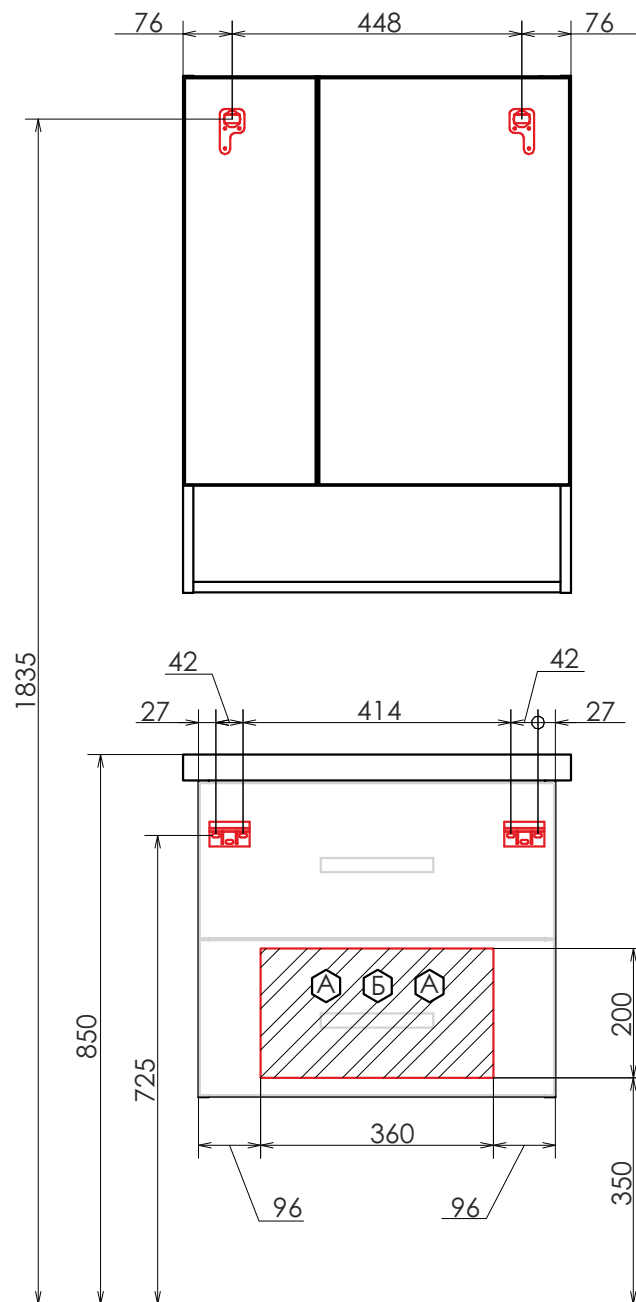

ФОТО В ДЕТАЛЯХ

А - Место подвода труб водоснабжения

Б - Место подвода труб канализации

В тумбе предусмотрена возможность заднего и нижнего подвода труб водоснабжения и канализации