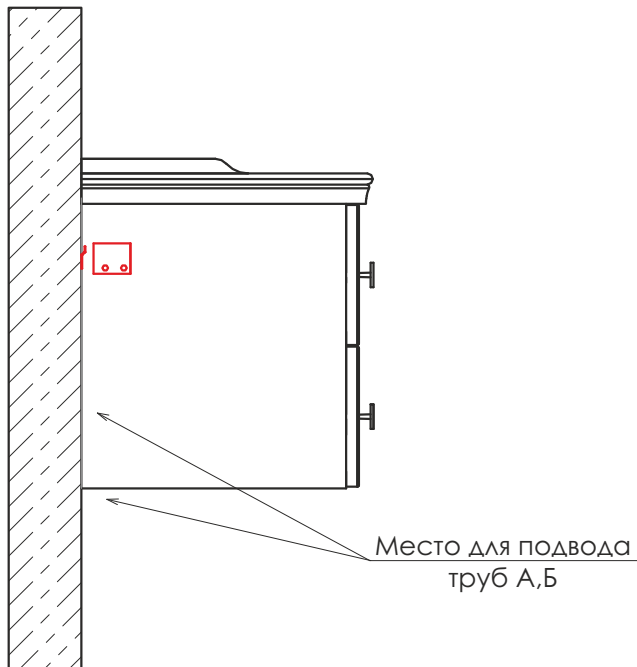

ИНФОРМАЦИЯ ДЛЯ МОНТАЖА ИЗДЕЛИЯ

А - Место подвода труб водоснабжения

Б - Место подвода труб канализации

В тумбе предусмотрена возможность заднего и нижнего подвода труб водоснабжения и канализации