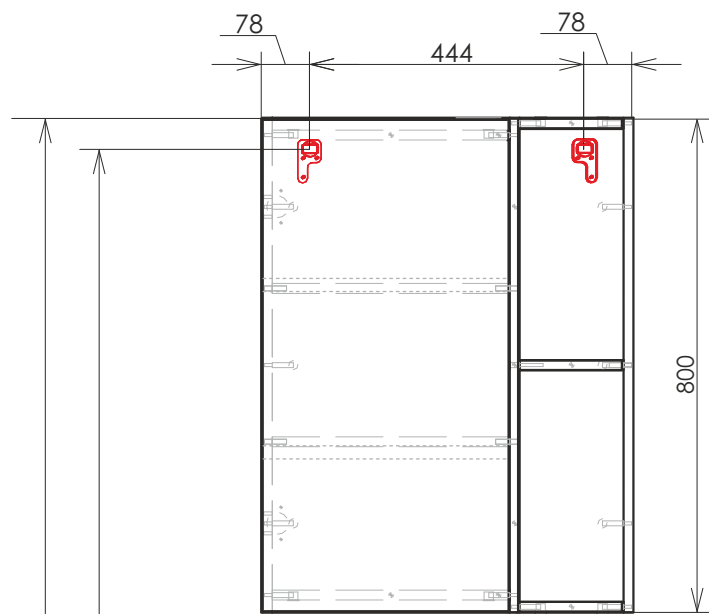

ИНФОРМАЦИЯ ДЛЯ МОНТАЖА ИЗДЕЛИЯ

А - Место подвода труб водоснабжения

Б - Место подвода труб канализации

В тумбе предусмотрена возможность заднего и нижнего подвода труб водоснабжения и канализации

Место для подвода трубы А, Б