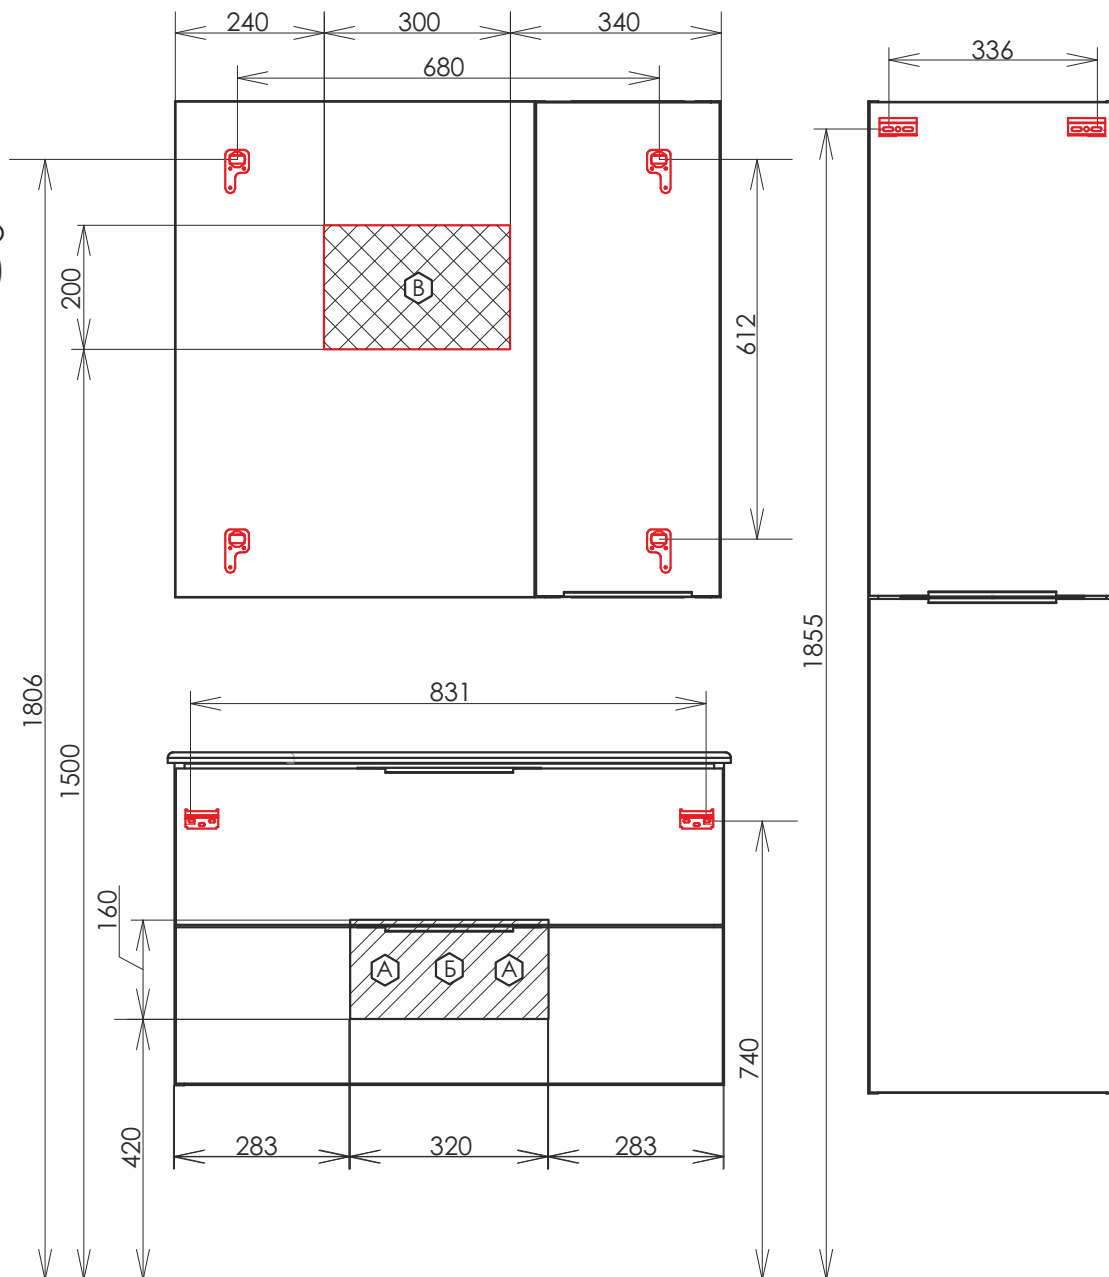

ИНФОРМАЦИЯ ДЛЯ МОНТАЖА ИЗДЕЛИЯ

А - Место подвода труб водоснабжения

Б - Место подвода труб канализации

В - Место вывода электрического провода (для доп. освещения)

В тумбе предусмотрена возможность заднего и нижнего подвода труб водоснабжения и канализации