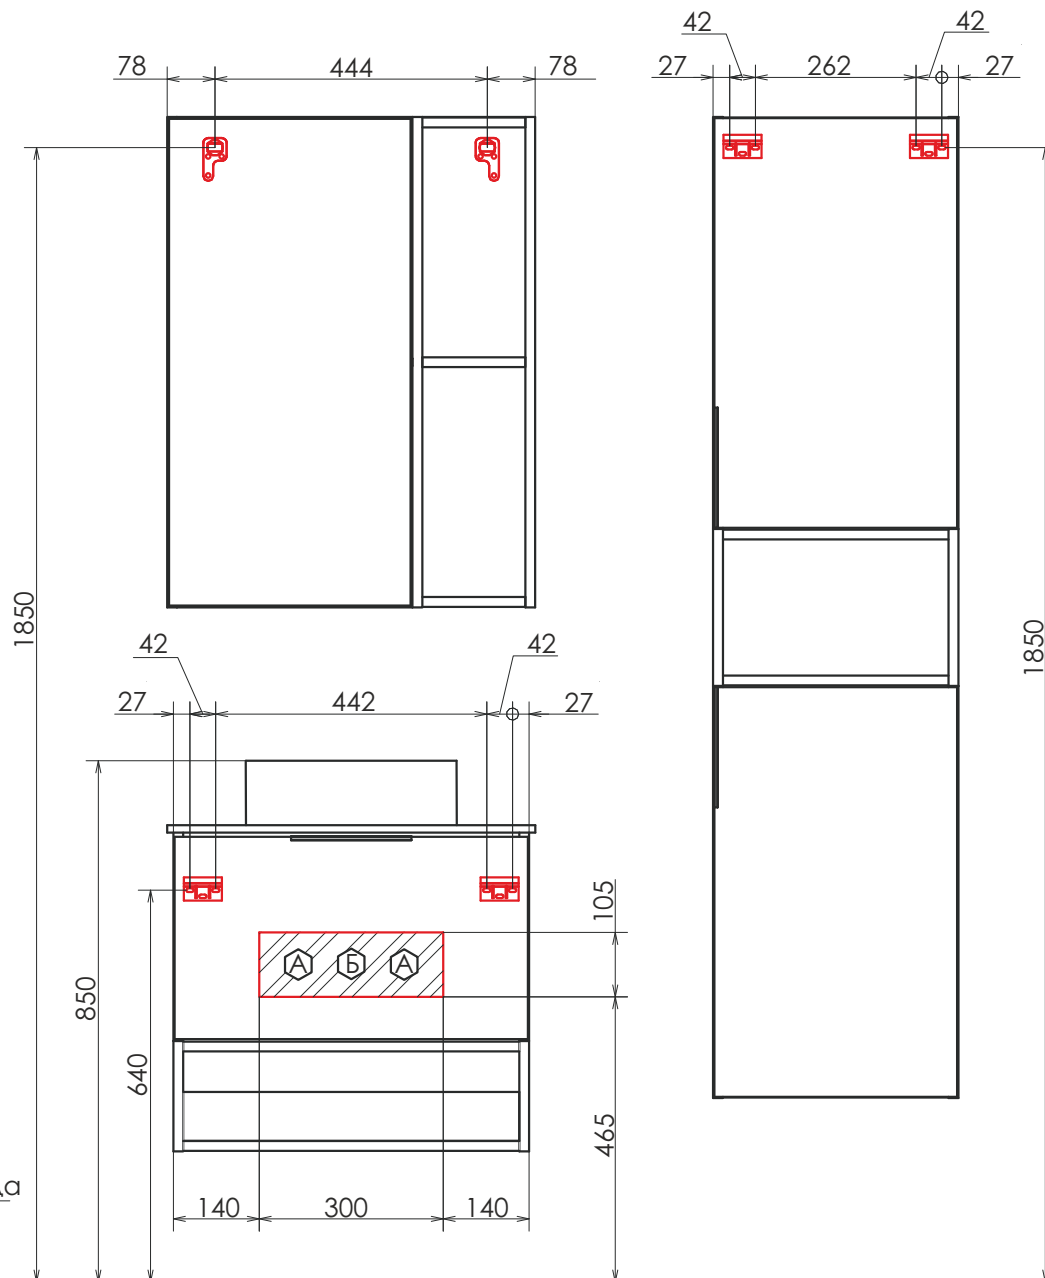

ИНФОРМАЦИЯ ДЛЯ МОНТАЖА ИЗДЕЛИЯ

раковина Comforty 9111

А - Место подвода труб водоснабжения

Б - Место подвода труб канализации

В тумбе предусмотрена возможность заднего и нижнего подвода труб водоснабжения и канализации