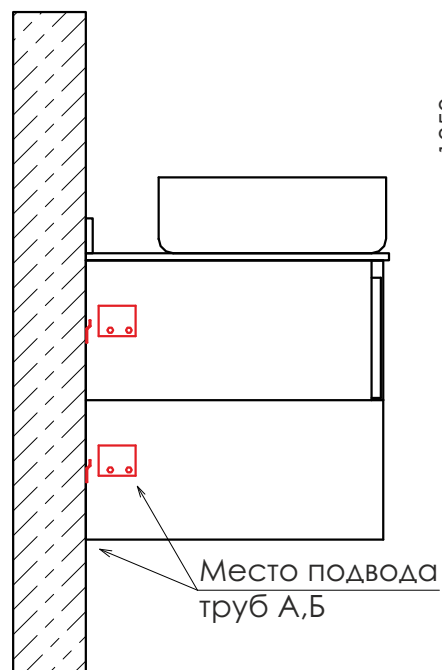

ИНФОРМАЦИЯ ДЛЯ МОНТАЖА ИЗДЕЛИЯ

А - Место подвода труб водоснабжения

Б - Место подвода труб канализации

В - Место вывода электрического провода (для доп. освещения)

В тумбе
предусмотрена
возможность
заднего и нижнего
подвода труб
водоснабжения
и канализации