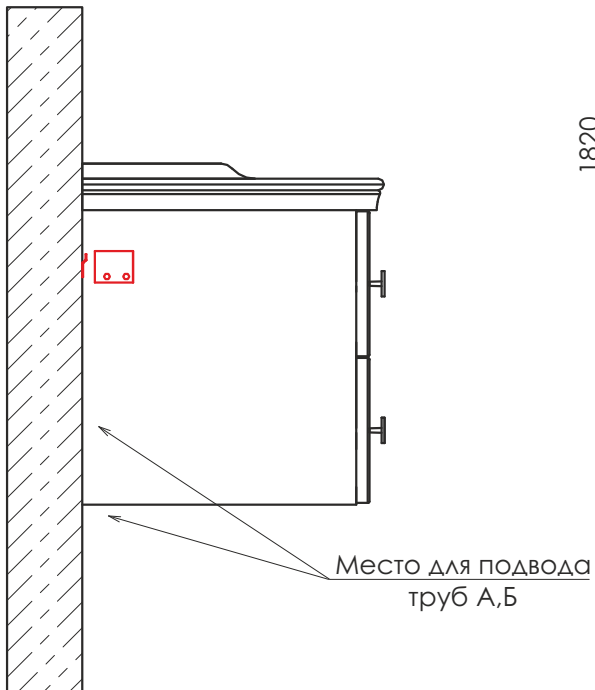

Неаполь 65

ОПИСАНИЕ КОМПЛЕКТА

Название: Тумба-умывальник

Артикул: Неаполь 65

Варианты цвета корпуса и фасадов: белый глянец

Материал корпуса: влагостойкое ЛДСП

Материал фасада: МДФ

Габариты (ШхВхГ): 650*520*500 мм