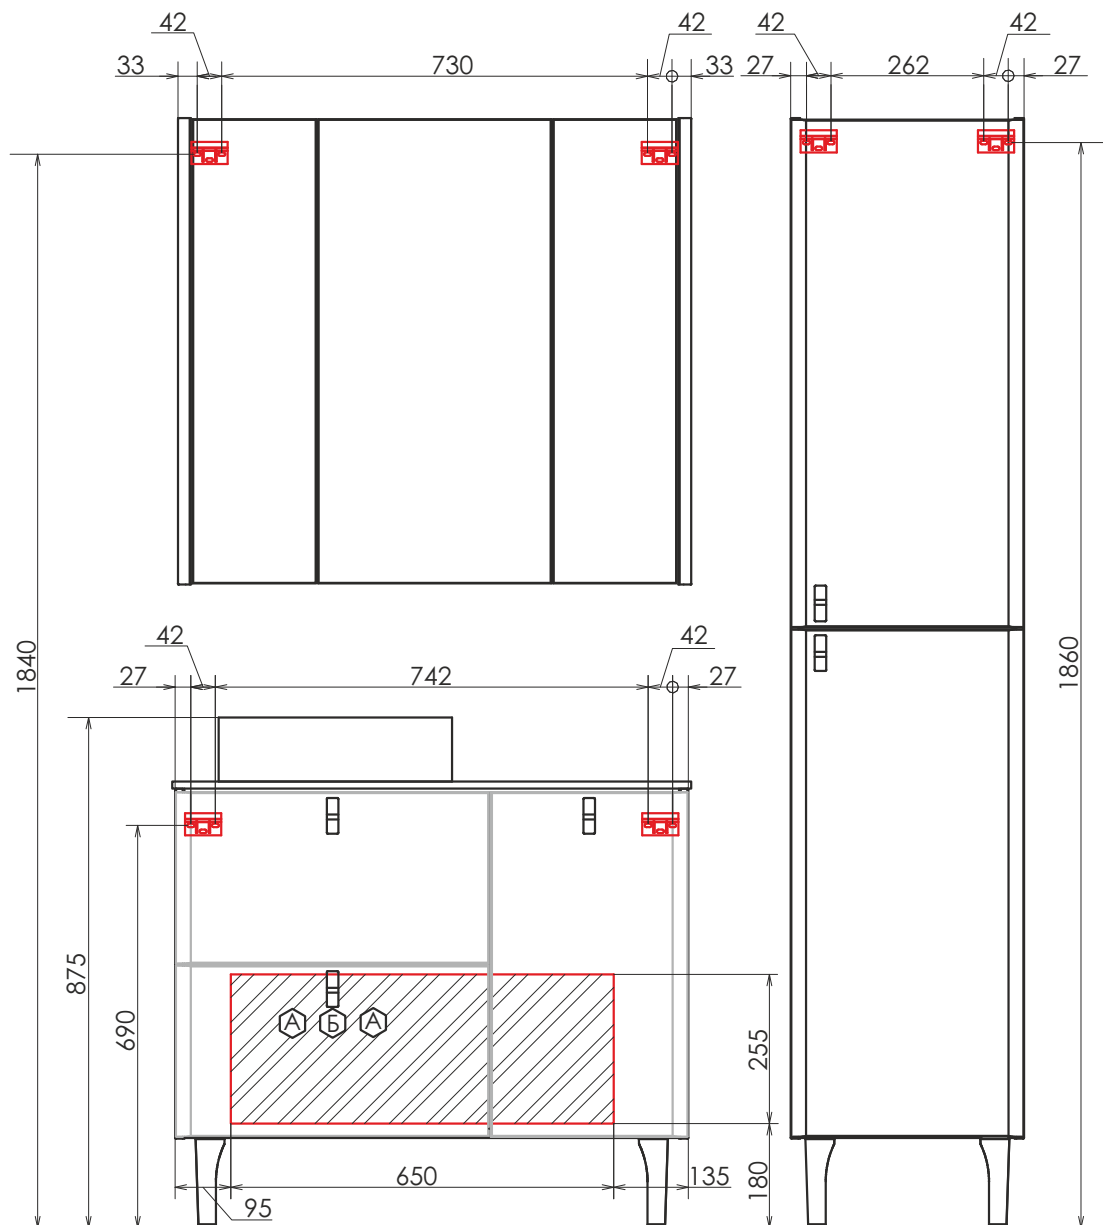

Кремона - 80

ОПИСАНИЕ КОМПЛЕКТА

Название: Зеркало

Артикул: Колеус 65

Габариты (ШхВхГ): 650*800*30 мм

Октогональное зеркало для ванной комнаты с проводом длиной 1,3 м и вилкой подключения в сеть 220 В

Зеркало оснащено встроенным светодиодным светильником и сенсорной кнопкой включения подсветки. Высококачественное зеркальное полотно с амальгамой на основе серебра.