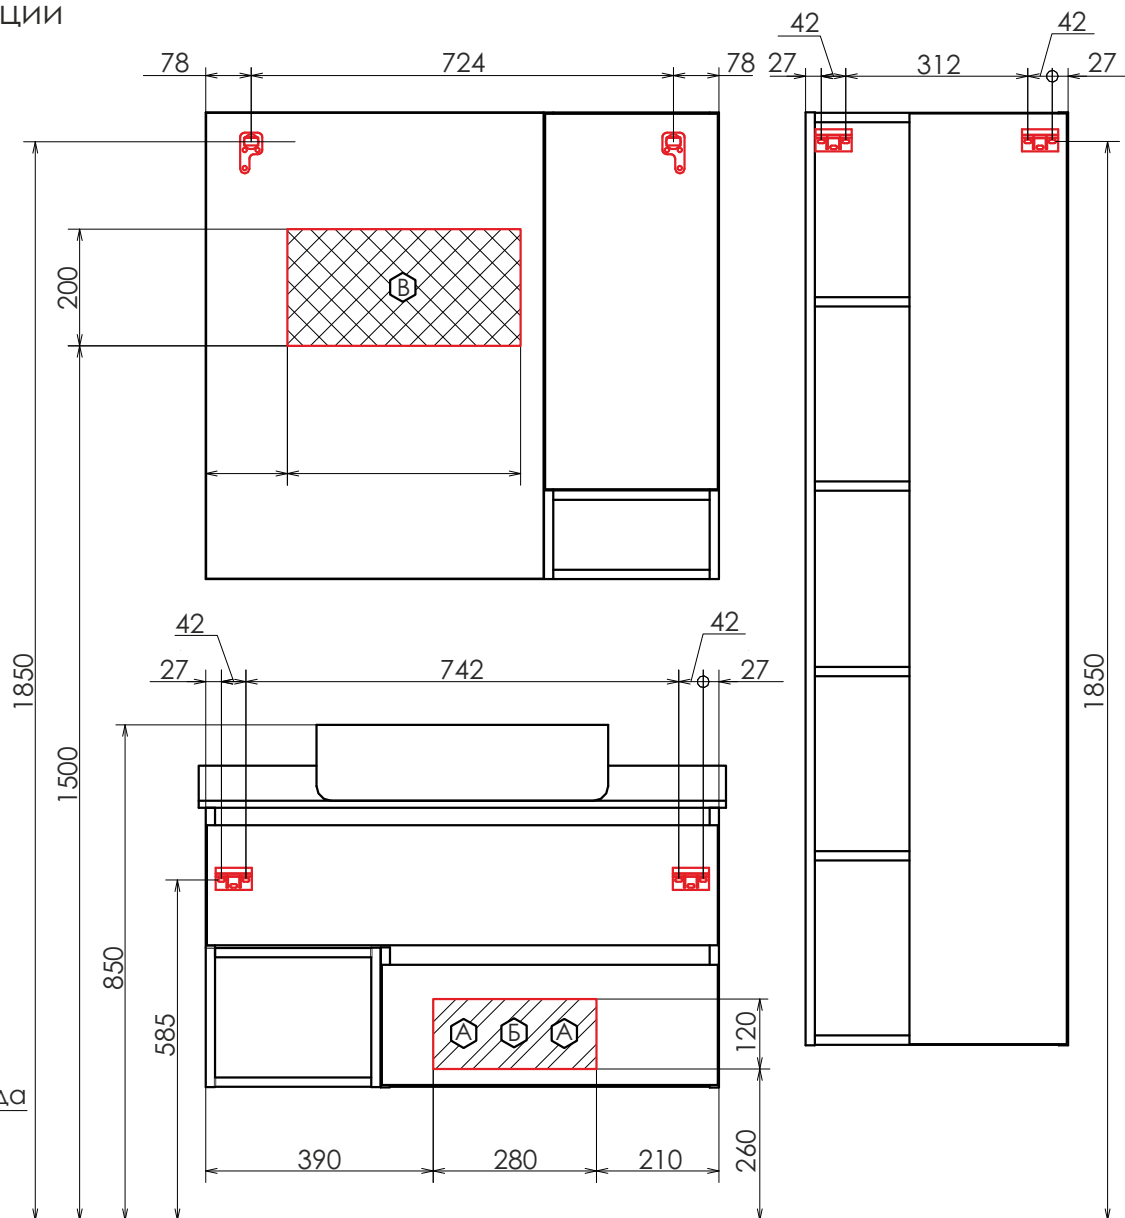

ИНФОРМАЦИЯ ДЛЯ МОНТАЖА ИЗДЕЛИЯ

Ⓐ - Место подвода труб водоснабжения

Ⓑ - Место подвода труб канализации

ⓑ - Место вывода электрического провода (для доп. освещения)

В тумбе предусмотрена возможность заднего и нижнего подвода труб водоснабжения и канализации