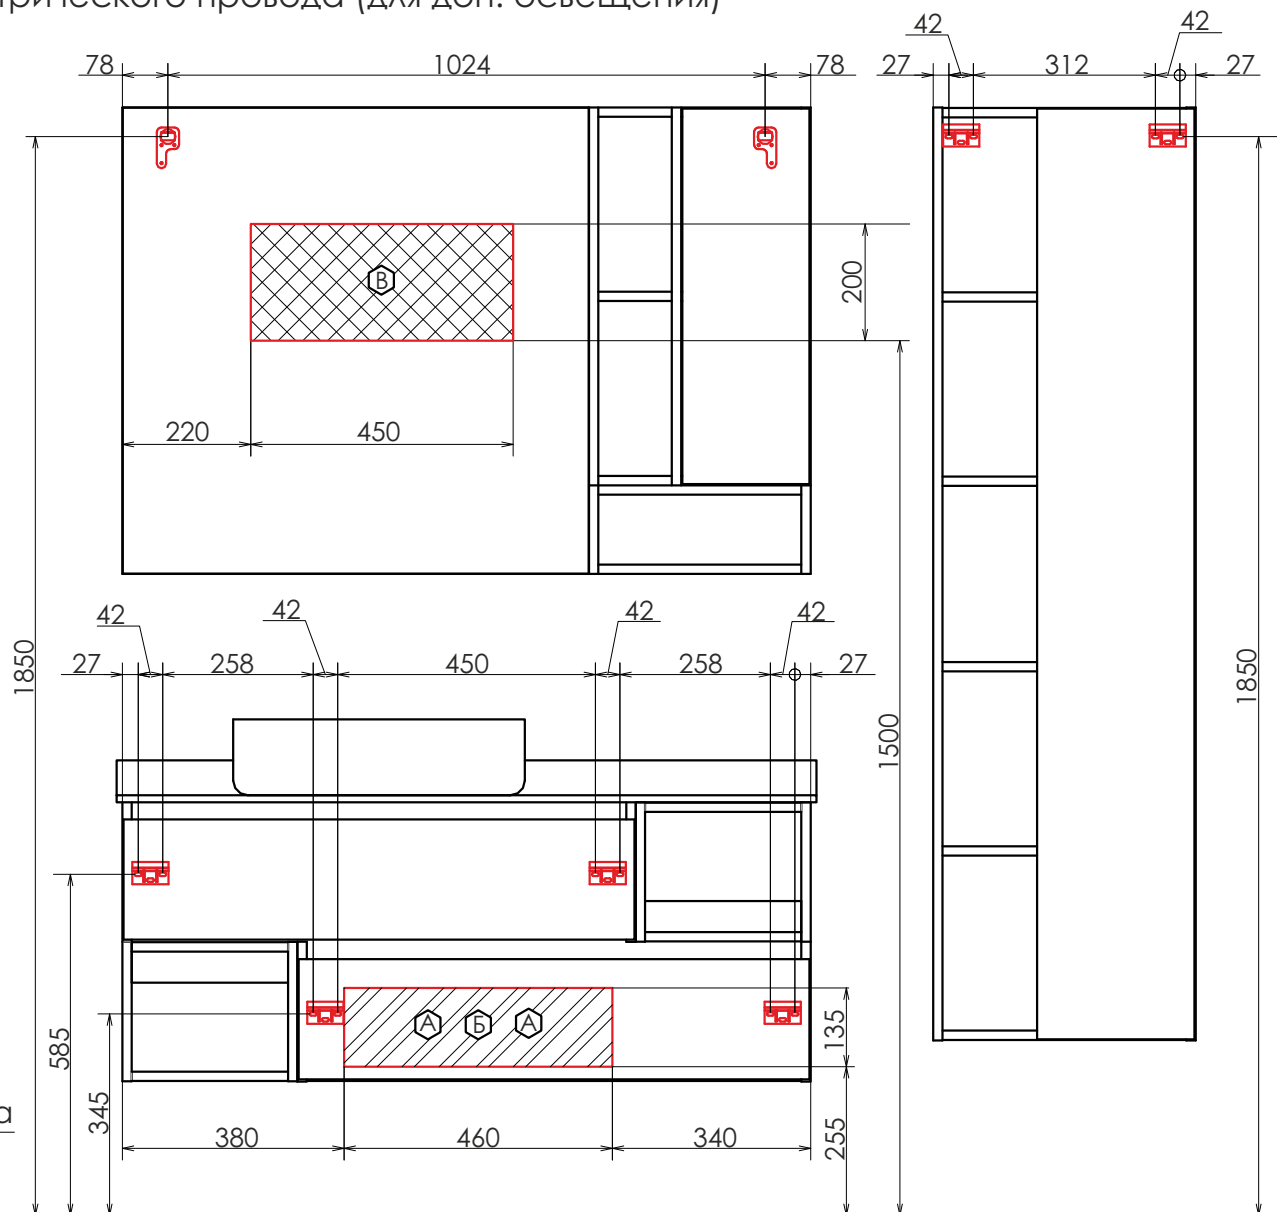

ИНФОРМАЦИЯ ДЛЯ МОНТАЖА ИЗДЕЛИЯ

А - Место подвода труб водоснабжения

Б - Место подвода труб канализации

В - Место вывода электрического провода (для доп. освещения)

В тумбе
предусмотрена
возможность
заднего и нижнего
подвода труб
водоснабжения
и канализации