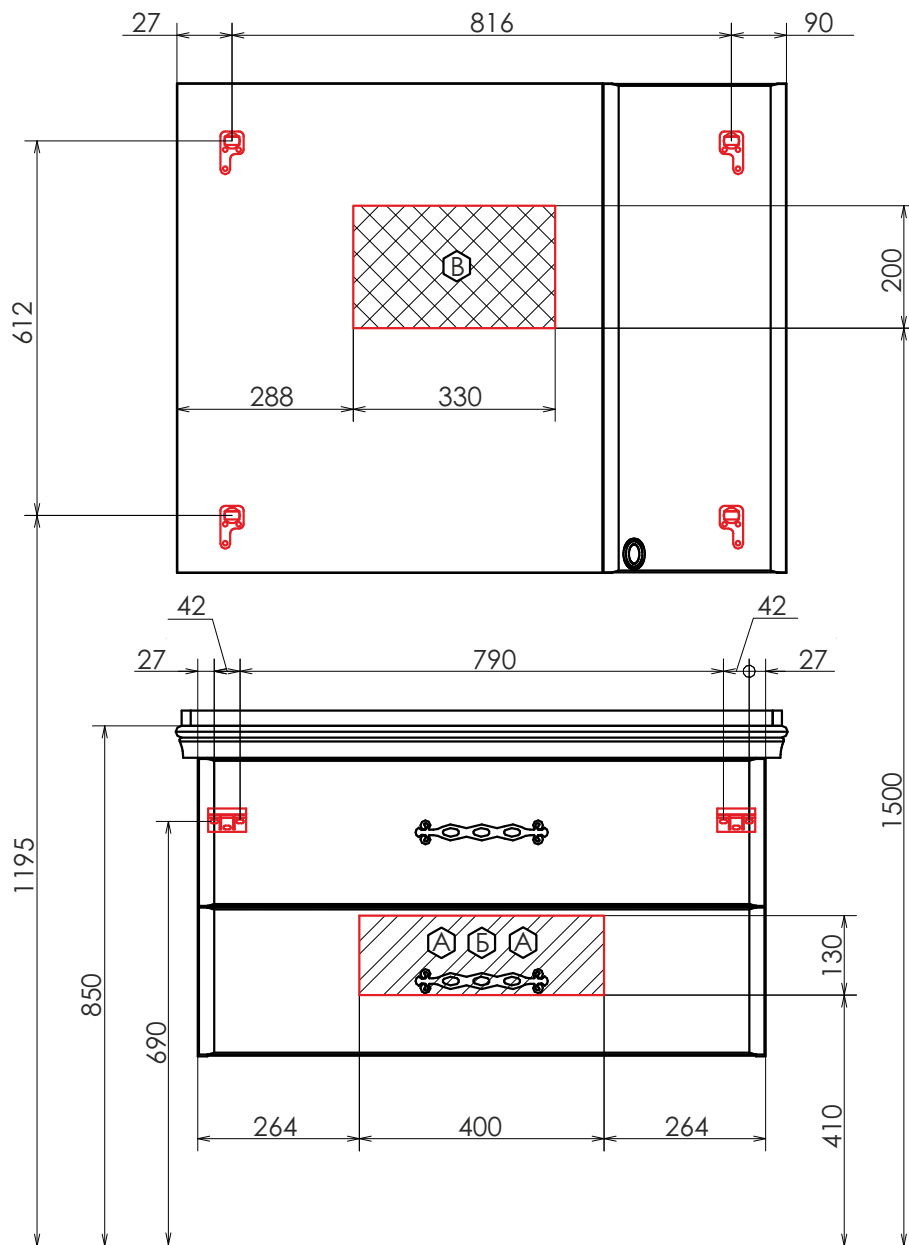

Место подвода труб А, Б

Прага 60

ОПИСАНИЕ КОМПЛЕКТА

Название: Тумба-умывальник

Артикул: Прага 60

Варианты цвета корпуса и фасада: Дуб белый, Белый глянец

Материал корпуса: влагостойкая ЛДСП

Габариты (ШхВхГ): 600*600*400 мм