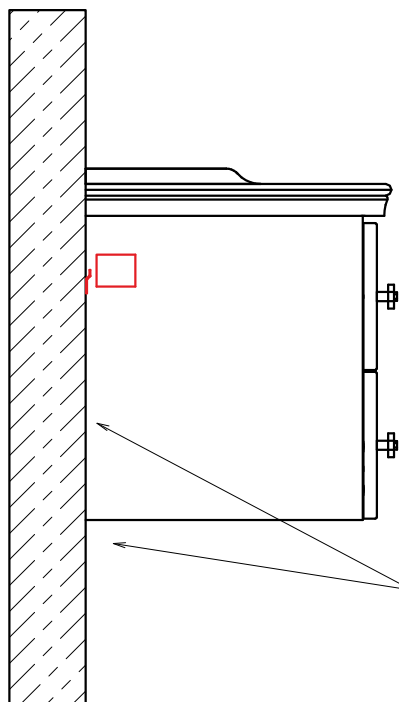

Место подвода труб А, Б

Прага 60

ОПИСАНИЕ КОМПЛЕКТА

Название: Тумба-умывальник

Артикул: Прага 60

Варианты цвета корпуса и фасада: Дуб белый, Белый глянец

Материал корпуса: влагостойкая ЛДСП

Габариты (ШхВхГ): 600*600*400 мм