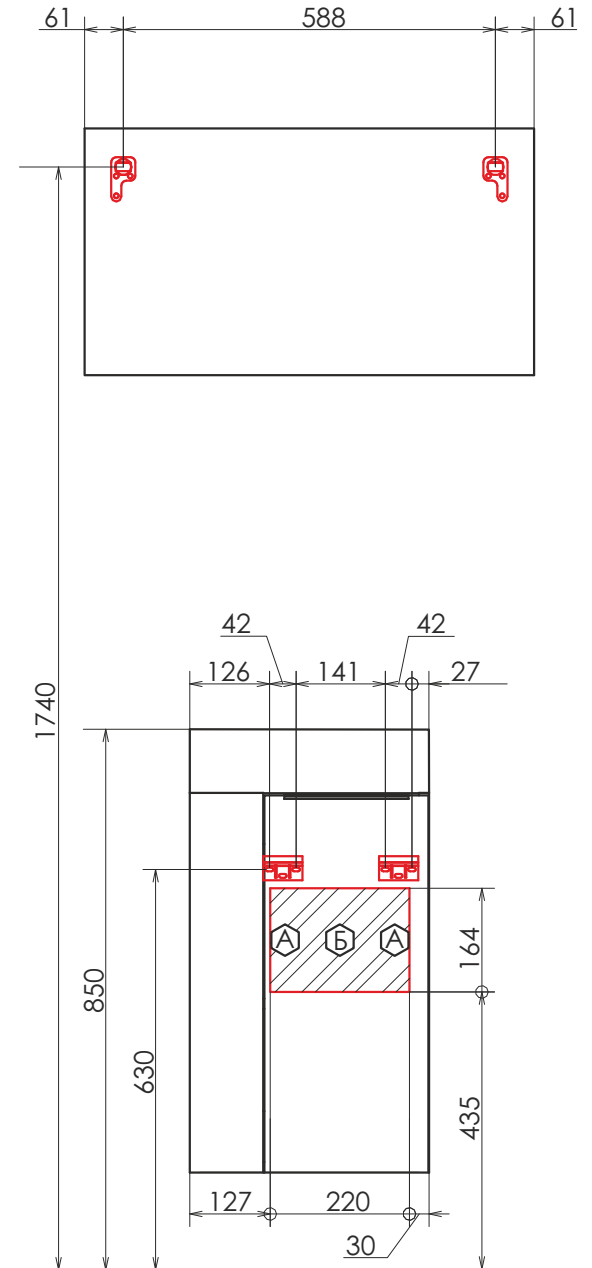

ФОТО В ДЕТАЛЯХ

А - Место подвода труб водоснабжения

Б - Место подвода труб канализации

В тумбе предусмотрена возможность заднего и нижнего подвода труб водоснабжения и канализации

Вариант 2