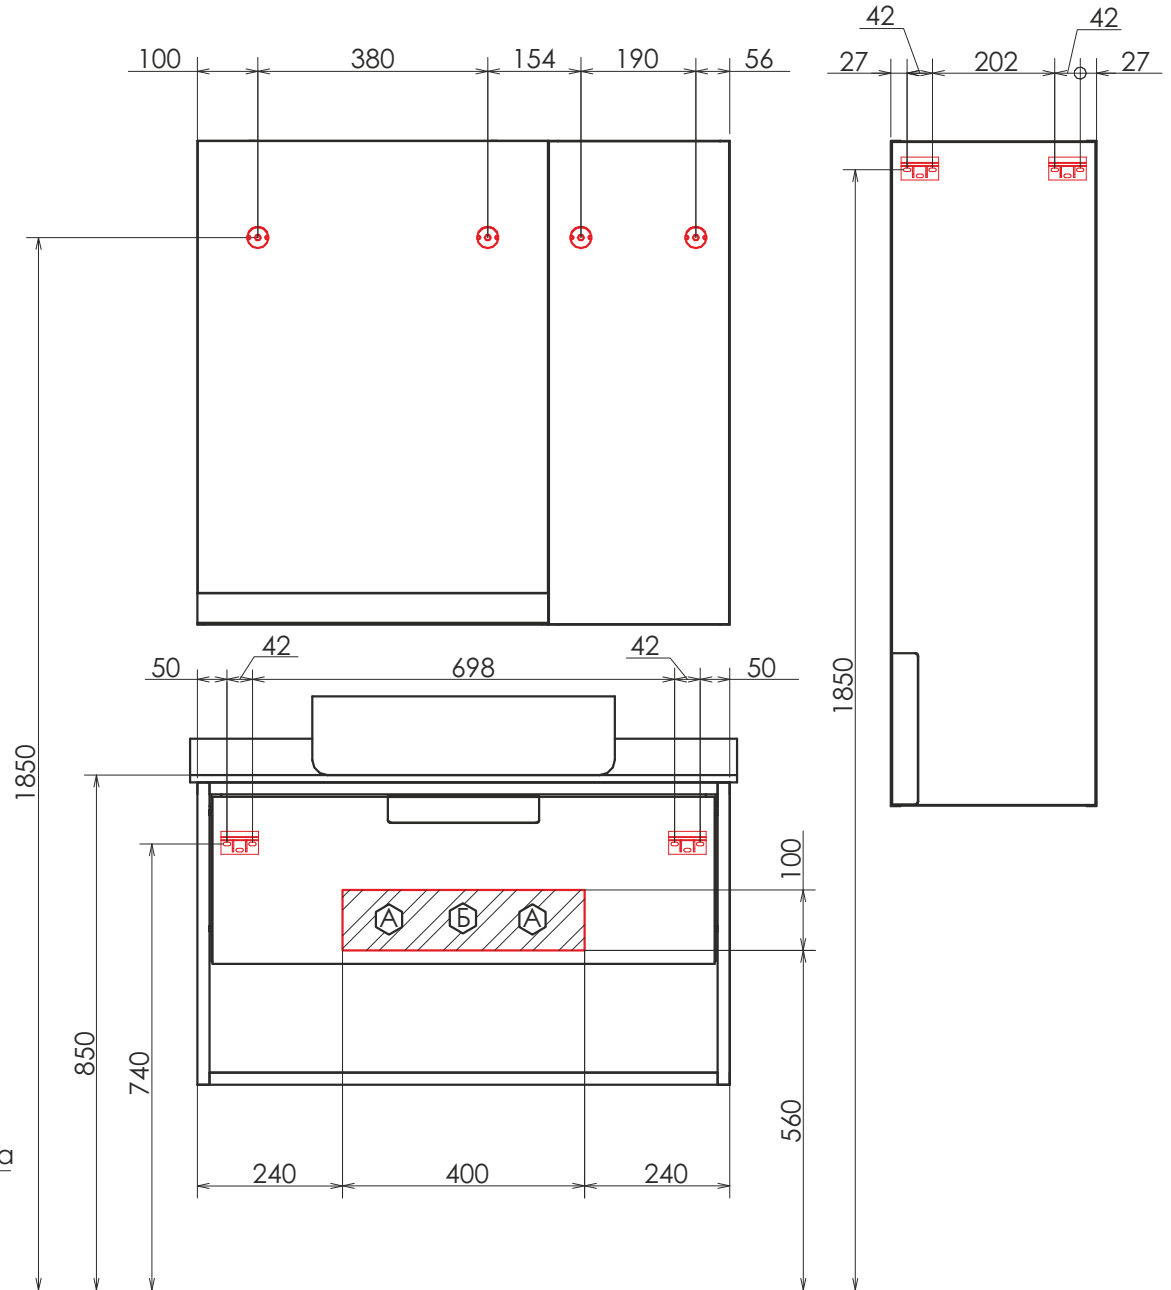

ИНФОРМАЦИЯ ДЛЯ МОНТАЖА ИЗДЕЛИЯ

А - Место подвода труб водоснабжения

Б - Место подвода труб канализации

В тумбе предусмотрена возможность заднего и нижнего подвода труб водоснабжения и канализации