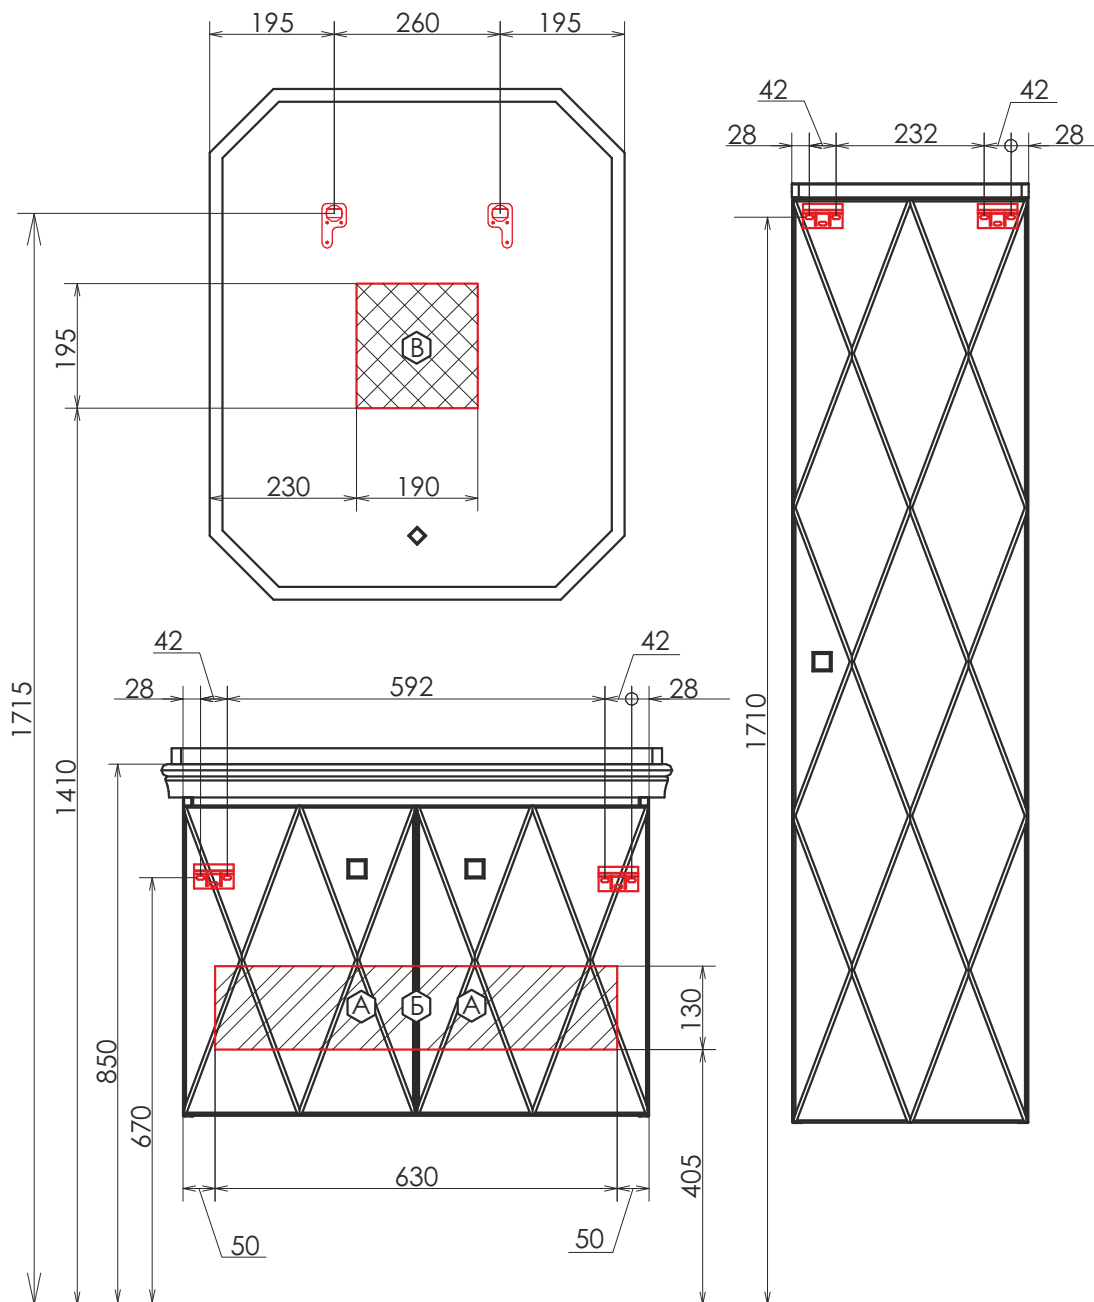

ИНФОРМАЦИЯ ДЛЯ МОНТАЖА ИЗДЕЛИЯ

А - Место подвода труб водоснабжения

Б - Место подвода труб канализации

В - Место вывода электрического провода (для доп. освещения)

В тумбе предусмотрена возможность заднего и нижнего подвода труб водоснабжения и канализации