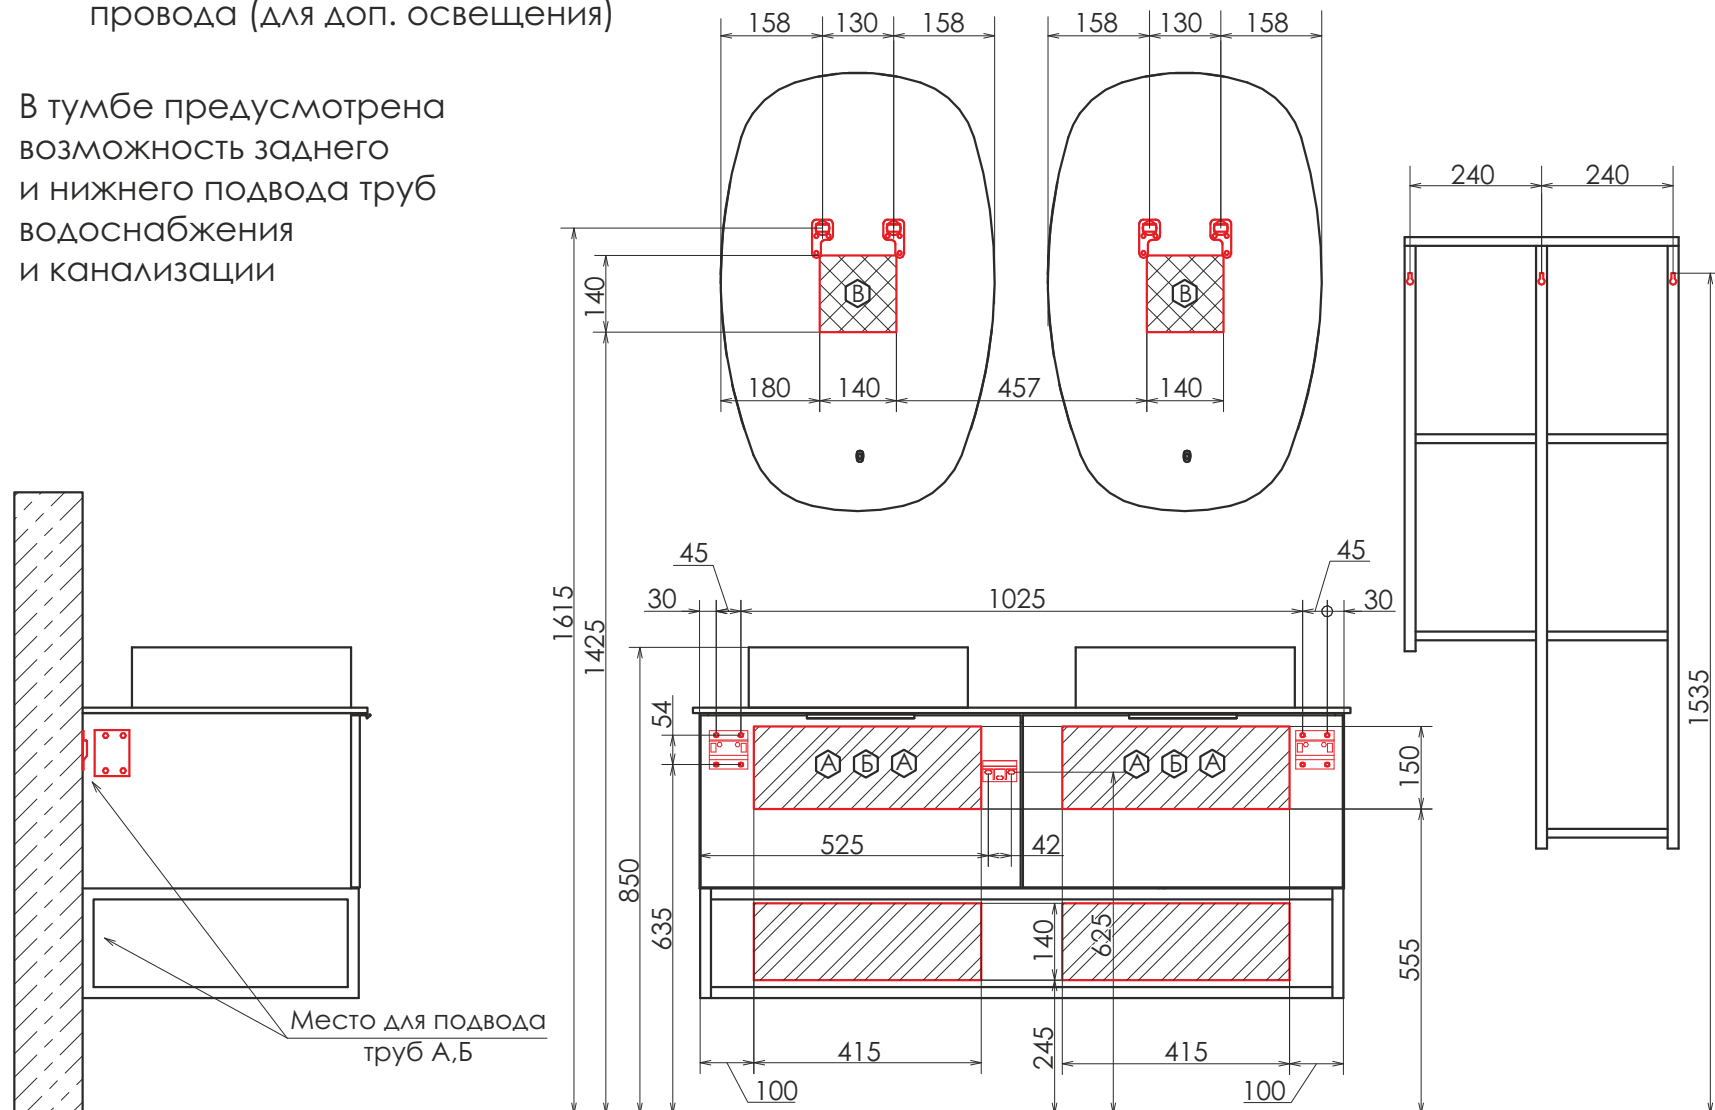

ИНФОРМАЦИЯ ДЛЯ МОНТАЖА ИЗДЕЛИЯ

Ⓐ - Место подвода труб водоснабжения

Ⓑ - Место подвода труб канализации

Ⓢ - Место вывода электрического провода (для доп. освещения)

В тумбе предусмотрена возможность заднего и нижнего подвода труб водоснабжения и канализации

Место для подвода
труб А,Б