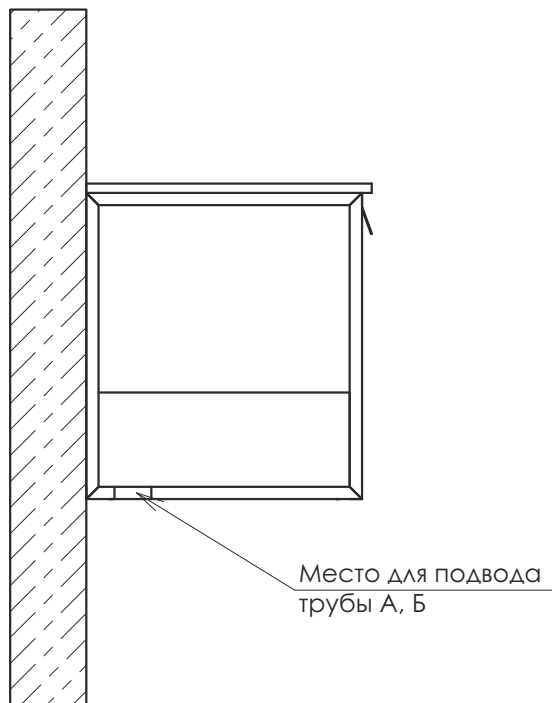

Информация для монтажа изделия

А - Место подвода труб водоснабжения

Б - Место подвода труб канализации

В тумбе предусмотрена возможность заднего и нижнего подвода труб водоснабжения и канализации