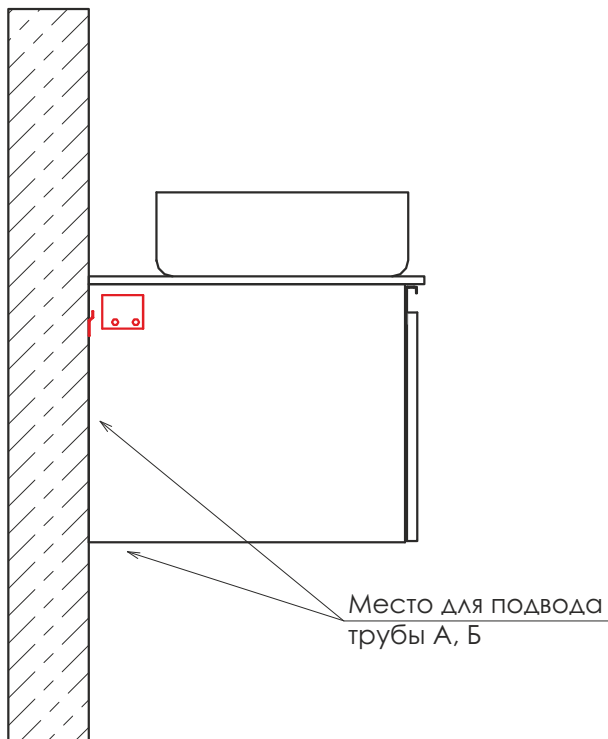

ИНФОРМАЦИЯ ДЛЯ МОНТАЖА ИЗДЕЛИЯ

А - Место подвода труб водоснабжения

Б - Место подвода труб канализации

В тумбе предусмотрена возможность заднего и нижнего подвода труб водоснабжения и канализации