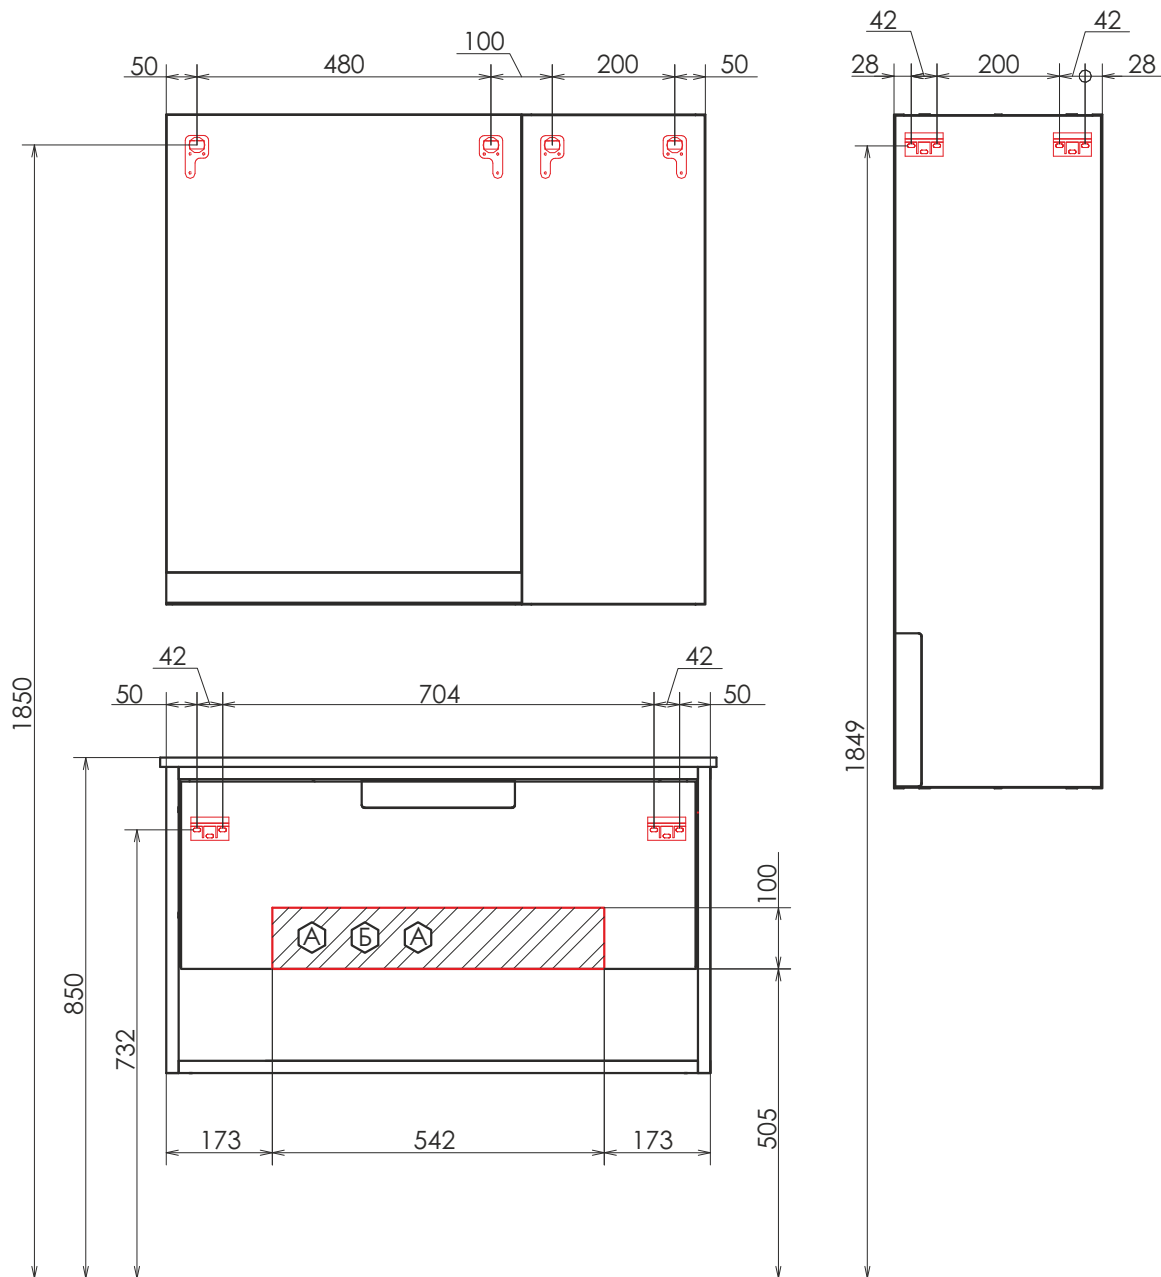

Информация для монтажа изделия

А - Место подвода труб водоснабжения

Б - Место подвода труб канализации

В тумбе предусмотрена возможность заднего и нижнего подвода труб водоснабжения и канализации