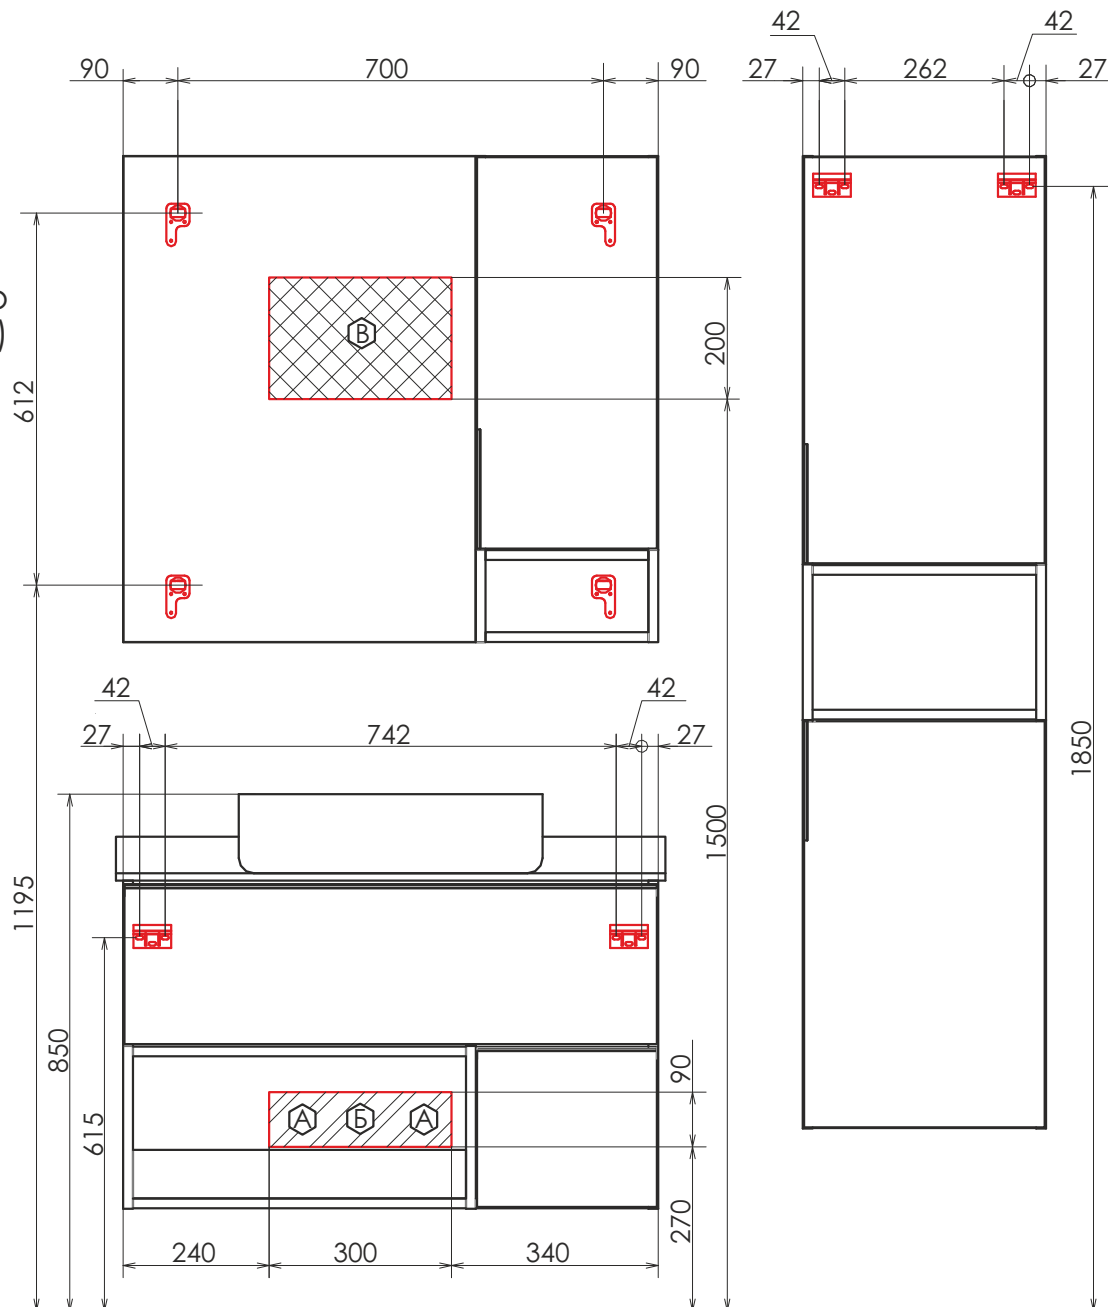

ИНФОРМАЦИЯ ДЛЯ МОНТАЖА ИЗДЕЛИЯ

А - Место подвода труб водоснабжения

Б - Место подвода труб канализации

В - Место вывода электрического провода (для доп. освещения)

В тумбе предусмотрена возможность заднего и нижнего подвода труб водоснабжения и канализации