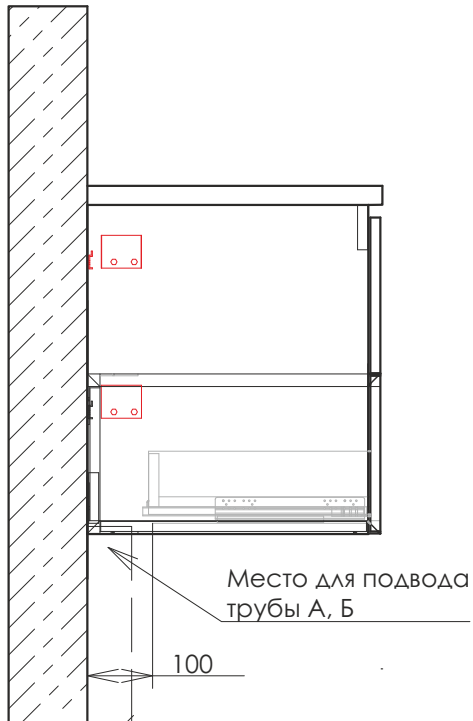

ИНФОРМАЦИЯ ДЛЯ МОНТАЖА ИЗДЕЛИЯ

А - Место подвода труб водоснабжения

Б - Место подвода труб канализации

В - Место вывода электрического провода (для доп. освещения)

В тумбе предусмотрена возможность заднего и нижнего подвода труб водоснабжения и канализации