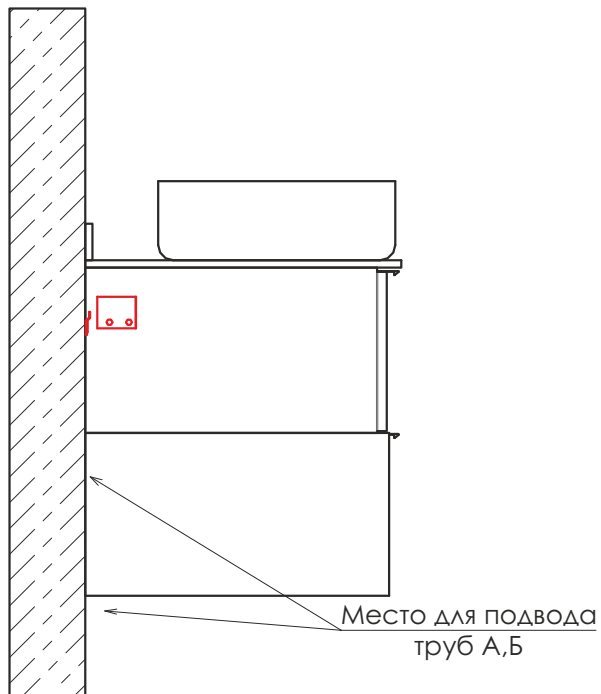

ИНФОРМАЦИЯ ДЛЯ МОНТАЖА ИЗДЕЛИЯ

А - Место подвода труб водоснабжения

Б - Место подвода труб канализации

В - Место вывода электрического провода (для доп. освещения)

В тумбе предусмотрена возможность заднего и нижнего подвода труб водоснабжения и канализации