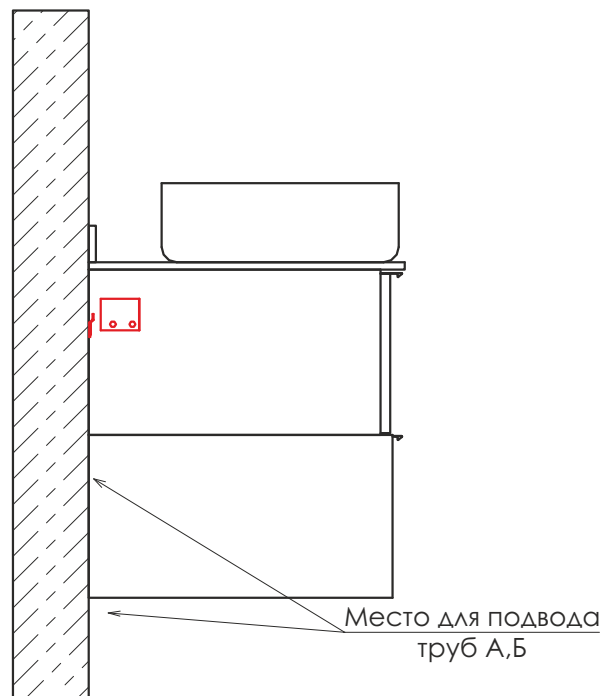

Штутгарт - 90

ОПИСАНИЕ КОМПЛЕКТА

Название: Тумба-умывальник
Артикул: Штутгарт 90
Варианты цвета корпуса: Дуб темно-коричневый/Черный матовый
Материал корпуса: влагостойкое ЛДСП
Цвет фасада: Дуб темно-коричневый
Материал фасада: влагостойкое ЛДСП
Габариты (ШхВхГ): 905*685*520 мм
Комплектация: керамическая раковина-чаша Comforty T-Y9378