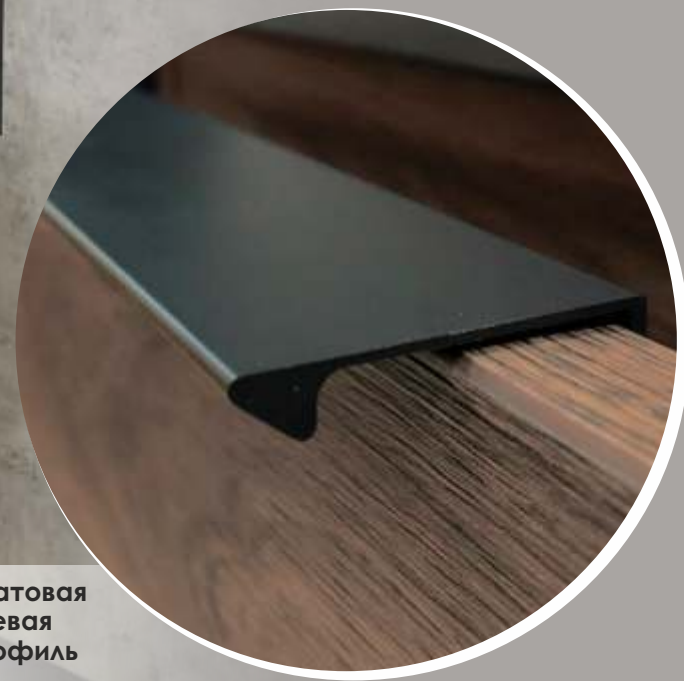

Шкаф-колонна универсальна, может быть подвешена переворачиванием в правом и левом варианте.

видео ролик

Франкфурт 60
на сайте Comrorty.ru

Схема монтажа

Франкфурт - 60

ФОТО В ДЕТАЛЯХ

Скрытая петля с техникой защелкивания со встроенным демпфером с функцией самозакрывания. Все видимые детали в цвете черный обсидиан.