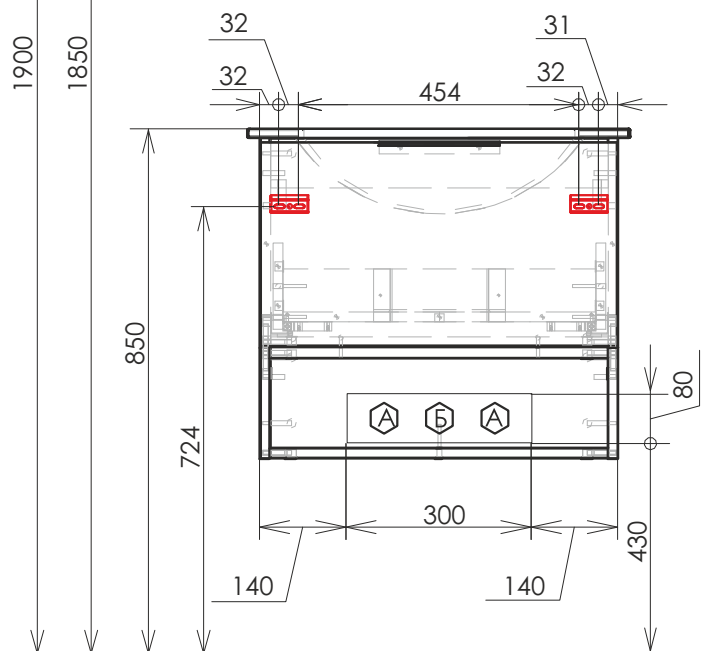

ИНФОРМАЦИЯ ДЛЯ МОНТАЖА ИЗДЕЛИЯ

А - Место подвода труб водоснабжения

Б - Место подвода труб канализации

В тумбе предусмотрена возможность заднего и нижнего подвода труб водоснабжения и канализации

Место для подвода трубы А, Б