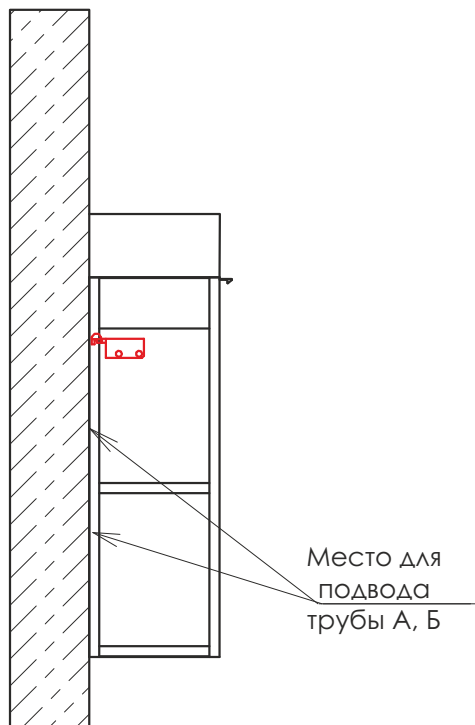

Асти-40

ОПИСАНИЕ КОМПЛЕКТА

Название: Тумба-умывальник

Артикул: Асти 40

Варианты цвета корпуса и фасада:

дуб дымчатый или дуб темно-коричневый

Материал корпуса: влагостойкая ЛДСП

Габариты (ШхВхГ): 400*700*220 мм