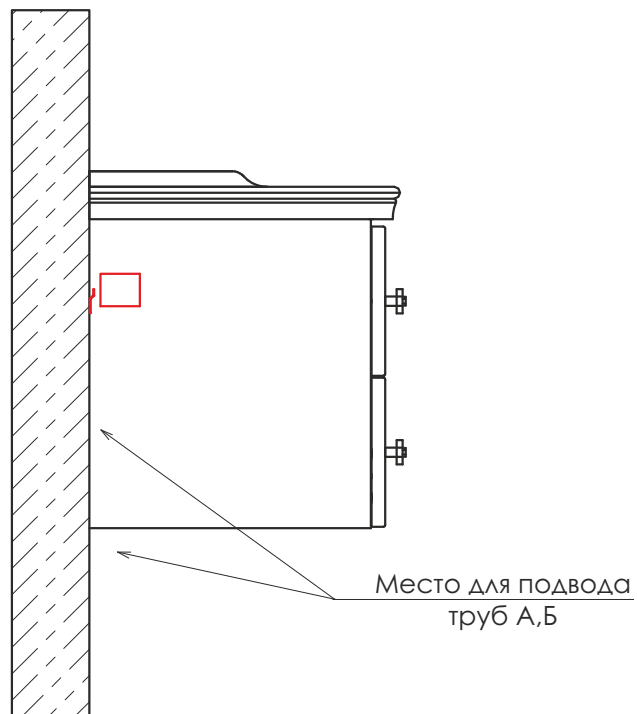

ИНФОРМАЦИЯ ДЛЯ МОНТАЖА ИЗДЕЛИЯ

Ⓐ - Место подвода труб водоснабжения

Ⓑ - Место подвода труб канализации

В тумбе предусмотрена возможность заднего и нижнего подвода труб водоснабжения и канализации