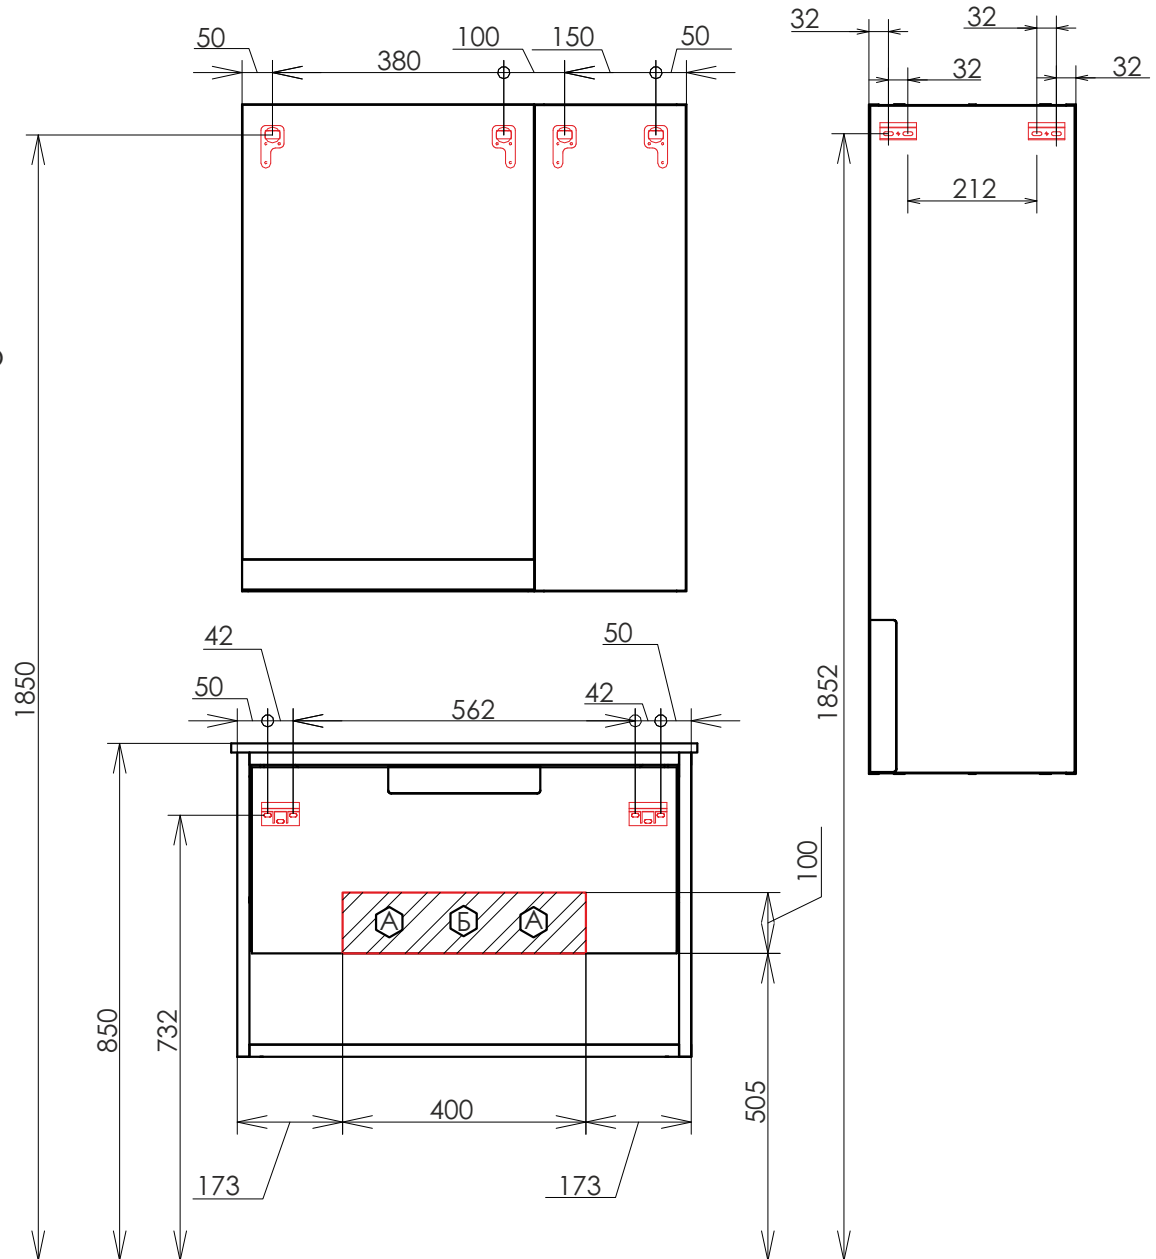

ИНФОРМАЦИЯ ДЛЯ МОНТАЖА КОМПЛЕКТА

А - Место подвода труб водоснабжения

Б - Место подвода труб канализации

В тумбе предусмотрена возможность заднего и нижнего подвода труб водоснабжения и канализации