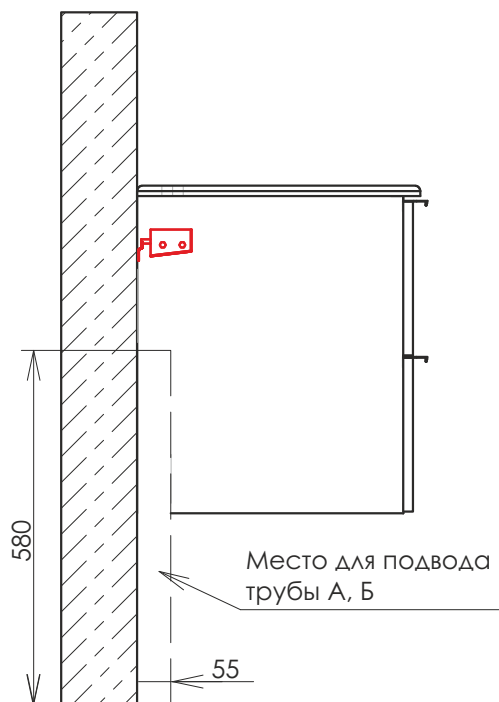

Бруклин- 90

ИНФОРМАЦИЯ ДЛЯ МОНТАЖА ИЗДЕЛИЯ

А - Место подвода труб водоснабжения

Б - Место подвода труб канализации

В - Место вывода электрического провода (для доп. освещения)

В тумбе предусмотрена возможность заднего и нижнего подвода труб водоснабжения и канализации