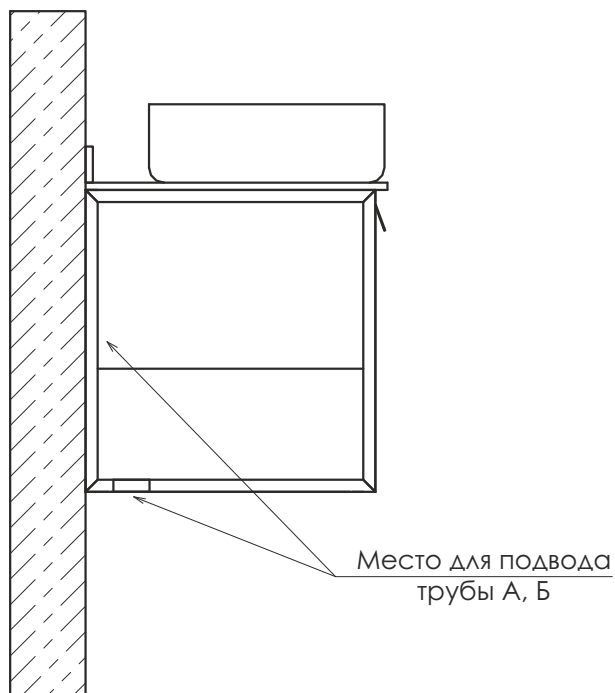

ИНФОРМАЦИЯ ДЛЯ МОНТАЖА ИЗДЕЛИЯ

А - Место подвода труб водоснабжения

Б - Место подвода труб канализации

В тумбе предусмотрена возможность заднего и нижнего подвода труб водоснабжения и канализации