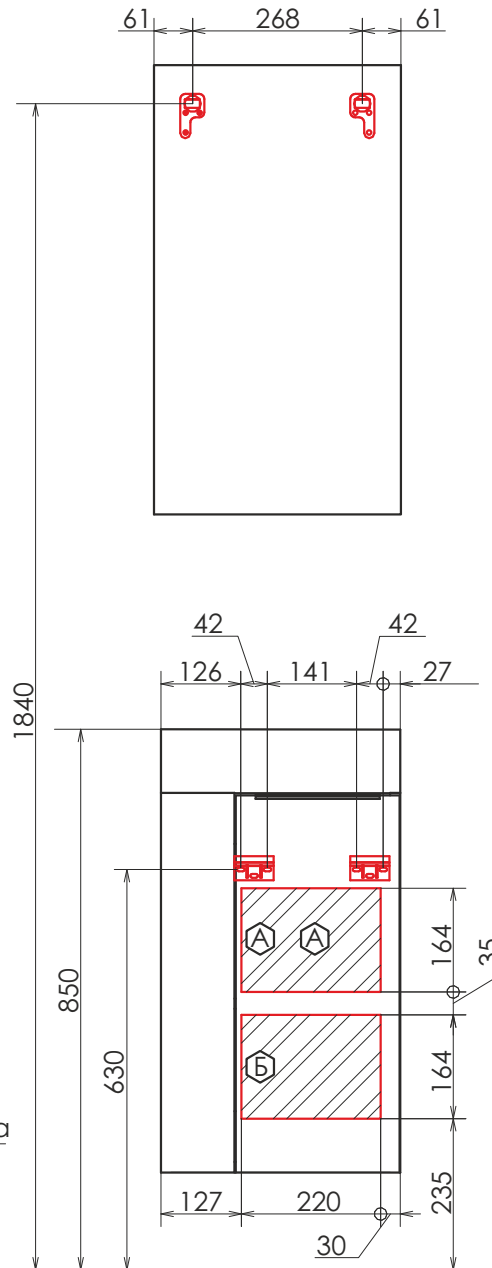

ФОТО В ДЕТАЛЯХ

А - Место подвода труб водоснабжения

Б - Место подвода труб канализации

В тумбе предусмотрена возможность заднего и нижнего подвода труб водоснабжения и канализации

Вариант 1