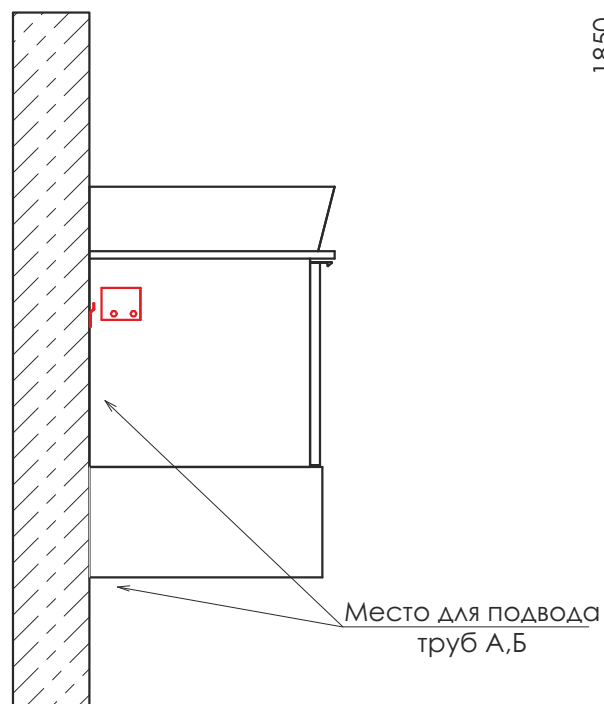

Штутгарт - 60

ИНФОРМАЦИЯ ДЛЯ МОНТАЖА ИЗДЕЛИЯ

раковина Comforty 9055RA-50

А - Место подвода труб водоснабжения

Б - Место подвода труб канализации

В тумбе предусмотрена возможность заднего и нижнего подвода труб водоснабжения и канализации