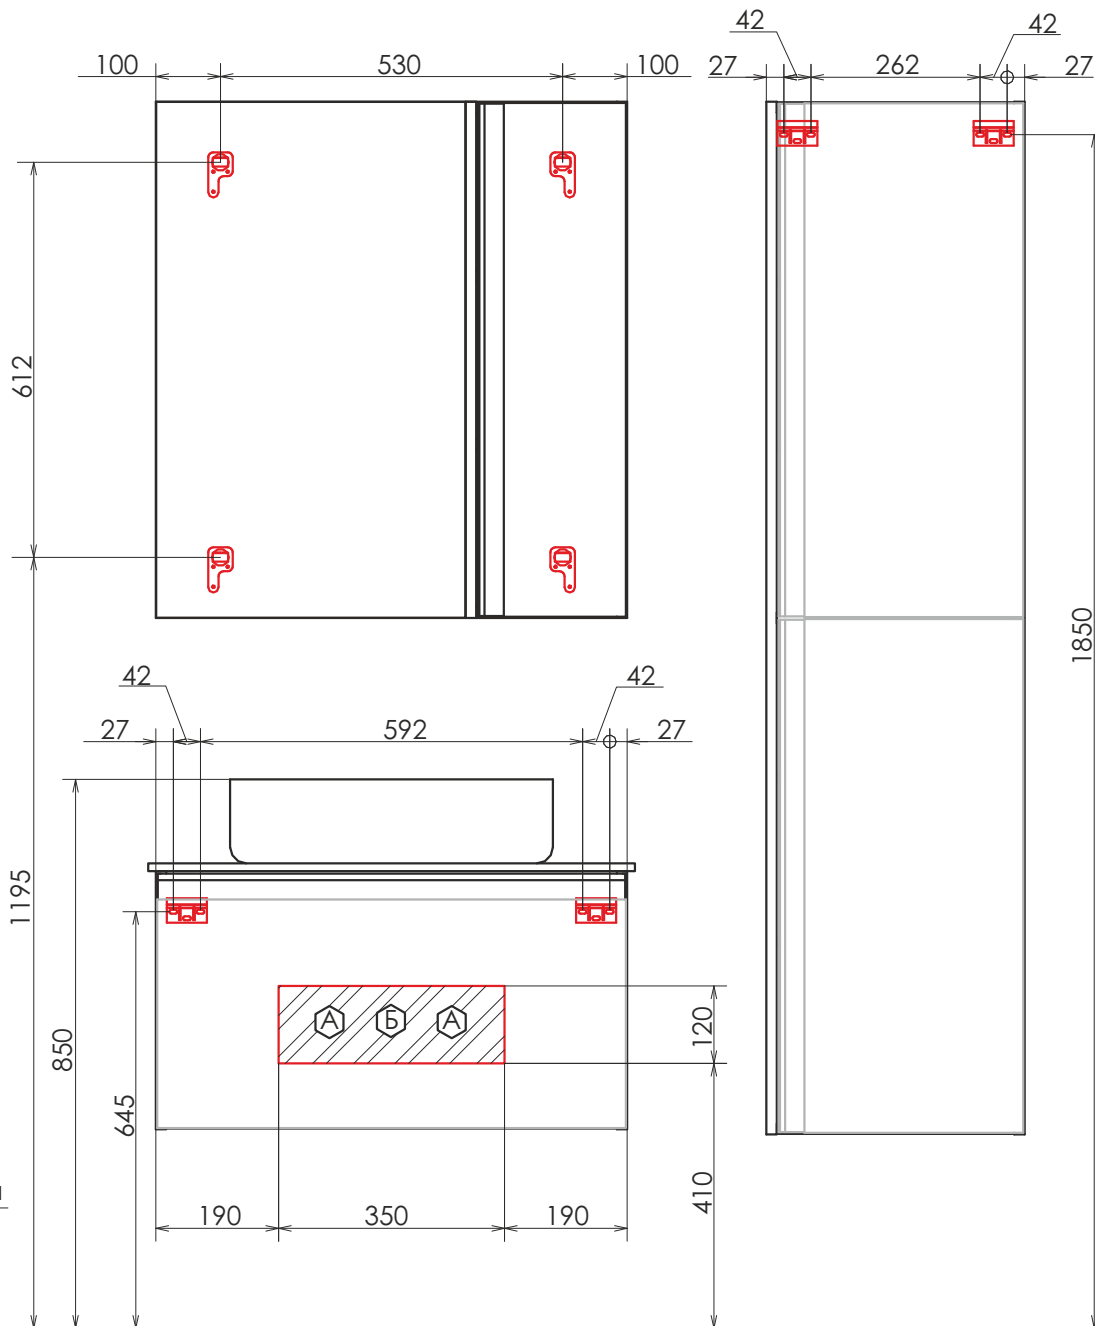

ИНФОРМАЦИЯ ДЛЯ МОНТАЖА ИЗДЕЛИЯ

А - Место подвода труб водоснабжения

Б - Место подвода труб канализации

В тумбе предусмотрена возможность заднего и нижнего подвода труб водоснабжения и канализации