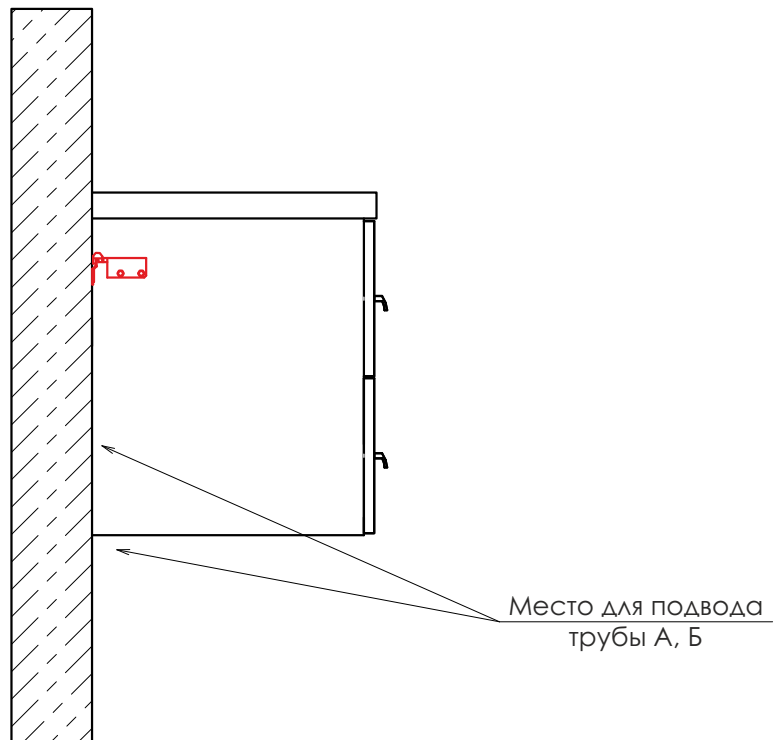

ФОТО В ДЕТАЛЯХ

А - Место подвода труб водоснабжения

Б - Место подвода труб канализации

В тумбе предусмотрена возможность заднего и нижнего подвода труб водоснабжения и канализации