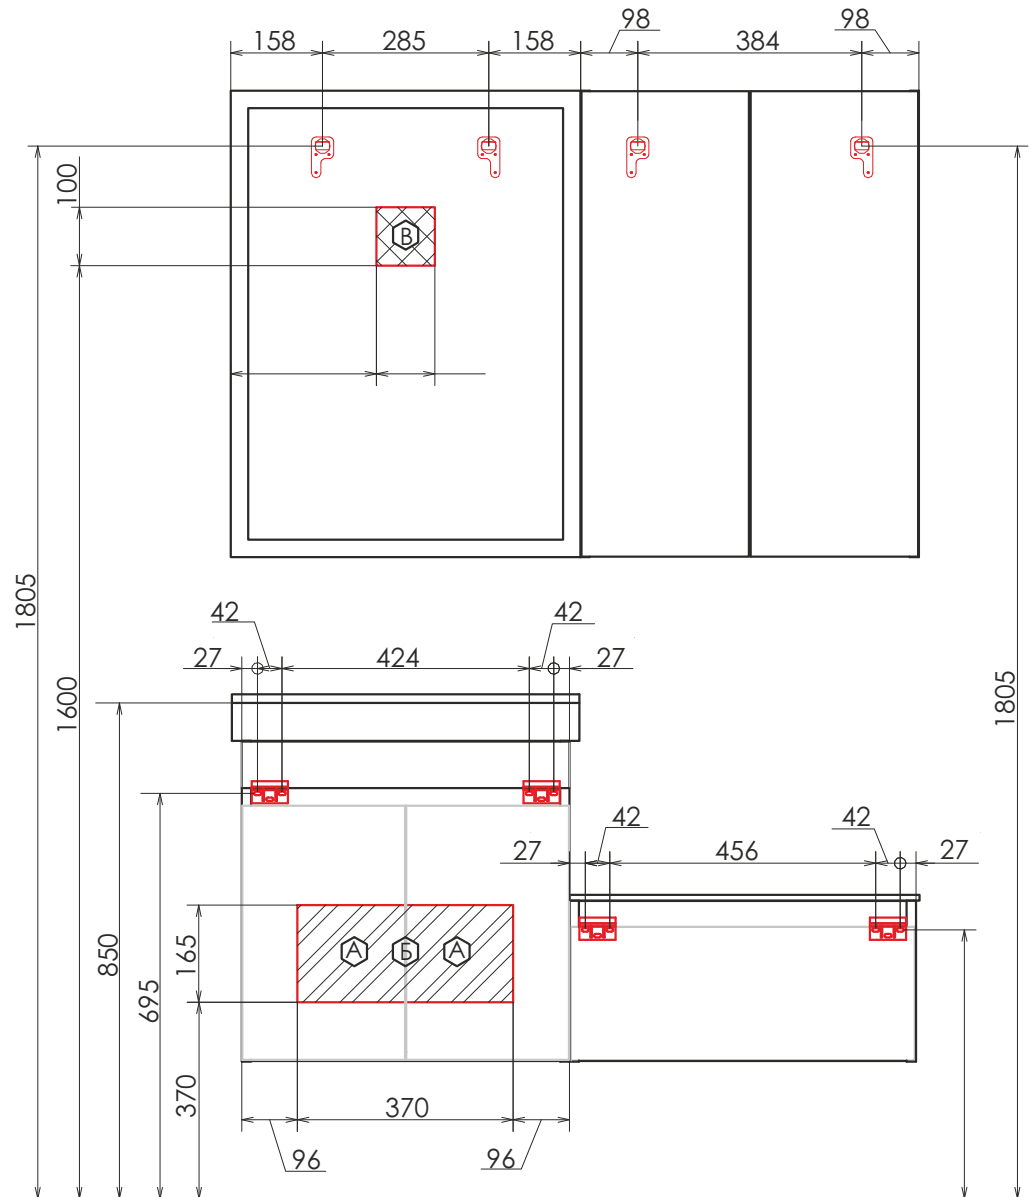

ИНФОРМАЦИЯ ДЛЯ МОНТАЖА ИЗДЕЛИЯ

А - Место подвода труб водоснабжения

Б - Место подвода труб канализации

В - Место вывода электрического провода (для доп. освещения)

В тумбе предусмотрена возможность заднего и нижнего подвода труб водоснабжения и канализации