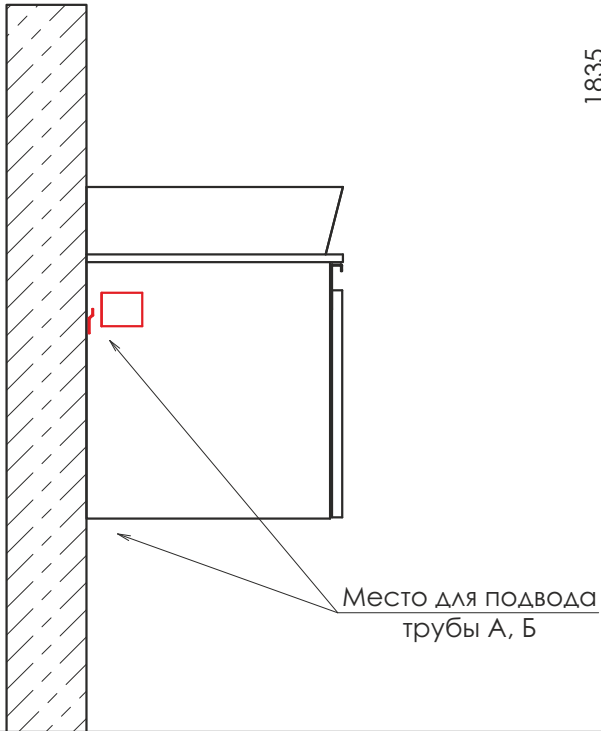

Эдинбург - 75

ОПИСАНИЕ КОМПЛЕКТА

Название: Тумба-умывальник

Артикул: Эдинбург 75

Варианты цвета корпуса и фасада: Бетон светлый

Материал корпуса: влагостойкое ЛДСП

Габариты (ШхВхГ): 755*550*520 мм

Комплектация: накладная раковина Comforty T-Y9378, столешница и плинтус из черного керамогранита.