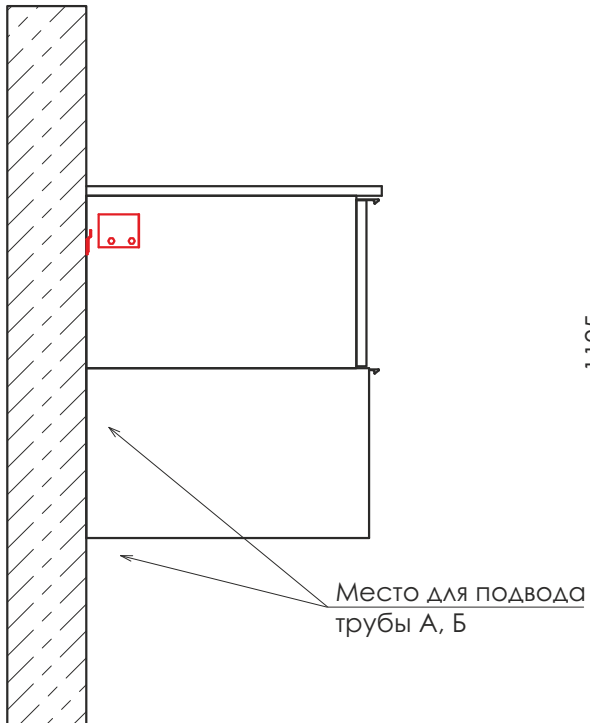

ИНФОРМАЦИЯ ДЛЯ МОНТАЖА ИЗДЕЛИЯ

Ⓐ - Место подвода труб водоснабжения

Ⓑ - Место подвода труб канализации

Ⓑ - Место вывода электрического провода (для доп. освещения)

В тумбе предусмотрена возможность заднего и нижнего подвода труб водоснабжения и канализации