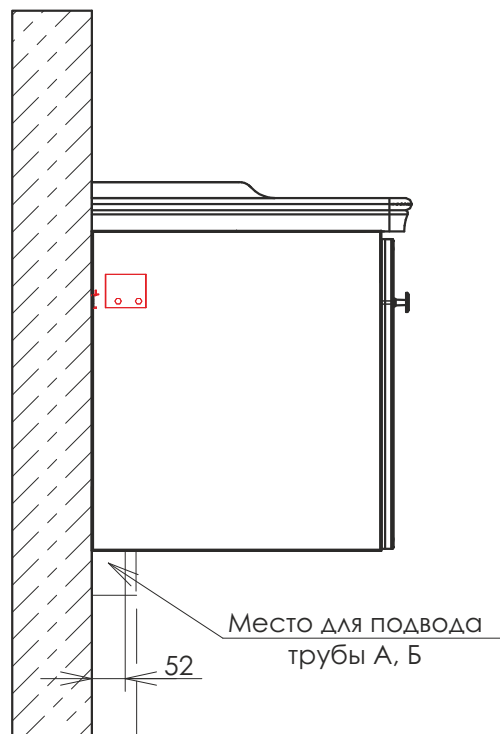

Кремона - 80

ИНФОРМАЦИЯ ДЛЯ МОНТАЖА ИЗДЕЛИЯ

А - Место подвода труб водоснабжения

Б - Место подвода труб канализации

В - Место вывода электрического провода (для доп. освещения)

В тумбе предусмотрена возможность заднего и нижнего подвода труб водоснабжения и канализации