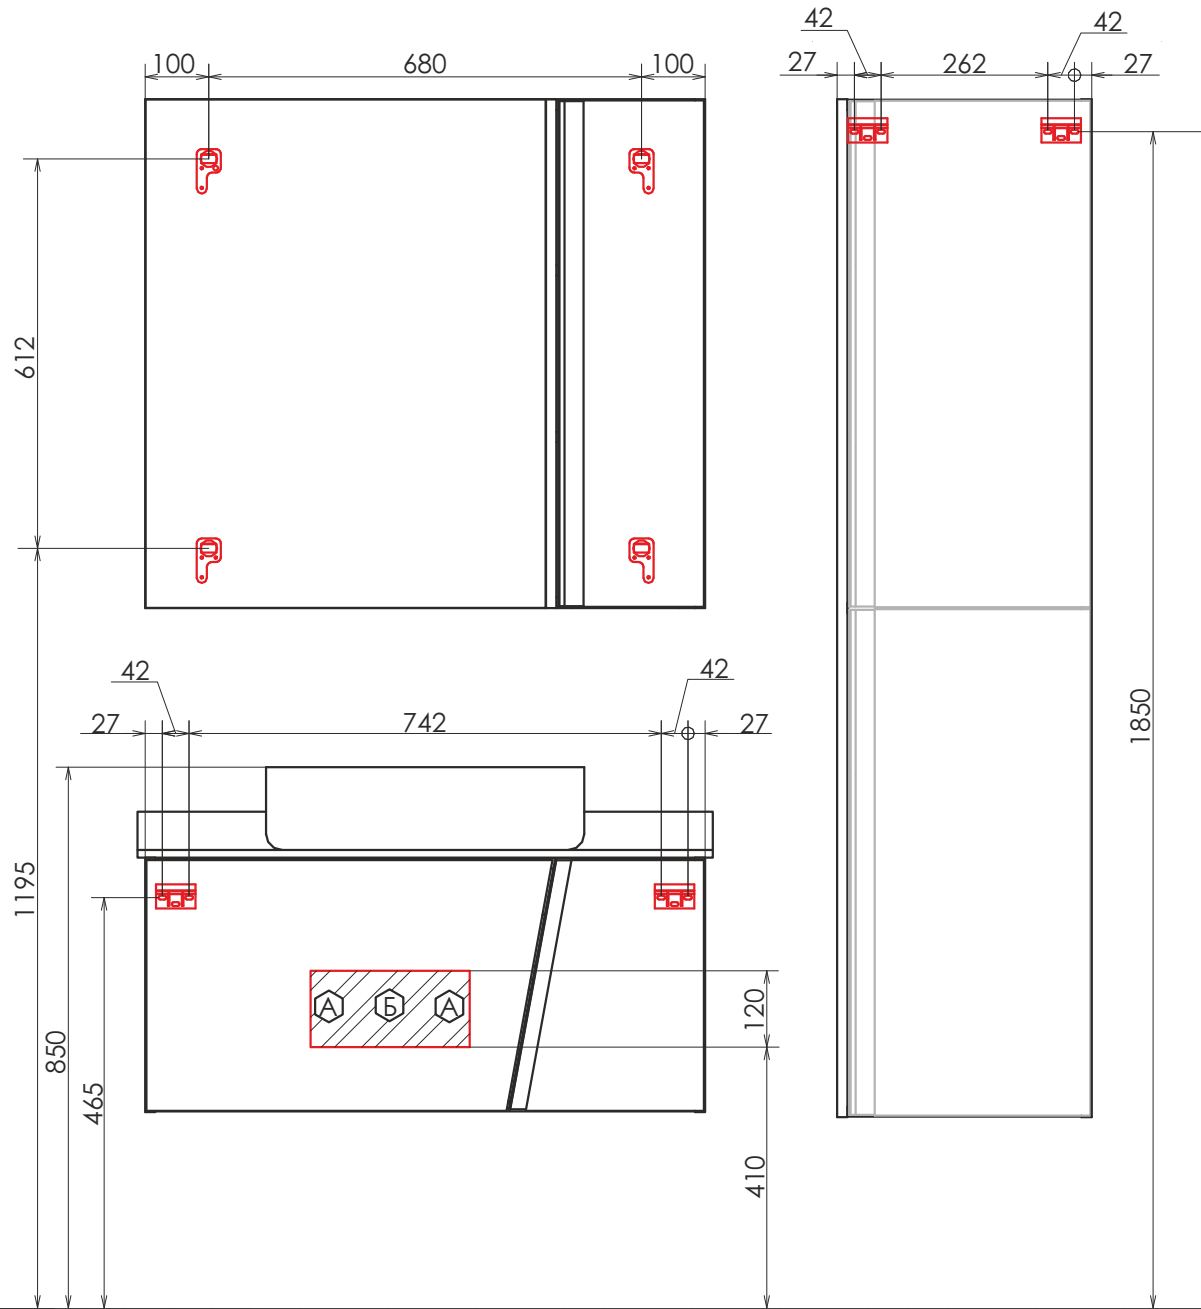

ИНФОРМАЦИЯ ДЛЯ МОНТАЖА ИЗДЕЛИЯ

А - Место подвода труб водоснабжения

Б - Место подвода труб канализации

В тумбе предусмотрена возможность заднего и нижнего подвода труб водоснабжения и канализации