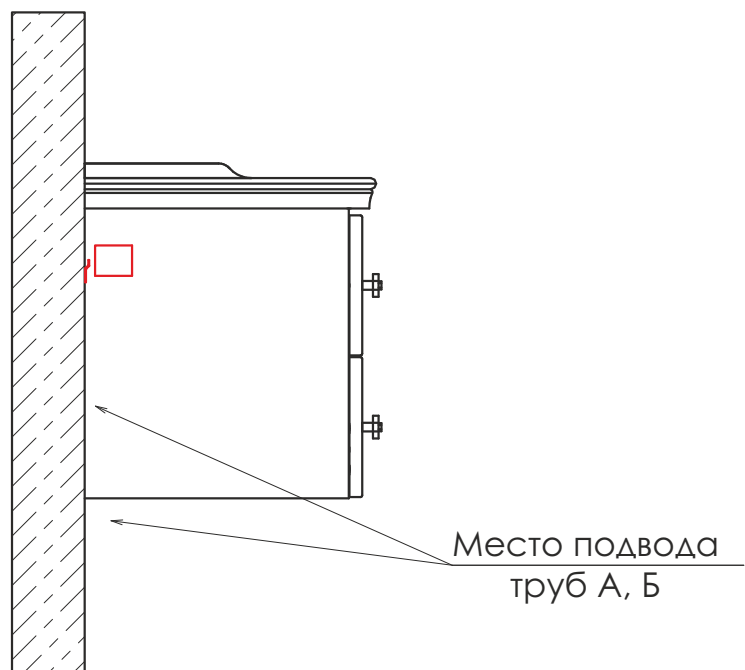

ИНФОРМАЦИЯ ДЛЯ МОНТАЖА ИЗДЕЛИЯ

Ⓐ - Место подвода труб водоснабжения

Ⓑ - Место подвода труб канализации

В тумбе предусмотрена возможность заднего и нижнего подвода труб водоснабжения и канализации