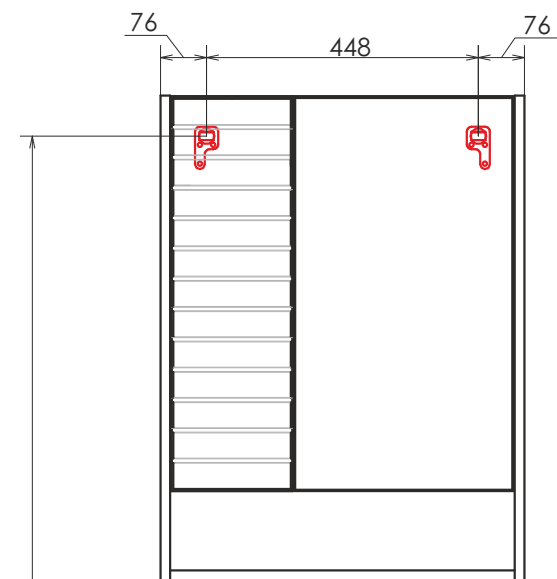

ИНФОРМАЦИЯ ДЛЯ МОНТАЖА КОМПЛЕКТА

Ⓐ - Место подвода труб водоснабжения

Ⓑ - Место подвода труб канализации

В тумбе предусмотрена возможность заднего и нижнего подвода труб водоснабжения и канализации