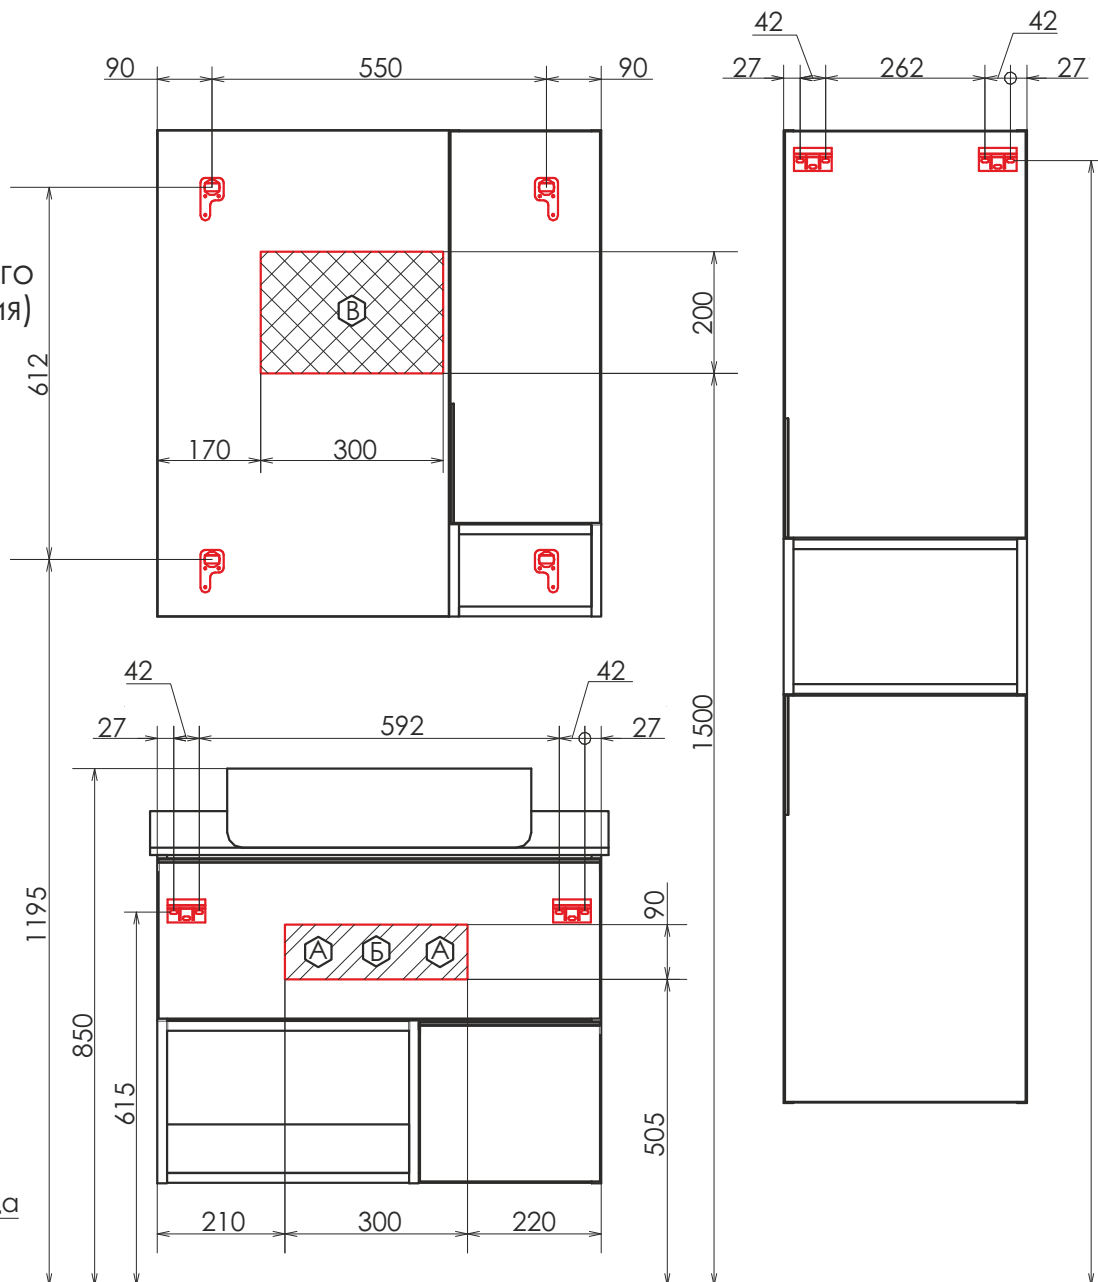

ИНФОРМАЦИЯ ДЛЯ МОНТАЖА ИЗДЕЛИЯ

А - Место подвода труб водоснабжения

Б - Место подвода труб канализации

В - Место вывода электрического провода (для доп. освещения)

В тумбе предусмотрена возможность заднего и нижнего подвода труб водоснабжения и канализации