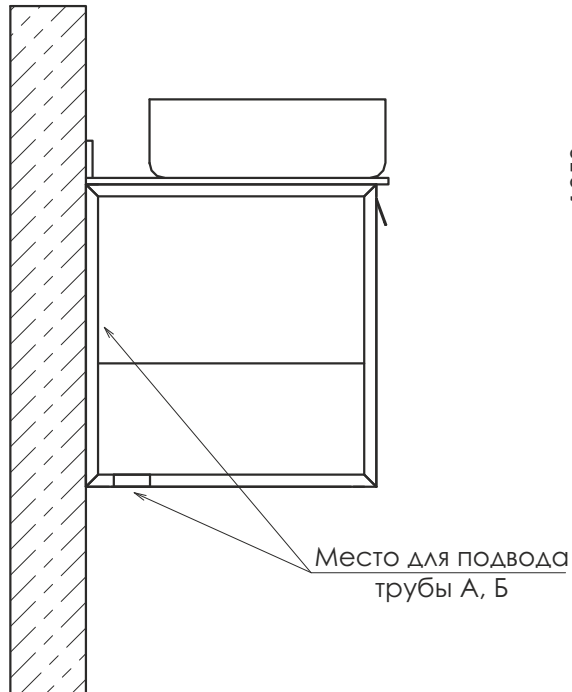

ИНФОРМАЦИЯ ДЛЯ МОНТАЖА ИЗДЕЛИЯ

А - Место подвода труб водоснабжения

Б - Место подвода труб канализации

В тумбе предусмотрена возможность заднего и нижнего подвода труб водоснабжения и канализации