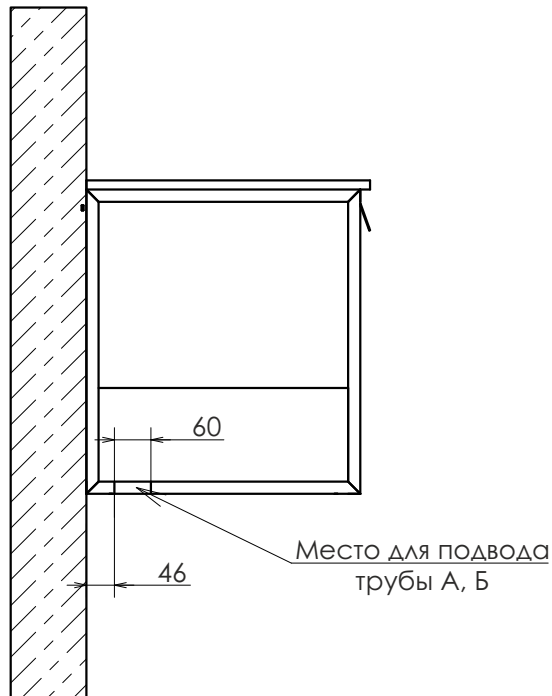

ИНФОРМАЦИЯ ДЛЯ МОНТАЖА КОМПЛЕКТА

А - Место подвода труб водоснабжения

Б - Место подвода труб канализации

В тумбе предусмотрена возможность заднего и нижнего подвода труб водоснабжения и канализации