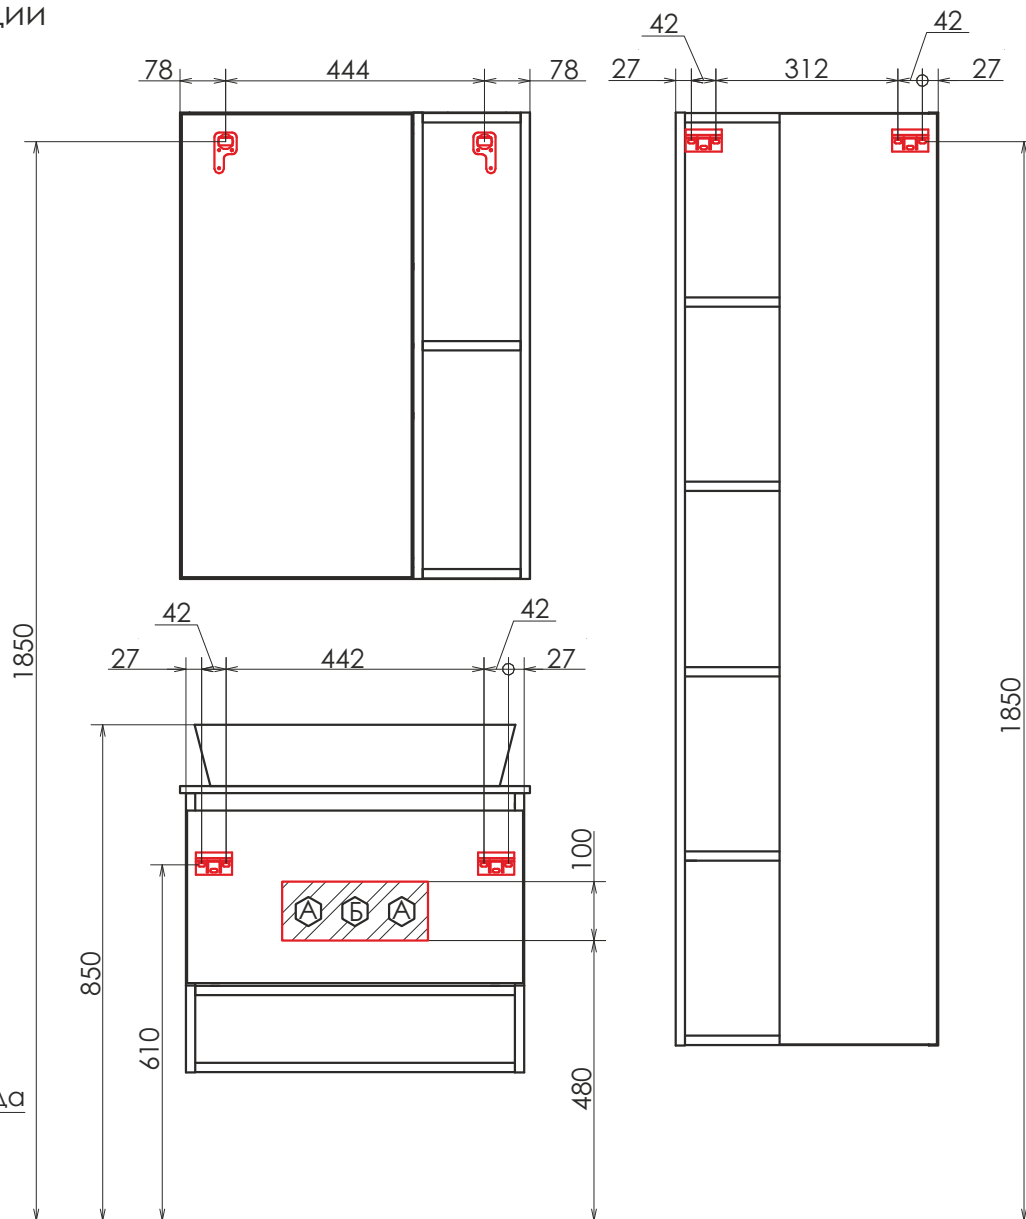

ИНФОРМАЦИЯ ДЛЯ МОНТАЖА ИЗДЕЛИЯ

А - Место подвода труб водоснабжения

Б - Место подвода труб канализации

В тумбе предусмотрена возможность заднего и нижнего подвода труб водоснабжения и канализации