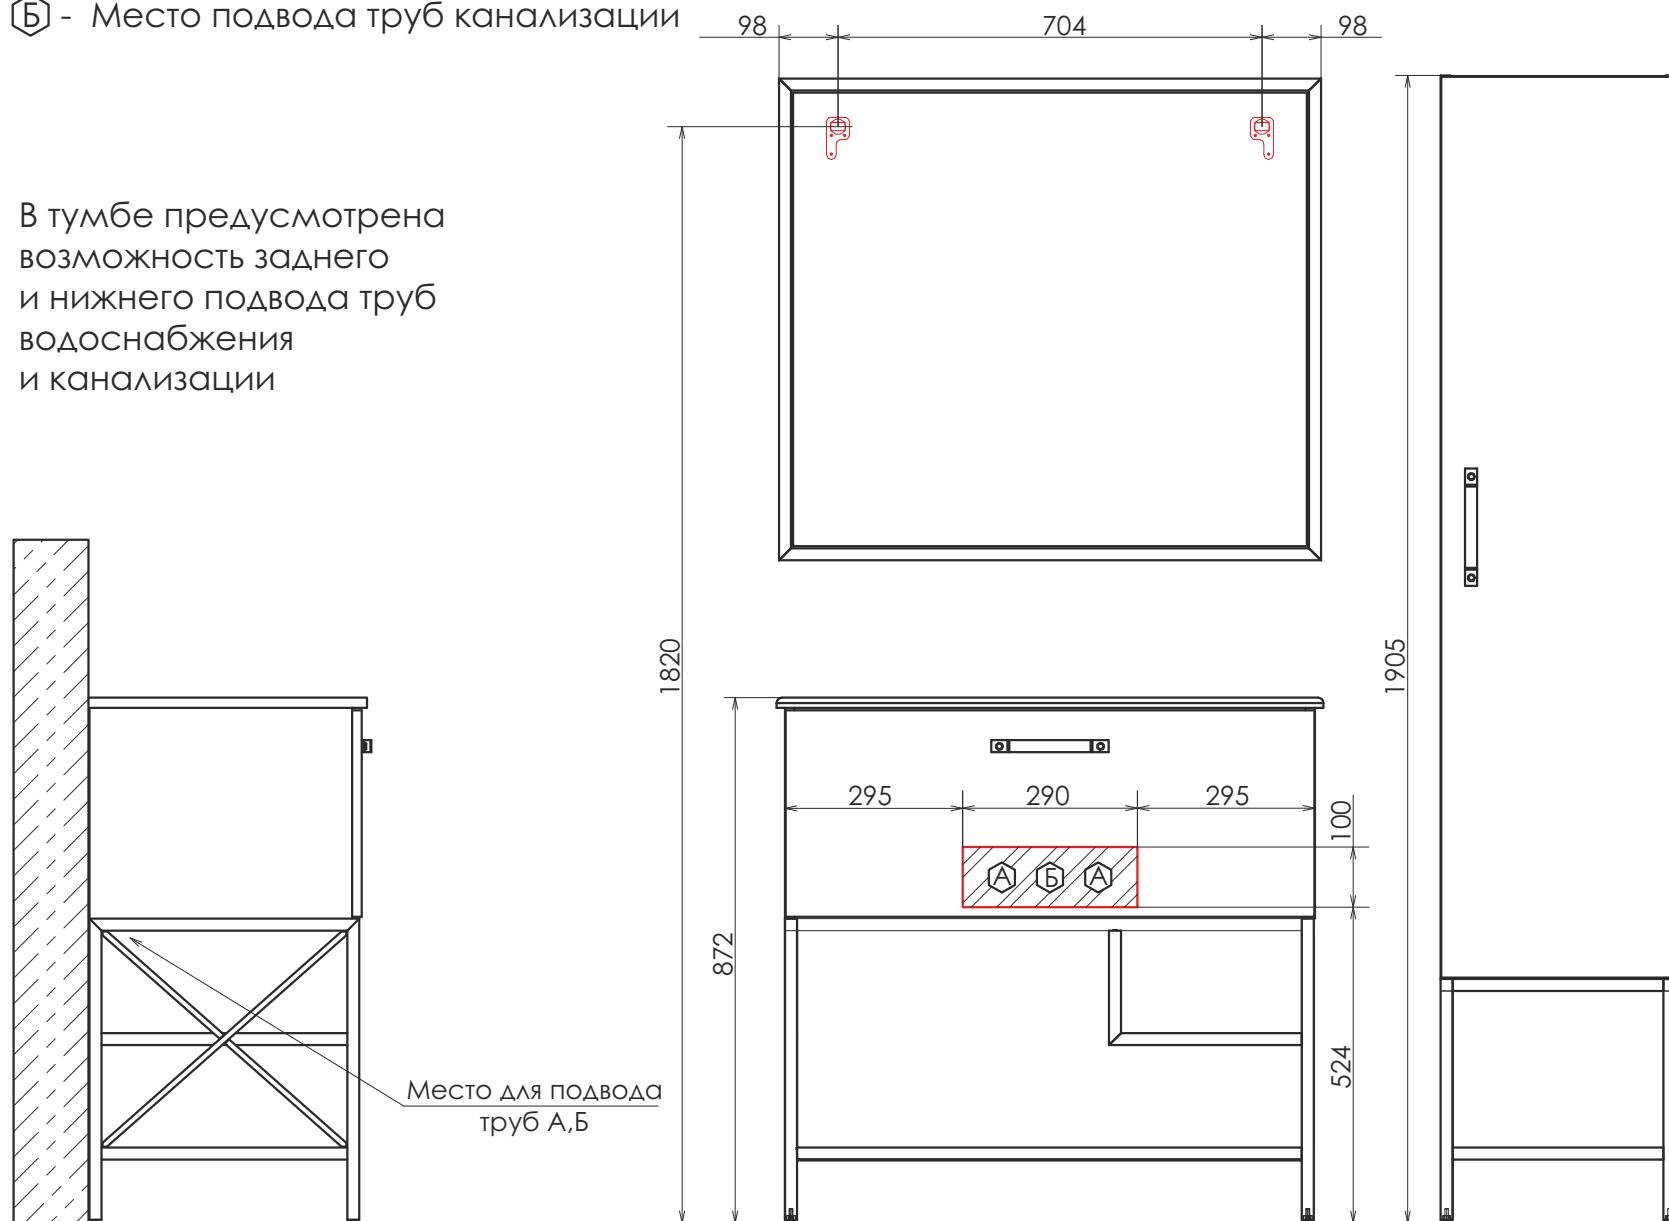

Феррара 80

ОПИСАНИЕ КОМПЛЕКТА

Название: Тумба-умывальник
Артикул: Феррара 80
Варианты цвета корпуса и фасадов: белый глянец
Материал корпуса: влагостойкое ЛДСП
Материал фасада: МДФ
Габариты (ШхВхГ): 800*565*500 мм
Комплектация: раковина Comforty 50180