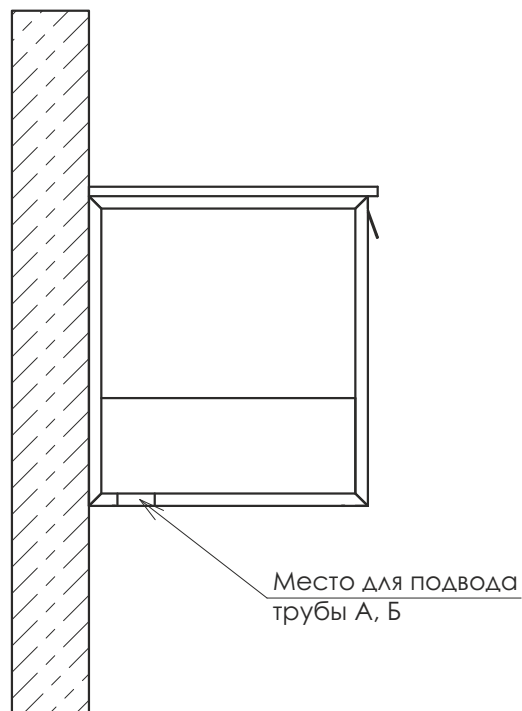

Информация для монтажа изделия

А - Место подвода труб водоснабжения

Б - Место подвода труб канализации

В тумбе предусмотрена возможность заднего и нижнего подвода труб водоснабжения и канализации