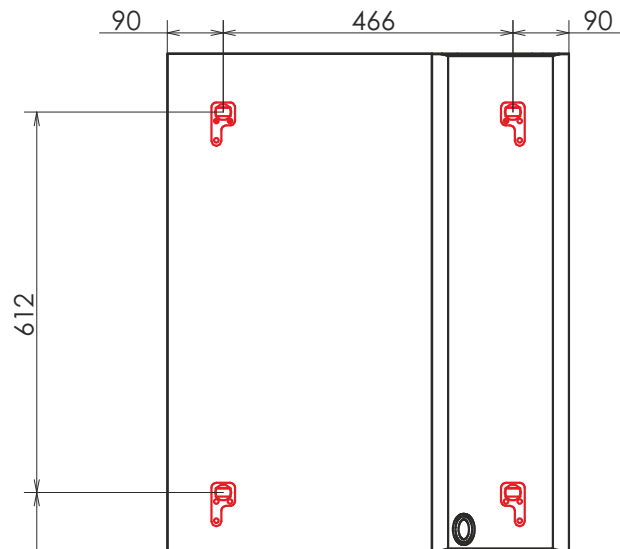

ИНФОРМАЦИЯ ДЛЯ МОНТАЖА ИЗДЕЛИЯ

Ⓐ - Место подвода труб водоснабжения

Ⓑ - Место подвода труб канализации

В тумбе предусмотрена возможность заднего и нижнего подвода труб водоснабжения и канализации