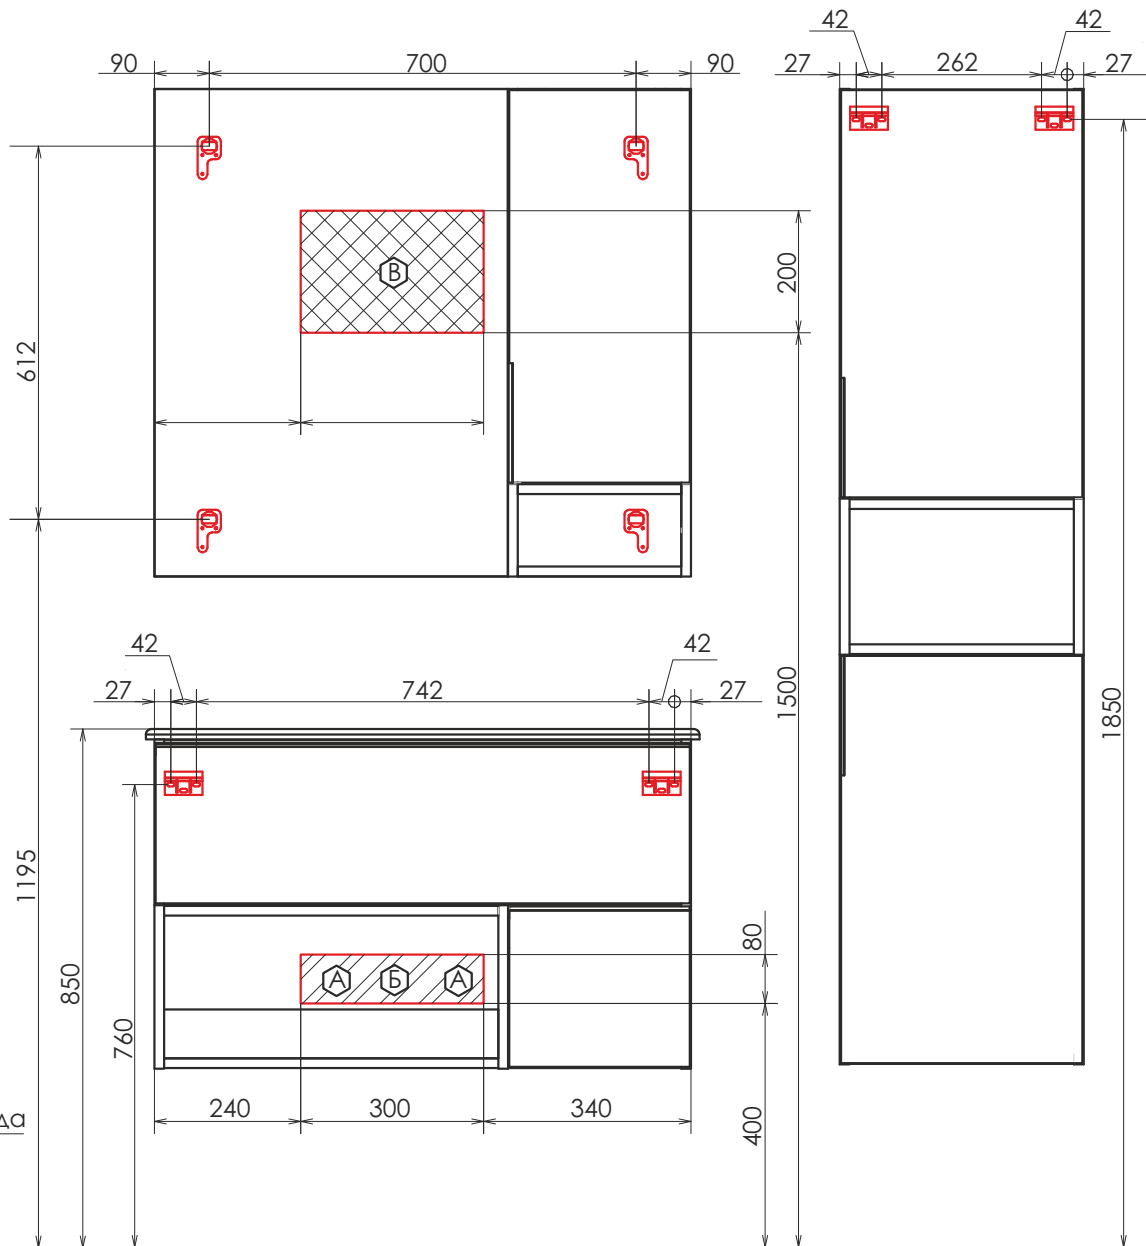

Место для подвода трубы А, Б