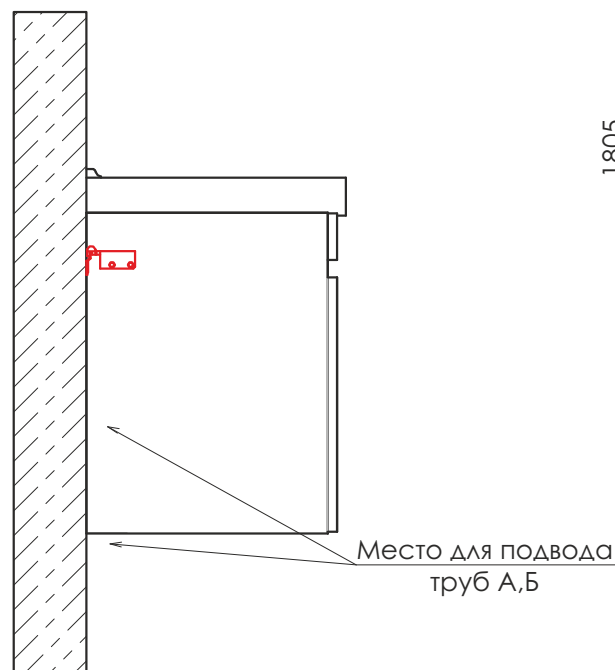

ИНФОРМАЦИЯ ДЛЯ МОНТАЖА ИЗДЕЛИЯ

А - Место подвода труб водоснабжения

Б - Место подвода труб канализации

В - Место вывода электрического провода (для доп. освещения)

В тумбе предусмотрена возможность заднего и нижнего подвода труб водоснабжения и канализации