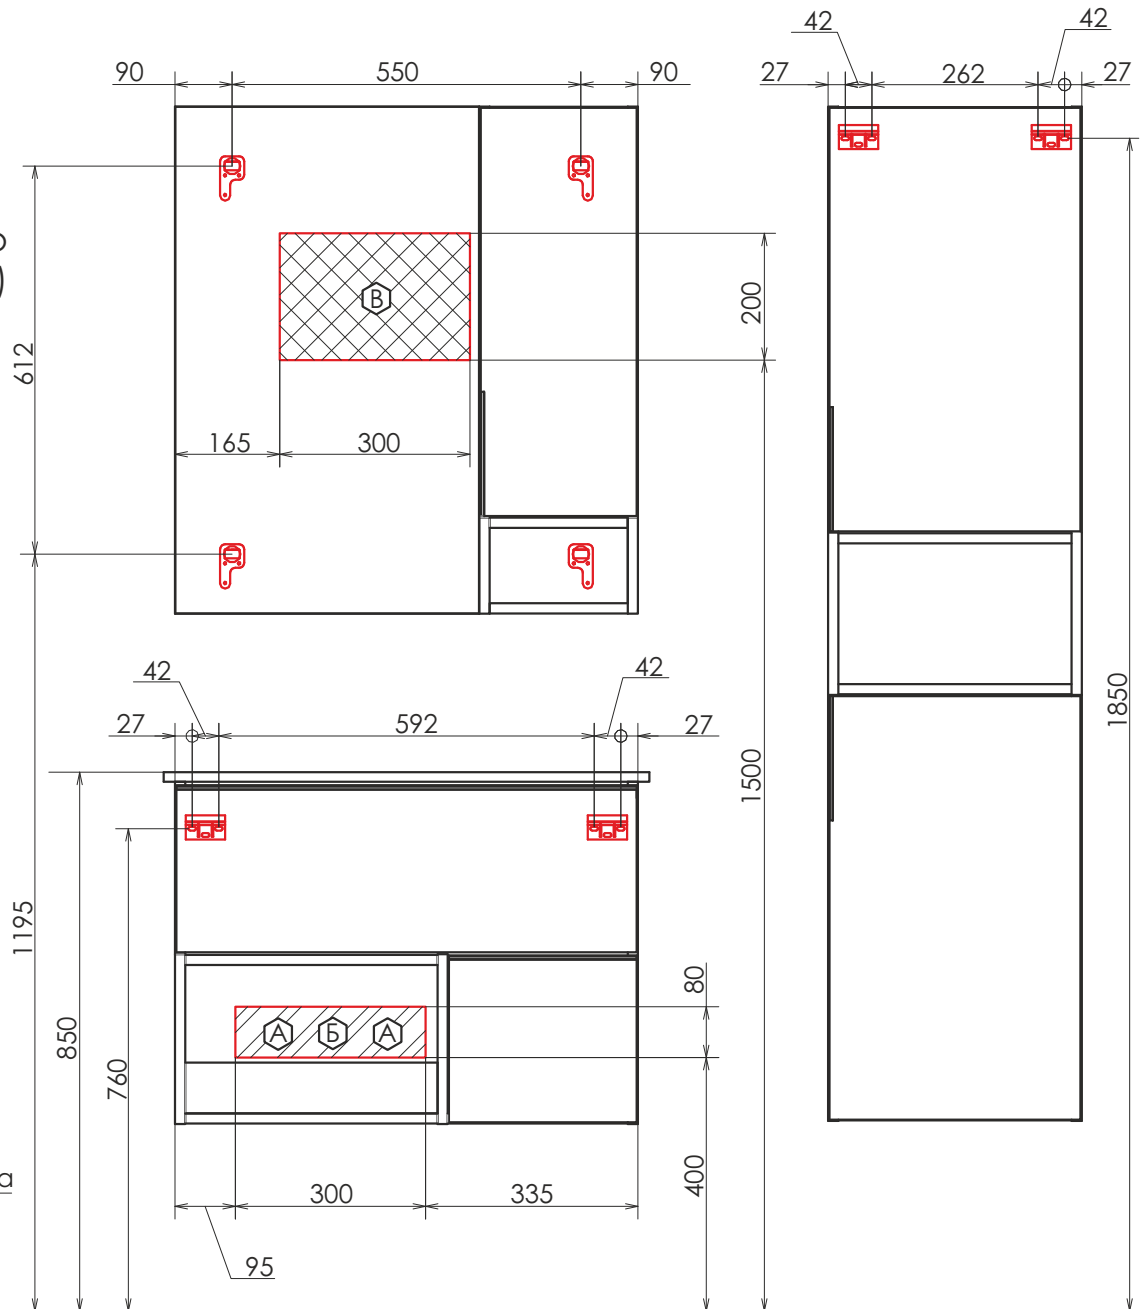

ИНФОРМАЦИЯ ДЛЯ МОНТАЖА ИЗДЕЛИЯ

Ⓐ - Место подвода труб водоснабжения

Ⓑ - Место подвода труб канализации

Ⓑ - Место вывода электрического провода (для доп. освещения)

В тумбе предусмотрена возможность заднего и нижнего подвода труб водоснабжения и канализации