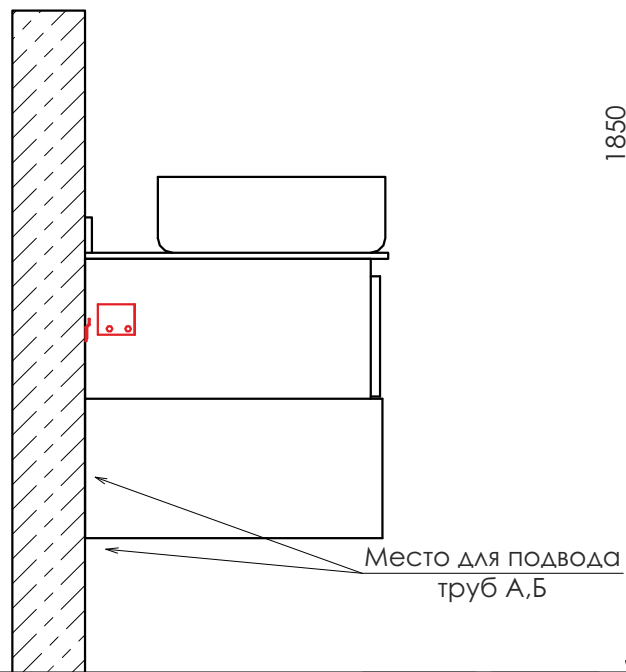

ИНФОРМАЦИЯ ДЛЯ МОНТАЖА ИЗДЕЛИЯ

Ⓐ - Место подвода труб водоснабжения

Ⓑ - Место подвода труб канализации

Ⓑ - Место вывода электрического провода (для доп. освещения)

В тумбе предусмотрена возможность заднего и нижнего подвода труб водоснабжения и канализации