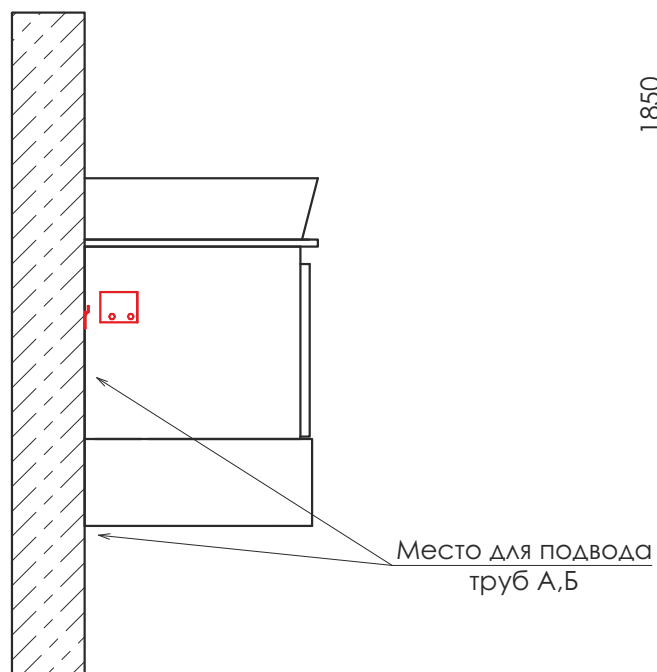

ИНФОРМАЦИЯ ДЛЯ МОНТАЖА ИЗДЕЛИЯ

А - Место подвода труб водоснабжения

Б - Место подвода труб канализации

В тумбе предусмотрена возможность заднего и нижнего подвода труб водоснабжения и канализации