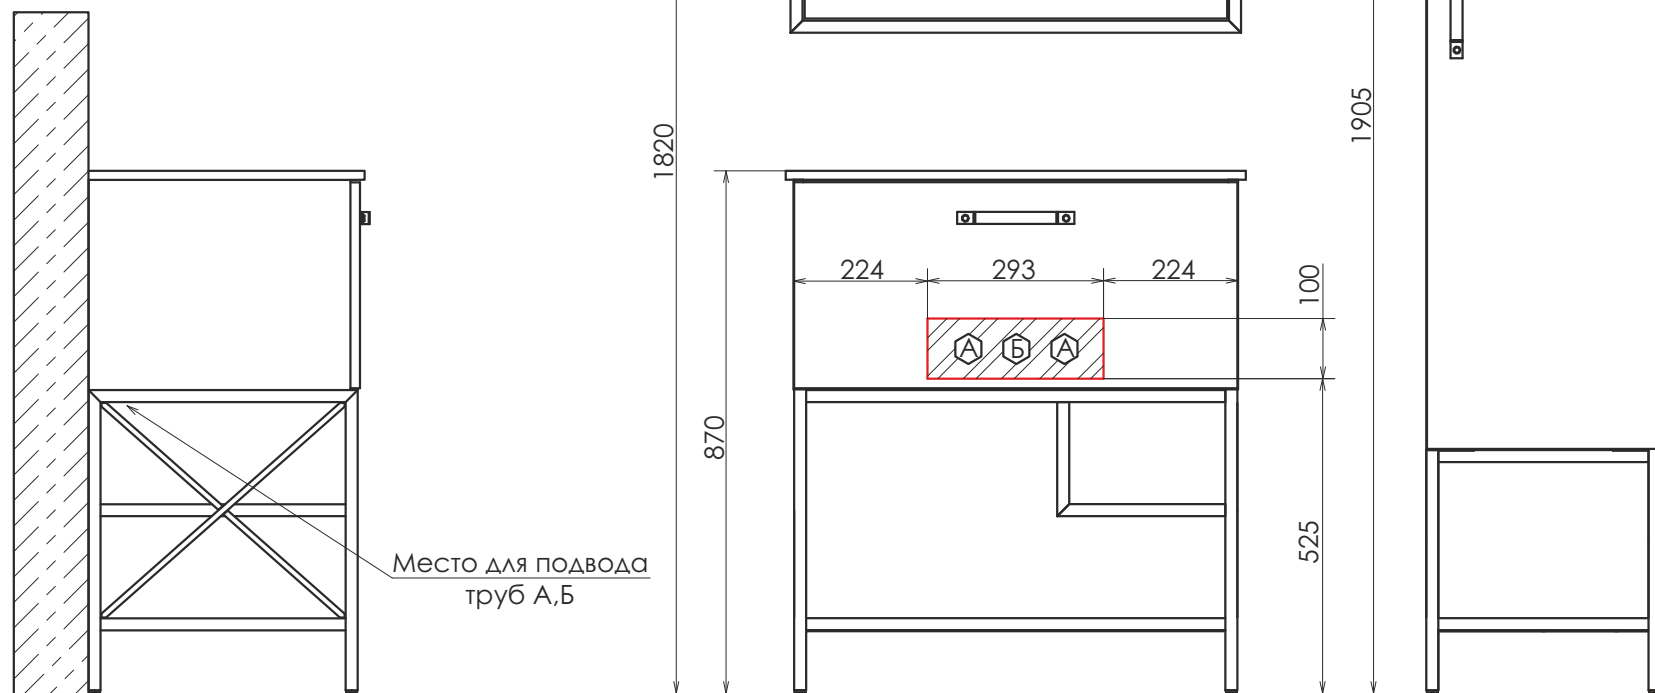

Бредфорт 90

ОПИСАНИЕ КОМПЛЕКТА

Название: Тумба-умывальник
Артикул: Бредфорд 75
Варианты цвета корпуса и фасада: Дуб темный
Материал корпуса: влагостойкое ЛДСП
Варианты цвета каркаса: черный
Материал каркаса: сталь
Габариты (ШхВхГ): 755*870*465 мм
Комплектация: накладная черная матовая раковина Comforty 75E