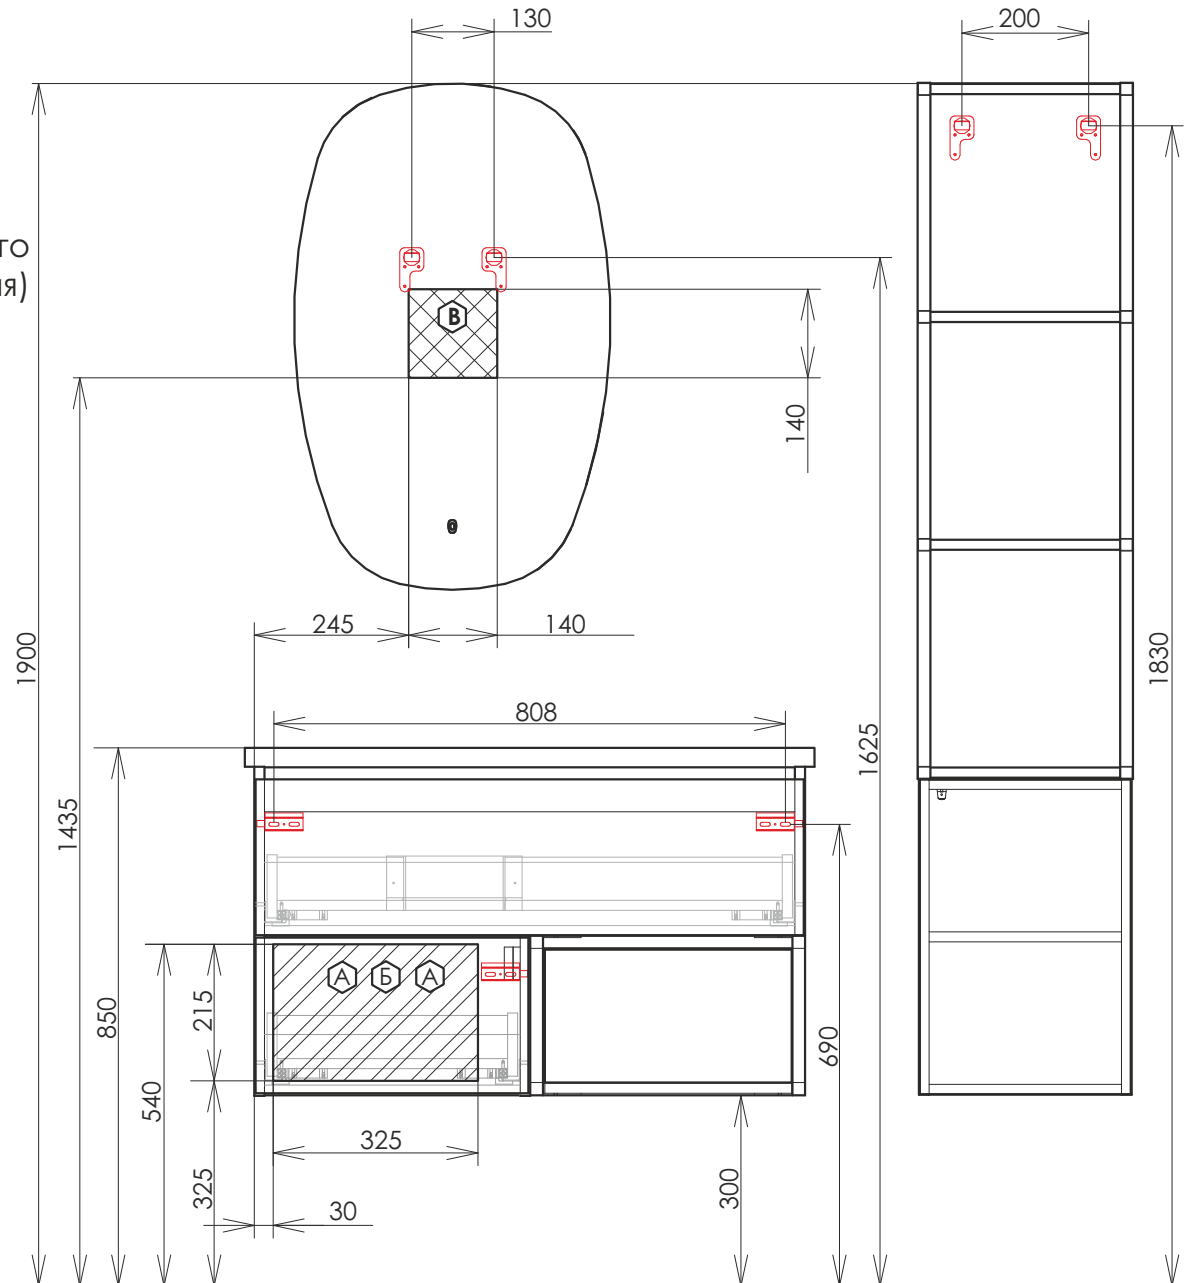

ИНФОРМАЦИЯ ДЛЯ МОНТАЖА ИЗДЕЛИЯ

А - Место подвода труб водоснабжения

Б - Место подвода труб канализации

В - Место вывода электрического провода (для доп. освещения)

В тумбе предусмотрена возможность заднего и нижнего подвода труб водоснабжения и канализации