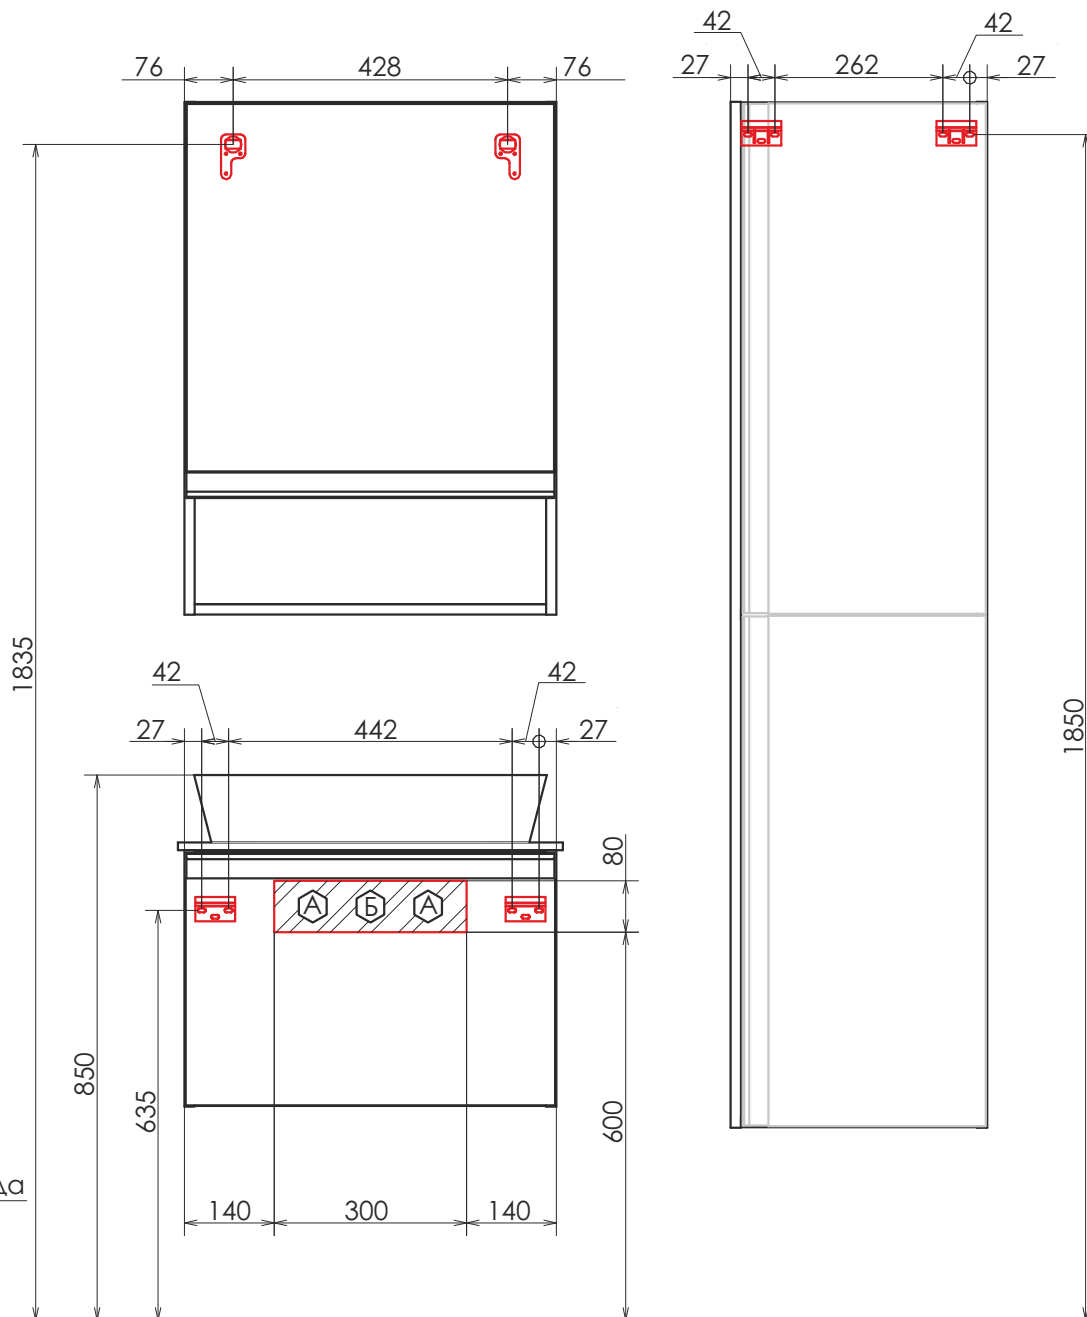

ИНФОРМАЦИЯ ДЛЯ МОНТАЖА ИЗДЕЛИЯ

раковина Comforty 9055RA-50

А - Место подвода труб водоснабжения

Б - Место подвода труб канализации

В тумбе предусмотрена возможность заднего и нижнего подвода труб водоснабжения и канализации