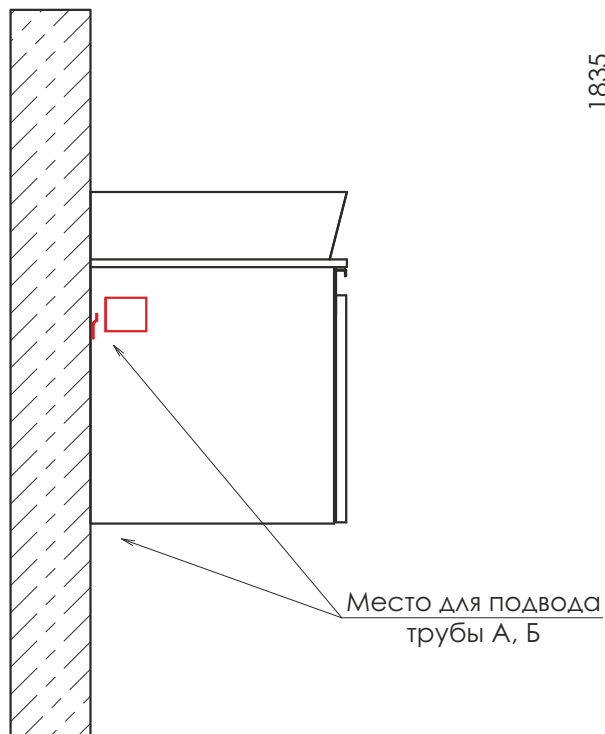

Эдинбург - 60

ОПИСАНИЕ КОМПЛЕКТА

Название: Тумба-умывальник

Артикул: Эдинбург 60

Варианты цвета корпуса и фасада: Бетон светлый

Материал: влагостойкое ЛДСП

Габариты (ШхВхГ): 600*525*400 мм

Комплектация: раковина Comforty 9111 устанавливается на столешницу.