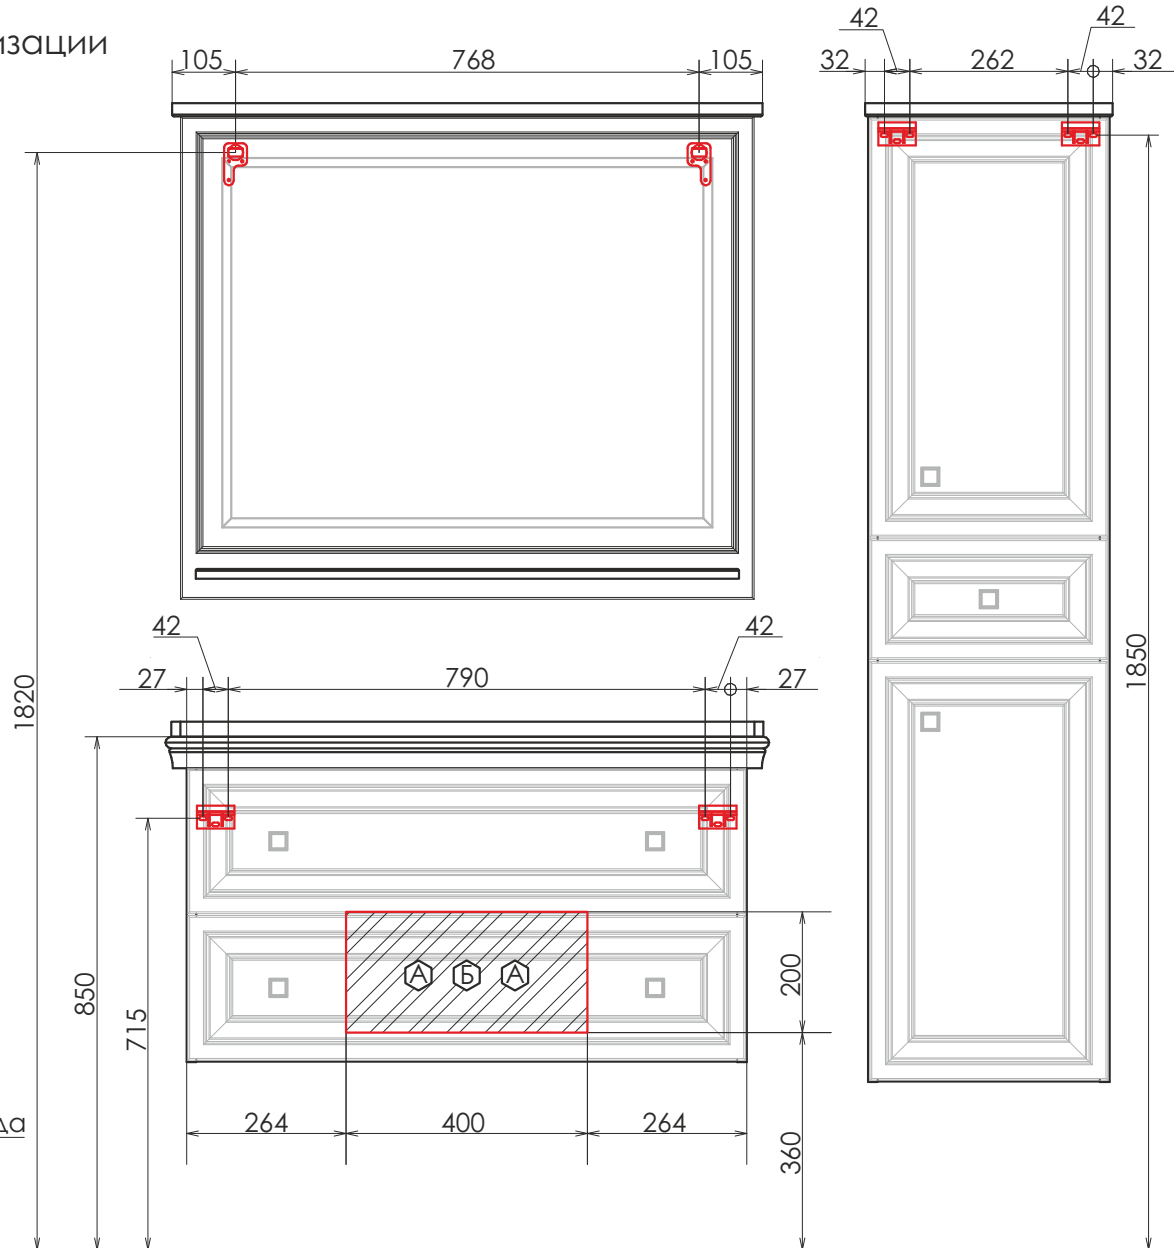

ИНФОРМАЦИЯ ДЛЯ МОНТАЖА ИЗДЕЛИЯ

А - Место подвода труб водоснабжения

Б - Место подвода труб канализации

В тумбе предусмотрена возможность заднего и нижнего подвода труб водоснабжения и канализации