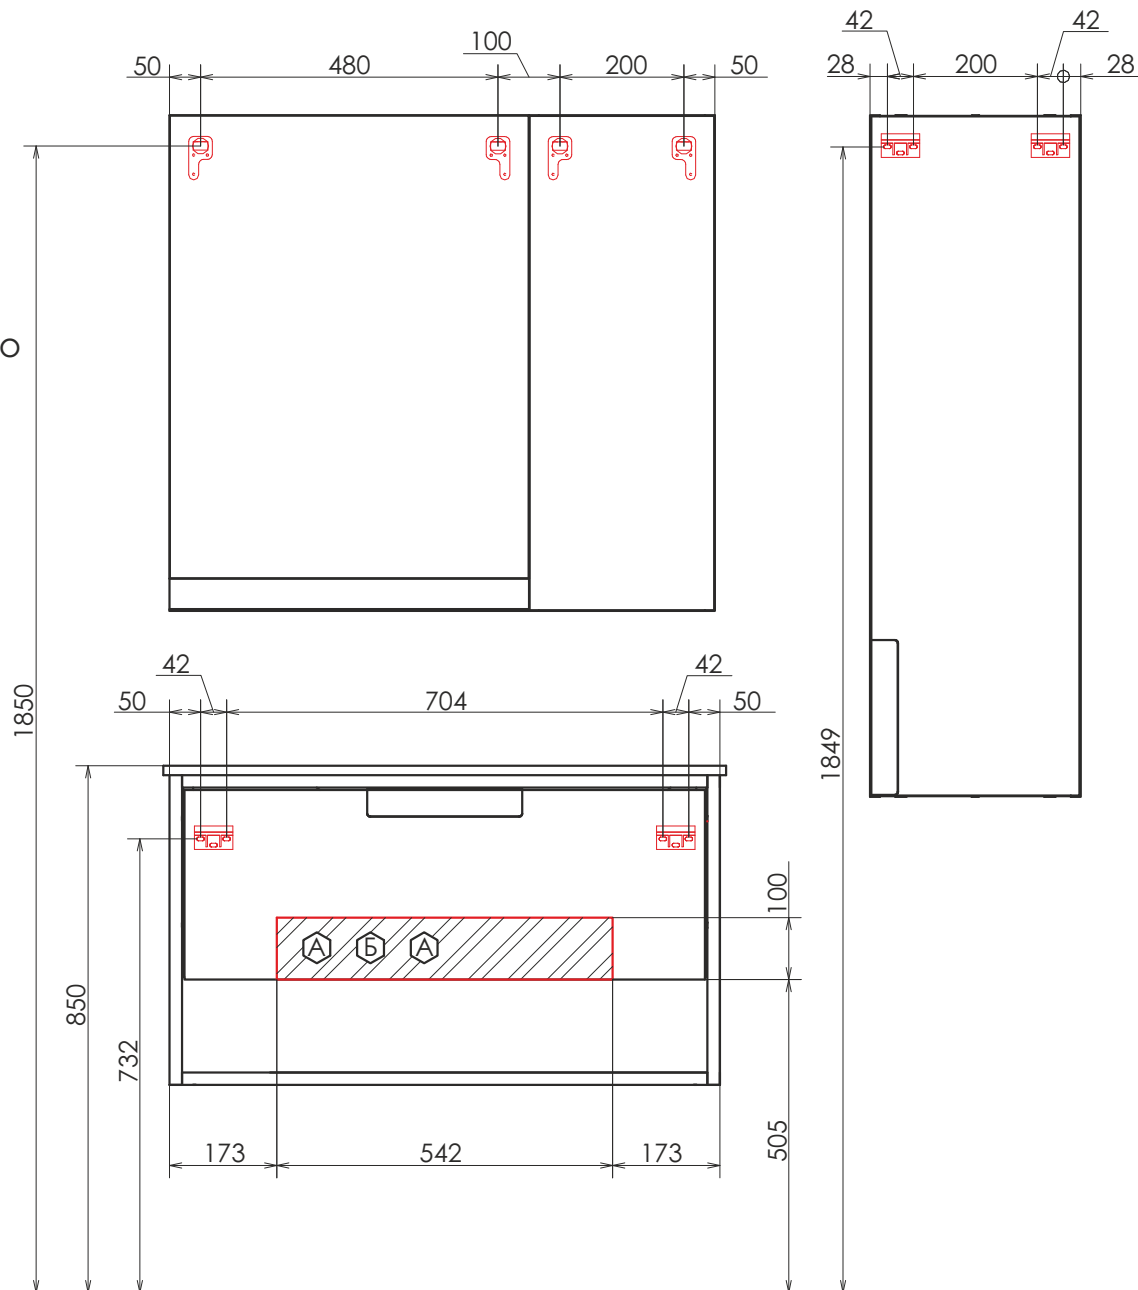

Информация для монтажа изделия

А - Место подвода труб водоснабжения

Б - Место подвода труб канализации

В тумбе предусмотрена возможность заднего и нижнего подвода труб водоснабжения и канализации