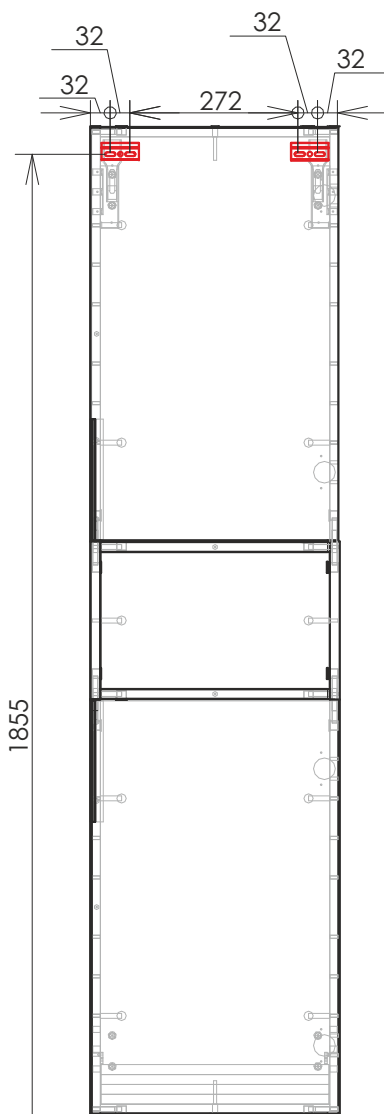

ИНФОРМАЦИЯ ДЛЯ МОНТАЖА ИЗДЕЛИЯ

А - Место подвода труб водоснабжения

Б - Место подвода труб канализации

В тумбе предусмотрена возможность заднего и нижнего подвода труб водоснабжения и канализации

Место для подвода трубы А, Б