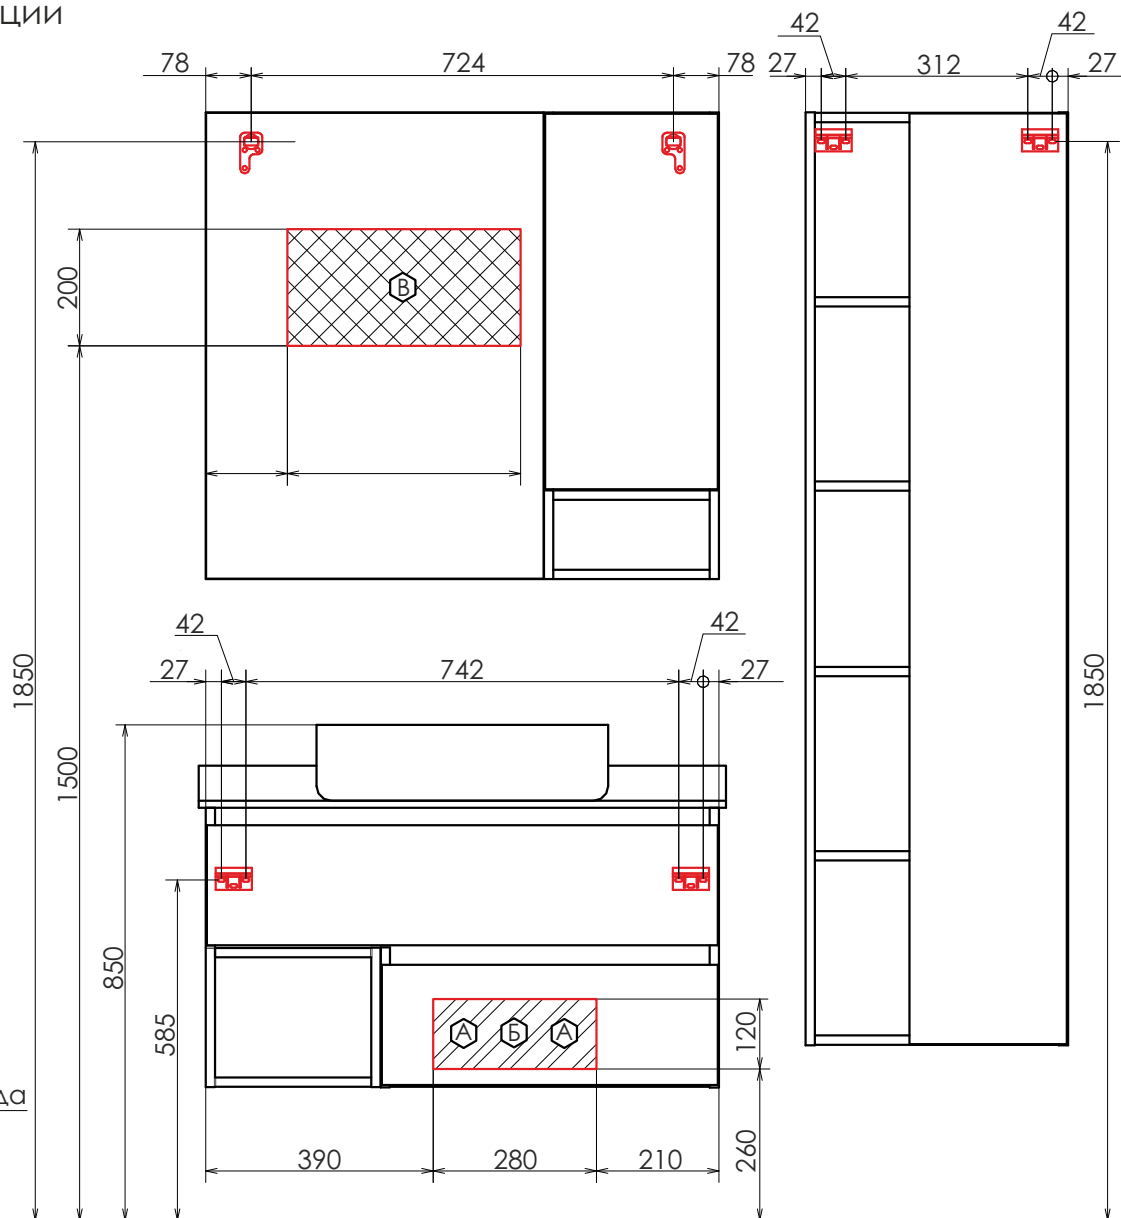

ИНФОРМАЦИЯ ДЛЯ МОНТАЖА ИЗДЕЛИЯ

Ⓐ - Место подвода труб водоснабжения

Ⓑ - Место подвода труб канализации

Ⓑ - Место вывода электрического провода (для доп. освещения)

В тумбе предусмотрена возможность заднего и нижнего подвода труб водоснабжения и канализации