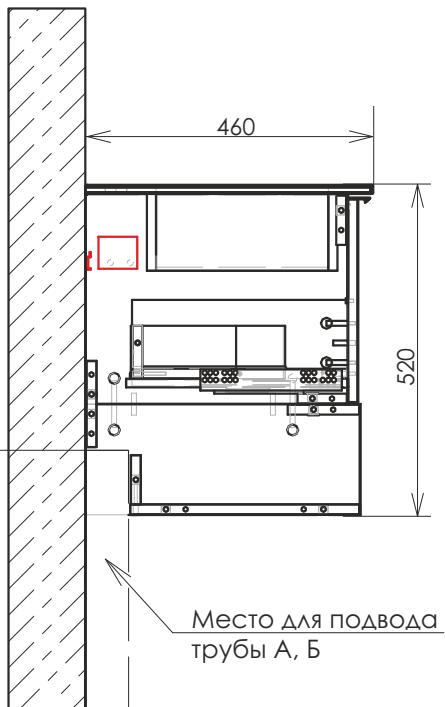

ИНФОРМАЦИЯ ДЛЯ МОНТАЖА ИЗДЕЛИЯ

А - Место подвода труб водоснабжения

Б - Место подвода труб канализации

В тумбе предусмотрена возможность заднего и нижнего подвода труб водоснабжения и канализации

Место для подвода трубы А, Б