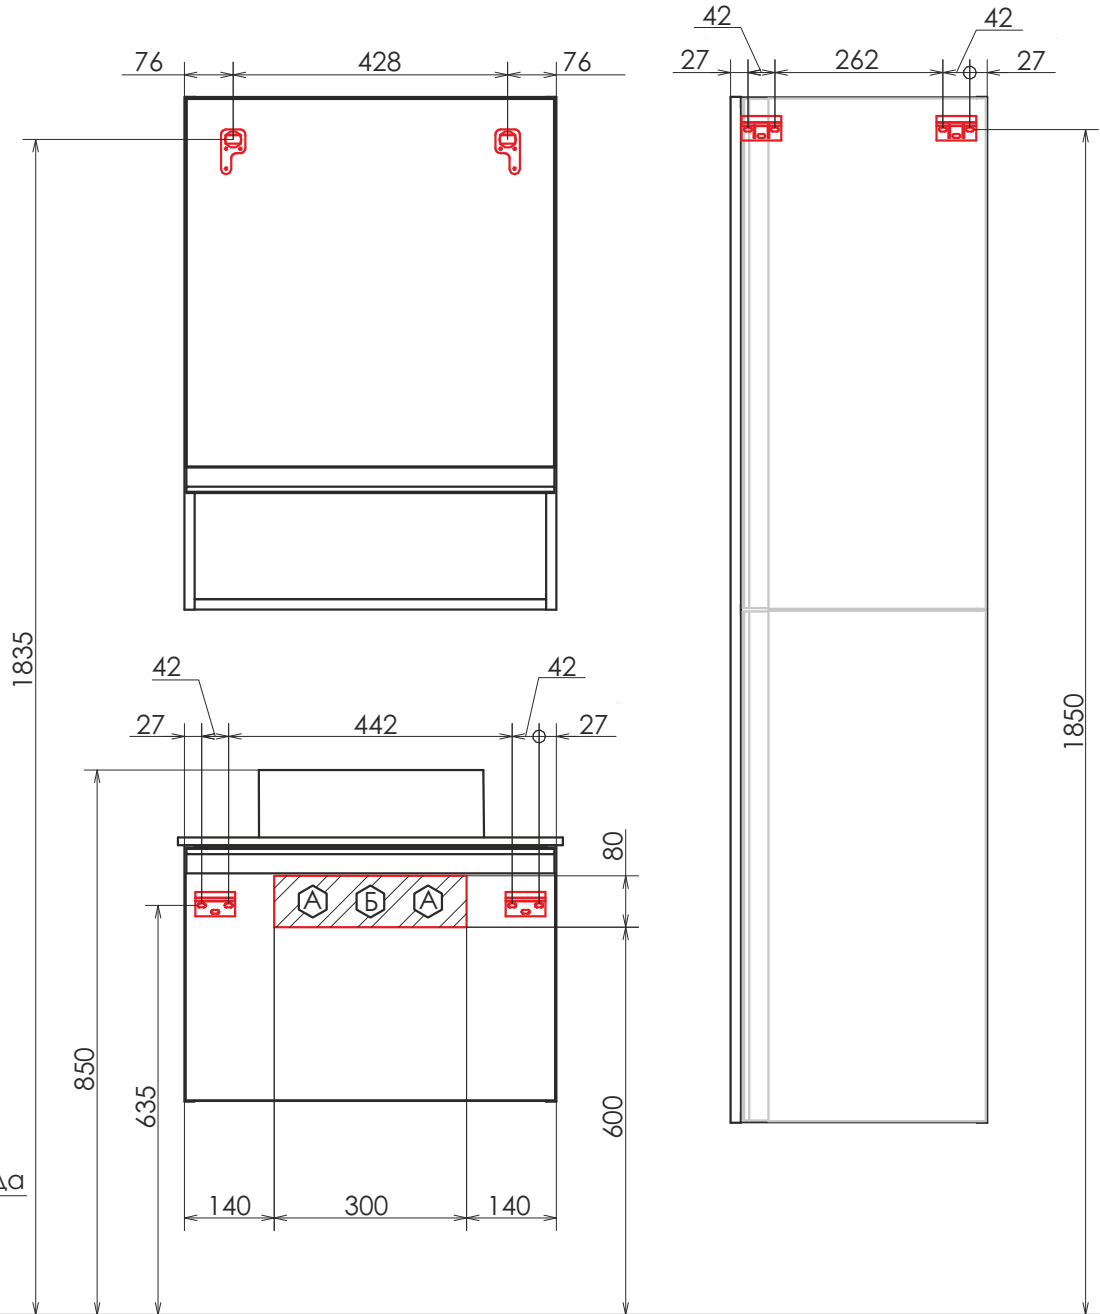

ИНФОРМАЦИЯ ДЛЯ МОНТАЖА ИЗДЕЛИЯ

раковина Comforty 9111

А - Место подвода труб водоснабжения

Б - Место подвода труб канализации

В тумбе предусмотрена возможность заднего и нижнего подвода труб водоснабжения и канализации