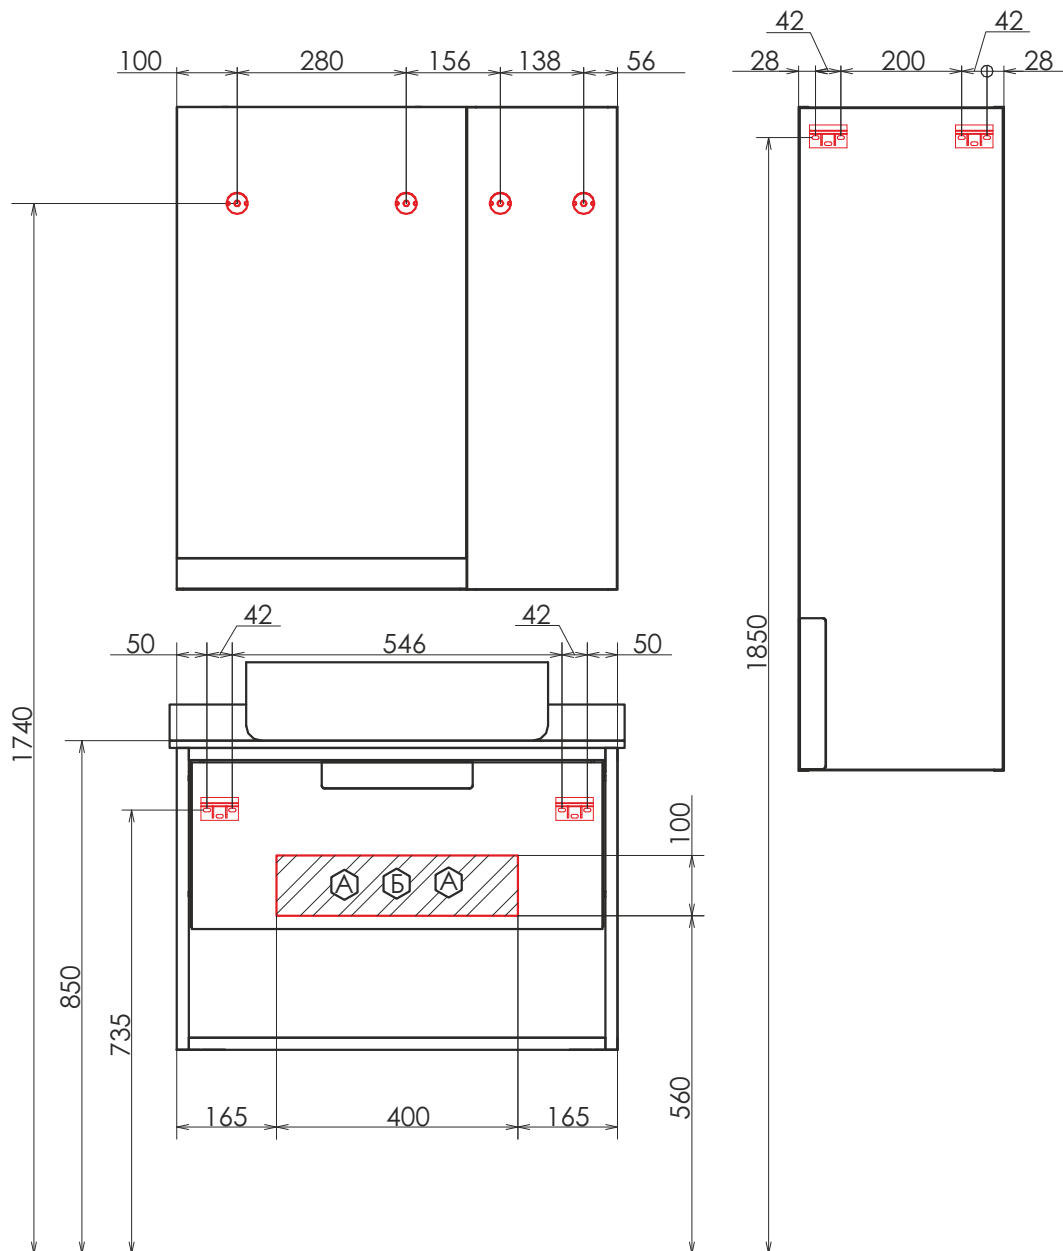

ИНФОРМАЦИЯ ДЛЯ МОНТАЖА ИЗДЕЛИЯ

А - Место подвода труб водоснабжения

Б - Место подвода труб канализации

В тумбе предусмотрена возможность заднего и нижнего подвода труб водоснабжения и канализации