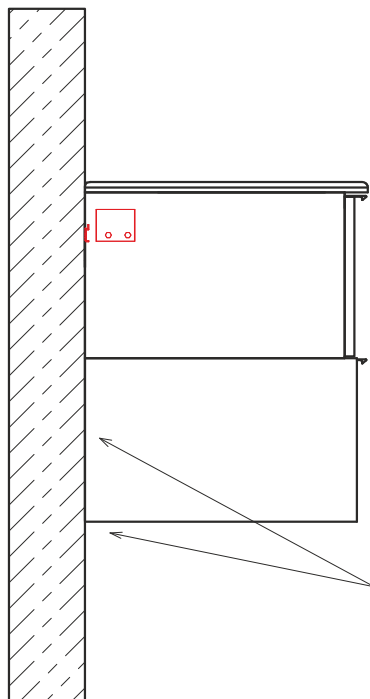

Информация для монтажа изделия

А - Место подвода труб водоснабжения

Б - Место подвода труб канализации

В - Место вывода электрического провода (для доп. освещения)

В тумбе предусмотрена возможность заднего и нижнего подвода труб водоснабжения и канализации