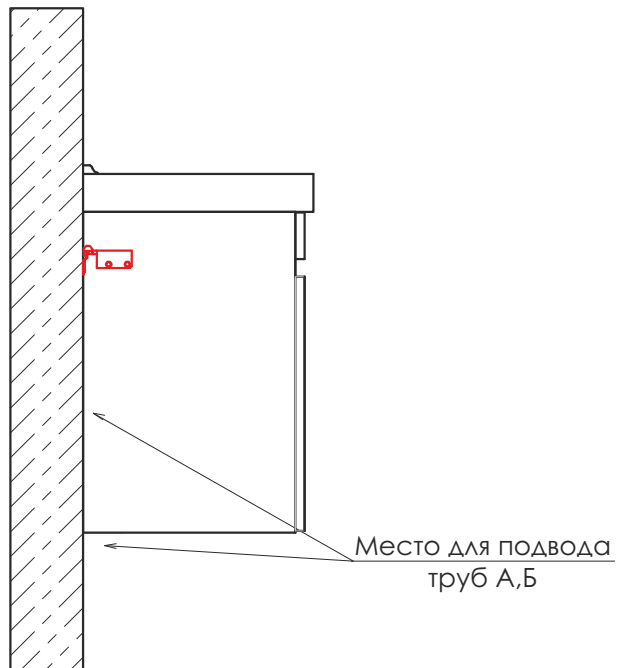

ИНФОРМАЦИЯ ДЛЯ МОНТАЖА ИЗДЕЛИЯ

А - Место подвода труб водоснабжения

Б - Место подвода труб канализации

В - Место вывода электрического провода (для доп. освещения)

В тумбе предусмотрена возможность заднего и нижнего подвода труб водоснабжения и канализации