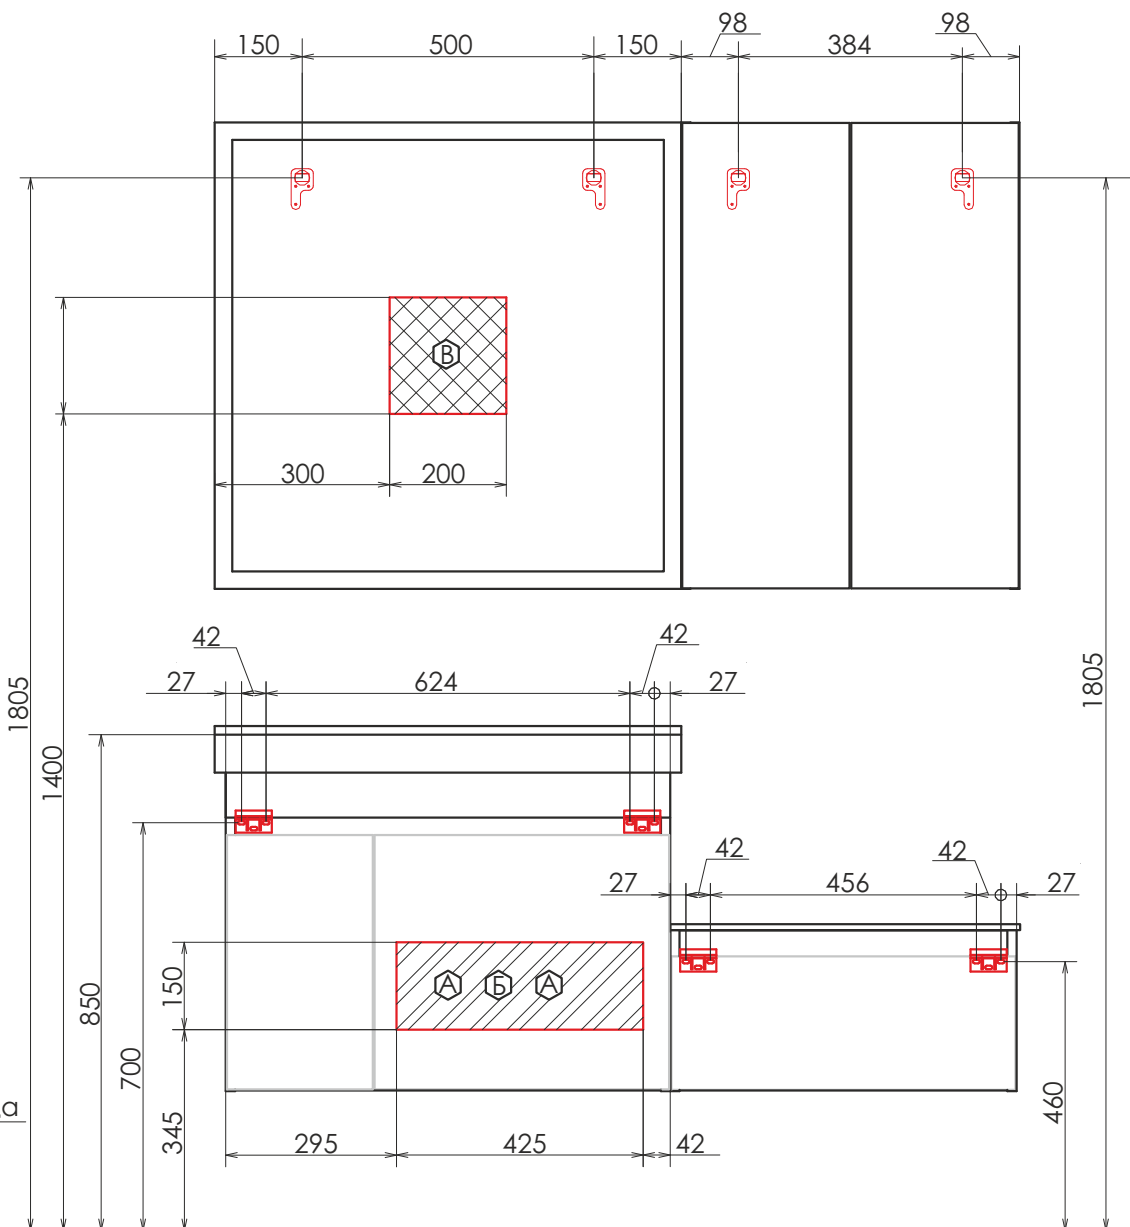

ИНФОРМАЦИЯ ДЛЯ МОНТАЖА ИЗДЕЛИЯ

А - Место подвода труб водоснабжения

Б - Место подвода труб канализации

В - Место вывода электрического провода (для доп. освещения)

В тумбе предусмотрена возможность заднего и нижнего подвода труб водоснабжения и канализации