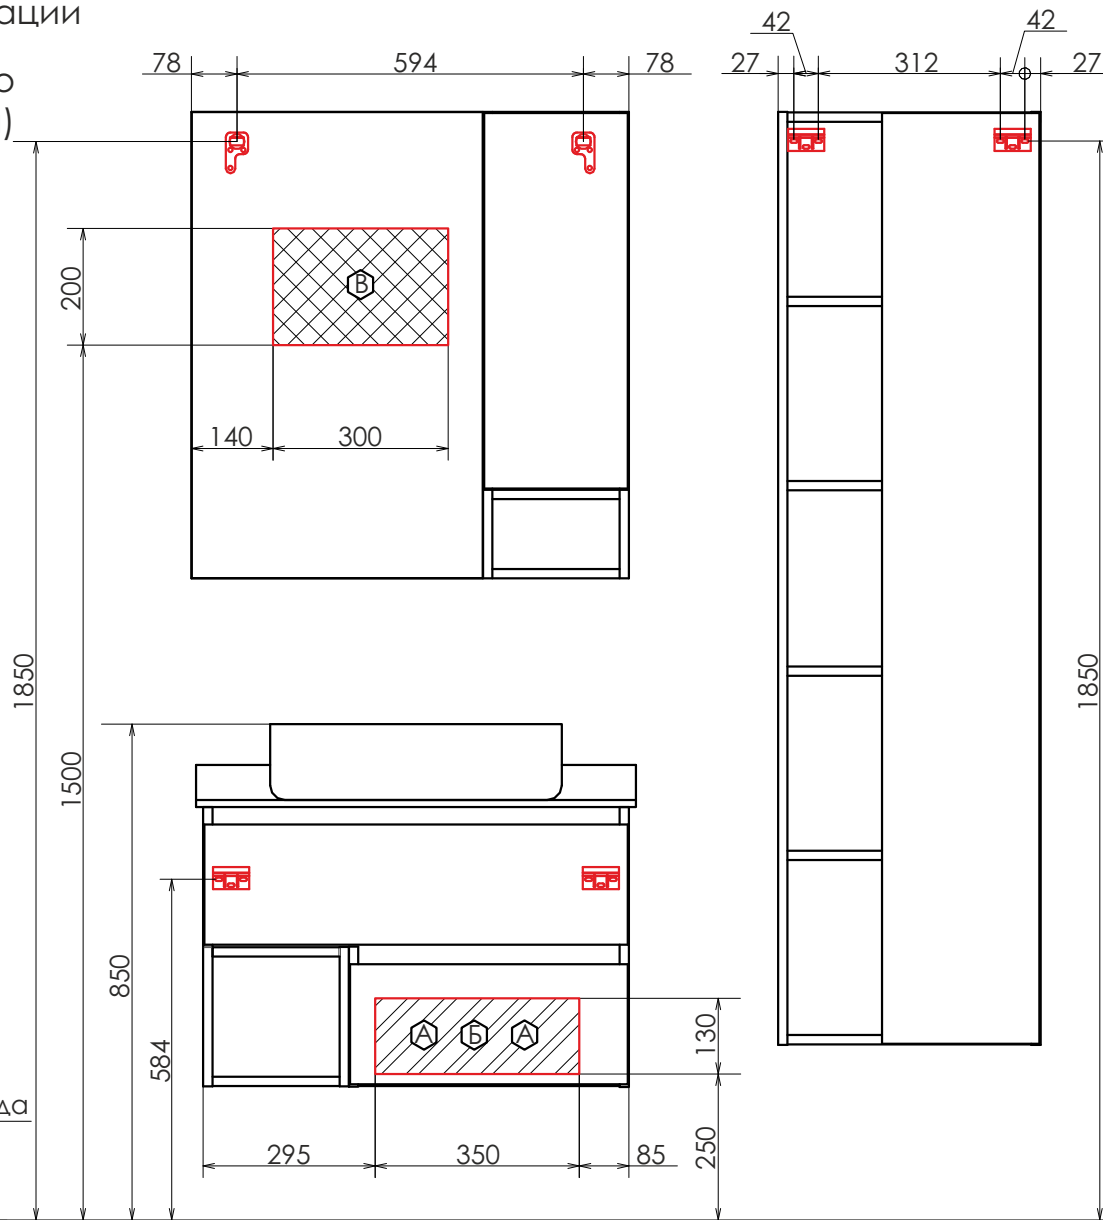

ИНФОРМАЦИЯ ДЛЯ МОНТАЖА ИЗДЕЛИЯ

Ⓐ - Место подвода труб водоснабжения

Ⓑ - Место подвода труб канализации

Ⓑ - Место вывода электрического провода (для доп. освещения)

В тумбе предусмотрена возможность заднего и нижнего подвода труб водоснабжения и канализации