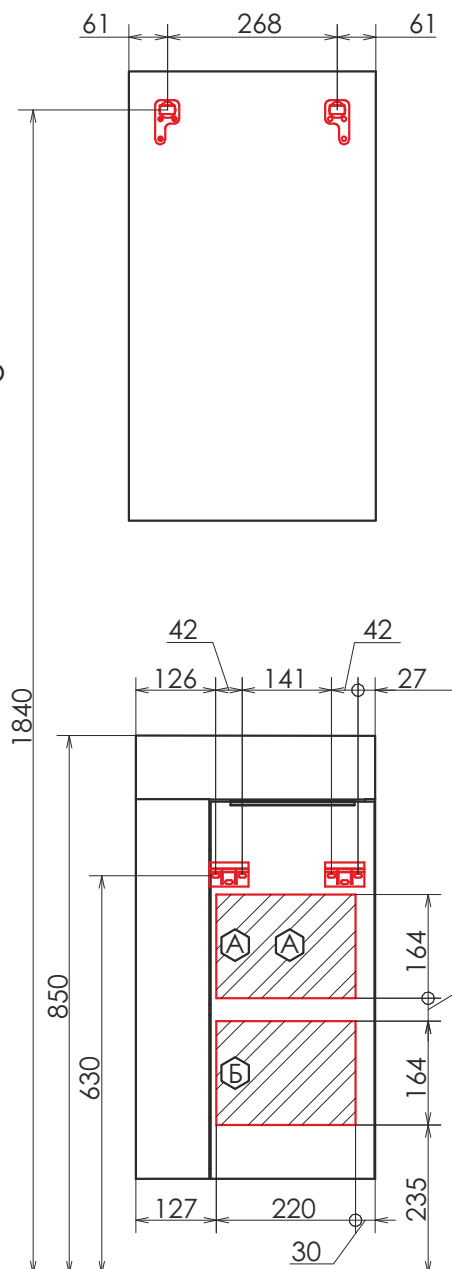

ИНФОРМАЦИЯ ДЛЯ МОНТАЖА ИЗДЕЛИЯ

Вариант 1

А - Место подвода труб водоснабжения

Б - Место подвода труб канализации

В тумбе предусмотрена возможность заднего и нижнего подвода труб водоснабжения и канализации