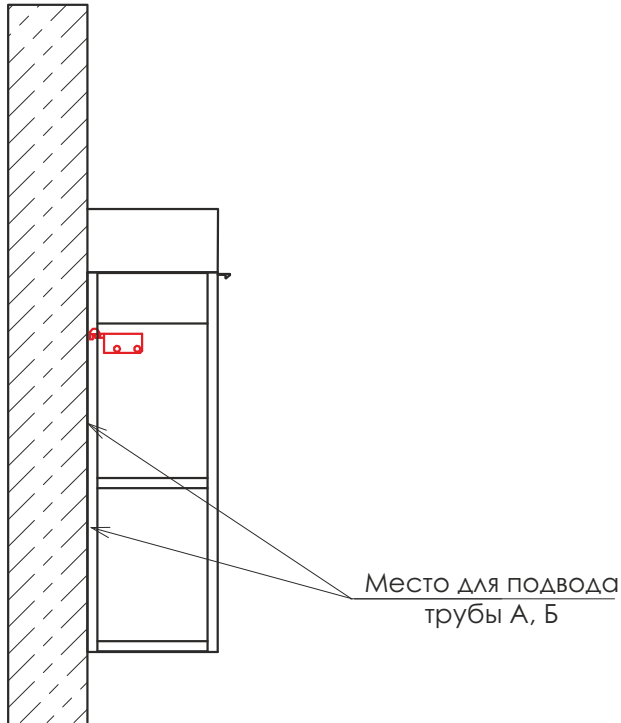

ФОТО В ДЕТАЛЯХ

А - Место подвода труб водоснабжения

Б - Место подвода труб канализации

В тумбе предусмотрена возможность заднего и нижнего подвода труб водоснабжения и канализации