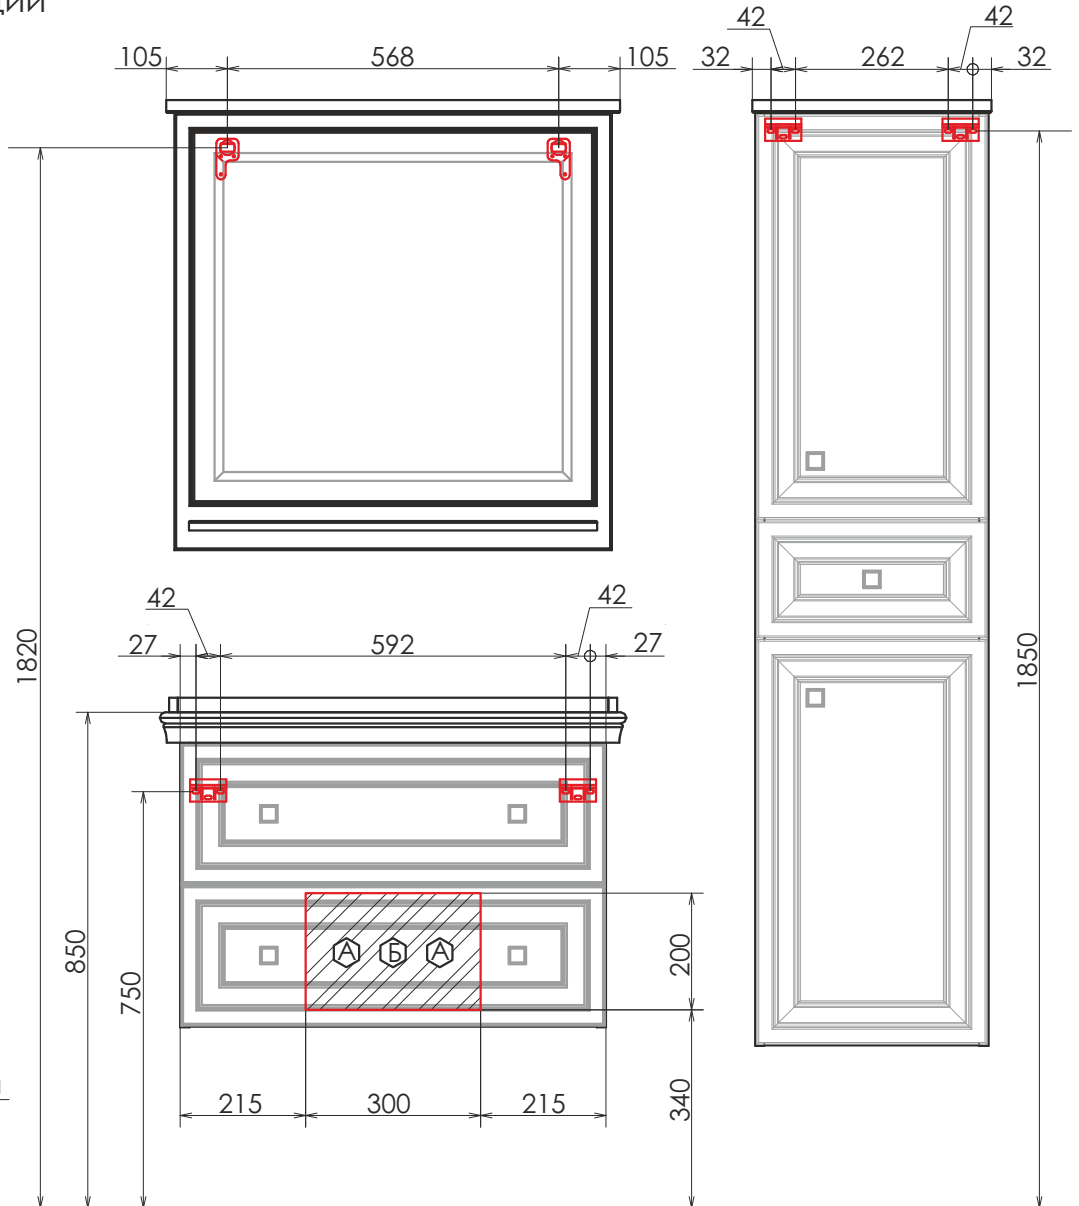

ИНФОРМАЦИЯ ДЛЯ МОНТАЖА ИЗДЕЛИЯ

А - Место подвода труб водоснабжения

Б - Место подвода труб канализации

В тумбе предусмотрена возможность заднего и нижнего подвода труб водоснабжения и канализации