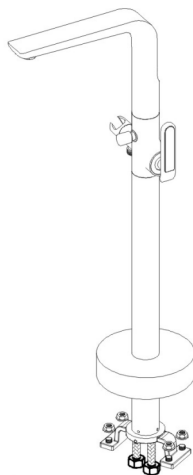

## Инструкция по установке смесителя напольного

1

Поднимите декоративную крышку и прикрепите трубу с помощью фиксатора.

2

Установите 4 распорных винта.

3

Подключите красный шланг к горячей воде, синий к холодной. Затем закрепите расширительные винты к полу.