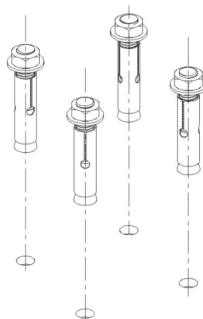

## Инструкция по установке смесителя напольного

1

Поднимите декоративную крышку и прикрепите трубу с помощью фиксатора.

2

Установите 4 распорных винта.

3

Подключите красный шланг к горячей воде, синий к холодной. Затем закрепите расширительные винты к полу.