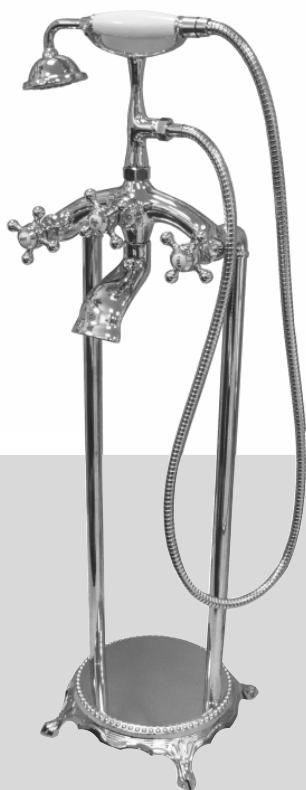

COMFORTY

FE0051-ССТ

Инструкция по монтажу
и эксплуатации

Гарантийные обязательства