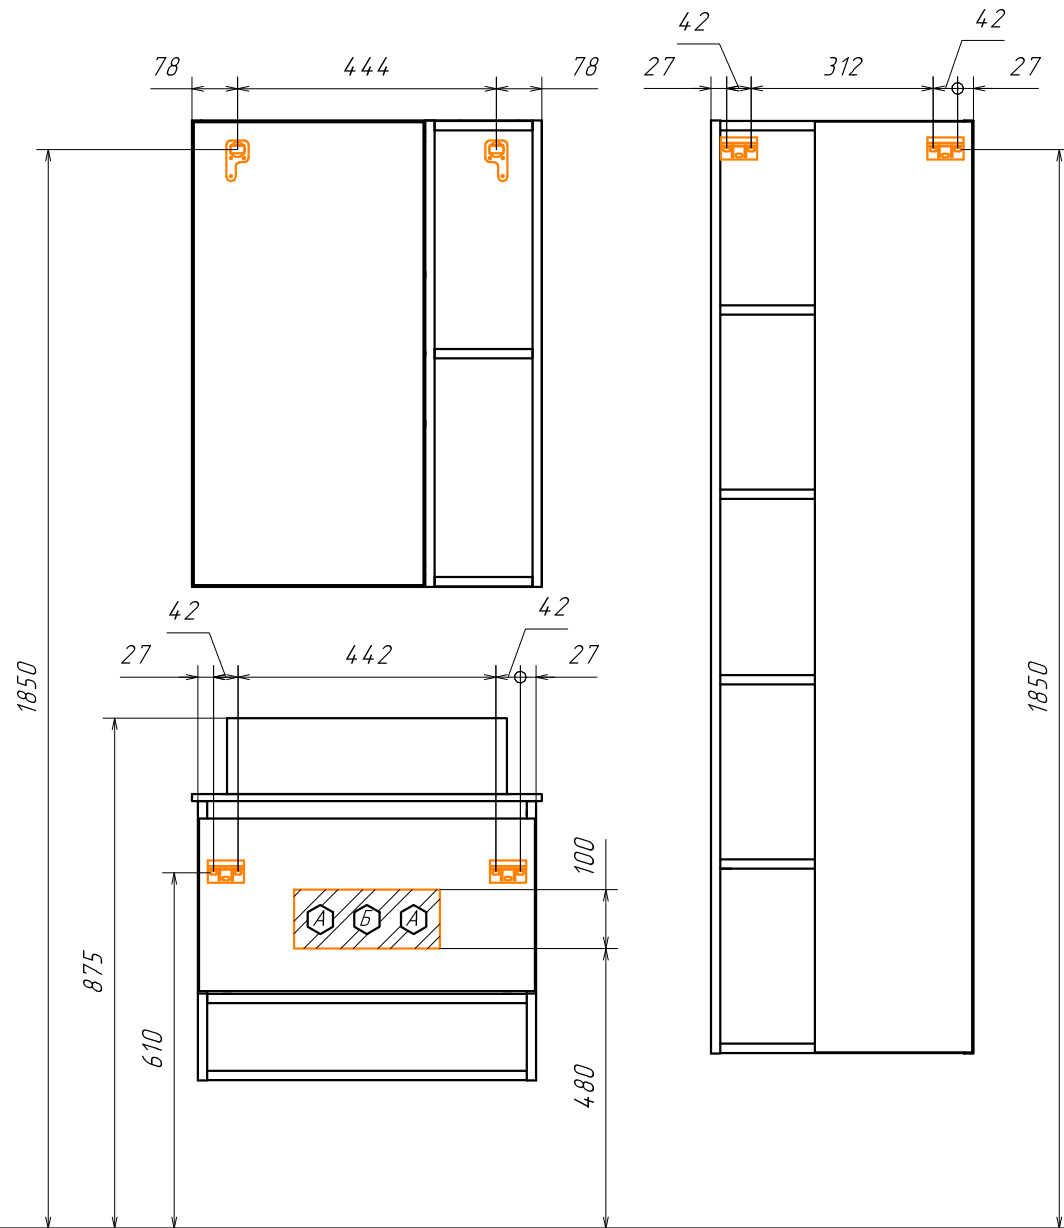

Информация для монтажа комплекта
ПРАГА 60 (рак. PZ-6068)

*В тумбе предусмотрена возможность
 заднего и нижнего подвода труб
 водоснабжения и канализации*

*Место подвода
 труб А,Б*

-  - место подвода труб водоснабжения
-  - место подвода труб канализации

  - диапазоны допустимого подвода