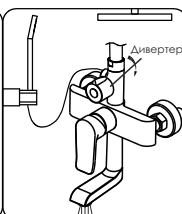

В течение планового срока эксплуатации (после окончания гарантийного срока эксплуатации) все расходы по ремонту изделия несет покупатель.

Инструкция по установке душевой системы

1

При монтаже обратите внимание на корректность подключения горячей и холодной воды. Убедитесь, что смеситель установлен верно и отсутствуют протечки.

Подключение горячей воды

Подключение холодной воды

При монтаже используйте сантехническую нить.

Категорически запрещается использование кислотосодержащих и абразивных чистящих средств.

Закртыо

Открыто

25°

Горячая вода

Холодная вода

Дивертер

Дивертер

Дивертер

* В зависимости от артикула установочная фурнитура может меняться.

Чертеж душевой системы FF018W-СМТ