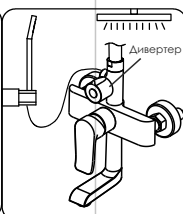

В течение планового срока эксплуатации (после окончания гарантийного срока эксплуатации) все расходы по ремонту изделия несет покупатель.

Инструкция по установке душевой системы

1

При монтаже обратите внимание на корректность подключения горячей и холодной воды. Убедитесь, что смеситель установлен верно и отсутствуют протечки.

Подключение горячей воды

Подключение холодной воды

При монтаже используйте сантехническую нить.

Категорически запрещается использование кислотосодержащих и абразивных чистящих средств.

Закртыо

Открыто

25°

Горячая вода

Холодная вода

Дивертер

Дивертер

Дивертер

* В зависимости от артикула установочная фурнитура может меняться.

Чертеж душевой системы FF018W-СМТ