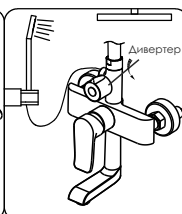

Инструкция по установке душевой системы

1

При монтаже обратите внимание на корректность подключения горячей и холодной воды. Убедитесь, что смеситель установлен верно и отсутствуют протечки.

Подключение горячей воды

Подключение холодной воды

При монтаже используйте сантехническую нить.

Категорически запрещается использование кислотосодержащих и абразивных чистящих средств.

Закртыо

Открыто

25°

Горячая вода

Холодная вода

Дивертер

Дивертер

Дивертер

* В зависимости от артикула установочная фурнитура может меняться.