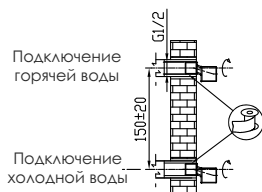

В течение планового срока эксплуатации (после окончания гарантийного срока эксплуатации) все расходы по ремонту изделия несет покупатель.

Инструкция по установке душевой системы

1

При монтаже обратите внимание на корректность подключения горячей и холодной воды. Убедитесь, что смеситель установлен верно и отсутствуют протечки.