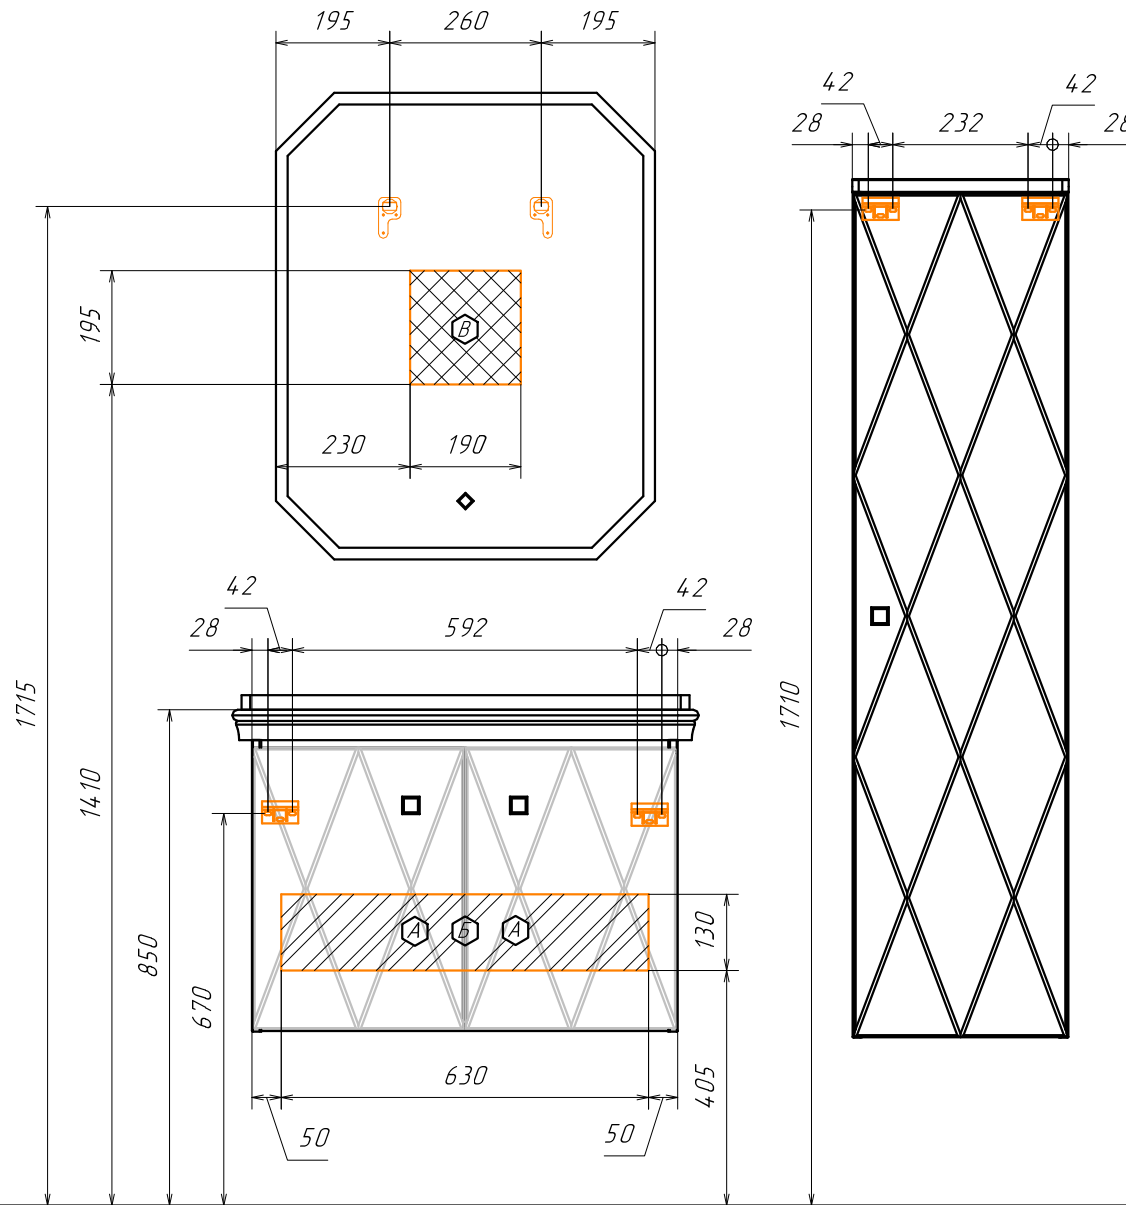

Информация для монтажа комплекта
КРЕМОНА 80

*В тумбе предусмотрена возможность
 заднего и нижнего подвода труб
 водоснабжения и канализации*

А - место подвода труб водоснабжения
 Б - место подвода труб канализации

Б - место вывода электрического провода
 (для дополнительного освещения)

□ □ - диапазоны допустимого подвода