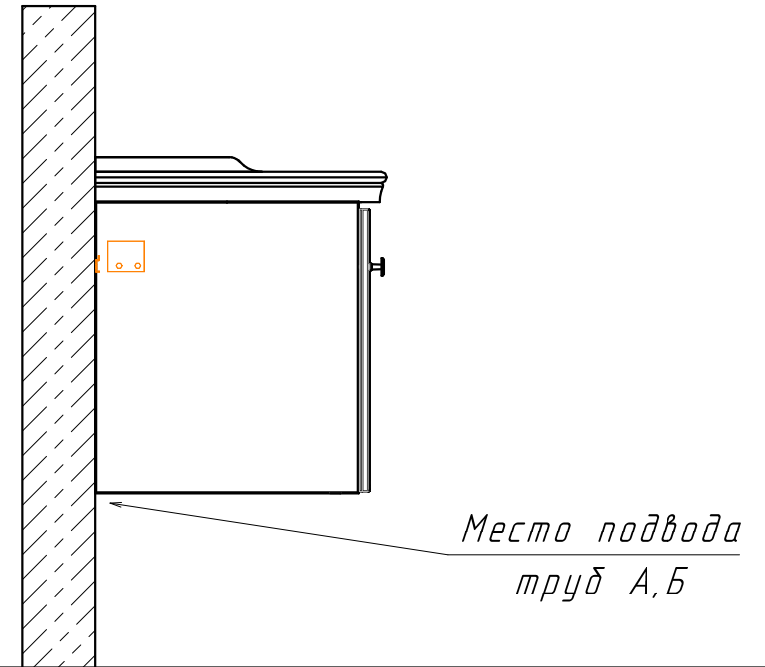

Информация для монтажа комплекта
КРЕМОНА 80

*В тумбе предусмотрена возможность
 заднего и нижнего подвода труб
 водоснабжения и канализации*

А - место подвода труб водоснабжения
 Б - место подвода труб канализации

Б - место вывода электрического провода
 (для дополнительного освещения)

□ □ - диапазоны допустимого подвода