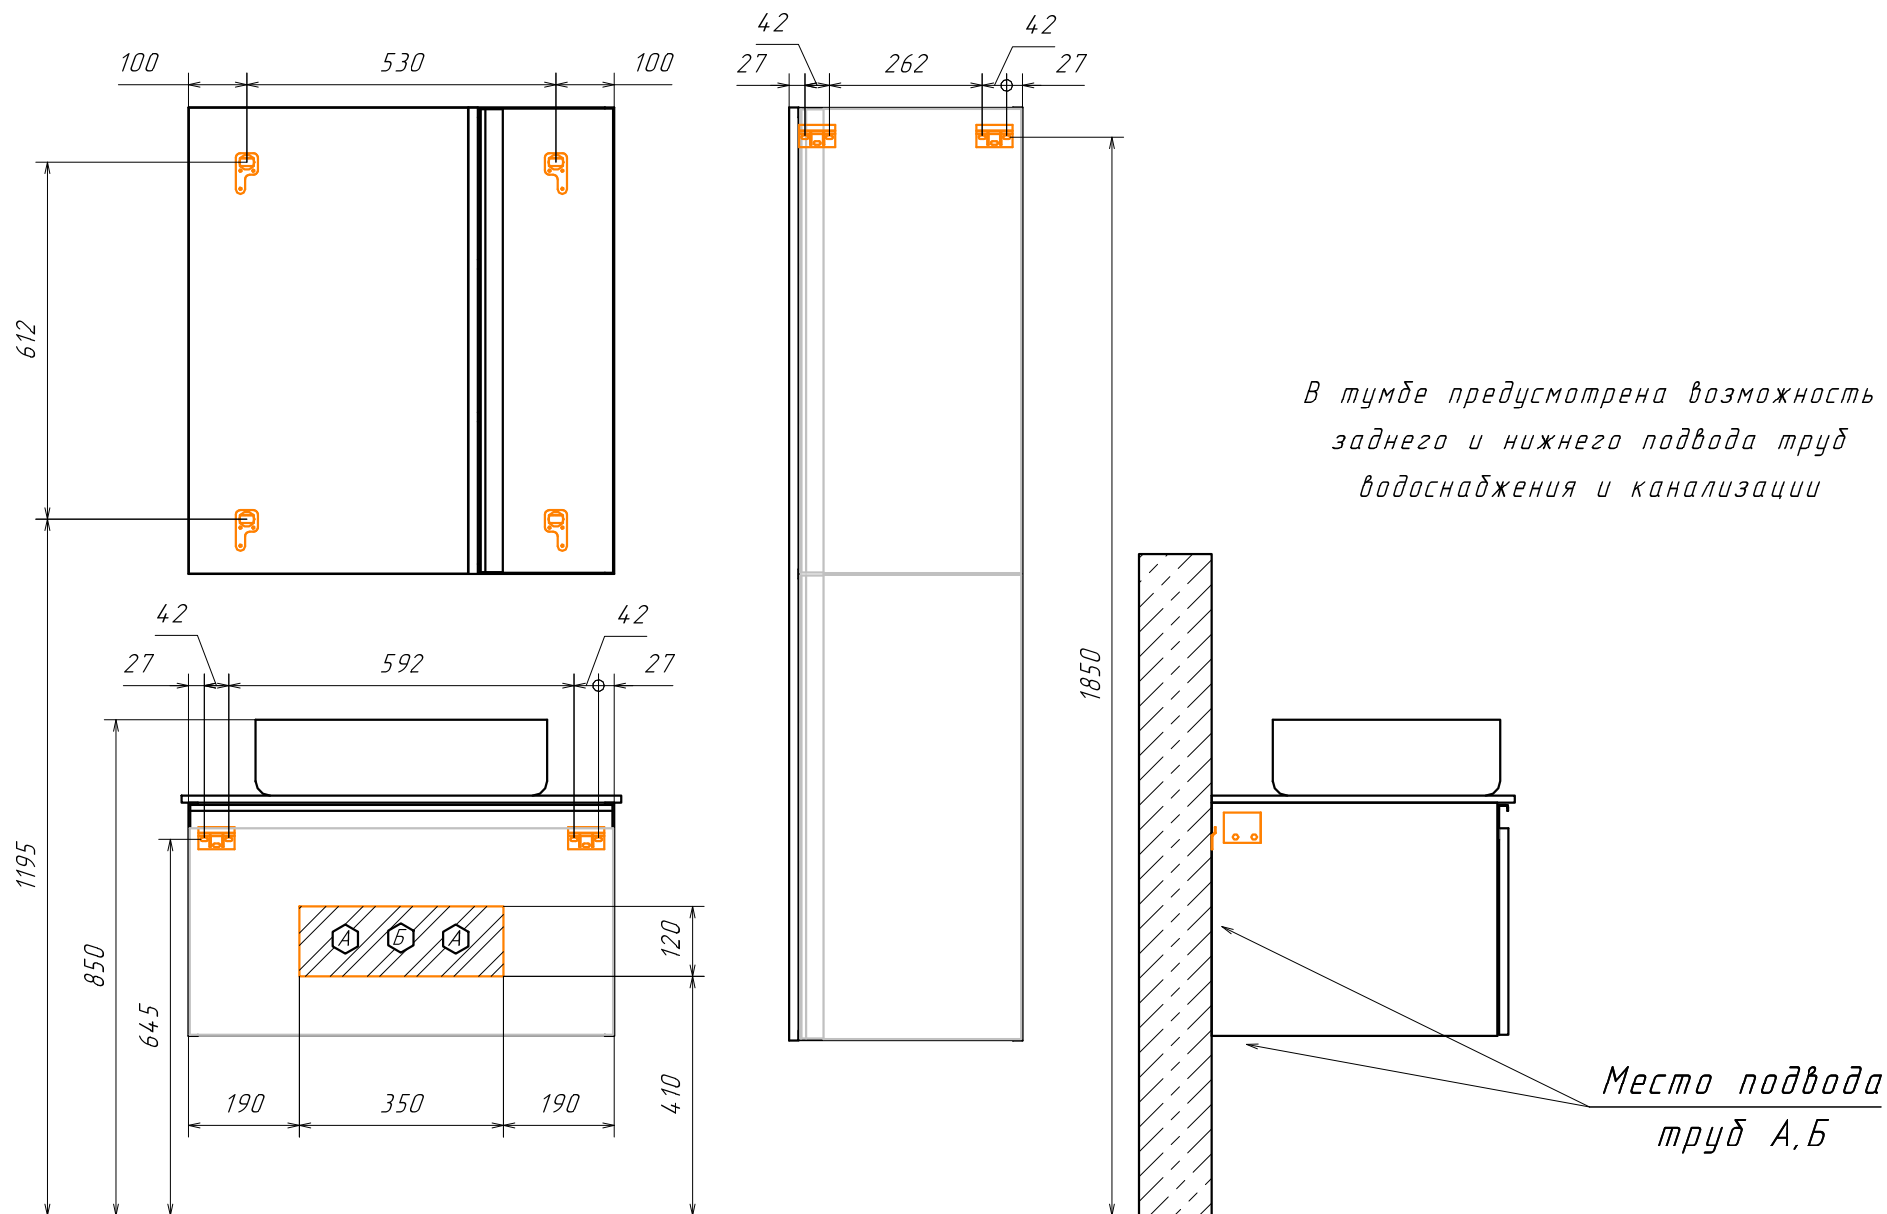

# ЭДИНБУРГ 75

В тумбе предусмотрена возможность заднего и нижнего подвода труб водоснабжения и канализации

Место подвода труб А,Б

- А - место подвода труб водоснабжения
- Б - место подвода труб канализации

  - диапазоны допустимого подвода