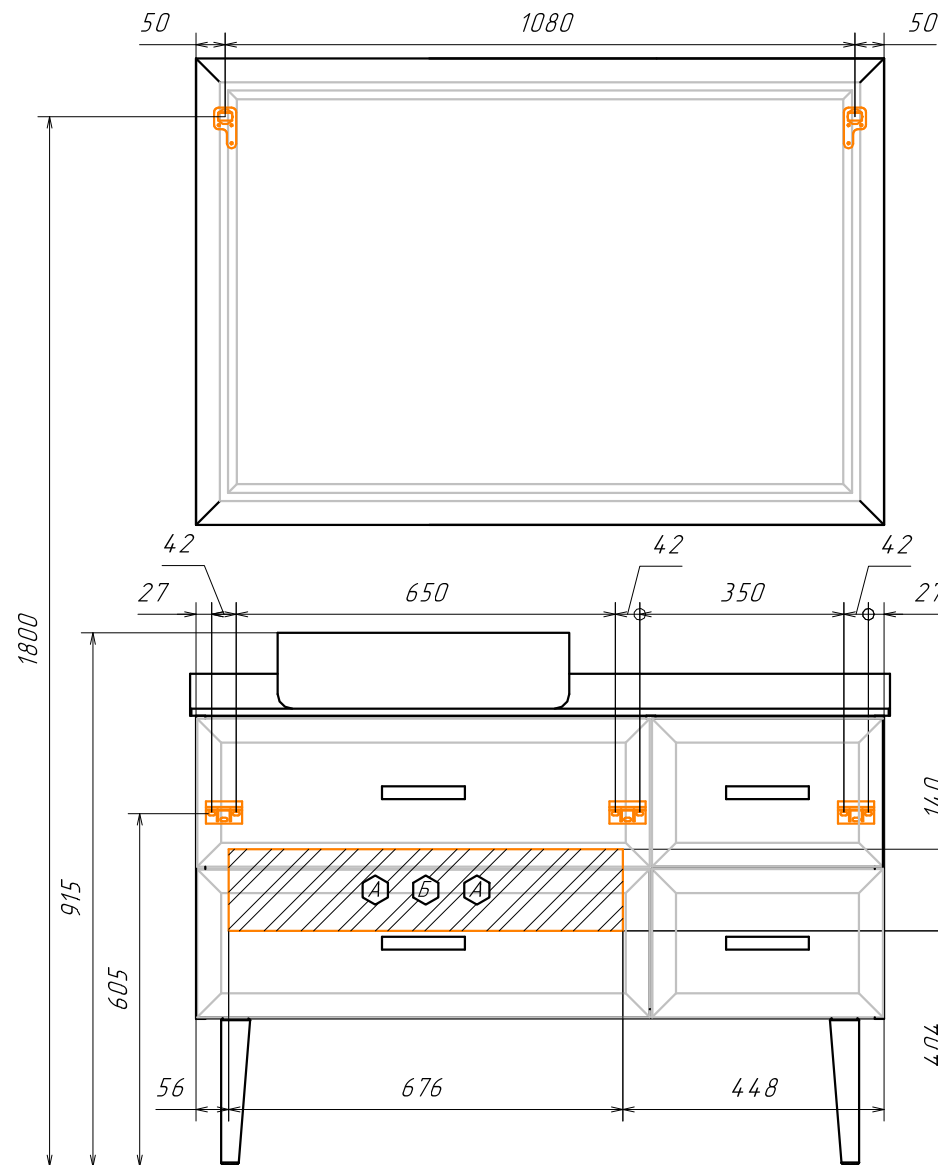

# ИМПЕРИЯ 120

В тумбе предусмотрена возможность  
заднего и нижнего подвода труб  
водоснабжения и канализации

Место подвода  
труб А,Б

- ⬡ - место подвода труб водоснабжения
- ⬢ - место подвода труб канализации

⬡ ⬢ - диапазоны допустимого подвода