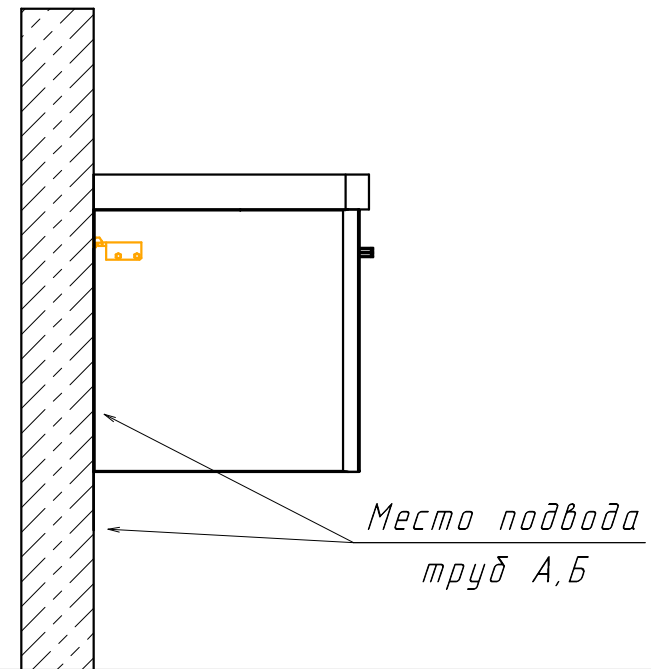

Информация для монтажа комплекта

КАТУНЬ 80П

В тумбе предусмотрена возможность заднего и нижнего подвода труб водоснабжения и канализации

- Ⓐ - место подвода труб водоснабжения
- Ⓑ - место подвода труб канализации

▨ ▩ - диапазоны допустимого подвода