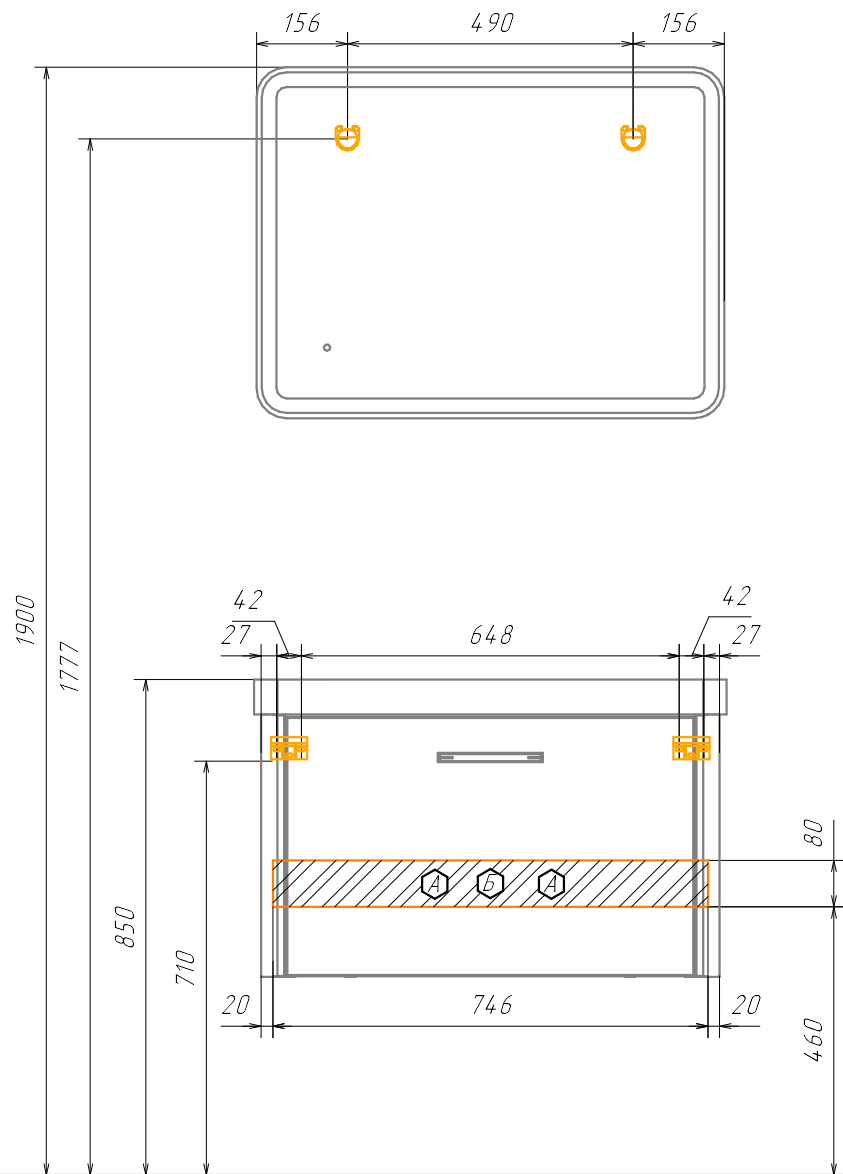

Информация для монтажа комплекта

КАТУНЬ 80П

В тумбе предусмотрена возможность заднего и нижнего подвода труб водоснабжения и канализации

- Ⓐ - место подвода труб водоснабжения
- Ⓑ - место подвода труб канализации

▨ ▩ - диапазоны допустимого подвода