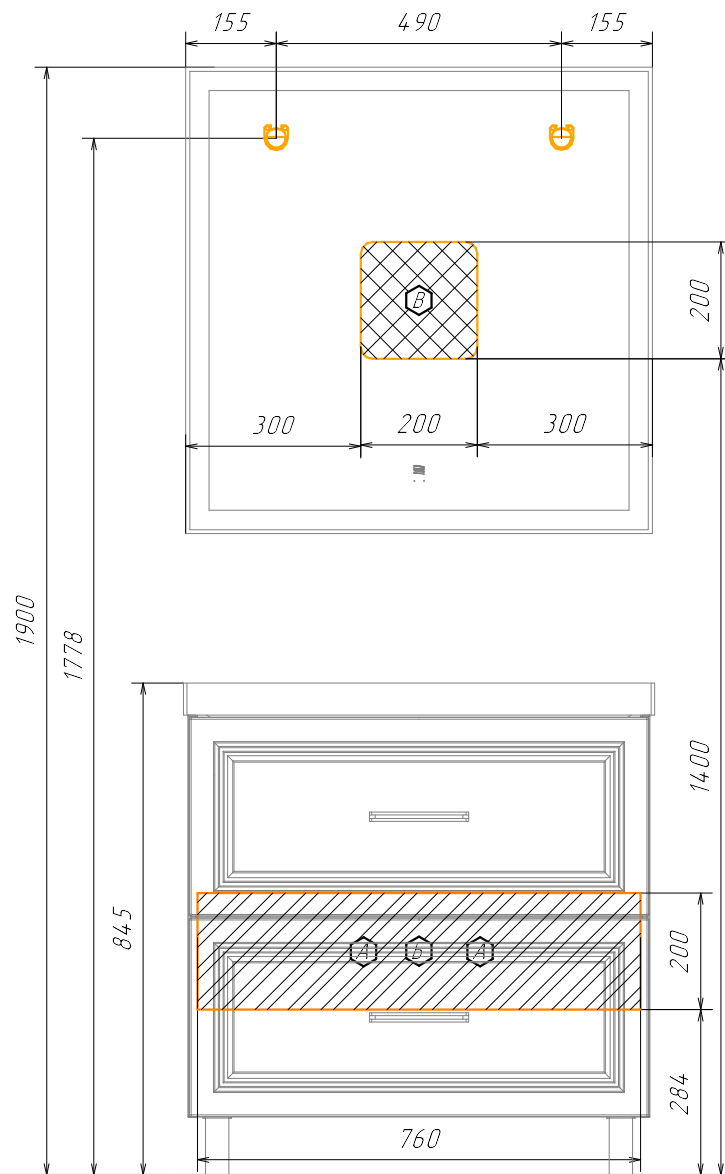

Информация для монтажа комплекта

Бросно 80Н2

В тумбе предусмотрена возможность заднего и нижнего подвода труб водоснабжения и канализации

- ⬡ - место подвода труб водоснабжения
- ⬢ - место подвода труб канализации

⬡ ⬢ - диапазоны допустимого подвода