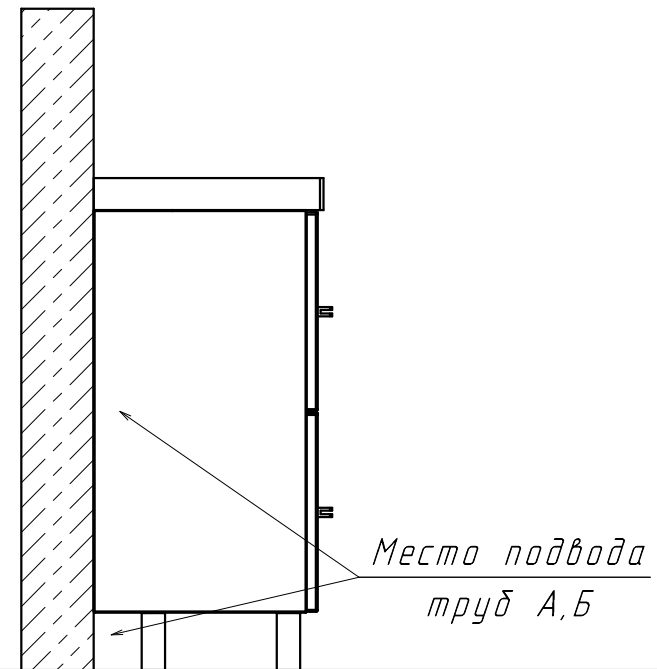

Информация для монтажа комплекта

Бросно 80Н2

В тумбе предусмотрена возможность заднего и нижнего подвода труб водоснабжения и канализации

- ⬡ - место подвода труб водоснабжения
- ⬢ - место подвода труб канализации

⬡ ⬢ - диапазоны допустимого подвода