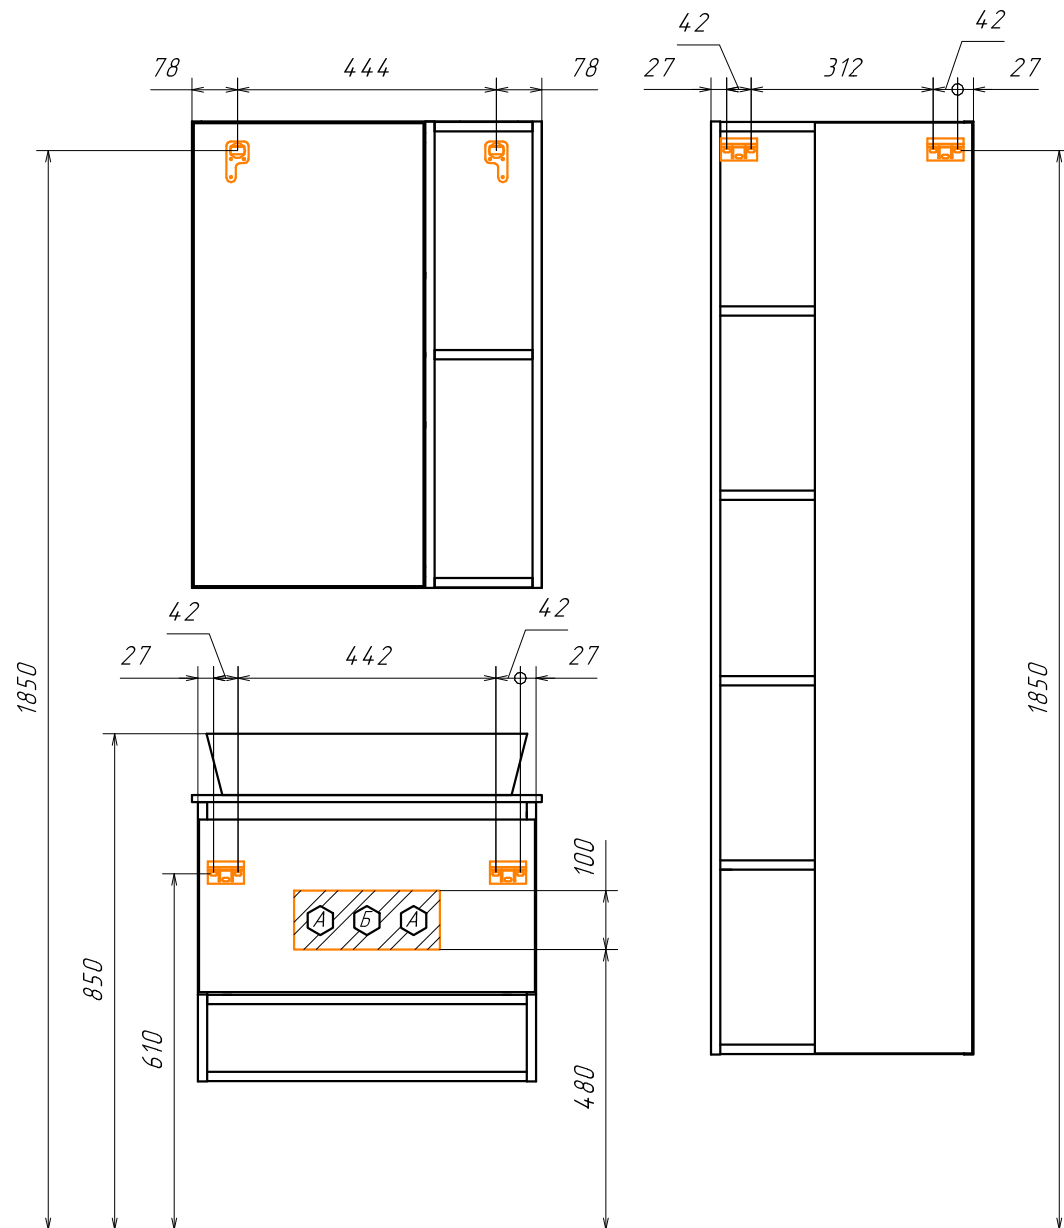

Информация для монтажа комплекта

ПРАГА 60

В тумбе предусмотрена возможность заднего и нижнего подвода труб водоснабжения и канализации

Место подвода труб А,Б

- ⬡ - место подвода труб водоснабжения
- ⬢ - место подвода труб канализации

▨ ▩ - диапазоны допустимого подвода