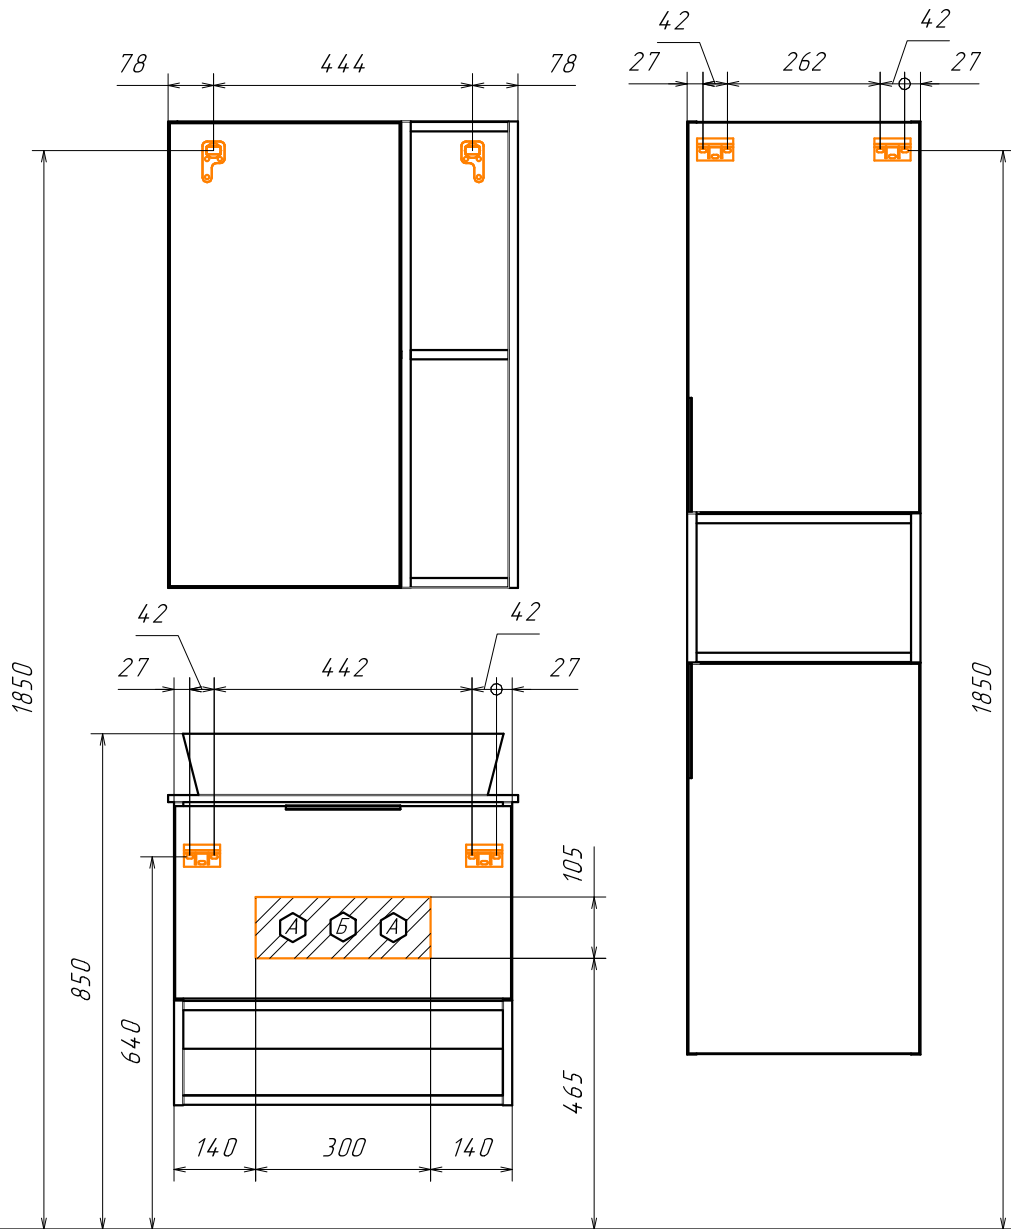

Информация для монтажа комплекта

ШТУТГАРТ 60

В тумбе предусмотрена возможность заднего и нижнего подвода труб водоснабжения и канализации

Место подвода труб А, Б

⬡ - место подвода труб водоснабжения
⬢ - место подвода труб канализации

⬡ ⬢ - диапазоны допустимого подвода