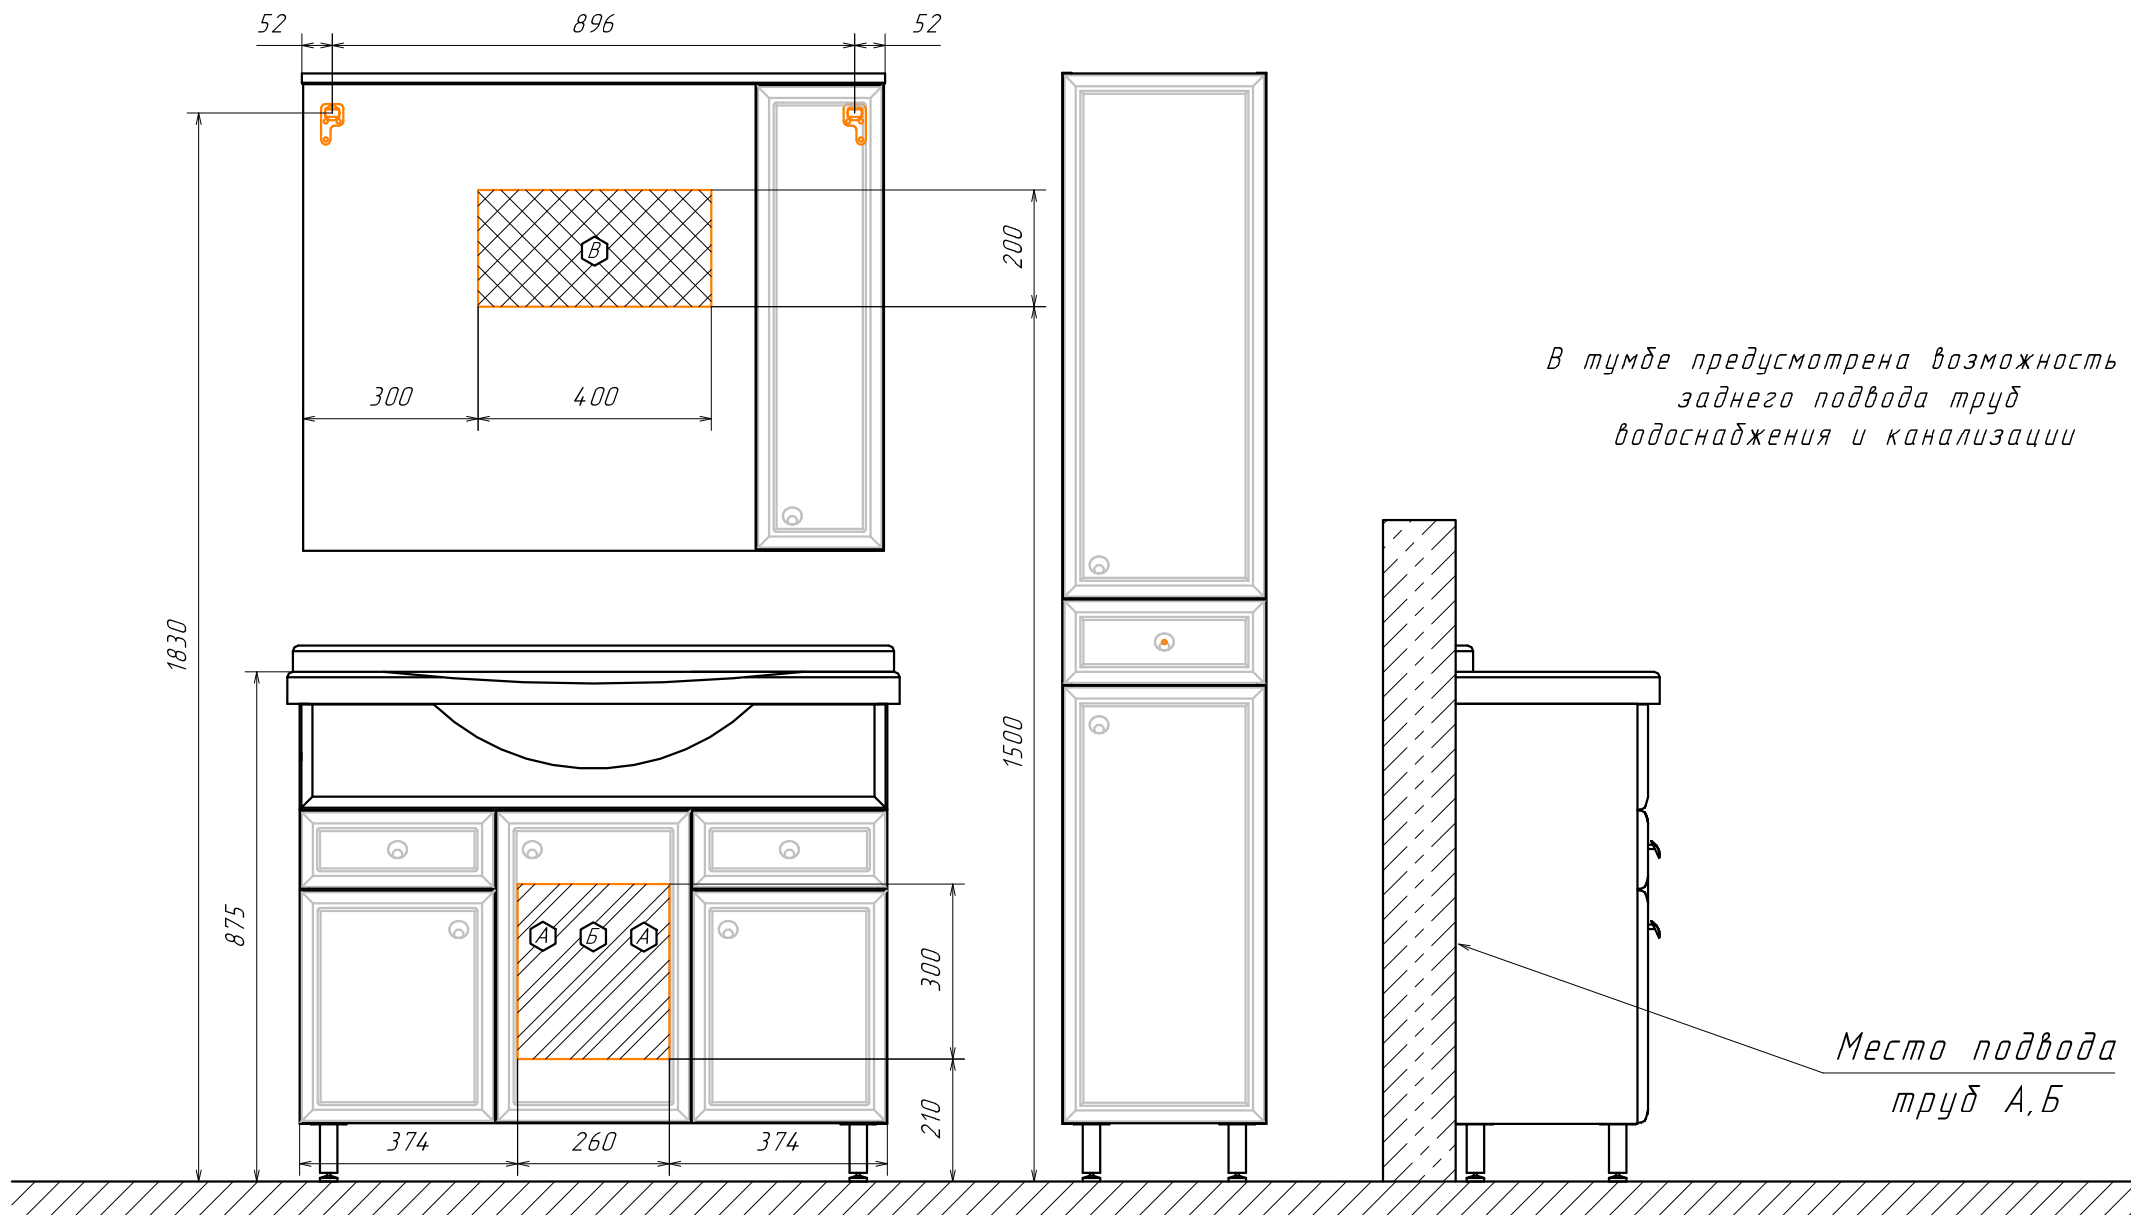

Информация для монтажа комплекта

СОЧИ 100

В тумбе предусмотрена возможность заднего подвода труб водоснабжения и канализации

Место подвода труб А, Б

А - место подвода труб водоснабжения
Б - место подвода труб канализации

В - место вывода электрического провода (для дополнительного освещения)

▨ ▩ - диапазоны допустимого подвода