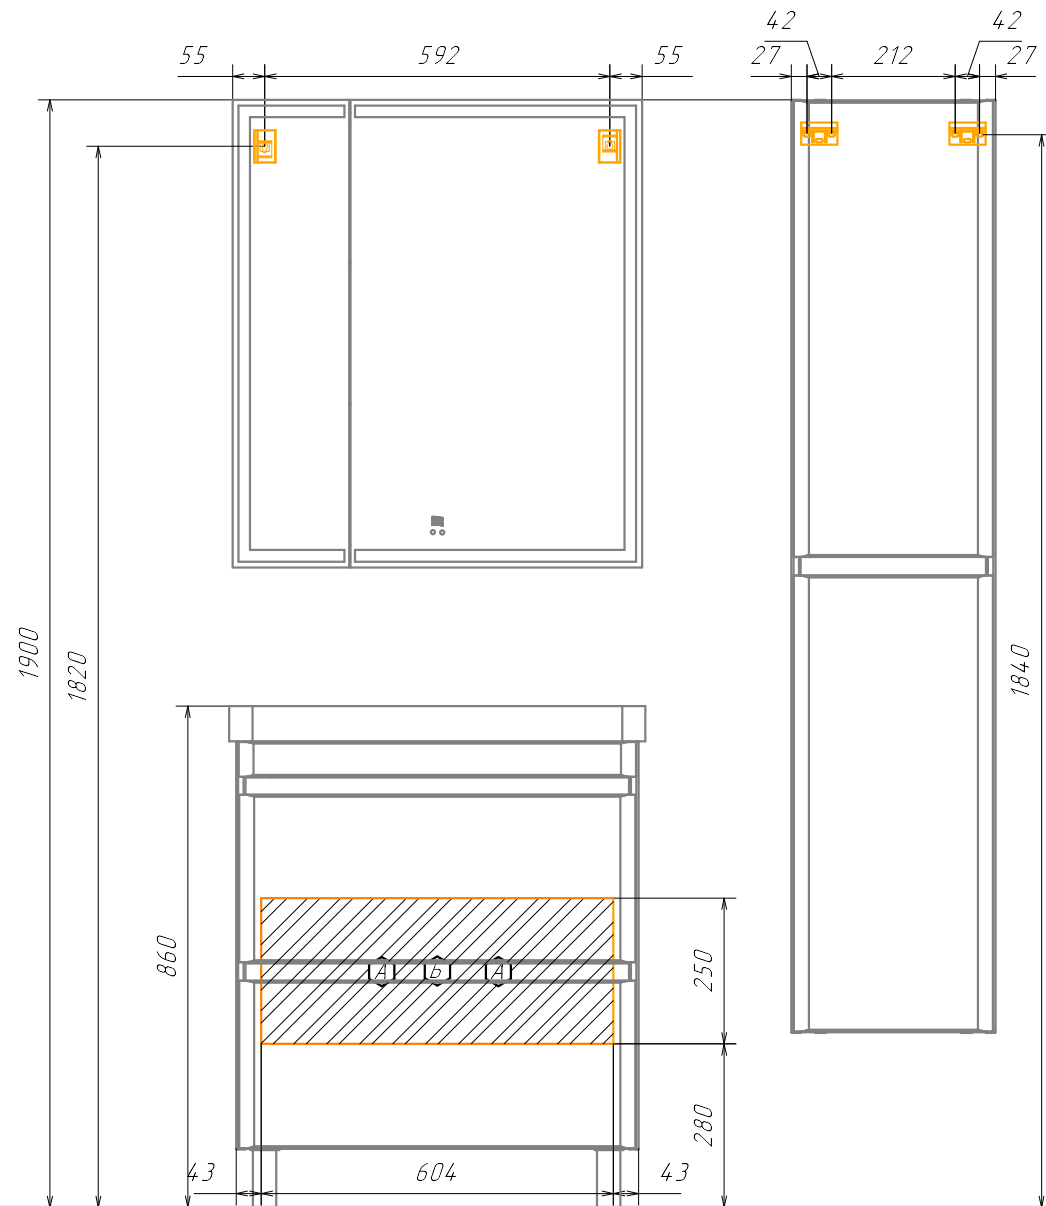

Информация для монтажа комплекта

ВАЛДАЙ 70Н

В тумбе предусмотрена возможность заднего и нижнего подвода труб водоснабжения и канализации

Место подвода труб А, Б

- Ⓐ - место подвода труб водоснабжения
- Ⓑ - место подвода труб канализации

▨ ▩ - диапазоны допустимого подвода