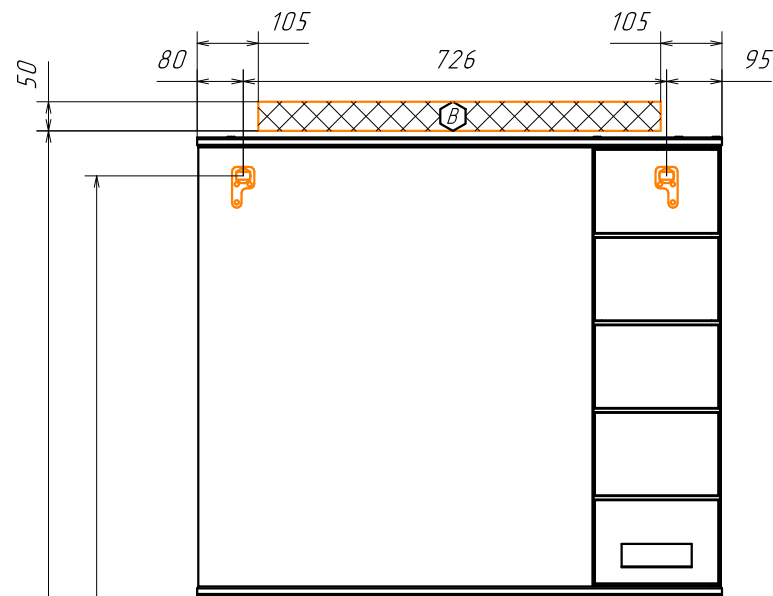

Информация для монтажа комплекта

МОДЕНА 90М

Ⓐ - место подвода труб водоснабжения
Ⓑ - место подвода труб канализации

Ⓑ - место вывода электрического провода
(для дополнительного освещения)

▨ ▨ - диапазоны допустимого подвода