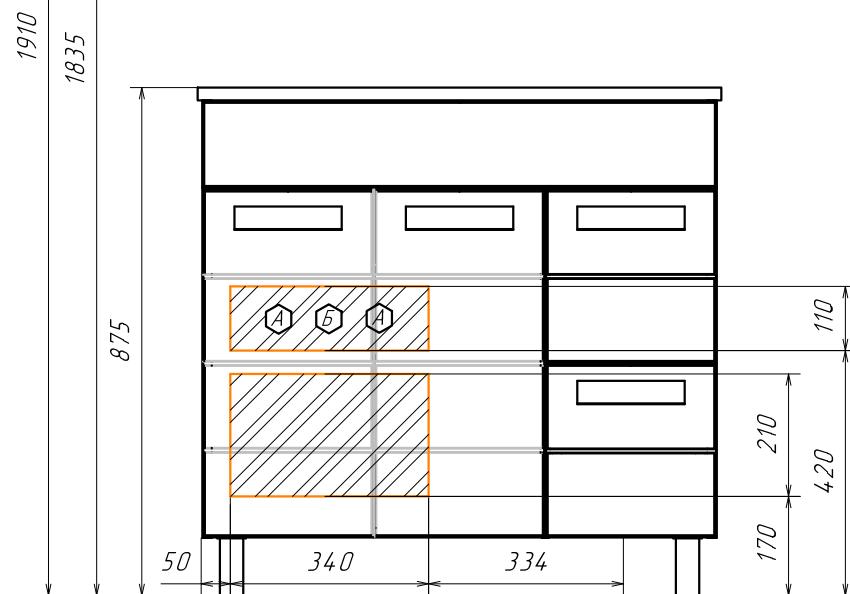

Информация для монтажа комплекта

МОДЕНА 90М

Ⓐ - место подвода труб водоснабжения
Ⓑ - место подвода труб канализации

Ⓑ - место вывода электрического провода
(для дополнительного освещения)

▨ ▨ - диапазоны допустимого подвода