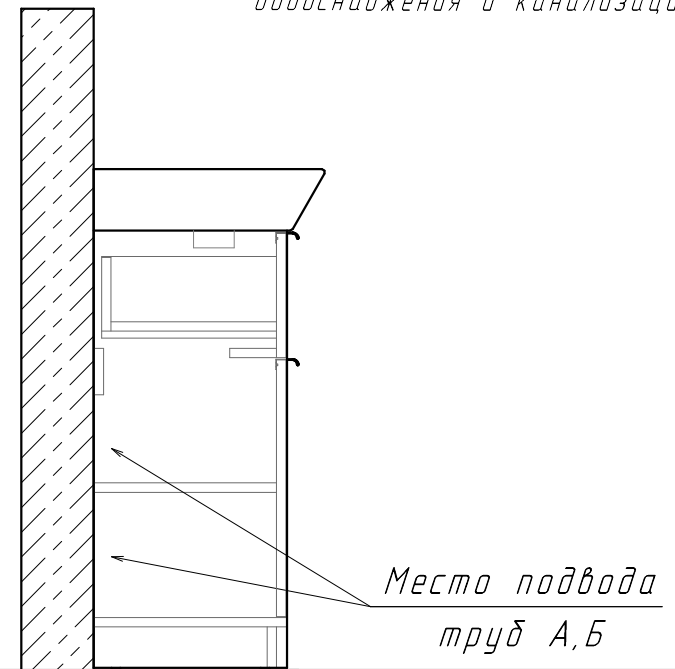

Информация для монтажа комплекта

РУЗА 50

В тумбе предусмотрена возможность
заднего подвода труб
водоснабжения и канализации

⬡ - место подвода труб водоснабжения
⬡ - место подвода труб канализации

⬡ - место вывода электрического провода
(для дополнительного освещения)

⬡ ⬡ - диапазоны допустимого подвода