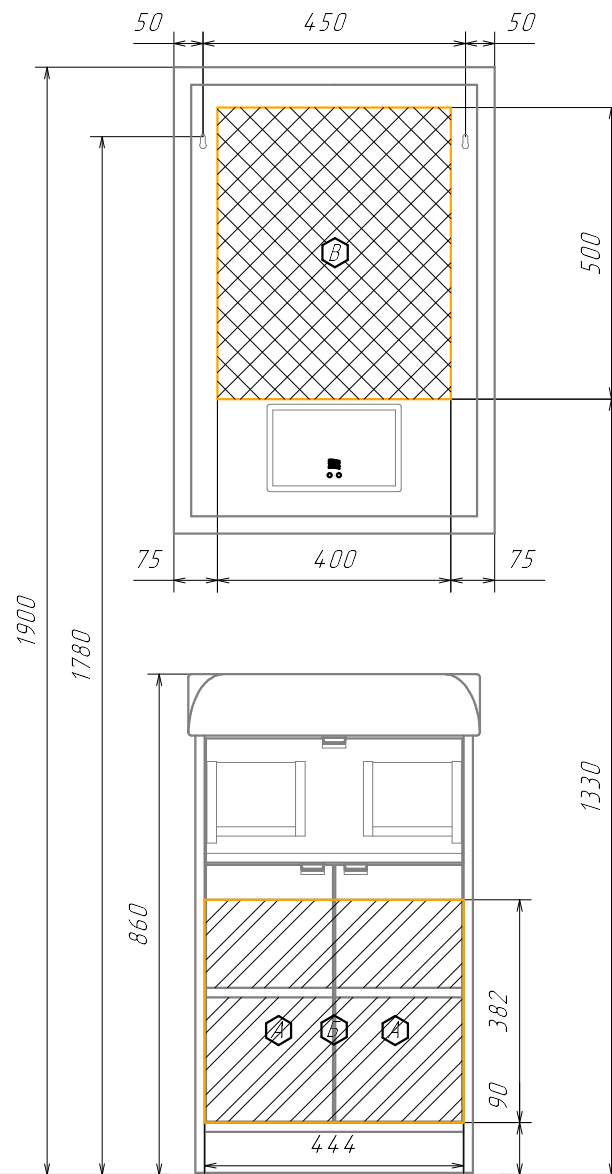

Информация для монтажа комплекта

РУЗА 50

В тумбе предусмотрена возможность
заднего подвода труб
водоснабжения и канализации

⬡ - место подвода труб водоснабжения
⬡ - место подвода труб канализации

⬡ - место вывода электрического провода
(для дополнительного освещения)

⬡ ⬡ - диапазоны допустимого подвода