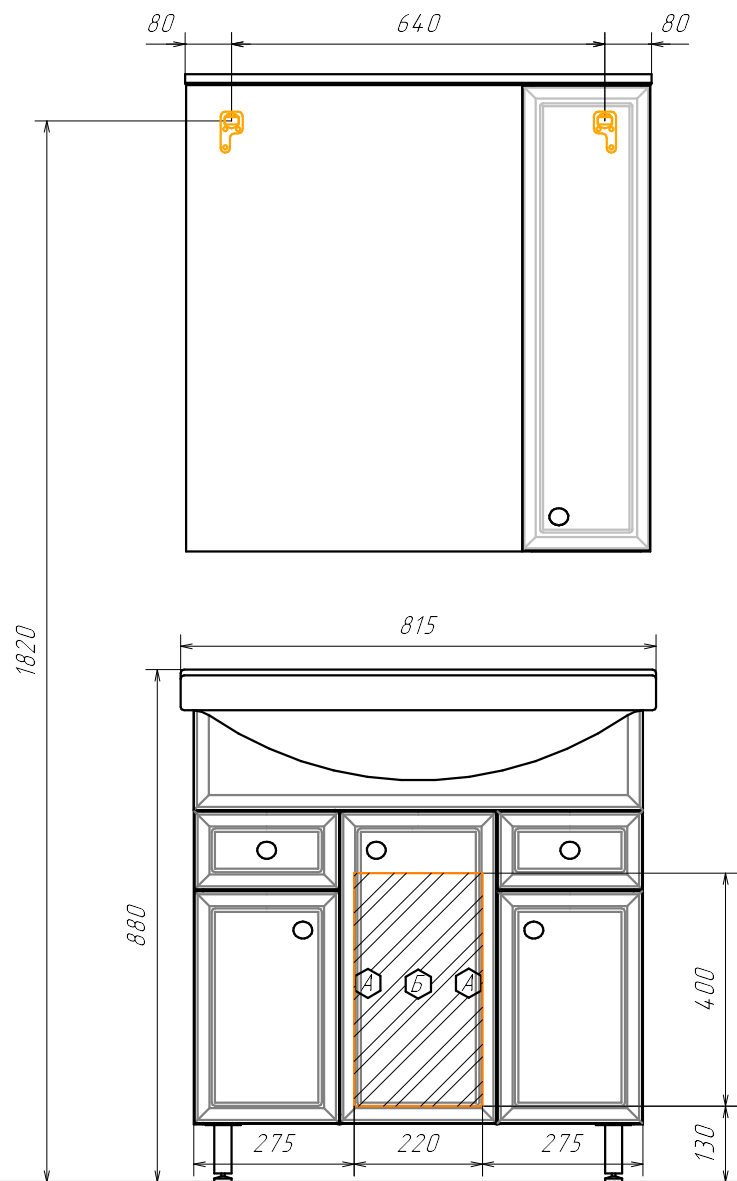

Информация для монтажа комплекта

СОЧИ 80

В тумбе предусмотрена возможность заднего подвода труб водоснабжения и канализации

Место подвода труб А, Б

А - место подвода труб водоснабжения
Б - место подвода труб канализации

В - место вывода электрического провода (для дополнительного освещения)

▨ ▩ - диапазоны допустимого подвода