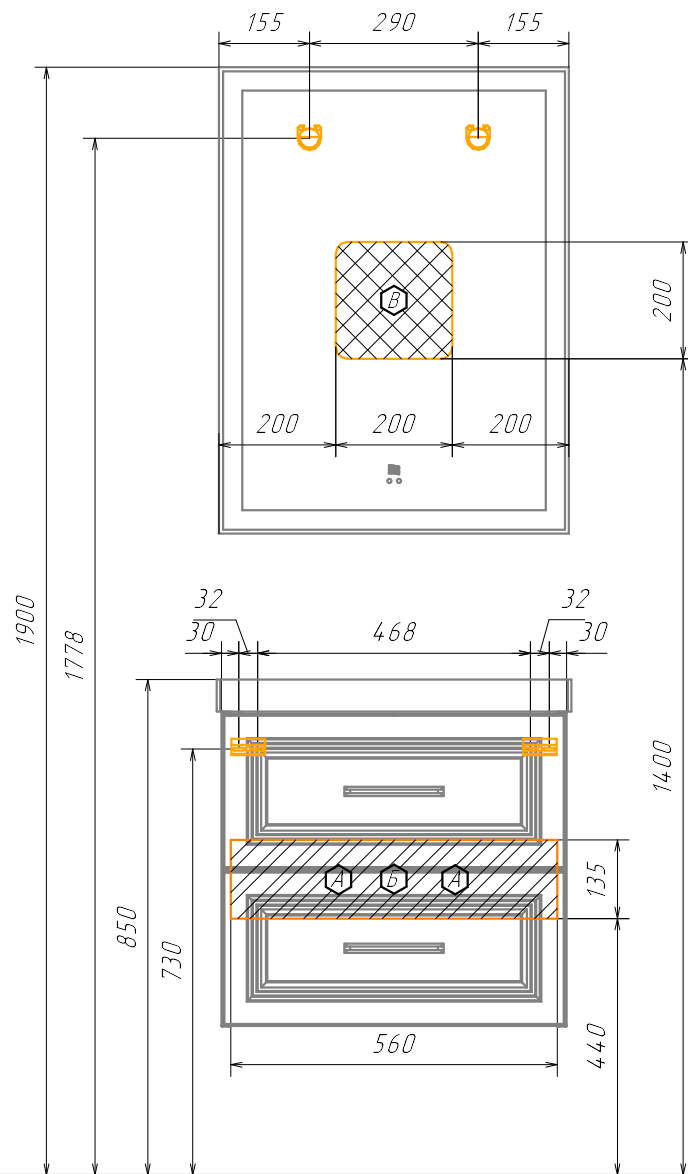

Информация для монтажа комплекта

Бросно 60П2

В тумбе предусмотрена возможность
заднего и нижнего подвода труб
водоснабжения и канализации

- ⬡ - место подвода труб водоснабжения
- ⬡ - место подвода труб канализации

⬡ ⬡ - диапазоны допустимого подвода