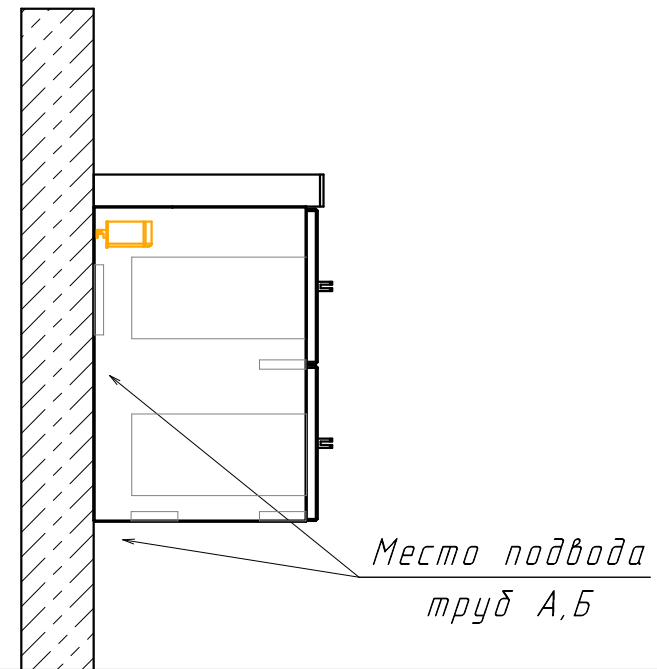

Информация для монтажа комплекта

Бросно 60П2

В тумбе предусмотрена возможность
заднего и нижнего подвода труб
водоснабжения и канализации

- ⬡ - место подвода труб водоснабжения
- ⬡ - место подвода труб канализации

⬡ ⬡ - диапазоны допустимого подвода