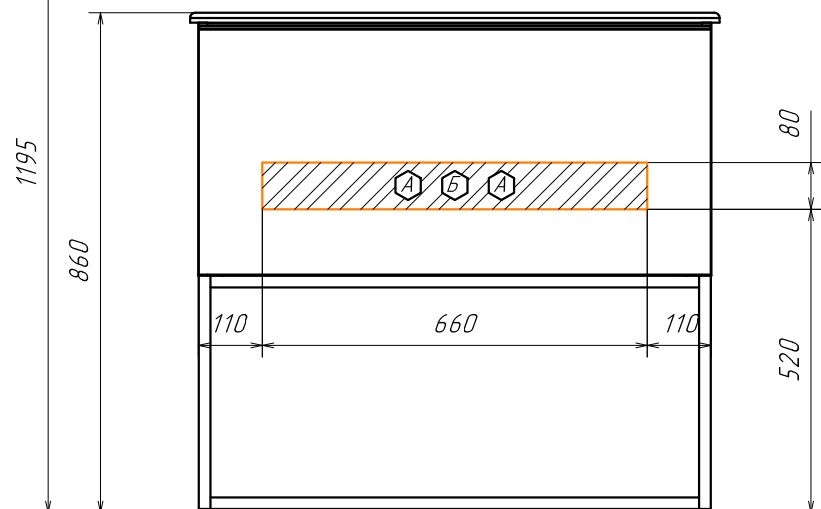

# РАВЕННА 90

*В тумбе предусмотрена возможность заднего и нижнего подвода труб водоснабжения и канализации*

- место подвода труб водоснабжения
- место подвода труб канализации

- диапазоны допустимого подвода