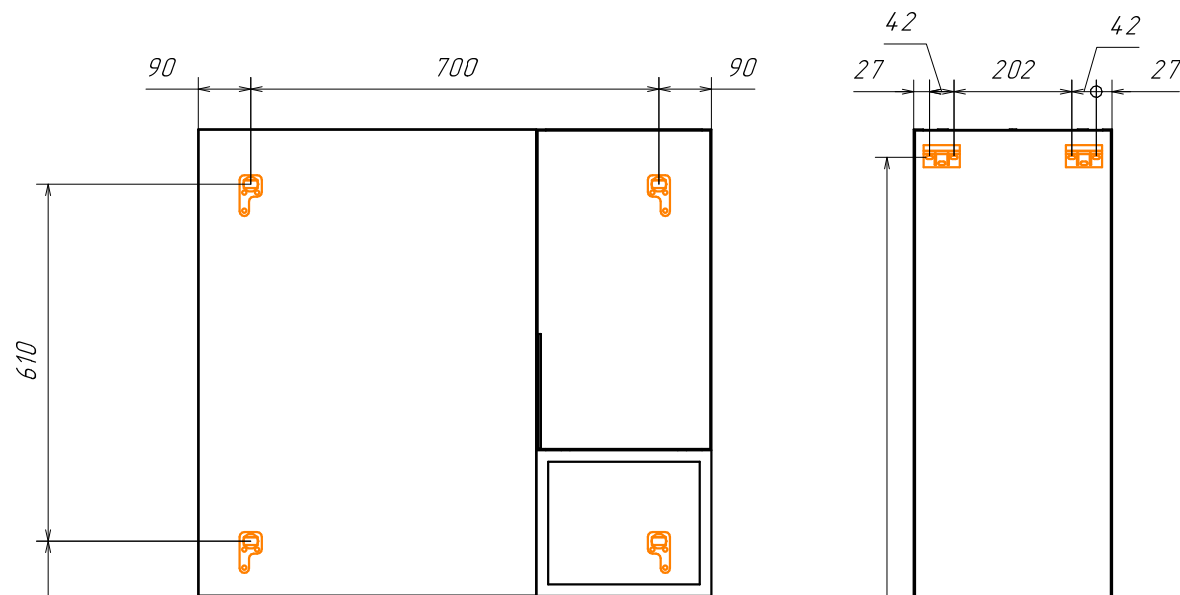

Информация для монтажа комплекта

# РАВЕННА 90

*В тумбе предусмотрена возможность заднего и нижнего подвода труб водоснабжения и канализации*

- место подвода труб водоснабжения
- место подвода труб канализации

- диапазоны допустимого подвода