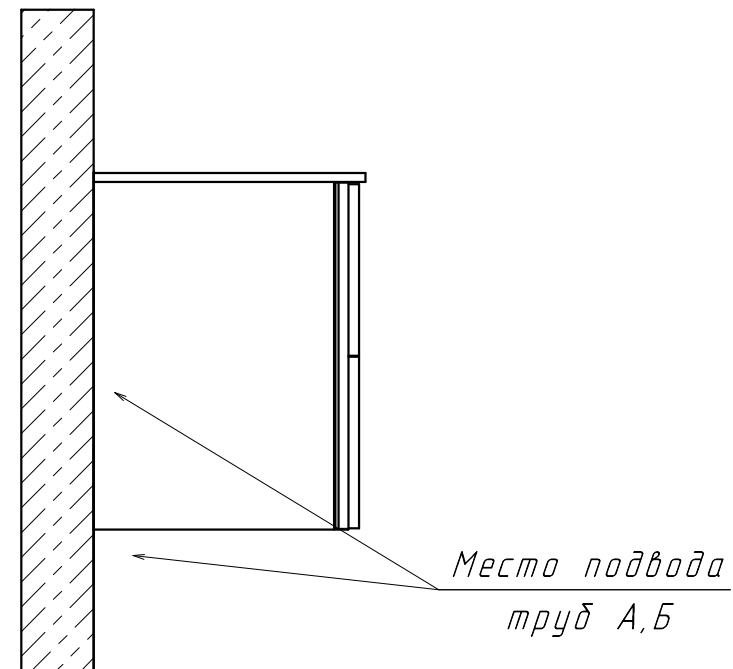

Информация для монтажа комплекта

Бильбао 80П

В тумбе предусмотрена возможность заднего и нижнего подвода труб водоснабжения и канализации

⬡ - место подвода труб водоснабжения
⬡ - место подвода труб канализации

⬡ - место вывода электрического провода
(для дополнительного освещения)

⬡ ⬡ - диапазоны допустимого подвода