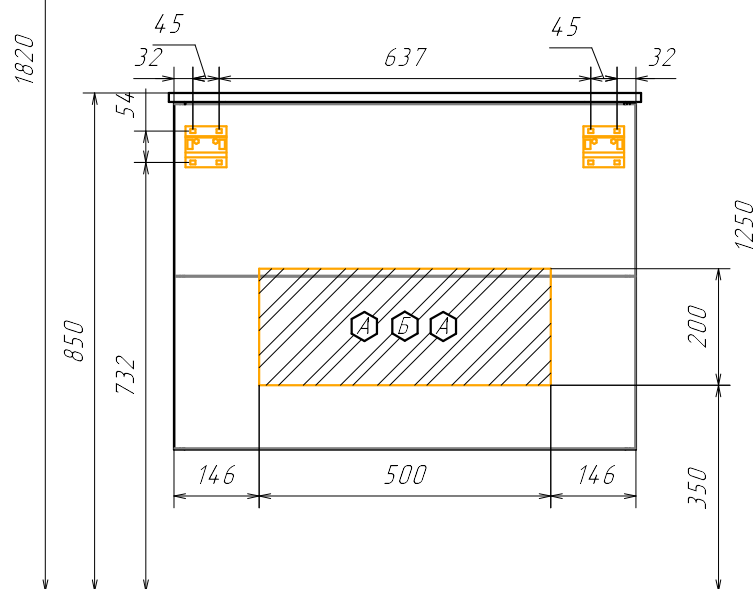

Информация для монтажа комплекта

Бильбао 80П

В тумбе предусмотрена возможность заднего и нижнего подвода труб водоснабжения и канализации

⬡ - место подвода труб водоснабжения
⬡ - место подвода труб канализации

⬡ - место вывода электрического провода
(для дополнительного освещения)

⬡ ⬡ - диапазоны допустимого подвода