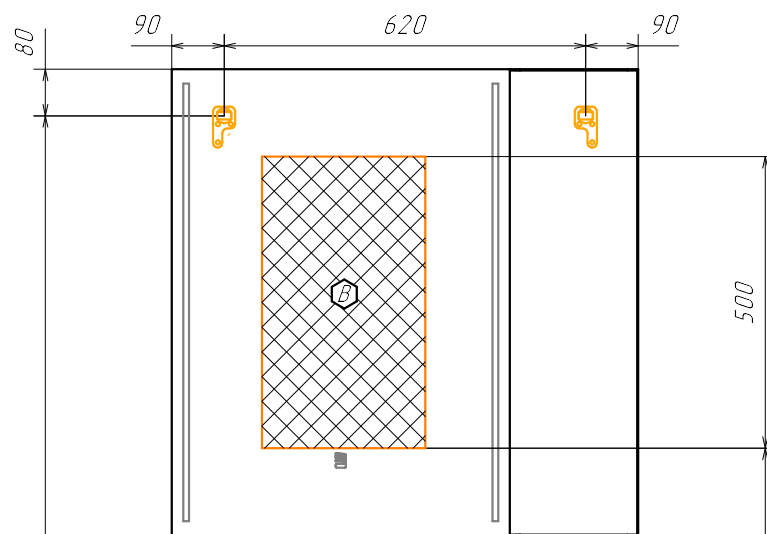

Информация для монтажа комплекта

Бильбао 80П

В тумбе предусмотрена возможность заднего и нижнего подвода труб водоснабжения и канализации

⬡ - место подвода труб водоснабжения
⬡ - место подвода труб канализации

⬡ - место вывода электрического провода
(для дополнительного освещения)

⬡ ⬡ - диапазоны допустимого подвода