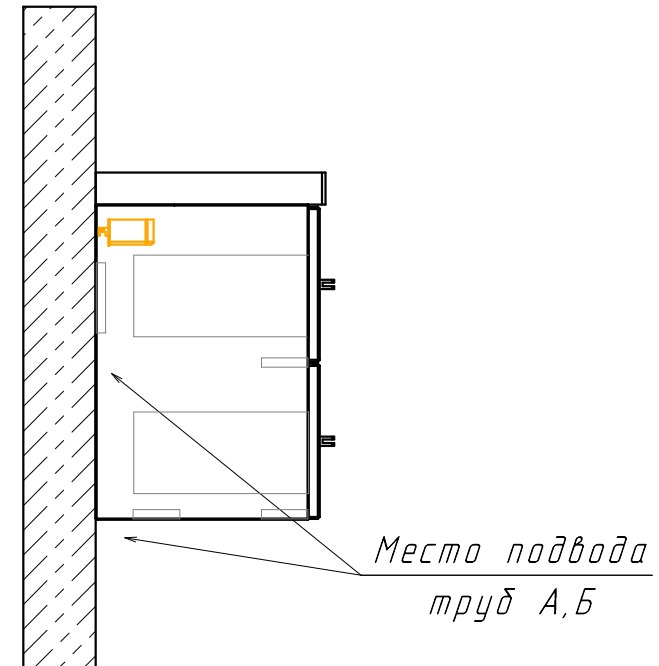

Информация для монтажа комплекта

# Бросно 80П2

В тумбе предусмотрена возможность  
заднего и нижнего подвода труб  
водоснабжения и канализации

- А - место подвода труб водоснабжения
- Б - место подвода труб канализации

  - диапазоны допустимого подвода