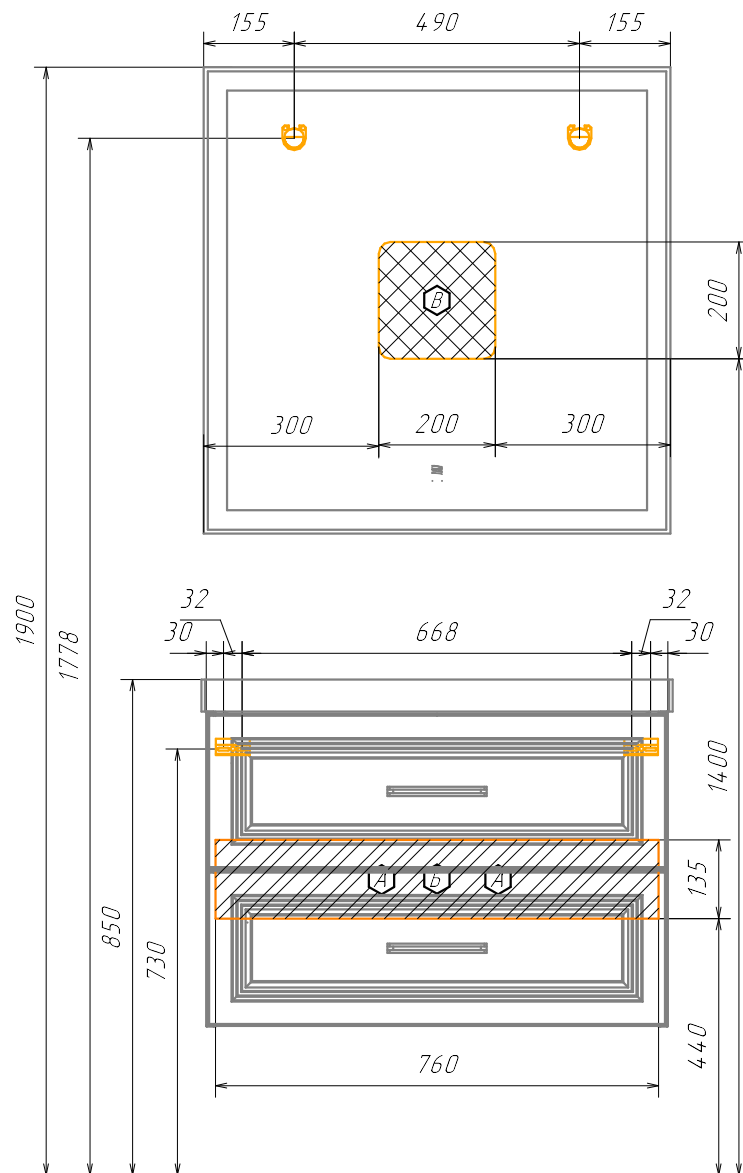

Информация для монтажа комплекта

# Бросно 80П2

В тумбе предусмотрена возможность  
заднего и нижнего подвода труб  
водоснабжения и канализации

- А - место подвода труб водоснабжения
- Б - место подвода труб канализации

  - диапазоны допустимого подвода