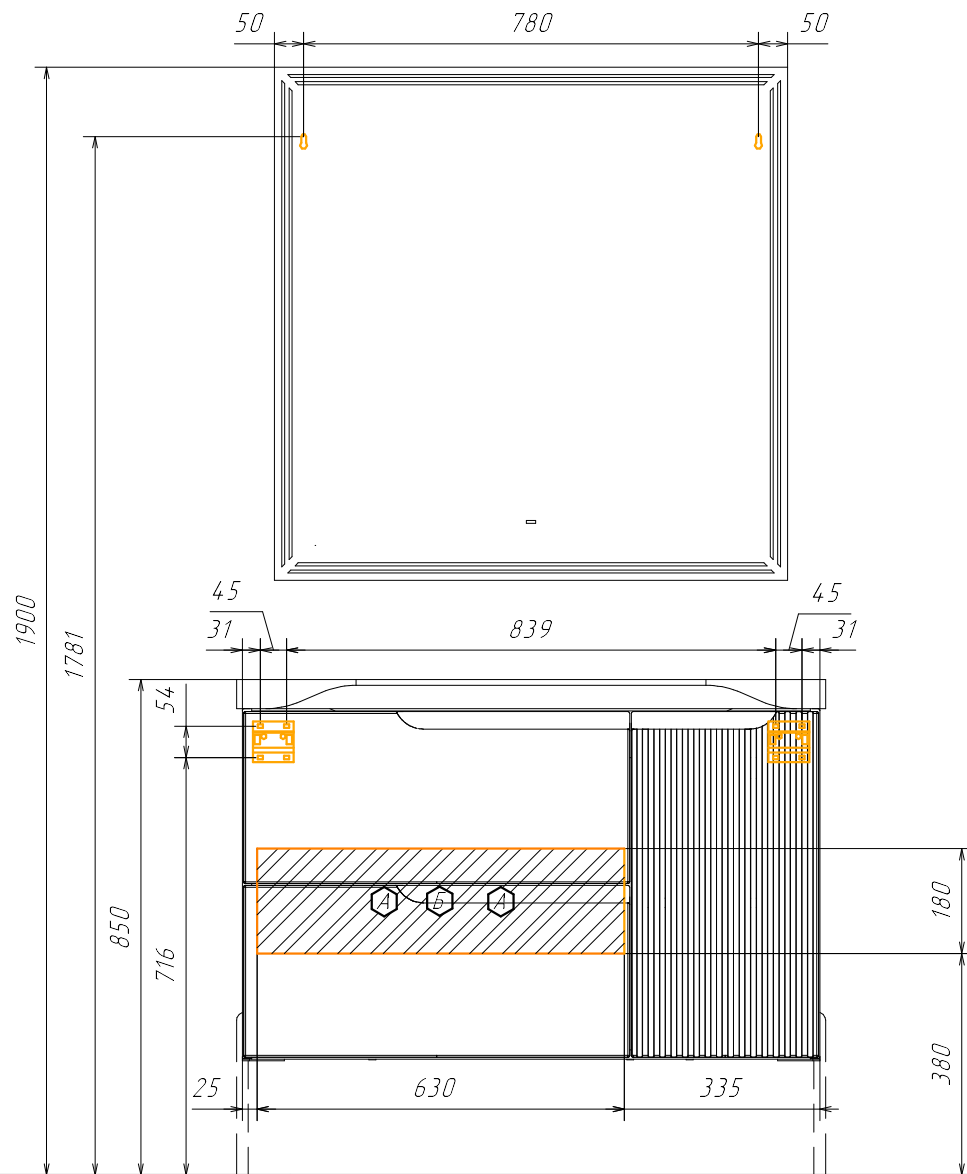

Информация для монтажа комплекта

# СИДНЕЙ 100

В тумбе предусмотрена возможность  
заднего и нижнего подвода труб  
водоснабжения и канализации

- ⬡ - место подвода труб водоснабжения
- ⬢ - место подвода труб канализации

⬡ ⬢ - диапазоны допустимого подвода