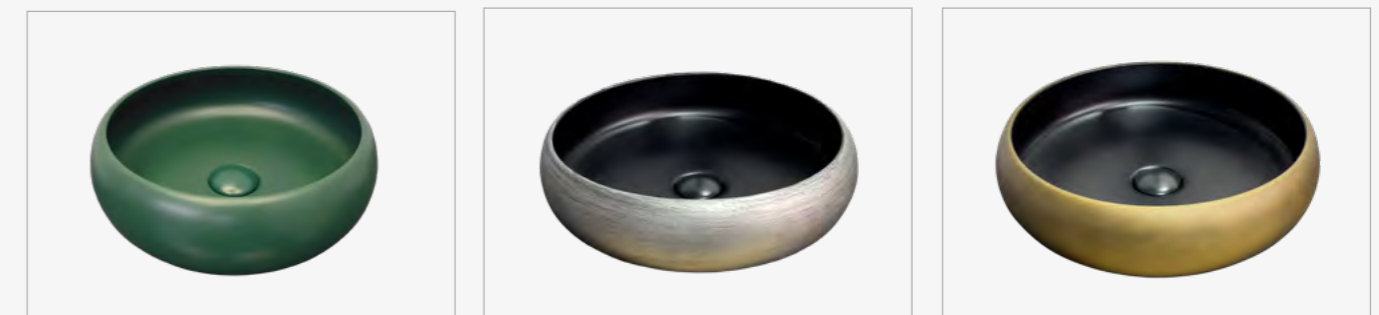

113MDG 360x120x360 114MDG 415x120x415 78653 415x120x415 78651 415x120x415