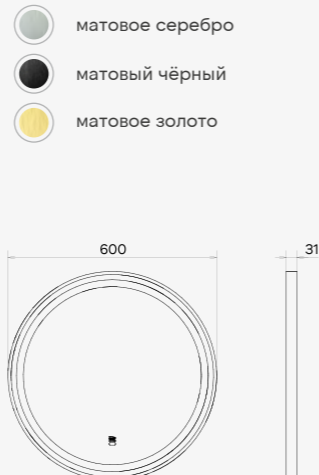

- ФРОНТАЛЬНАЯ ПОДСВЕТКА
- ПРОВОД С ЕВРОВИЛКОЙ
- ФУНКЦИЯ ДИММИРОВАНИЯ
- СВЕТОДИОДНАЯ ПОДСВЕТКА
- ФУНКЦИЯ АНТИЗАПОТЕВАНИЯ
- СЕНСОРНОЕ УПРАВЛЕНИЕ
- МЕТОД АНОДИРОВАНИЯ
- АЛЮМИНИЕВЫЙ ПРОФИЛЬ