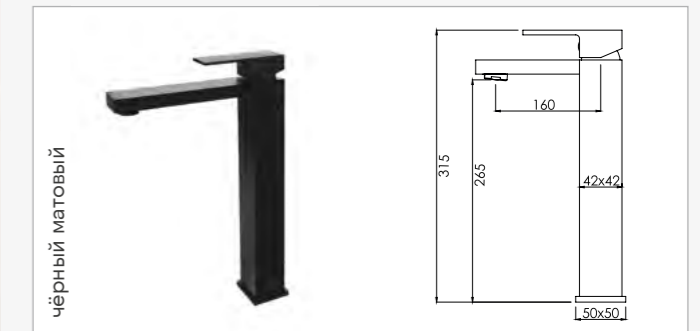

FC045B-CMT Смеситель для раковины, картридж 35 мм