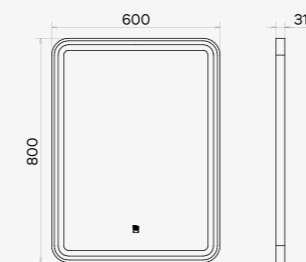

- ФРОНТАЛЬНАЯ ПОДСВЕТКА
- ПРОВОД С ЕВРОВИЛКОЙ
- ФУНКЦИЯ ДИММИРОВАНИЯ
- СВЕТОДИОДНАЯ ПОДСВЕТКА
- БЕСКОНТАКТНЫЙ ВЫКЛЮЧАТЕЛЬ
- МЕТОД АНОДИРОВАНИЯ
- АЛЮМИНИЕВЫЙ ПРОФИЛЬ
- ОПЦИОНАЛЬНО
- ФУНКЦИЯ АНТИЗАПОТЕВАНИЯ