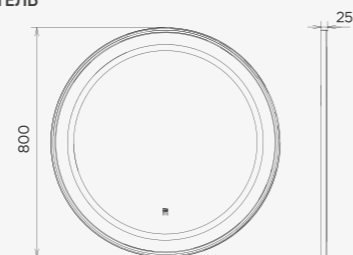

- ФРОНТАЛЬНАЯ ПОДСВЕТКА
- ПРОВОД С ЕВРОВИЛКОЙ
- ФУНКЦИЯ ДИММИРОВАНИЯ
- СВЕТОДИОДНАЯ ПОДСВЕТКА
- ФУНКЦИЯ АНТИЗАПОТЕВАНИЯ
- БЕСКОНТАКТНЫЙ ВЫКЛЮЧАТЕЛЬ
- ФРЕЗЕРОВКА ОСНОВАНИЯ