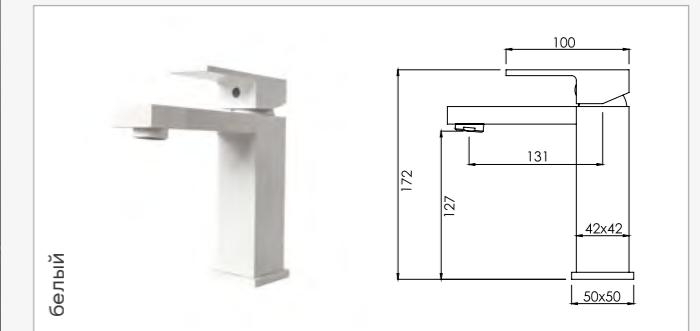

FC045A-СКВТ Смеситель для раковины, картридж 35 мм