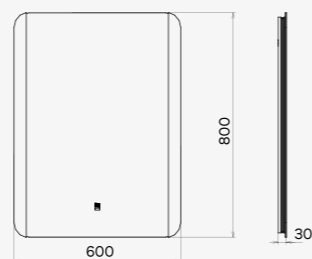

- КОМБИНИРОВАННАЯ ПОДСВЕТКА
- ПРОВОД С ЕВРОВИЛКОЙ
- ФУНКЦИЯ ДИММИРОВАНИЯ
- СВЕТОДИОДНАЯ ПОДСВЕТКА
- ФУНКЦИЯ АНТИЗАПОТЕВАНИЯ
- БЕСКОНТАКТНЫЙ ВЫКЛЮЧАТЕЛЬ