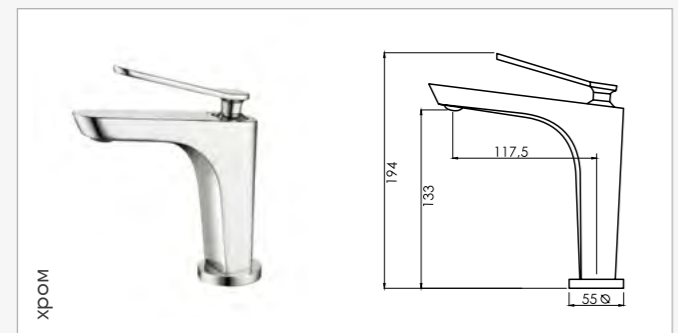

FC088A-CCT Смеситель для раковины, картридж 35 мм