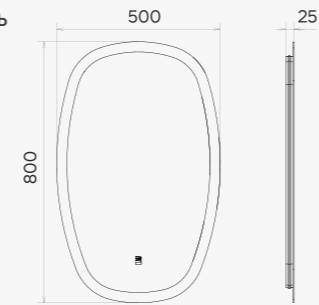

- КОМБИНИРОВАННАЯ ПОДСВЕТКА
- ПРОВОД С ЕВРОВИЛКОЙ
- ФУНКЦИЯ ДИММИРОВАНИЯ
- СВЕТОДИОДНАЯ ПОДСВЕТКА
- БЕСКОНТАКТНЫЙ ВЫКЛЮЧАТЕЛЬ