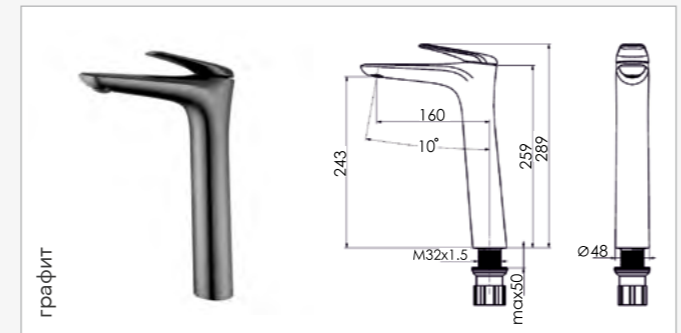

FC088A-CCT Смеситель для раковины, картридж 35 мм

FC088B-CCT Смеситель для раковины, картридж 35 мм

FC074A-CGT Смеситель для раковины, картридж 35 мм

FC074B-CGT Смеситель для раковины, картридж 35 мм

FC074B-CMT Смеситель для раковины, картридж 35 мм