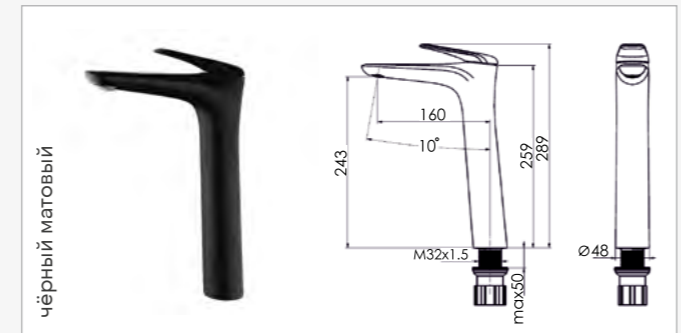

FC088A-CCT Смеситель для раковины, картридж 35 мм

FC088B-CCT Смеситель для раковины, картридж 35 мм

FC074A-CGT Смеситель для раковины, картридж 35 мм

FC074B-CGT Смеситель для раковины, картридж 35 мм

FC074B-CMT Смеситель для раковины, картридж 35 мм