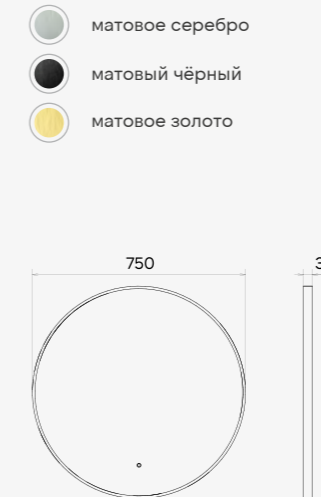

- КОНТУРНАЯ ПОДСВЕТКА
- ПРОВОД С ЕВРОВИЛКОЙ
- ФУНКЦИЯ ДИММИРОВАНИЯ
- СВЕТОДИОДНАЯ ПОДСВЕТКА
- СЕНСОРНОЕ УПРАВЛЕНИЕ
- ДИНАМИЧЕСКАЯ ПОДСВЕТКА
- БЕГУЩИЙ СВЕТ
- МЕТОД АНОДИРОВАНИЯ
- АЛЮМИНИЕВЫЙ ПРОФИЛЬ