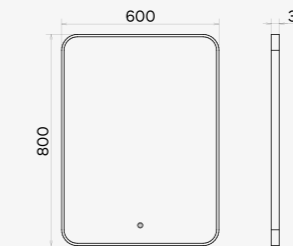

- КОНТУРНАЯ ПОДСВЕТКА
- ПРОВОД С ЕВРОВИЛКОЙ
- ФУНКЦИЯ ДИММИРОВАНИЯ
- СВЕТОДИОДНАЯ ПОДСВЕТКА
- СЕНСОРНОЕ УПРАВЛЕНИЕ
- ДИНАМИЧЕСКАЯ ПОДСВЕТКА
- БЕГУЩИЙ СВЕТ
- МЕТОД АНОДИРОВАНИЯ
- АЛЮМИНИЕВЫЙ ПРОФИЛЬ

- матовое серебро
- матовый чёрный
- матовое золото