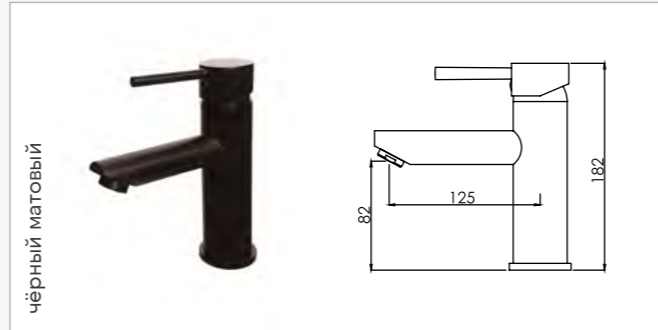

FC018A-CMT Смеситель для раковины, картридж 35 мм