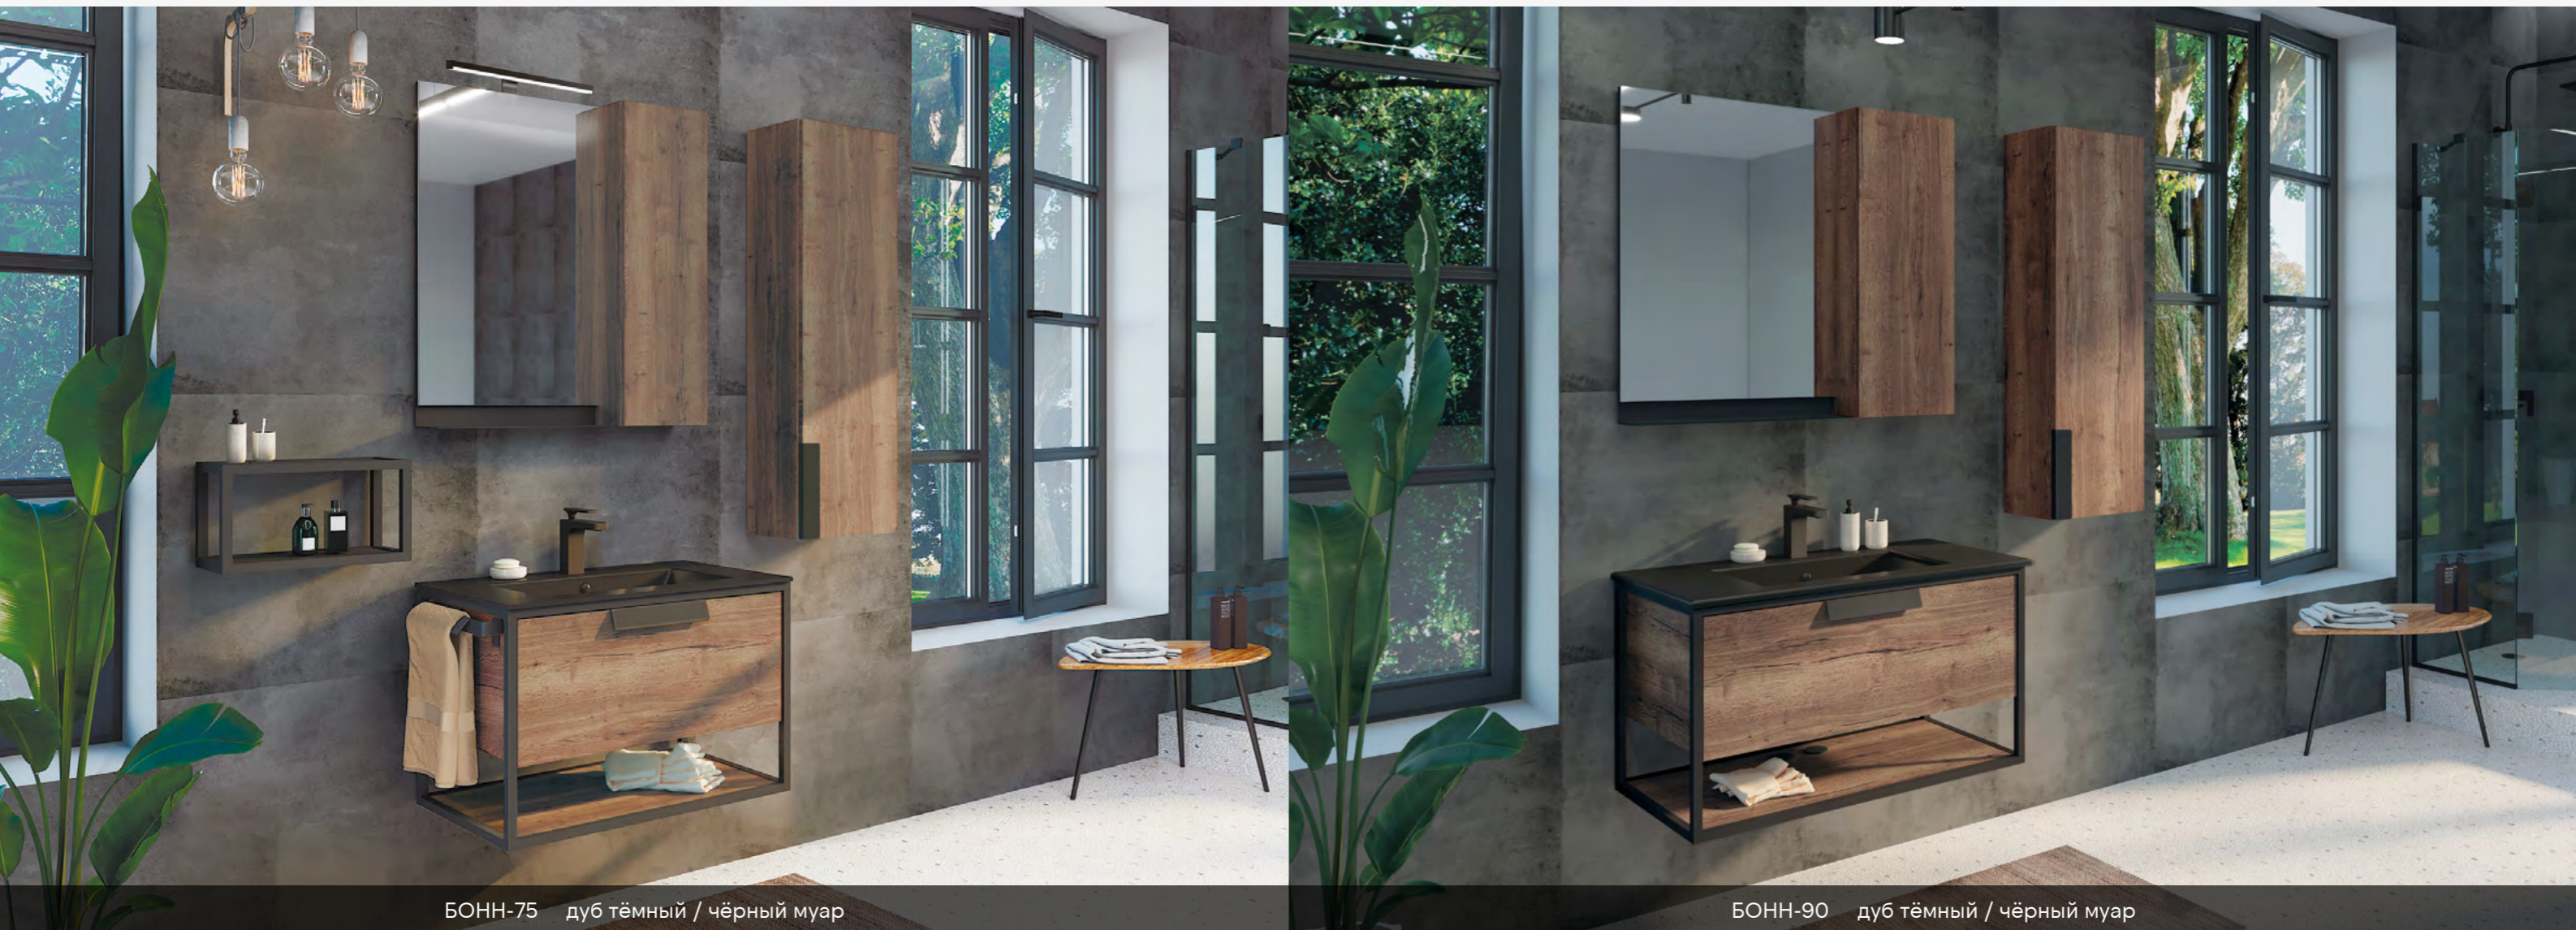

БОНН

Коллекция БОНН – это брутальность и свободолюбие. Металлические матовые профили придают коллекции дух эпатажности. Глубоко рельефные текстуры влагостойкого ЛДСП покорят своими достоинствами: приближённость к натуральной древесине и качество плиты.

ОПИСАНИЕ

Боковой шкаф зеркала оснащён створкой, за которой расположена одна полка. Подвесная тумба-умывальник с одним выкатным ящиком. Полуколонна подвесная с одной створкой, за створкой две полки. Коллекция оснащена системой плавного закрывания.

ЦВЕТ ФАСАДОВ

дуб тёмный / чёрный муар

Фасады: влагостойкое ЛДСП
Боковые стенки: влагостойкое ЛДСП

БОНН-75 дуб тёмный / чёрный муар

БОНН-90 дуб тёмный / чёрный муар

ЗЕРКАЛО - ШКАФ

КЁЛЬН-75 (правое/левое) универсальное

ЦВЕТ	
ГАБАРИТЫ, ВхШхГ (мм)	800x730x140

КЁЛЬН-90 (правое/левое) универсальное

ЦВЕТ	
ГАБАРИТЫ, ВхШхГ (мм)	880x880x140

ПОЛУКОЛОННА ПОДВЕСНАЯ

КЁЛЬН-35 (правое/левое) универсальное

ЦВЕТ	
ГАБАРИТЫ, ВхШхГ (мм)	1100x340x240

ТУМБА - УМЫВАЛЬНИК ПОДВЕСНАЯ

БОНН-75

ЦВЕТ	
ГАБАРИТЫ, ВхШхГ (мм)	520x755x465
КОМПЛЕКТАЦИЯ	• раковина COMFORTY 75E • раковина COMFORTY 75E (чёрная матовая)

БОНН-90

ЦВЕТ	
ГАБАРИТЫ, ВхШхГ (мм)	520x910x465
КОМПЛЕКТАЦИЯ	• раковина QUARDO 90 • раковина COMFORTY 90E (чёрная матовая)