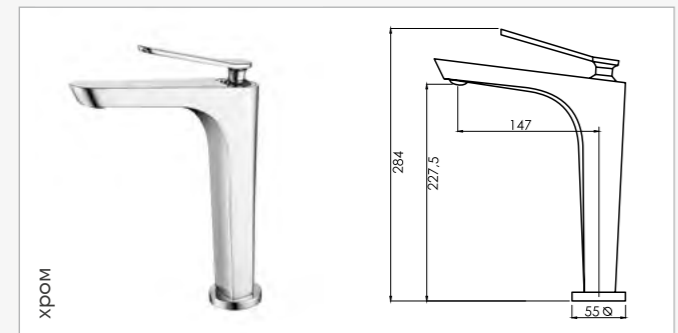

FC088B-CCT Смеситель для раковины, картридж 35 мм