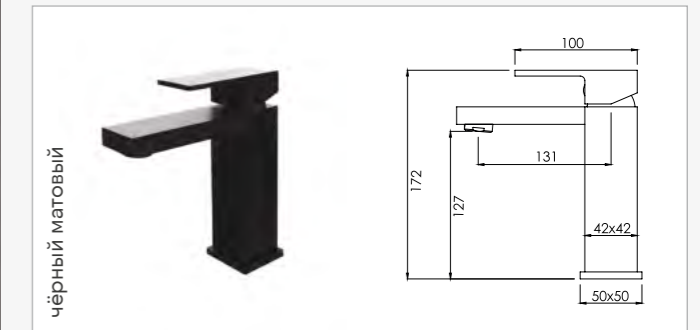

FC045A-CMT Смеситель для раковины, картридж 35 мм