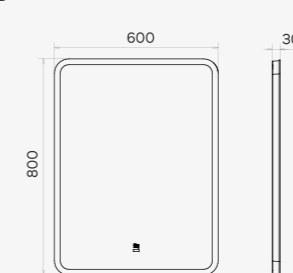

- ФРОНТАЛЬНАЯ ПОДСВЕТКА
- ПРОВОД С ЕВРОВИЛКОЙ
- ФУНКЦИЯ ДИММИРОВАНИЯ
- СВЕТОДИОДНАЯ ПОДСВЕТКА
- БЕСКОНТАКТНЫЙ ВЫКЛЮЧАТЕЛЬ