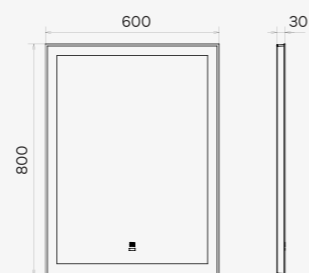

- ФРОНТАЛЬНАЯ ПОДСВЕТКА
- ПРОВОД С ЕВРОВИЛКОЙ
- ФУНКЦИЯ ДИММИРОВАНИЯ
- СВЕТОДИОДНАЯ ПОДСВЕТКА
- БЕСКОНТАКТНЫЙ ВЫКЛЮЧАТЕЛЬ