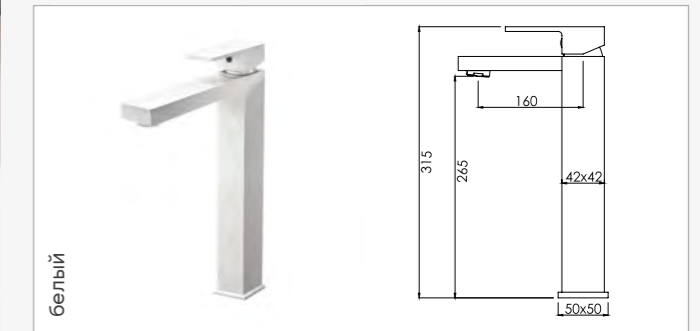

FC045B-СКВТ Смеситель для раковины, картридж 35 мм