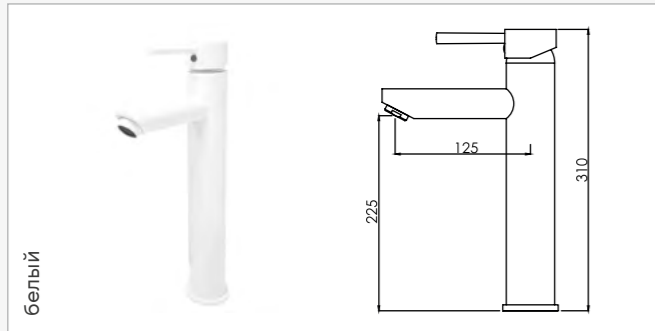

FC018B-СКВТ Смеситель для раковины, картридж 35 мм