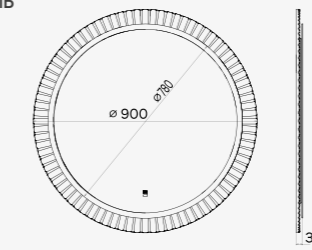

- ФРОНТАЛЬНАЯ ПОДСВЕТКА
- ПРОВОД С ЕВРОВИЛКОЙ
- ФУНКЦИЯ ДИММИРОВАНИЯ
- СВЕТОДИОДНАЯ ПОДСВЕТКА
- ФУНКЦИЯ АНТИЗАПОТЕВАНИЯ
- БЕСКОНТАКТНЫЙ ВЫКЛЮЧАТЕЛЬ
- ФРЕЗЕРОВКА ОСНОВАНИЯ