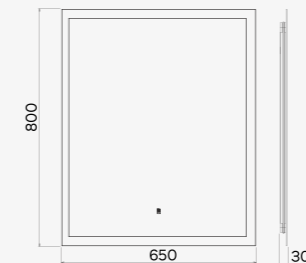

КВАДРАТНЫЕ

КВАДРАТНЫЕ

- КОМБИНИРОВАННАЯ ПОДСВЕТКА
- ПРОВОД С ЕВРОВИЛКОЙ
- ФУНКЦИЯ ДИММИРОВАНИЯ
- СВЕТОДИОДНАЯ ПОДСВЕТКА
- БЕСКОНТАКТНЫЙ ВЫКЛЮЧАТЕЛЬ
- ОПЦИОНАЛЬНО
- ФУНКЦИЯ АНТИЗАПОТЕВАНИЯ