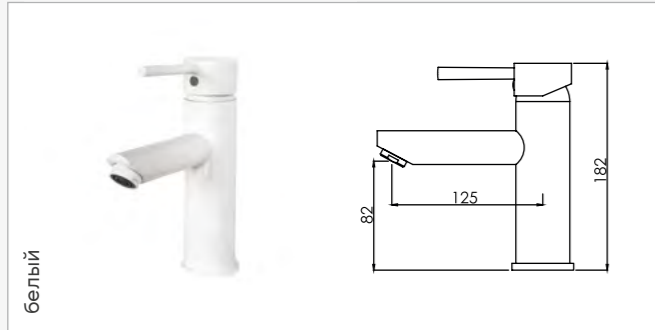

СМЕСИТЕЛИ

ОПИСАНИЕ

Плавность пропорций, идеальная геометрия и надёжность. Смесители COMFORTY - это баланс всех компонентов. Они не просто дополняют интерьер ванной комнаты, они акцентируют.

FC018A-СКВТ Смеситель для раковины, картридж 35 мм