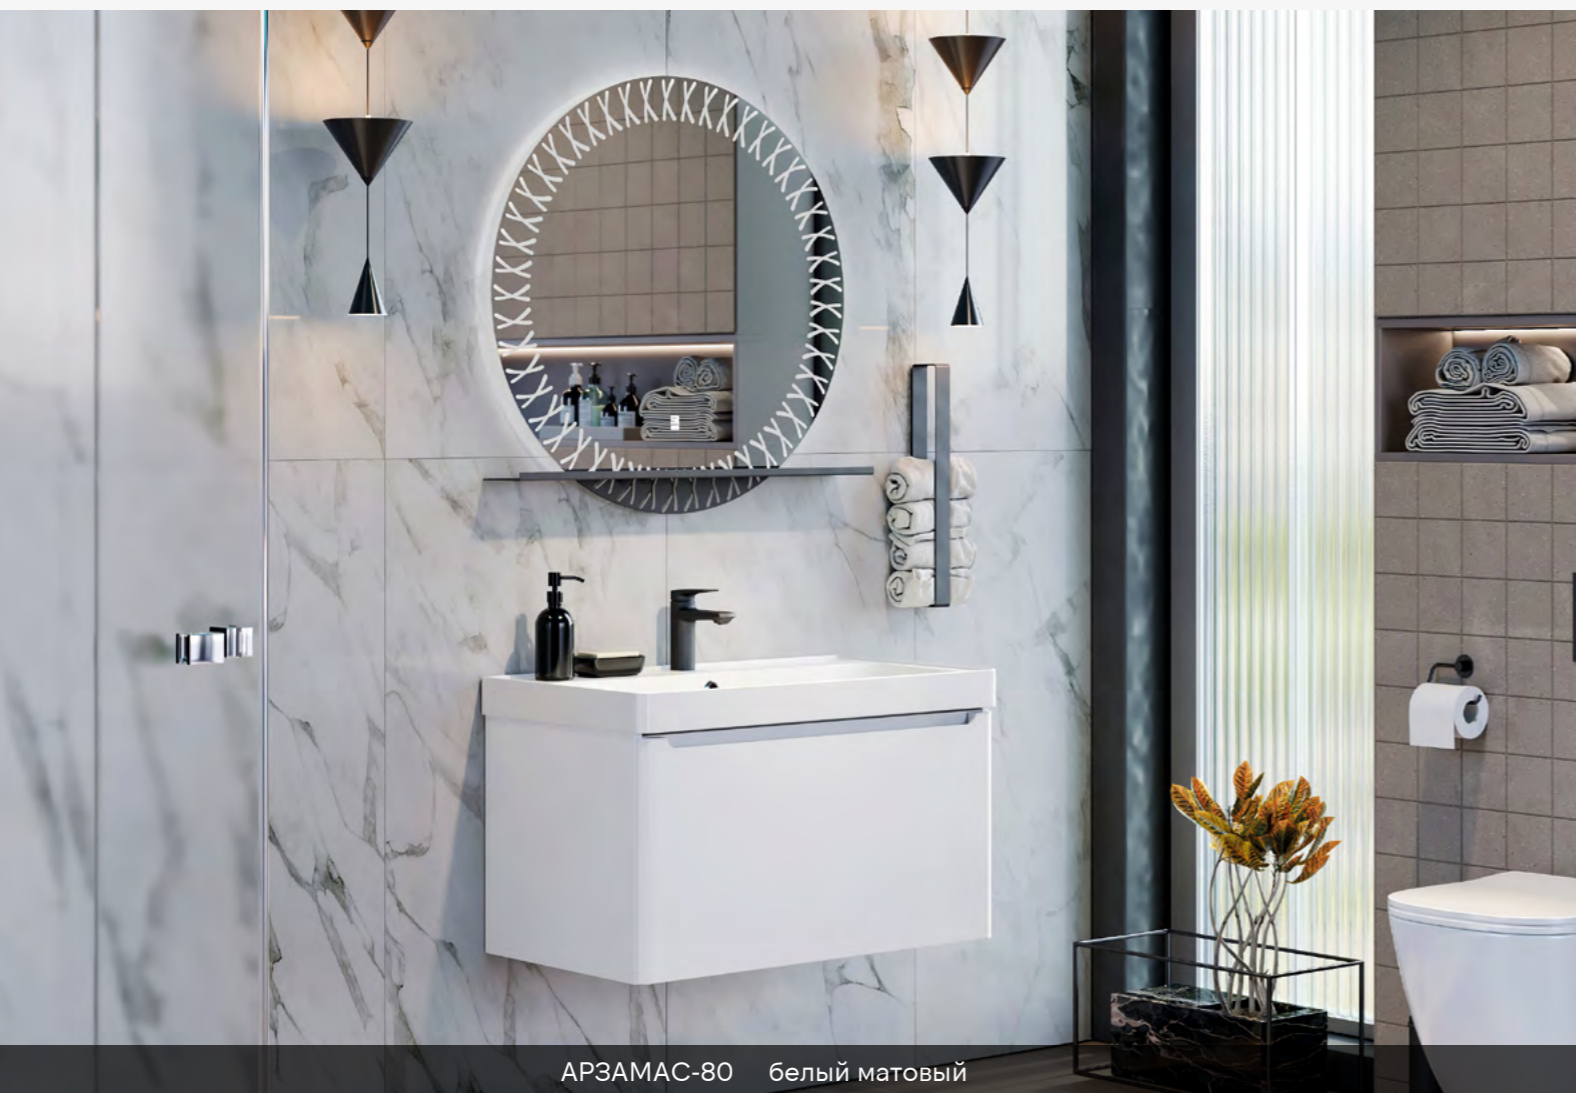

АРЗАМАС

Пространственная свобода, лаконичность выразительных средств и самодостаточность. Новая коллекция АРЗАМАС совершенна во всём.

АРЗАМАС-80 белый матовый

ОПИСАНИЕ

Зеркало оснащено сенсорным бесконтактным выключателем и имеет холодную подсветку. Подвесная тумба-умывальник с одним выкатным ящиком. Есть комплектация с дополнительным скрытым выкатным ящиком. Коллекция оснащена системой плавного закрывания.