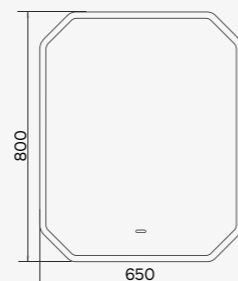

- КОМБИНИРОВАННАЯ ПОДСВЕТКА
- ПРОВОД С ЕВРОВИЛКОЙ
- ФУНКЦИЯ ДИММИРОВАНИЯ
- СВЕТОДИОДНАЯ ПОДСВЕТКА
- БЕСКОНТАКТНЫЙ ВЫКЛЮЧАТЕЛЬ