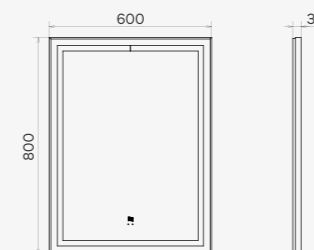

- ФРОНТАЛЬНАЯ ПОДСВЕТКА
- ПРОВОД С ЕВРОВИЛКОЙ
- ФУНКЦИЯ ДИММИРОВАНИЯ
- СВЕТОДИОДНАЯ ПОДСВЕТКА
- БЕСКОНТАКТНЫЙ ВЫКЛЮЧАТЕЛЬ
- АЛЮМИНИЕВЫЙ ПРОФИЛЬ
- МЕТОД АНОДИРОВАНИЯ