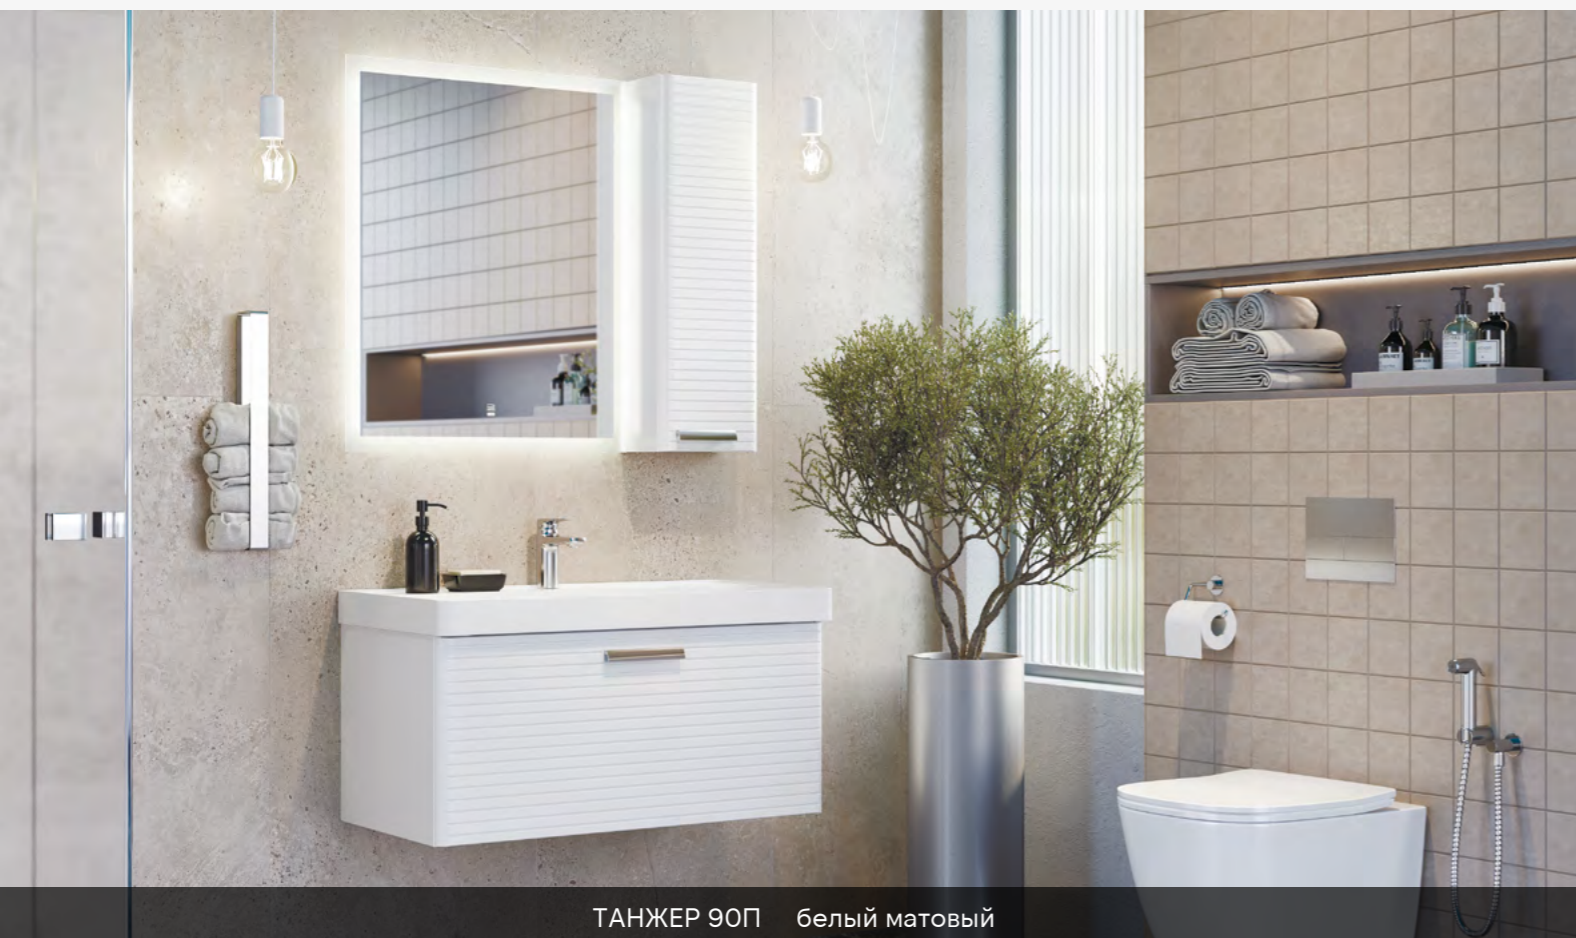

ТАНЖЕР

Сдержанный, но такой роскошный матовый цвет фасадов, в сочетании со строгим ритмом линий фрезеровки создают интересный интерьер «вне времени». Тумбы комплектуются новыми современными раковинами с тонкой кромкой, скругленными углами и глубокой чашей.

ОПИСАНИЕ

Зеркало оснащено сенсорным бесконтактным выключателем и функцией диммирования, а также имеет холодную подсветку. Подвесная тумба-умывальник оснащена одним выкатным ящиком. Напольная тумба-умывальник с двумя выкатными ящиками. Шкаф-подвесной с одной створкой, за которой расположены две полки. Шкаф-колонна с двумя створками, за створками – по две регулируемые полки. Коллекция оснащена механизмом плавного закрывания.

ЦВЕТ ФАСАДОВ

☐ белый матовый

Фасады: МДФ в плёнке ПВХ
Боковые стенки: МДФ в плёнке ПВХ

ТАНЖЕР 90П белый матовый