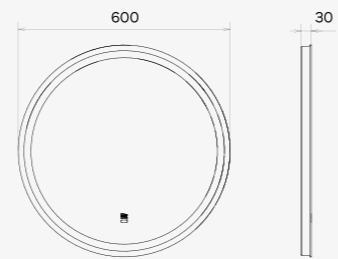

- КОМБИНИРОВАННАЯ ПОДСВЕТКА
- ПРОВОД С ЕВРОВИЛКОЙ
- ФУНКЦИЯ ДИММИРОВАНИЯ
- СВЕТОДИОДНАЯ ПОДСВЕТКА
- БЕСКОНТАКТНЫЙ ВЫКЛЮЧАТЕЛЬ