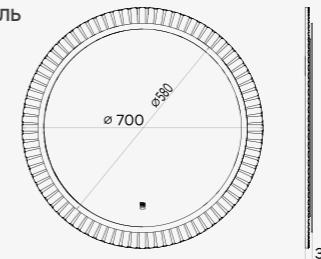

КРУГЛЫЕ

- ФРОНТАЛЬНАЯ ПОДСВЕТКА
- ПРОВОД С ЕВРОВИЛКОЙ
- ФУНКЦИЯ ДИММИРОВАНИЯ
- СВЕТОДИОДНАЯ ПОДСВЕТКА
- ФУНКЦИЯ АНТИЗАПОТЕВАНИЯ
- БЕСКОНТАКТНЫЙ ВЫКЛЮЧАТЕЛЬ
- ФРЕЗЕРОВКА ОСНОВАНИЯ

- белый матовый
- серый шёлк