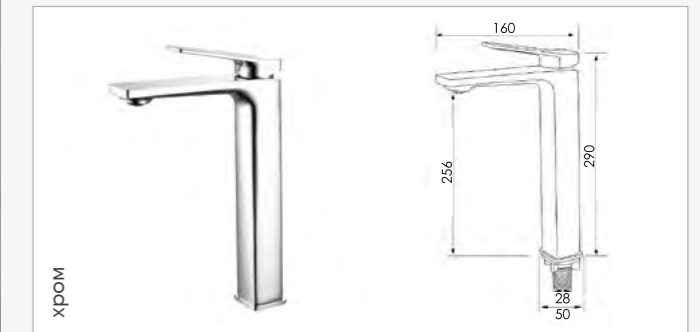

FC071B-CCT Смеситель для раковины, картридж 26 мм