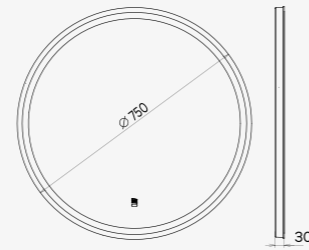

- ФРОНТАЛЬНАЯ ПОДСВЕТКА
- ПРОВОД С ЕВРОВИЛКОЙ
- ФУНКЦИЯ ДИММИРОВАНИЯ
- СВЕТОДИОДНАЯ ПОДСВЕТКА
- БЕСКОНТАКТНЫЙ ВЫКЛЮЧАТЕЛЬ