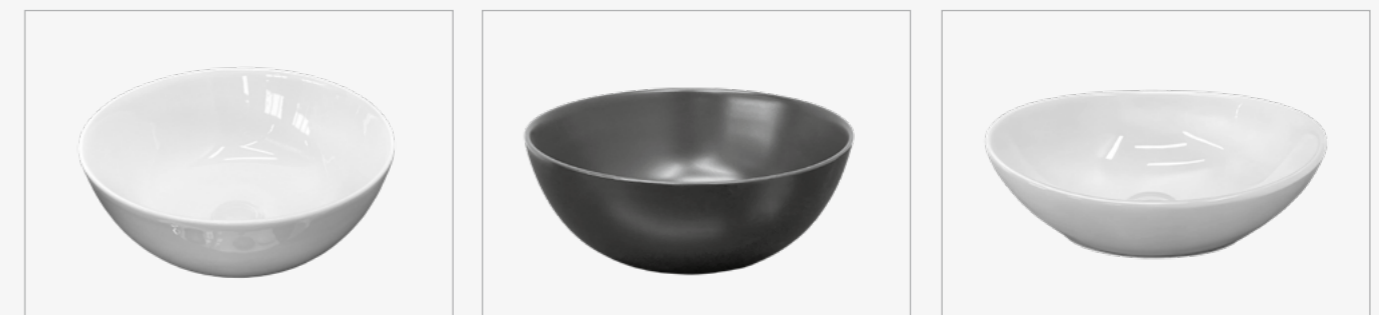

107 358x137x358 107MB 358x137x358 T-K60 400x145x340