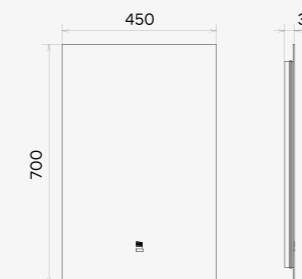

АЛЬБА 40X60

АДОНИС-45

-  ОРЕОЛЬНАЯ ПОДСВЕТКА
-  ПРОВОД С ЕВРОВИЛКОЙ
-  СВЕТОДИОДНАЯ ПОДСВЕТКА
-  БЕСКОНТАКТНЫЙ ВЫКЛЮЧАТЕЛЬ

ЗЕРКАЛА

КВАДРАТНЫЕ

КВАДРАТНЫЕ

ЗЕРКАЛА

ЭДЕЛЬВЕЙС-55