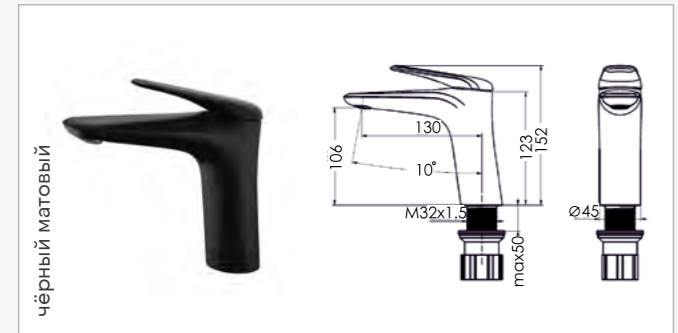

FC045B-СКВТ Смеситель для раковины, картридж 35 мм

FC045B-CMT Смеситель для раковины, картридж 35 мм

СМЕСИТЕЛИ

FC074A-CMT Смеситель для раковины, картридж 35 мм

FC074B-CCT Смеситель для раковины, картридж 35 мм