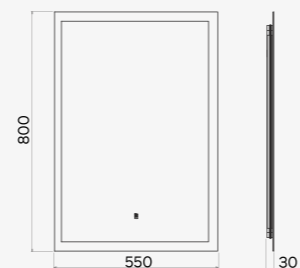

- КОМБИНИРОВАННАЯ ПОДСВЕТКА
- ПРОВОД С ЕВРОВИЛКОЙ
- ФУНКЦИЯ ДИММИРОВАНИЯ
- СВЕТОДИОДНАЯ ПОДСВЕТКА
- БЕСКОНТАКТНЫЙ ВЫКЛЮЧАТЕЛЬ

ОПЦИОНАЛЬНО

- ФУНКЦИЯ АНТИЗАПОТЕВАНИЯ