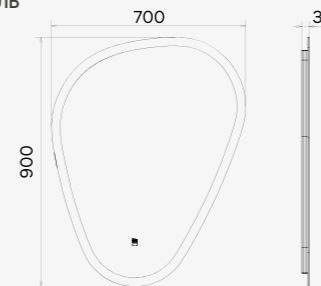

- КОМБИНИРОВАННАЯ ПОДСВЕТКА
- ПРОВОД С ЕВРОВИЛКОЙ
- ФУНКЦИЯ ДИММИРОВАНИЯ
- СВЕТОДИОДНАЯ ПОДСВЕТКА
- БЕСКОНТАКТНЫЙ ВЫКЛЮЧАТЕЛЬ