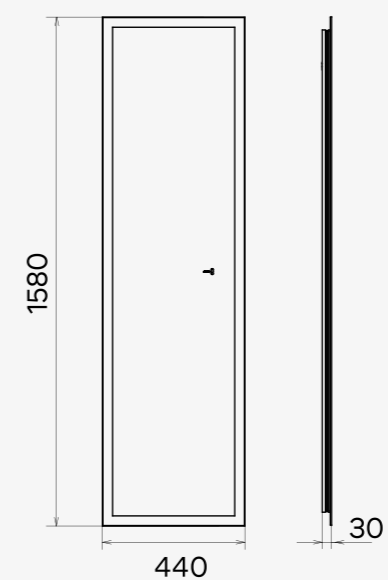

- КОМБИНИРОВАННАЯ ПОДСВЕТКА
- ПРОВОД С ЕВРОВИЛКОЙ
- ФУНКЦИЯ ДИММИРОВАНИЯ
- СВЕТОДИОДНАЯ ПОДСВЕТКА
- БЕСКОНТАКТНЫЙ ВЫКЛЮЧАТЕЛЬ