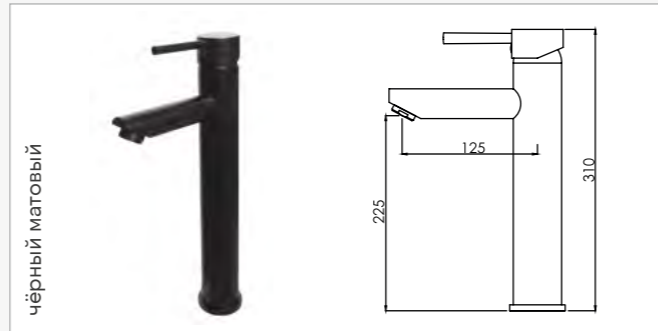

FC018B-CMT Смеситель для раковины, картридж 35 мм