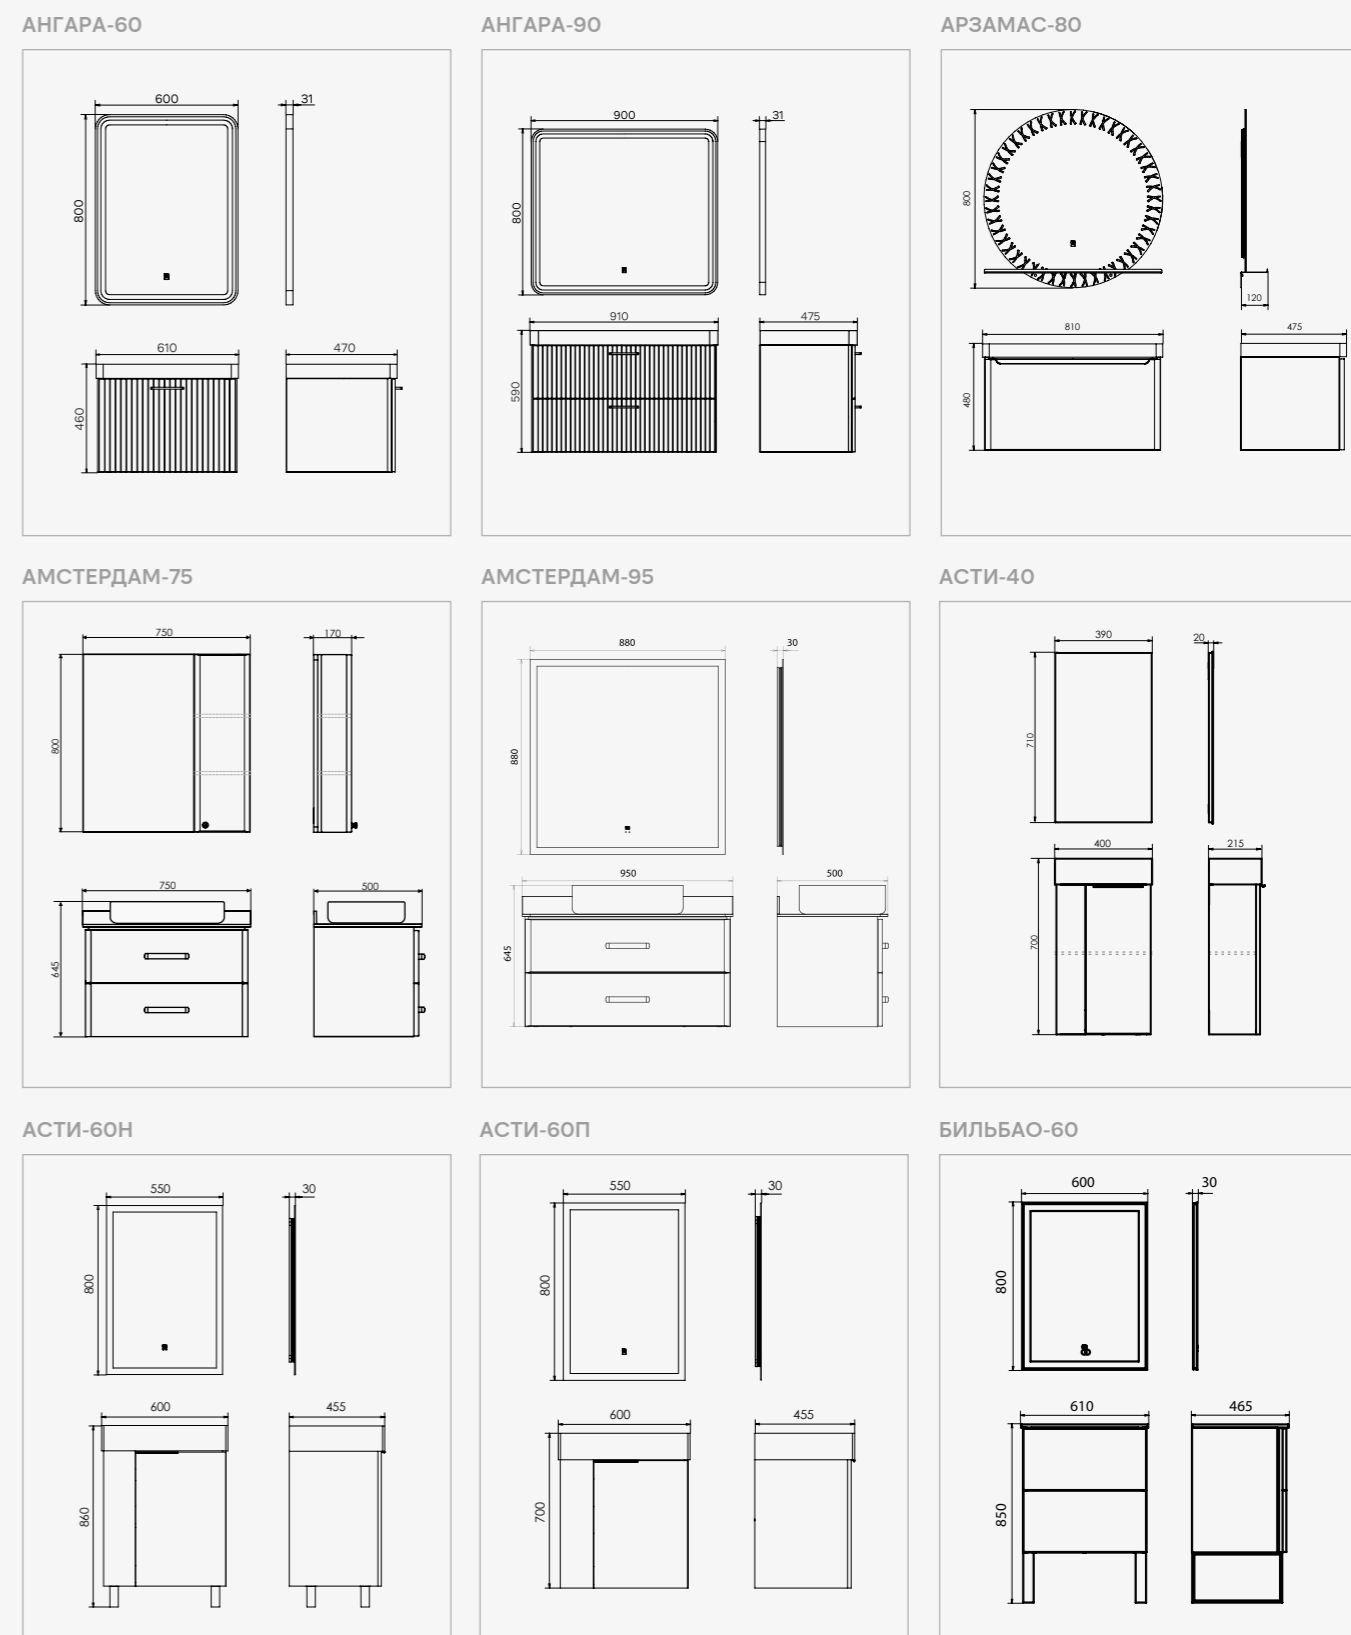

107 358x137x358 107MB 358x137x358 T-K60 400x145x340

7689 600x150x380 7138 410x145x330 7138BW 410x145x330

АНГАРА	8-9
АРЗАМАС	10
АМСТЕРДАМ	11
АСТИ	12-13
БИЛЬБАО	14

ЧЕРТЕЖИ

ЧЕРТЕЖИ

БИЛЬБАО-80

БОРДО-90

БОНН-75