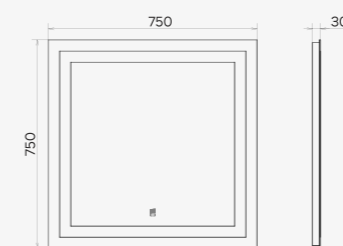

- ФРОНТАЛЬНАЯ ПОДСВЕТКА
- ПРОВОД С ЕВРОВИЛКОЙ
- ФУНКЦИЯ ДИММИРОВАНИЯ
- СВЕТОДИОДНАЯ ПОДСВЕТКА
- БЕСКОНТАКТНЫЙ ВЫКЛЮЧАТЕЛЬ