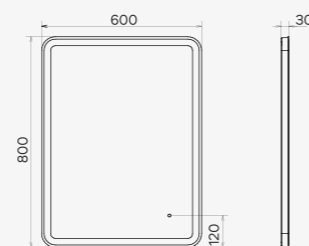

- ФРОНТАЛЬНАЯ ПОДСВЕТКА
- ПРОВОД С ЕВРОВИЛКОЙ
- ФУНКЦИЯ ДИММИРОВАНИЯ
- СВЕТОДИОДНАЯ ПОДСВЕТКА
- БЕСКОНТАКТНЫЙ ВЫКЛЮЧАТЕЛЬ
- УНИВЕРСАЛЬНЫЕ НАСТРОЙКИ