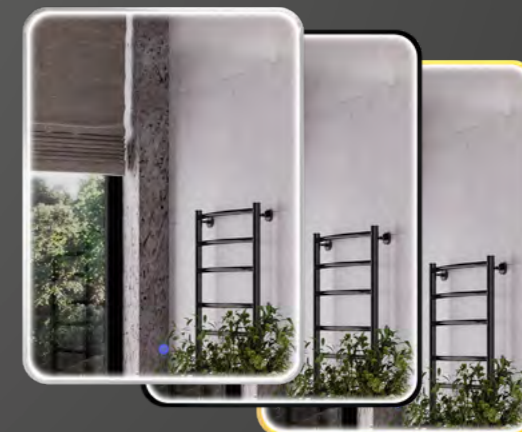

ЗЕРКАЛА

КВАДРАТНЫЕ

КВАДРАТНЫЕ

ЗЕРКАЛА

- КОМБИНИРОВАННАЯ ПОДСВЕТКА
- ПРОВОД С ЕВРОВИЛКОЙ
- ФУНКЦИЯ ДИММИРОВАНИЯ
- СВЕТОДИОДНАЯ ПОДСВЕТКА
- БЕСКОНТАКТНЫЙ ВЫКЛЮЧАТЕЛЬ

ОПЦИОНАЛЬНО

- ФУНКЦИЯ АНТИЗАПОТЕВАНИЯ

- ФРОНТАЛЬНАЯ ПОДСВЕТКА
- ПРОВОД С ЕВРОВИЛКОЙ
- ФУНКЦИЯ ДИММИРОВАНИЯ
- СВЕТОДИОДНАЯ ПОДСВЕТКА
- БЕСКОНТАКТНЫЙ ВЫКЛЮЧАТЕЛЬ
- АЛЮМИНИЕВЫЙ ПРОФИЛЬ
- МЕТОД АНОДИРОВАНИЯ

- ФРОНТАЛЬНАЯ ПОДСВЕТКА
- ПРОВОД С ЕВРОВИЛКОЙ
- ФУНКЦИЯ ДИММИРОВАНИЯ
- СВЕТОДИОДНАЯ ПОДСВЕТКА
- БЕСКОНТАКТНЫЙ ВЫКЛЮЧАТЕЛЬ

- ФРОНТАЛЬНАЯ ПОДСВЕТКА
- ПРОВОД С ЕВРОВИЛКОЙ
- ФУНКЦИЯ ДИММИРОВАНИЯ
- СВЕТОДИОДНАЯ ПОДСВЕТКА
- БЕСКОНТАКТНЫЙ ВЫКЛЮЧАТЕЛЬ

- ФРОНТАЛЬНАЯ ПОДСВЕТКА
- ПРОВОД С ЕВРОВИЛКОЙ
- ФУНКЦИЯ ДИММИРОВАНИЯ
- СВЕТОДИОДНАЯ ПОДСВЕТКА
- БЕСКОНТАКТНЫЙ ВЫКЛЮЧАТЕЛЬ
- УНИВЕРСАЛЬНЫЕ НАСТРОЙКИ

- КОНТУРНАЯ ПОДСВЕТКА
- ПРОВОД С ЕВРОВИЛКОЙ
- ФУНКЦИЯ ДИММИРОВАНИЯ
- СВЕТОДИОДНАЯ ПОДСВЕТКА
- СЕНСОРНОЕ УПРАВЛЕНИЕ
- ДИНАМИЧЕСКАЯ ПОДСВЕТКА
- БЕГУЩИЙ СВЕТ
- МЕТОД АНОДИРОВАНИЯ
- АЛЮМИНИЕВЫЙ ПРОФИЛЬ

- матовое серебро
- матовый чёрный
- матовое золото

СИРИУС-60