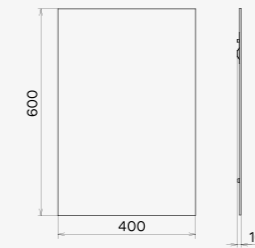

Зеркальное полотно
AGC Glass Europe амальгама
на основе серебра