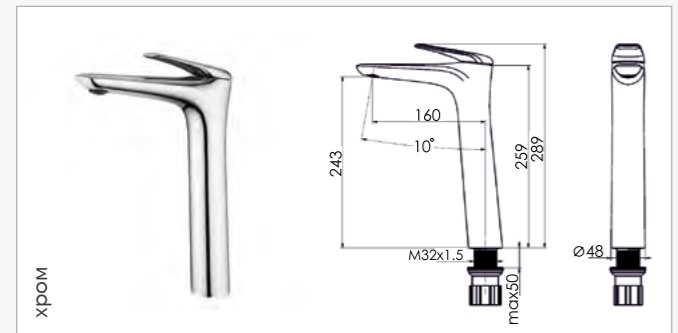

FC045B-СКВТ Смеситель для раковины, картридж 35 мм

FC045B-CMT Смеситель для раковины, картридж 35 мм

СМЕСИТЕЛИ

FC074A-CMT Смеситель для раковины, картридж 35 мм

FC074B-CCT Смеситель для раковины, картридж 35 мм