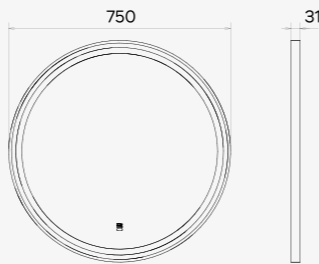

- ФРОНТАЛЬНАЯ ПОДСВЕТКА
- ПРОВОД С ЕВРОВИЛКОЙ
- ФУНКЦИЯ ДИММИРОВАНИЯ
- СВЕТОДИОДНАЯ ПОДСВЕТКА
- БЕСКОНТАКТНЫЙ ВЫКЛЮЧАТЕЛЬ
- МЕТОД АНОДИРОВАНИЯ
- АЛЮМИНИЕВЫЙ ПРОФИЛЬ
- ОПЦИОНАЛЬНО
- ФУНКЦИЯ АНТИЗАПОТЕВАНИЯ