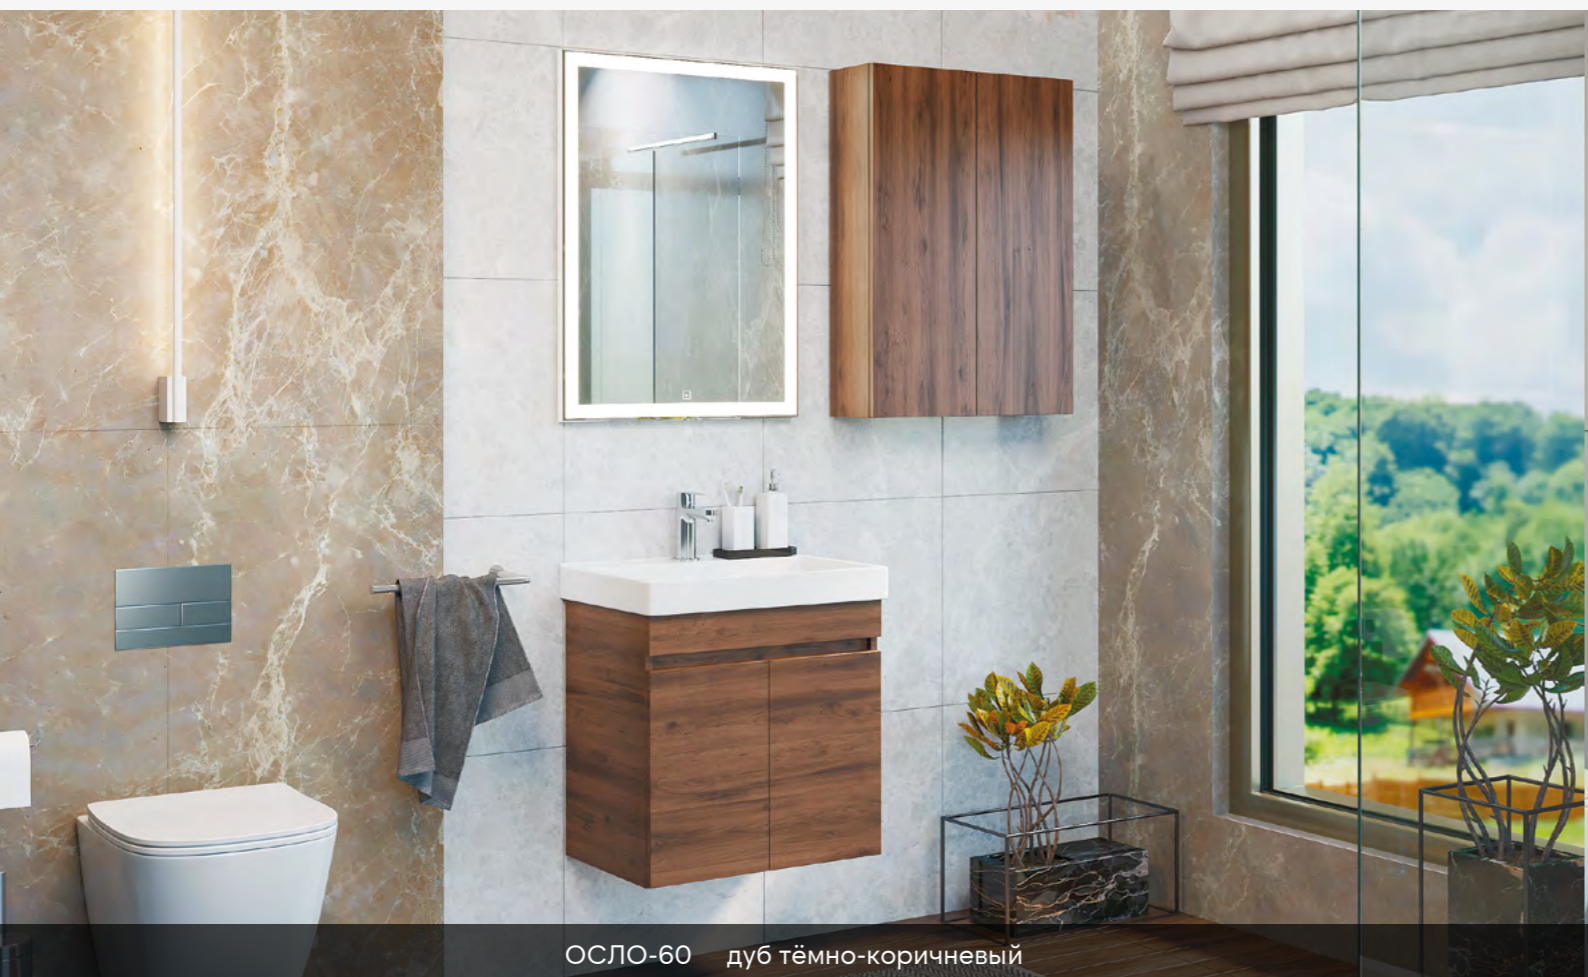

ОСЛО

Коллекция ОСЛО одна из самых универсальных. В ней представлены актуальные цвета и большой выбор размеров, что позволяет каждому найти идеальную модель, отвечающую предпочтениям. Подвесной шкаф Моно-60 идеально вписывается в коллекцию, увеличивая пространство для хранения.

ОПИСАНИЕ

Зеркала Гиацинт-60 и Гиацинт-80 оснащены бетон светлый светодиодной подсветкой и сенсорным выключателем. Зеркало-шкаф Осло-60 и Осло-80 оснащены створками. За створкой-две полки. Подвесная тумба-умывальник Осло-60, Осло-70 и Осло-80 с двумя створками. Подвесной шкаф Осло-60 с двумя створками. За створками-три полки. Подвесная тумба со столешницей из керамогранита - с одним выкатным ящиком. Коллекция оснащена системой плавного закрывания.

ЦВЕТ ФАСАДОВ

- ☐ бетон светлый
- ☐ дуб тёмно-коричневый

Фасады: ЛМДФ
Боковые стенки: ЛМДФ

ОСЛО-60 дуб тёмно-коричневый