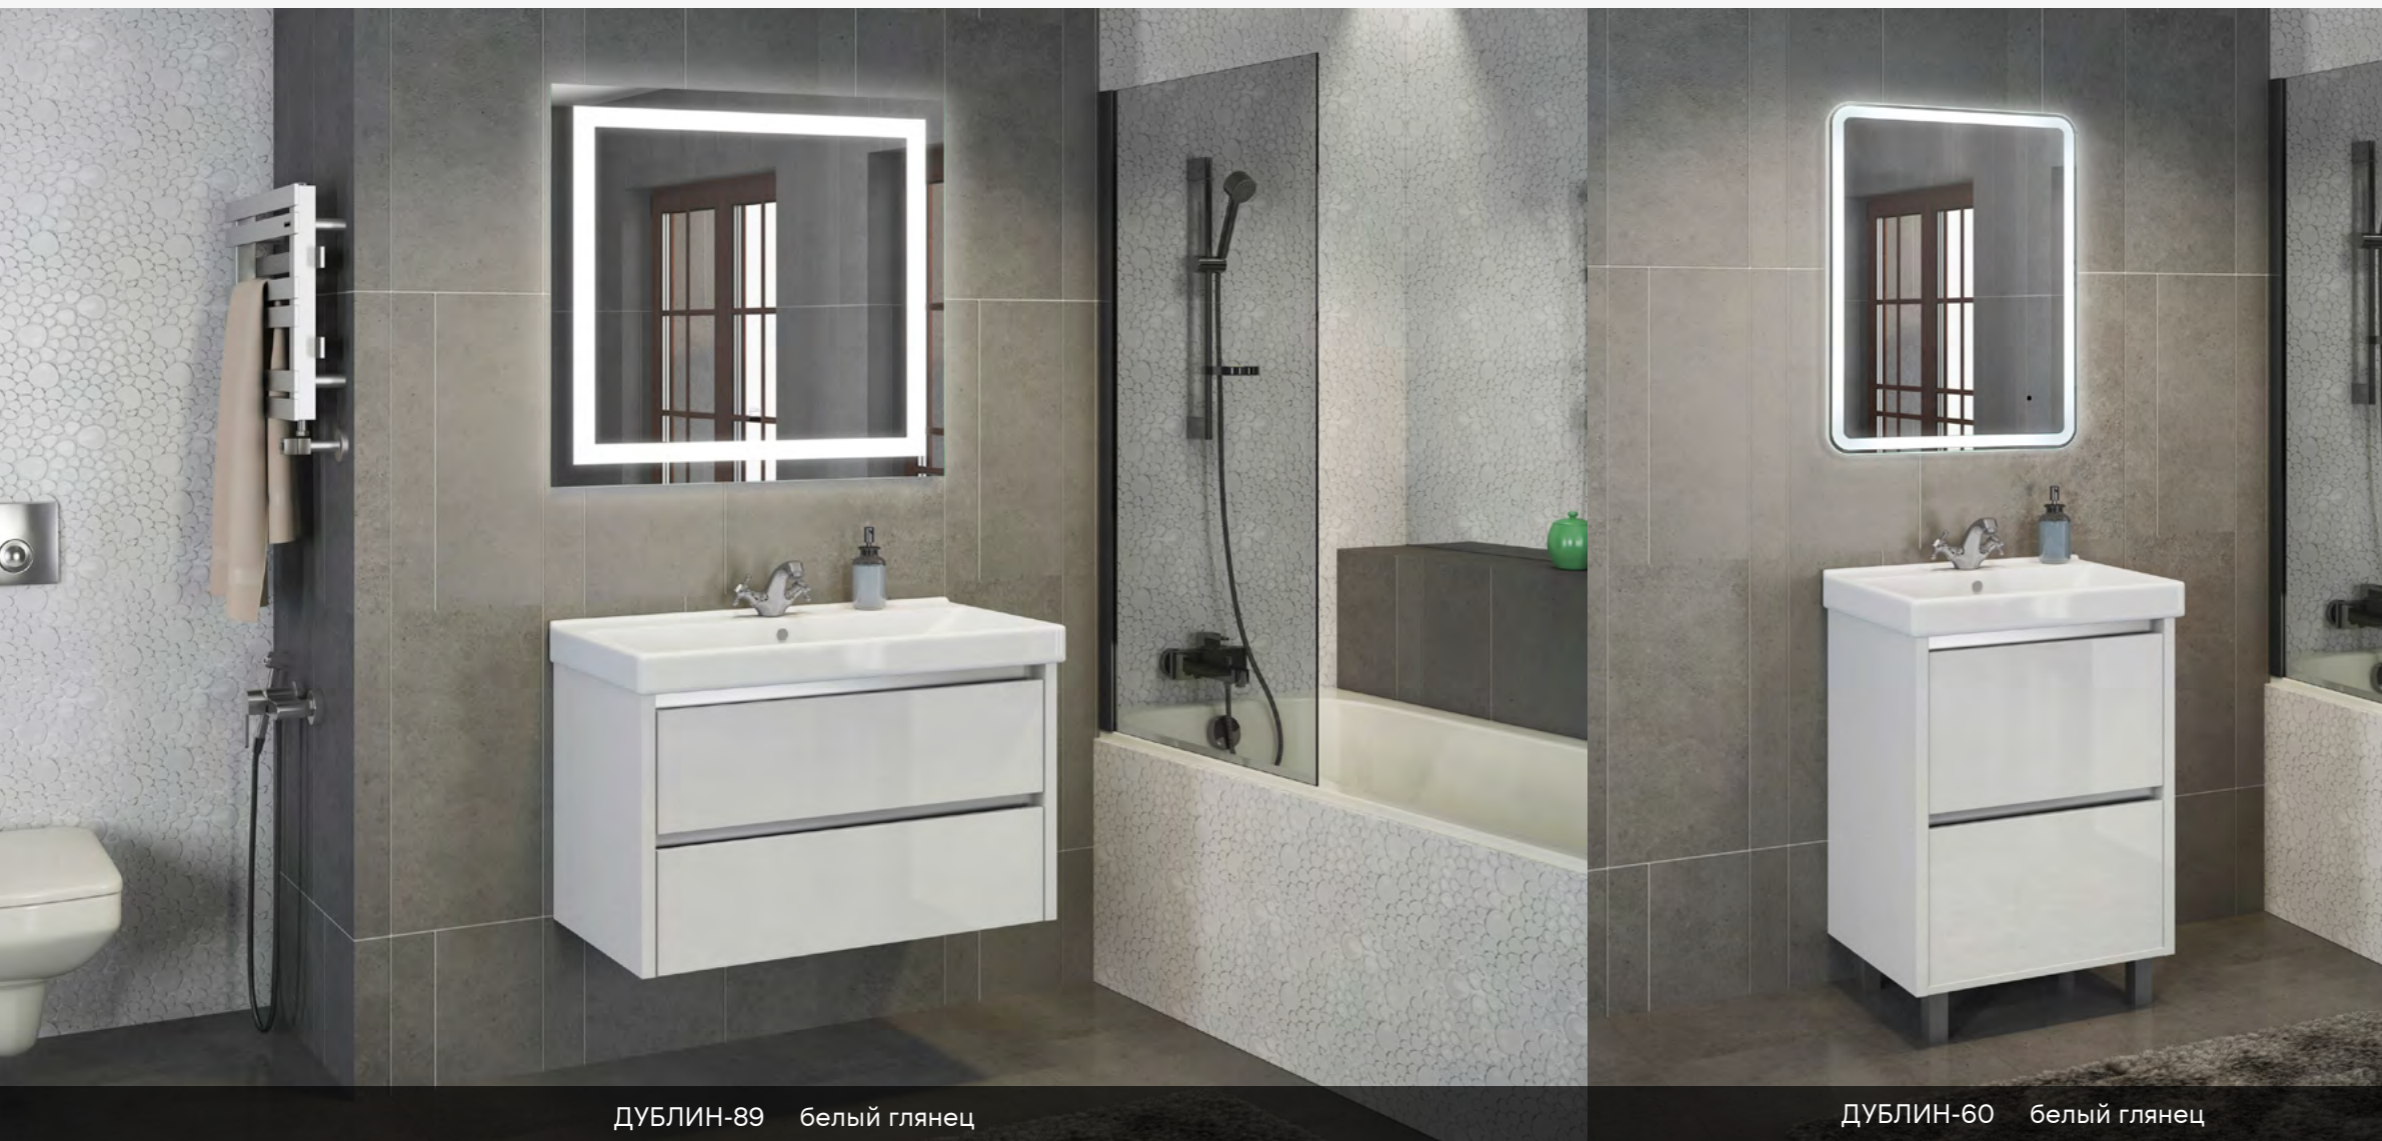

ДУБЛИН

Лаконичные формы, большой размерный ряд, идеальный белый глянец делают коллекцию ДУБЛИН практичной и универсальной.

ОПИСАНИЕ

Зеркало со светодиодной подсветкой оснащено сенсорным бесконтактным выключателем, функцией диммирования и имеет холодную подсветку. Тумба-умывальник с двумя выкатными ящиками. За фасадами установлен L-образный алюминиевый профиль. Коллекция оснащена системой плавного закрывания.

ЦВЕТ ФАСАДОВ

☐ белый глянец

Фасады: МДФ покрыто белой глянцевой эмалью
Боковые стенки: МДФ покрыто белой глянцевой эмалью

ДУБЛИН-89 белый глянец

ДУБЛИН-60 белый глянец