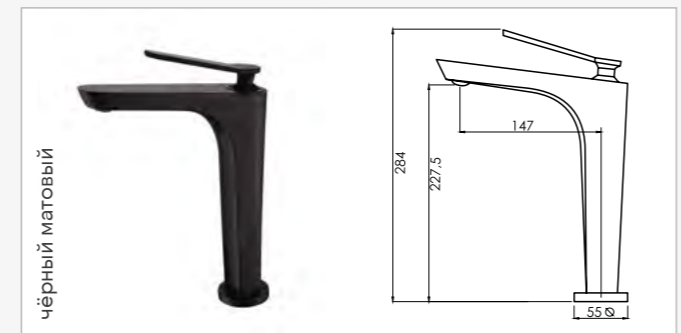

FC088B-CMT Смеситель для раковины, картридж 35 мм