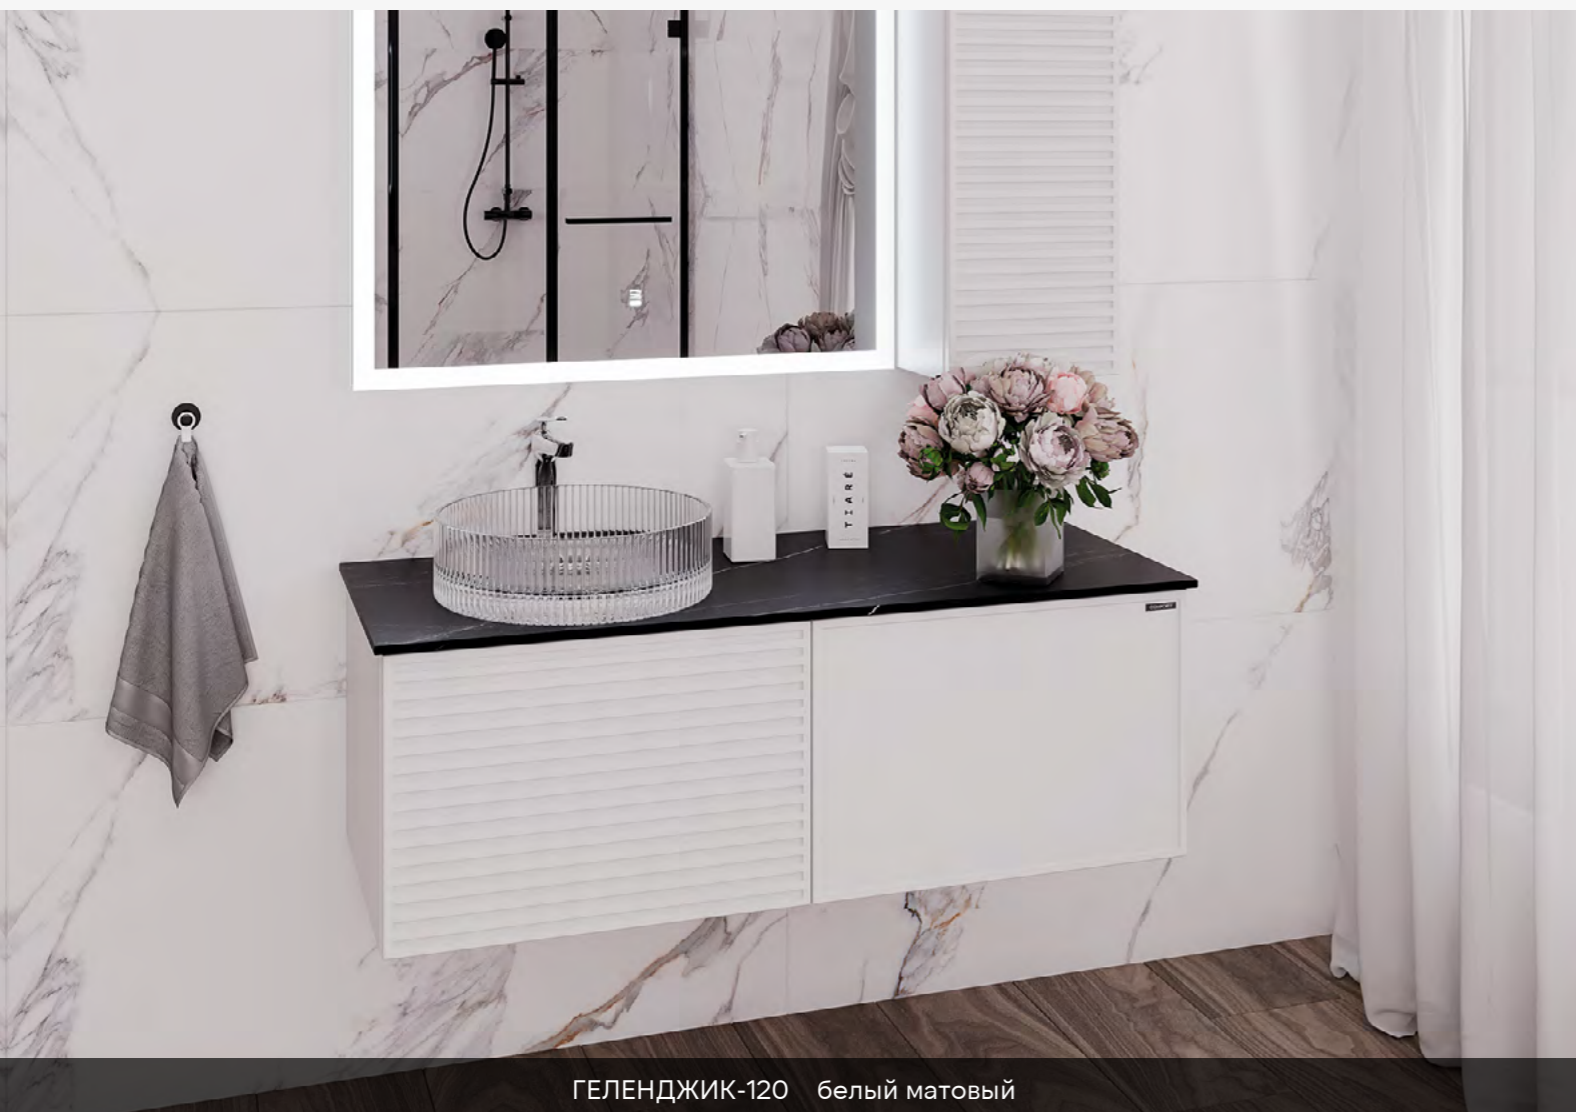

ГЕЛЕНДЖИК

Сочетание эксклюзива, лёгкости и минимализма. Идеальный баланс линий, геометричность и игра контрастов. Новая коллекция ГЕЛЕНДЖИК - это новое представление изысканности в ванной комнате.

ОПИСАНИЕ

Зеркало оснащено сенсорным бесконтактным выключателем и имеет холодную подсветку, а также оснащено функцией диммирования. Подвесная тумба-умывальник с одним выкатным ящиком и одной створкой. Подвесной шкаф с одной створкой. За створкой-две регулируемые полки.

ЦВЕТ ФАСАДОВ

☐ белый матовый

Фасады: МДФ покрыто белой матовой эмалью
Боковые стенки: МДФ покрыто белой матовой эмалью

ГЕЛЕНДЖИК-120 белый матовый

ЗЕРКАЛО

ЭДЕЛЬВЕЙС-90

ЦВЕТ	☐
ГАБАРИТЫ, ВхШхГ (мм)	880x880x30
КОМПЛЕКТАЦИЯ	дополнительно оснащается функцией антизапотевания

ШКАФ ПОДВЕСНОЙ

ГЕЛЕНДЖИК-30 (универсальное)

ЦВЕТ	☐
ГАБАРИТЫ, ВхШхГ (мм)	880x300x240

ТУМБА-УМЫВАЛЬНИК

ГЕЛЕНДЖИК-120

ЦВЕТ	☐
ГАБАРИТЫ, ВхШхГ (мм)	525x1200x500
КОМПЛЕКТАЦИЯ	▪ столешница из керамогранита ▪ раковина COMFORTY CF21001 ▪ раковина COMFORTY CF21004 ▪ раковина COMFORTY 9110

Технические характеристики могут отличаться от указанных. За более подробной информацией обращаться к менеджерам компании.