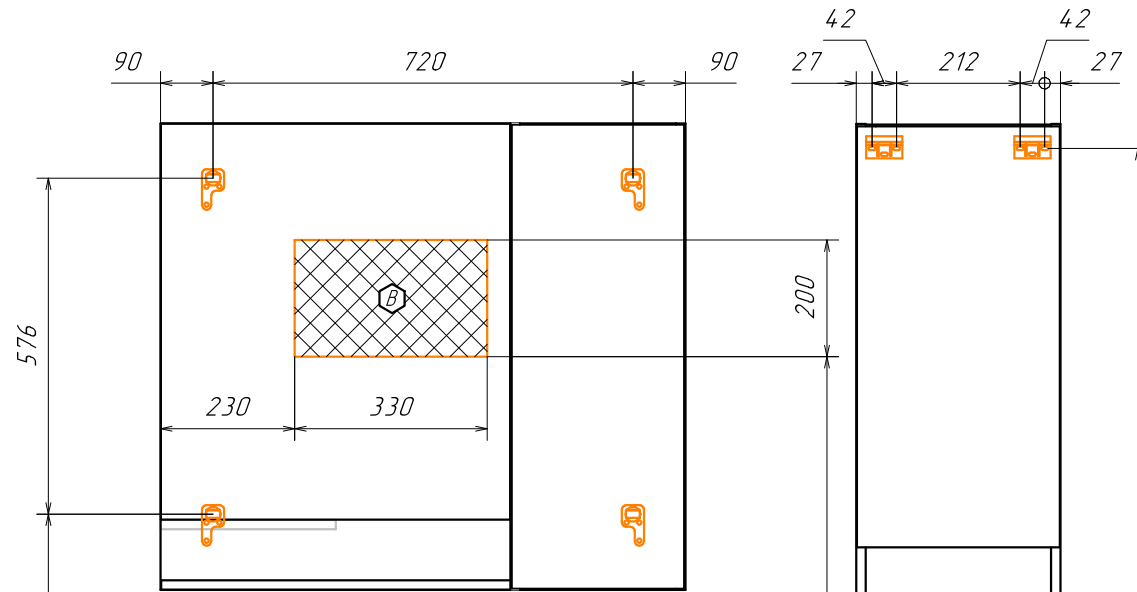

Информация для монтажа комплекта

ВЕРОНА 90

В тумбе предусмотрена возможность заднего и нижнего подвода труб водоснабжения и канализации

Место подвода труб А,Б

⬡ - место подвода труб водоснабжения
⬢ - место подвода труб канализации

⬢ - место вывода электрического провода
(для дополнительного освещения)

⬡ ⬢ - диапазоны допустимого подвода

Информация для монтажа комплекта

ВЕРОНА 90

В тумбе предусмотрена возможность заднего и нижнего подвода труб водоснабжения и канализации

⬡ - место подвода труб водоснабжения
 ⬢ - место подвода труб канализации

⬡ - место вывода электрического провода
 (для дополнительного освещения)

⬡ ⬢ - диапазоны допустимого подвода