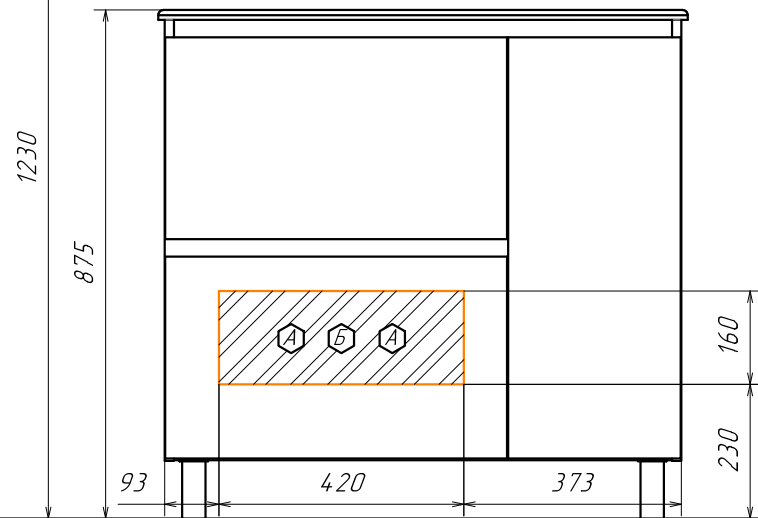

Информация для монтажа комплекта

ВЕРОНА 90

В тумбе предусмотрена возможность заднего и нижнего подвода труб водоснабжения и канализации

Место подвода труб А,Б

⬡ - место подвода труб водоснабжения
⬢ - место подвода труб канализации

⬢ - место вывода электрического провода
(для дополнительного освещения)

⬡ ⬢ - диапазоны допустимого подвода

Информация для монтажа комплекта

ВЕРОНА 90

В тумбе предусмотрена возможность заднего и нижнего подвода труб водоснабжения и канализации

⬡ - место подвода труб водоснабжения
 ⬢ - место подвода труб канализации

⬡ - место вывода электрического провода
 (для дополнительного освещения)

⬡ ⬢ - диапазоны допустимого подвода