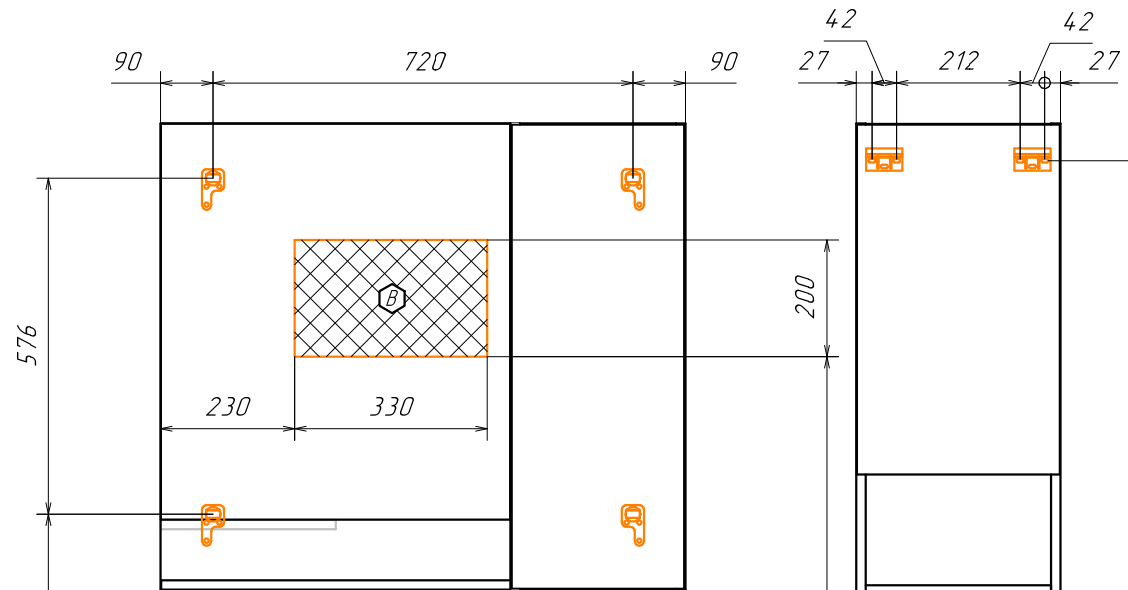

Информация для монтажа комплекта

ВЕРОНА 90

В тумбе предусмотрена возможность заднего и нижнего подвода труб водоснабжения и канализации

Место подвода труб А,Б

⬡ - место подвода труб водоснабжения
⬢ - место подвода труб канализации

⬢ - место вывода электрического провода
(для дополнительного освещения)

⬡ ⬢ - диапазоны допустимого подвода

Информация для монтажа комплекта

ВЕРОНА 90

В тумбе предусмотрена возможность заднего и нижнего подвода труб водоснабжения и канализации

⬡ - место подвода труб водоснабжения
 ⬢ - место подвода труб канализации

⬡ - место вывода электрического провода
 (для дополнительного освещения)

⬡ ⬢ - диапазоны допустимого подвода