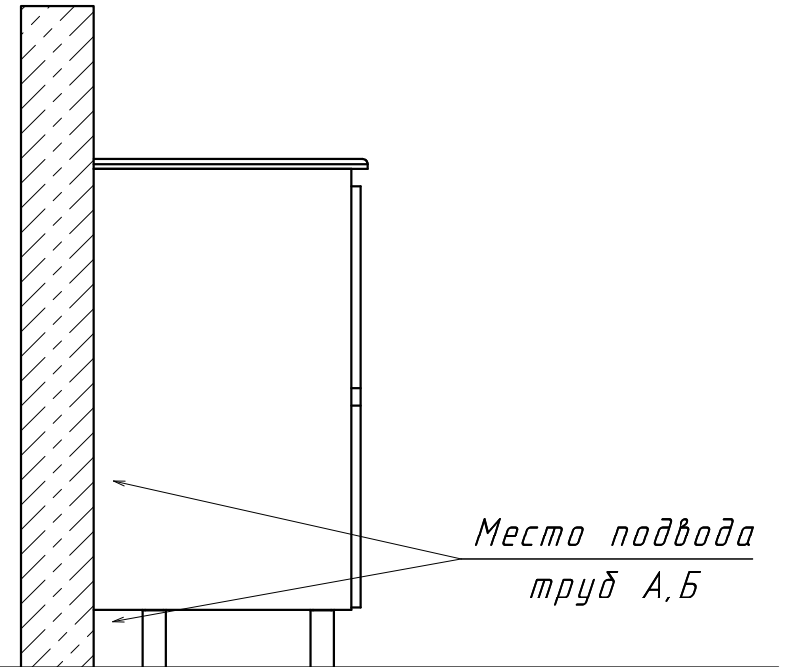

Информация для монтажа комплекта

ВЕРОНА 90

В тумбе предусмотрена возможность заднего и нижнего подвода труб водоснабжения и канализации

Место подвода труб А,Б

⬡ - место подвода труб водоснабжения
⬢ - место подвода труб канализации

⬢ - место вывода электрического провода
(для дополнительного освещения)

⬡ ⬢ - диапазоны допустимого подвода

Информация для монтажа комплекта

ВЕРОНА 90

В тумбе предусмотрена возможность заднего и нижнего подвода труб водоснабжения и канализации

⬡ - место подвода труб водоснабжения
 ⬢ - место подвода труб канализации

⬡ - место вывода электрического провода
 (для дополнительного освещения)

⬡ ⬢ - диапазоны допустимого подвода