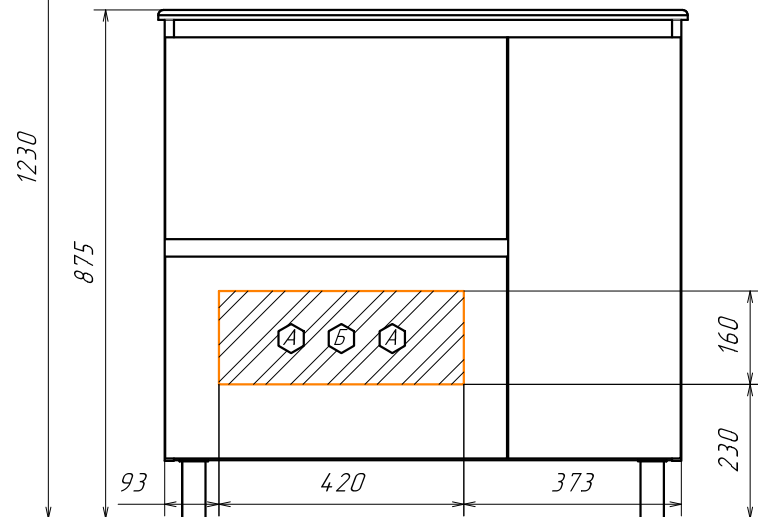

Информация для монтажа комплекта

ВЕРОНА 90

В тумбе предусмотрена возможность заднего и нижнего подвода труб водоснабжения и канализации

Место подвода труб А,Б

⬡ - место подвода труб водоснабжения
⬢ - место подвода труб канализации

⬢ - место вывода электрического провода
(для дополнительного освещения)

⬡ ⬢ - диапазоны допустимого подвода

Информация для монтажа комплекта

ВЕРОНА 90

В тумбе предусмотрена возможность заднего и нижнего подвода труб водоснабжения и канализации

⬡ - место подвода труб водоснабжения
 ⬢ - место подвода труб канализации

⬡ - место вывода электрического провода
 (для дополнительного освещения)

⬡ ⬢ - диапазоны допустимого подвода