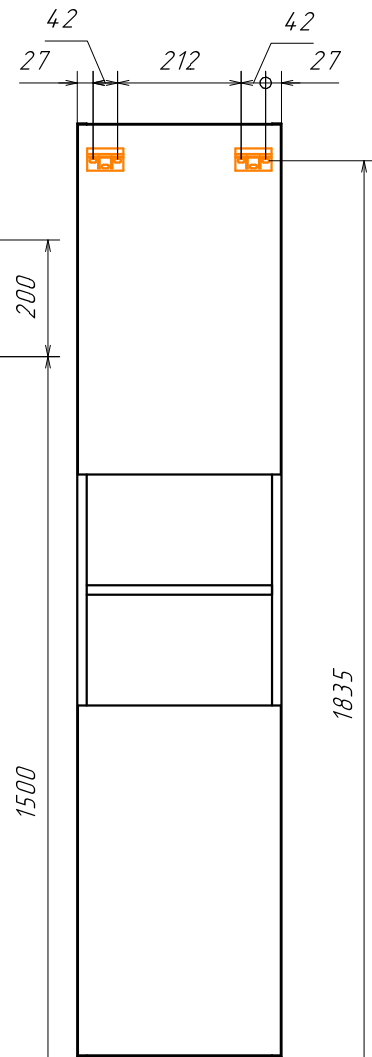

Информация для монтажа комплекта

ВЕРОНА 90

В тумбе предусмотрена возможность заднего и нижнего подвода труб водоснабжения и канализации

Место подвода труб А,Б

⬡ - место подвода труб водоснабжения
⬢ - место подвода труб канализации

⬢ - место вывода электрического провода
(для дополнительного освещения)

⬡ ⬢ - диапазоны допустимого подвода

Информация для монтажа комплекта

ВЕРОНА 90

В тумбе предусмотрена возможность заднего и нижнего подвода труб водоснабжения и канализации

⬡ - место подвода труб водоснабжения
 ⬢ - место подвода труб канализации

⬡ - место вывода электрического провода
 (для дополнительного освещения)

⬡ ⬢ - диапазоны допустимого подвода