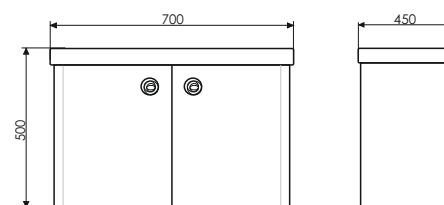

Название: Зеркало-шкаф
Артикул: Флоренция - 70 (правое/левое) универсальное
Цвет: Белый глянец
Габариты: 750x700x155 (ВxШxГ)
Комплектация: доп. оснащается светильником

Название: Тумба-умывальник подвесная
Артикул: Флоренция - 70П
Цвет: Белый глянец
Габариты: 500x700x450 (ВxШxГ)
Комплектация: раковина COMFORTY 703

Название: Полуколонна
Артикул: Флоренция - 35 (правая)
Цвет: Белый глянец
Габариты: 1225x355x330 (ВxШxГ)

Створка оснащена петлями плавного закрывания, покрыта белой глянцевой эмалью. Высококачественное зеркальное полотно с амальгамой на основе серебра.

Тумба с двумя створками, оснащенными петлями плавного закрывания. Фасады покрыты белой глянцевой эмалью.

Створки оснащены петлями плавного закрывания, покрыты белой глянцевой эмалью.