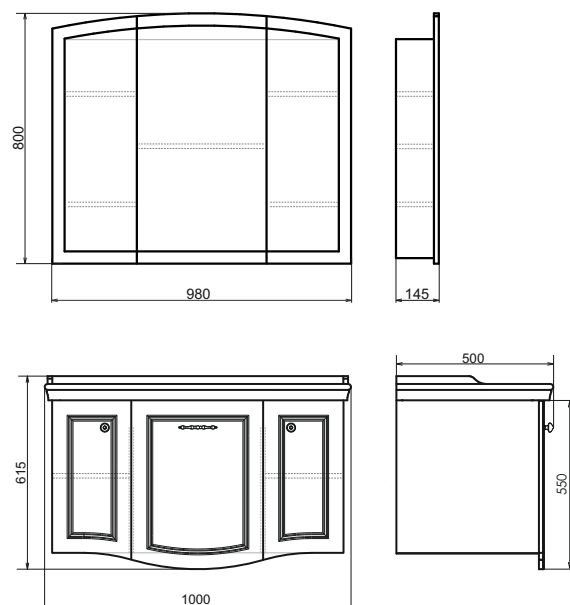

Чертежи мебельного комплекта