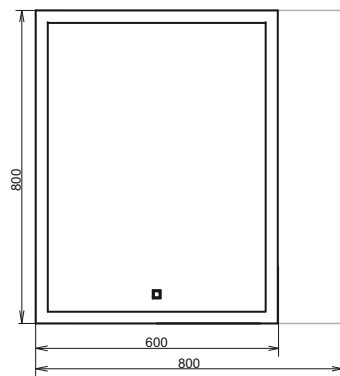

Зеркала со светодиодной подсветкой

Все зеркала изготавливаются из стеклянного полотна толщиной не менее 4мм с влагостойкой серебряной альмогаммой производства AGS Glass Europe. Вся продукция прошла необходимые, а также добровольные испытания, получила сертификаты соответствия в органах государственного и технического контроля России

Гиацинт - 60/80

Артикул: Гиацинт - 60/80

Габариты: 800x600x30/800x800x30 (ВxШxГ)