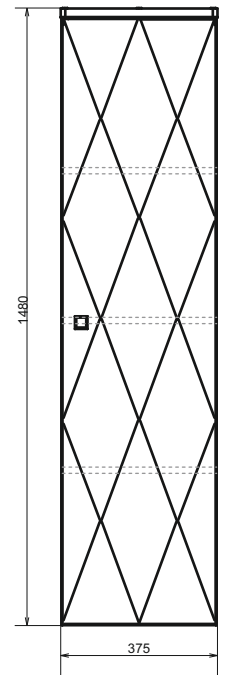

Название: Шкаф-колонна
Артикул: Кремона-40 (правая/левая) универсальная
Цвет: Латте
Габариты: 1480x375x315 (ВxШxГ)

Шкаф-колонна с одной створкой, оснащённой петлями плавного закрывания. Створка и боковые стенки покрыты эмалью цвета Латте.