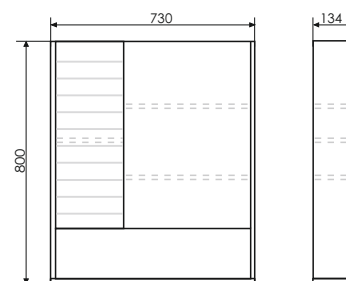

Название: Шкаф-колонна
Артикул: Клеон-40 (правая/левая) универсальная
Цвет: Дуб дымчатый/белый матовый
Габариты: 1500x400x300 (ВxШxГ)

Шкаф-колонна с двумя створками: верхняя створка оснащена петлями плавного закрывания, нижняя створка оснащена системой Push-to-open (открытие от нажатия).

ролик Клеон-75Н

Клеон-75Н
на сайте Comforty.ru

Схема монтажа

Марио-60

NEW
Дуб тёмный

Название: Зеркало-шкаф
Артикул: Марио-60 (правое/левое) универсальное
Цвет: Дуб тёмный
Габариты: 700x600x140 (ВxШxГ)

Зеркальное высококачественное полотно с амальгамой на основе серебра. За створкой одна полка. Створка оснащена петлями плавного закрывания.