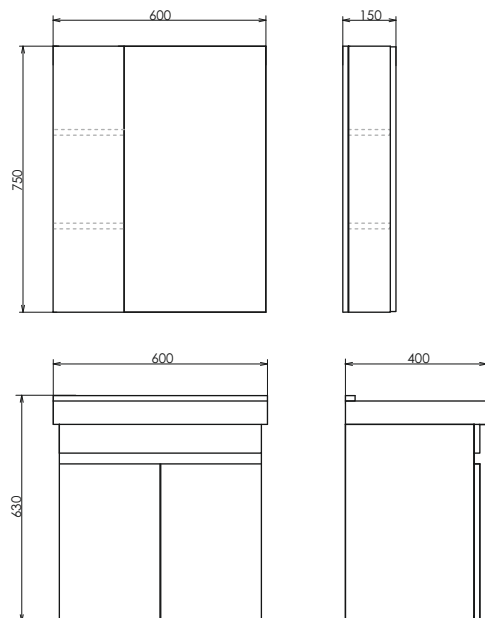

Технические характеристики могут отличаться от указанных. За более подробной информацией обращайтесь к менеджерам компании.

Название: Зеркало- шкаф
Артикул: Тромсе - 60 (правое/левое) универсальное
Цвет: Дуб сонома
Габариты: 750x600x150 (ВxШxГ)
Комплектация: доп. оснащается светильником

Название: Тумба-умывальник подвесная
Артикул: Тромсе - 60
Цвет: Дуб сонома
Габариты: 630x600x400 (ВxШxГ)
Комплектация: раковина FEST 60

Название: Шкаф-колонна
Артикул: Тромсе - 35 (правая/левая) универсальная
Цвет: Дуб сонома
Габариты: 1600x350x320 (ВxШxГ)

Высококачественное зеркальное полотно с амальгамой на основе серебра. Створки оснащены петлями плавным закрыванием.

Тумба с двумя створками, оснащенными петлями плавного закрывания.

Шкаф-колонна с двумя створками. Створки оснащены петлями плавного закрывания.