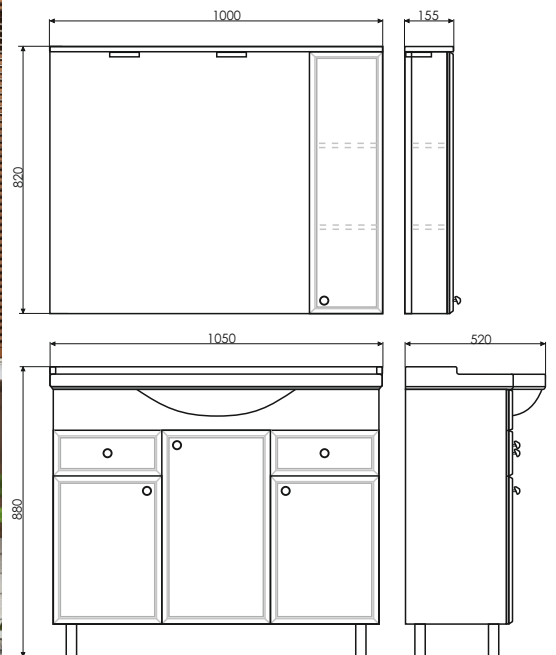

Чертежи мебельного комплекта

Технические характеристики могут отличаться от указанных. За более подробной информацией обращайтесь к менеджерам компании.

Название: Зеркало-шкаф
Артикул: Сочи - 100 (правый)
Цвет: Белый глянец
Габариты: 820x1000x155 (ВxШxГ)
Комплектация: 2 точечных светильника

Название: Тумба-умывальник
Артикул: Сочи - 100
Цвет: Белый глянец
Габариты: 880x1050x520 (ВxШxГ)
Комплектация: раковина ЭЛЬБРУС 100

Название: Шкаф-колонна
Артикул: Сочи - 35 (правый)
Цвет: Белый глянец
Габариты: 1900x350x320 (ВxШxГ)

Высококачественное зеркальное полотно с амальгамой на основе серебра. Створка оснащена петлями плавного закрывания, покрыта белой глянцевой эмалью.

Тумба с тремя створками и двумя выкатными ящиками. Створки оснащены петлями плавного закрывания. Фасады покрыты белой глянцевой эмалью.

Шкаф-колонна с двумя створками и одним выкатным ящиком. Створки и ящик оснащены системой плавного закрывания, фасады покрыты белой глянцевой эмалью.