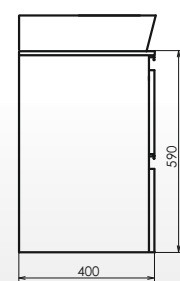

Название: Шкаф-колонна
Артикул: Эдинбург-40 (правая/левая) универсальная
Цвет: Бетон светлый
Габариты: 1600x400x300 (ВxШxГ)

Подвесная шкаф-колонна с двумя створками. Створки оснащены петлями плавного закрывания. За каждой створкой по две полки.