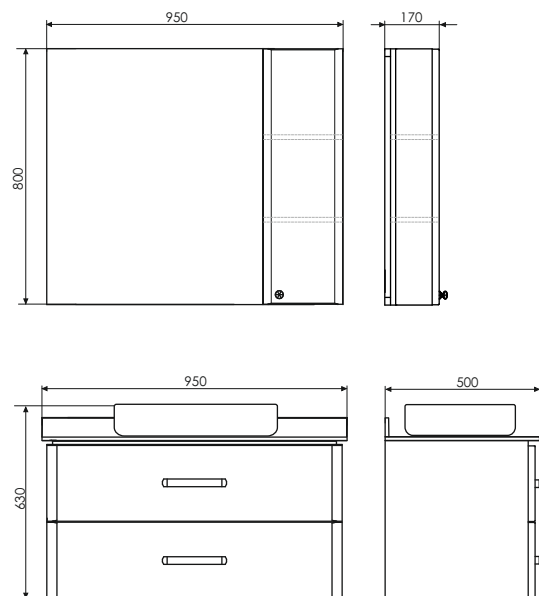

Амстердам - 75

Технические характеристики могут отличаться от указанных. За более подробной информацией обращайтесь к менеджерам компании.

Название: Зеркало-шкаф

Артикул: Амстердам - 75 (правое/левое) универсальное

Цвет: Белый глянец

Габариты: 800x750x170 (ВxШxГ)

Комплектация: доп. оснащается светильником

Название: Тумба-умывальник подвесная

Артикул: Амстердам - 75

Цвет: Белый глянец

Габариты: 630x750x500 (ВxШxГ)

Комплектация: столешница из керамогранита,
раковина COMFORTY T-Y9378

Высококачественное зеркальное полотно с амальгамой на основе серебра. Створка оснащена петлями плавного закрывания. Фасад покрыт белой глянцевой эмалью.

Тумба с двумя выкатными ящиками, оснащёнными системой плавного закрывания. Фасады покрыты белой глянцевой эмалью.