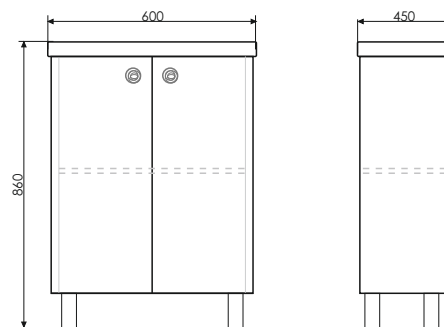

Флоренция - 60

Технические характеристики могут отличаться от указанных. За более подробной информацией обращайтесь к менеджерам компании.

Название: Зеркало
Артикул: Флоренция - 60
Цвет: Белый глянец
Габариты: 700x600x20 (ВxШxГ)
Комплектация: доп. оснащается светильником

Название: Тумба-умывальник
Артикул: Флоренция - 60
Цвет: Белый глянец
Габариты: 860x600x450 (ВxШxГ)
Комплектация: раковина COMFORTY 603

Название: Полуколонна
Артикул: Флоренция - 35 (правая)
Цвет: Белый глянец
Габариты: 1225x355x330 (ВxШxГ)

Высококачественное зеркальное полотно с амальгамой на основе серебра.

Тумба с двумя створками, оснащенными петлями плавного закрывания. Фасады покрыты белой глянцевой эмалью.

Створки оснащены петлями плавного закрывания, покрыты белой глянцевой эмалью.

Флоренция - 70П

Технические характеристики могут отличаться от указанных. За более подробной информацией обращайтесь к менеджерам компании.

Название: Зеркало-шкаф
Артикул: Флоренция - 70 (правое/левое) универсальное
Цвет: Белый глянец
Габариты: 750x700x155 (ВxШxГ)
Комплектация: доп. оснащается светильником

Название: Тумба-умывальник подвесная
Артикул: Флоренция - 70П
Цвет: Белый глянец
Габариты: 500x700x450 (ВxШxГ)
Комплектация: раковина COMFORTY 703

Название: Полуколонна
Артикул: Флоренция - 35 (правая)
Цвет: Белый глянец
Габариты: 1225x355x330 (ВxШxГ)

Створка оснащена петлями плавного закрывания, покрыта белой глянцевой эмалью. Высококачественное зеркальное полотно с амальгамой на основе серебра.

Тумба с двумя створками, оснащенными петлями плавного закрывания. Фасады покрыты белой глянцевой эмалью.

Створки оснащены петлями плавного закрывания, покрыты белой глянцевой эмалью.