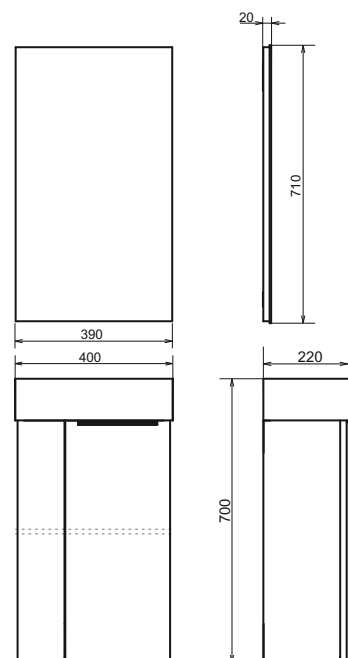

Технические характеристики могут отличаться от указанных. За более подробной информацией обращайтесь к менеджерам компании.

Название: Зеркало

Артикул: Асти-40

Цвет: Дуб тёмно-коричневый

Габариты: 710x390x20 (ВxШxГ)

Название: Тумба-умывальник подвесная

Артикул: Асти-40

Цвет: Дуб тёмно-коричневый

Габариты: 700x400x220 (ВxШxГ)

Комплектация: раковина CREA 40

Высококачественное зеркальное полотно с амальгамой серебра.

Тумба со створкой, оснащённой петлями плавного закрывания.