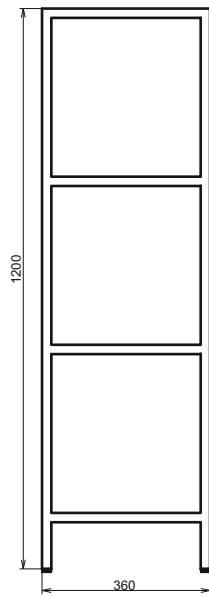

Название: Стеллаж-напольный
Артикул: Мальме-40
Цвет: Дуб дымчатый/чёрный муар
Габариты: 1200x360x360 (ВxШxГ)

Стеллаж-напольный с полками открытого хранения. В модели используется стальной профиль окрашенный чёрной матовой эмалью.