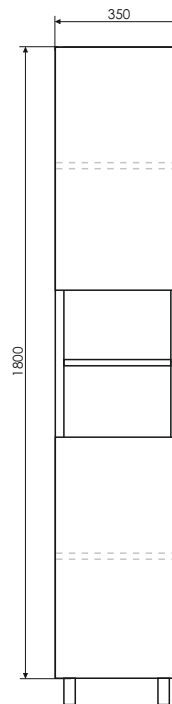

Название: Шкаф-колонна
Артикул: Верона - 35 (правая/левая) универсальная
Цвет: Дуб белый
Габариты: 1600x350x320 (ВxШxГ)

Шкаф-колонна с двумя створками.
Створки оснащены петлями плавного закрывания.