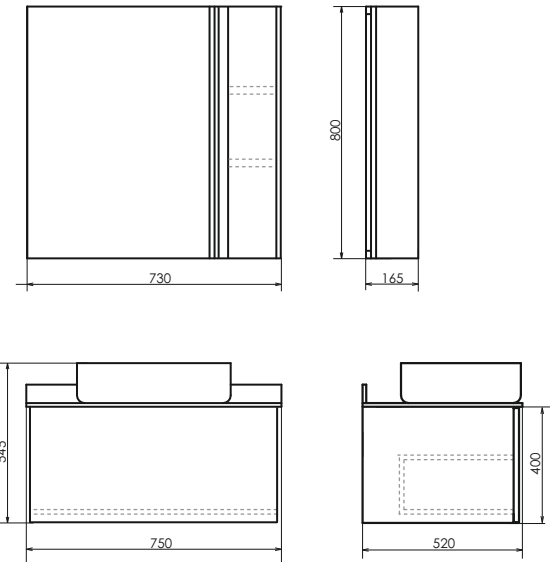

Эдинбург - 90

Технические характеристики могут отличаться от указанных. За более подробной информацией обращайтесь к менеджерам компании.

Название: Зеркало-шкаф
Артикул: Эдинбург-90 (правое/левое) универсальное
Цвет: Бетон светлый
Габариты: 800x880x165 (ВxШxГ)

Высококачественное зеркальное полотно с амальгамой на основе серебра. Створка оснащена петлями плавного закрывания.

Название: Тумба-умывальник подвесная
Артикул: Эдинбург-90
Цвет: Бетон светлый
Габариты: 540x900x520 (ВxШxГ)
Комплектация: столешница из керамогранита, раковина COMFORTY T-Y9378

Тумба с одним выкатным ящиком, оснащенной системой Push-to-open (открытие от нажатия), створка с петлями плавного закрывания.

Название: Шкаф-колонна
Артикул: Эдинбург-40 (правая/левая) универсальная
Цвет: Бетон светлый
Габариты: 1600x400x300 (ВxШxГ)

Створки оснащены петлями плавного закрывания.

Чертежи мебельного комплекта