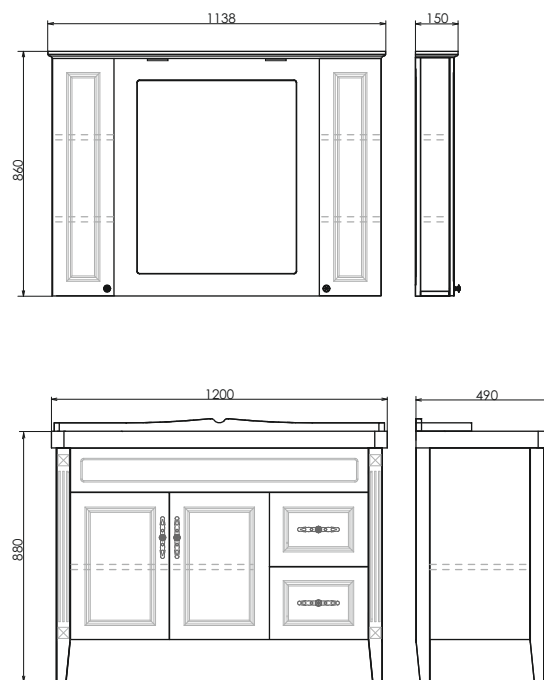

Палермо - 120

Чертежи мебельного комплекта

Технические характеристики могут отличаться от указанных. За более подробной информацией обращайтесь к менеджерам компании.

Название: Зеркало - шкаф
Артикул: Палермо - 120
Цвет: Белый глянец
Габариты: 860x1138x150 (ВxШxГ)
Комплектация: два точечных светильника