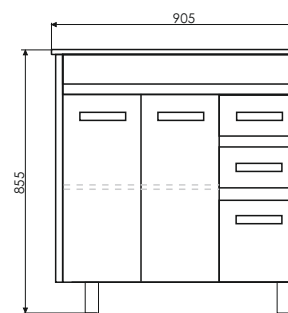

Чертежи мебельного комплекта