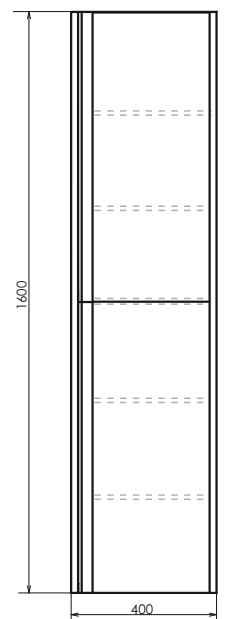

Название: Шкаф-колонна
Артикул: Эдинбург-40 (правая/левая) универсальная
Цвет: Бетон светлый
Габариты: 1600x400x300 (ВxШxГ)

Шкаф-колонна с двумя створками, оснащенными петлями плавного закрывания.