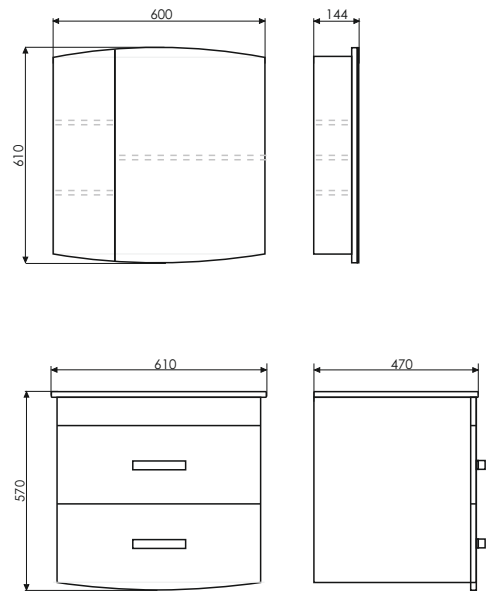

Лаура - 60-2