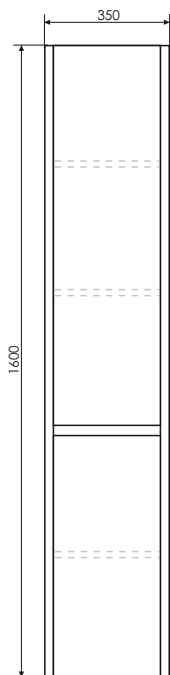

Чертёж шкаф-колонны