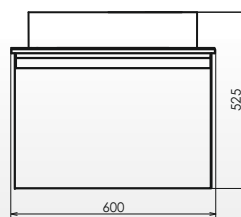

Эдинбург-60

NEW

Бетон светлый

Название: Зеркало-шкаф
Артикул: Эдинбург-60 (правое/левое) универсальное
Цвет: Бетон светлый
Габариты: 800x580x155 (ВxШxГ)

Высококачественное зеркальное полотно с амальгамой на основе серебра. Створка оснащена петлями плавного закрывания. За створкой две полки.

ролик Эдинбург-60

Эдинбург-60
на сайте Comforty.ru

Схема монтажа

Название: Тумба-умывальник
Артикул: Эдинбург-60
Цвет: Бетон светлый
Габариты: 525x600x400 (ВxШxГ)
Комплектация: раковина COMFORTY 9055RA-50, столешница из керамогранита.

Тумба-умывальник с глубоким ящиком. Ящик оснащён чёрной матовой ручкой-профилем и системой плавного закрывания.

Название: Шкаф-колонна
Артикул: Эдинбург-40 (правая/левая) универсальная
Цвет: Бетон светлый
Габариты: 1600x400x300 (ВxШxГ)

Подвесная шкаф-колонна с двумя створками. Створки оснащены петлями плавного закрывания. За каждой створкой по две полки.