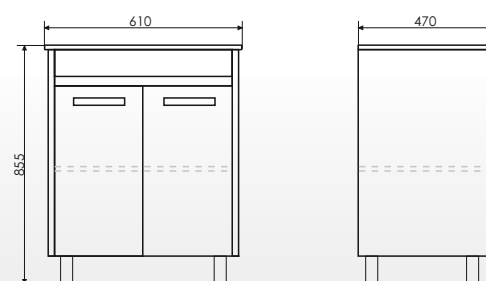

Название: Шкаф-колонна
Артикул: Марио-40 (правая/левая) универсальная
Цвет: Дуб тёмный
Габариты: 1902x404x300 (ВxШxГ)

Шкаф-колонна с открытой полкой и двумя створками. Створки оснащены петлями плавного закрывания. За нижней створкой одна полка, за верхней две.

ролик Марио-60

Марио-60
на сайте Comforty.ru

Схема монтажа

Марио-60

NEW
Дуб дымчатый

Название: Зеркало-шкаф
Артикул: Марио-60 (правое/левое) универсальное
Цвет: Дуб дымчатый
Габариты: 700x600x140 (ВxШxГ)

Зеркальное высококачественное полотно с амальгамой на основе серебра. За створкой одна полка. Створка оснащена петлями плавного закрывания.