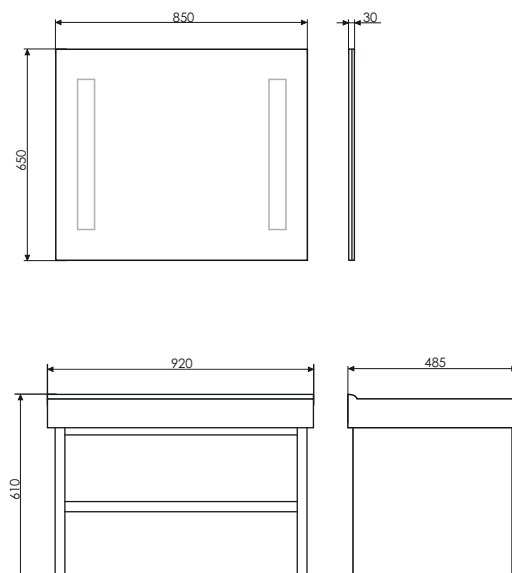

Чертежи мебельного комплекта