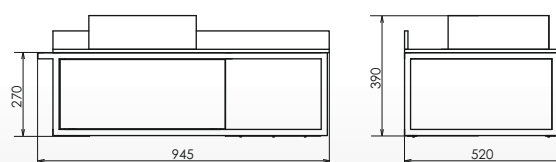

Название: Полуколонна подвесная
Артикул: Лиссабон-40 (правая/левая) универсальная
Цвет: Дуб дымчатый/чёрный муар
Габариты: 1100x380x260 (ВxШxГ)

Подвесная полуколонна с одной створкой и полкой открытого хранения. Створка оснащена петлями плавного закрывания. За створкой 2 полки.