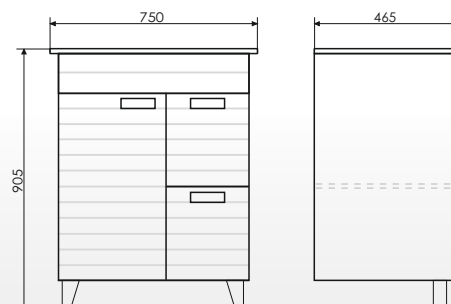

Название: Шкаф-колонна
Артикул: Клеон-40 (правая/левая) универсальная
Цвет: Дуб дымчатый/белый матовый
Габариты: 1500x400x300 (ВxШxГ)

Шкаф-колонна с двумя створками: верхняя створка оснащена петлями плавного закрывания, нижняя створка оснащена системой Push-to-open (открытие от нажатия).

ролик Клеон-75Н

Клеон-75Н
на сайте Comforty.ru

Схема монтажа

Марио-60

NEW
Дуб тёмный

Название: Зеркало-шкаф
Артикул: Марио-60 (правое/левое) универсальное
Цвет: Дуб тёмный
Габариты: 700x600x140 (ВxШxГ)

Зеркальное высококачественное полотно с амальгамой на основе серебра. За створкой одна полка. Створка оснащена петлями плавного закрывания.