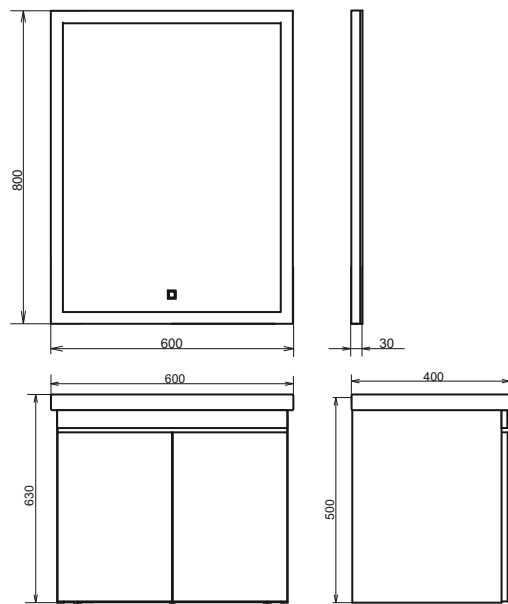

Чертежи мебельного комплекта

Чертежи мебельного комплекта

Осло - 60

Технические характеристики могут отличаться от указанных. За более подробной информацией обращайтесь к менеджерам компании.

Название: Зеркало	Название: Тумба-умывальник подвесная	Название: Шкаф-подвесной	Название: Тумба со столешницей подвесная
Артикул: Гиацинт-60	Артикул: Осло-60	Артикул: Осло-60	Артикул: Осло-60
Цвет: Белый	Цвет: Бетон светлый	Цвет: Бетон светлый	Цвет: Бетон светлый
Габариты: 800x600x30 (ВxШxГ)	Габариты: 630x600x400 (ВxШxГ)	Габариты: 800x580x180 (ВxШxГ)	Габариты: 290x600x380 (ВxШxГ)
	Комплектация: раковина Fest 60		Комплектация: столешница из керамогранита