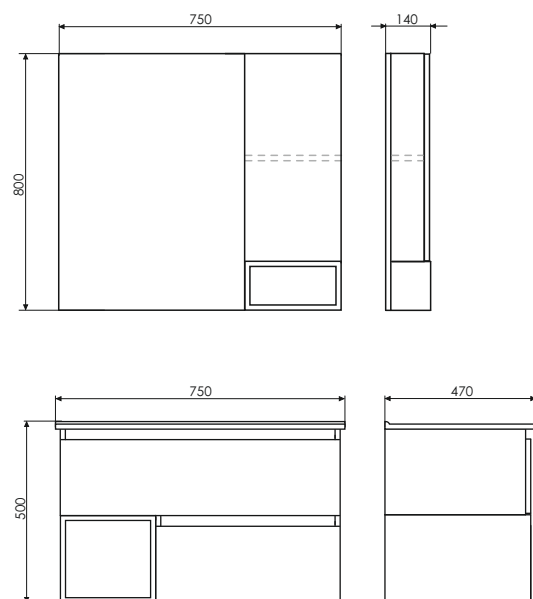

Турин - 75

Технические характеристики могут отличаться от указанных. За более подробной информацией обращайтесь к менеджерам компании.

Название: Зеркало-шкаф
Артикул: Прага - 75 (правое)
Цвет: Дуб белый
Габариты: 800x750x140 (ВxШxГ)
Комплектация: доп. оснащается светильником

Название: Тумба-умывальник подвесная
Артикул: Турин - 75
Цвет: Дуб белый
Габариты: 500x750x460 (ВxШxГ)
Комплектация: раковина COMFORTY 75E

Название: Шкаф-колонна
Артикул: Прага - 45 (правая/левая) универсальная
Цвет: Дуб белый
Габариты: 1600x450x320 (ВxШxГ)

Высококачественное зеркальное полотно с амальгамой на основе серебра. Створка оснащена петлями с системой Push to open.

Тумба с двумя выкатными ящиками, оснащёнными системой плавного закрывания.

Шкаф-колонна с одной створкой. Створка оснащена петлями плавного закрывания.