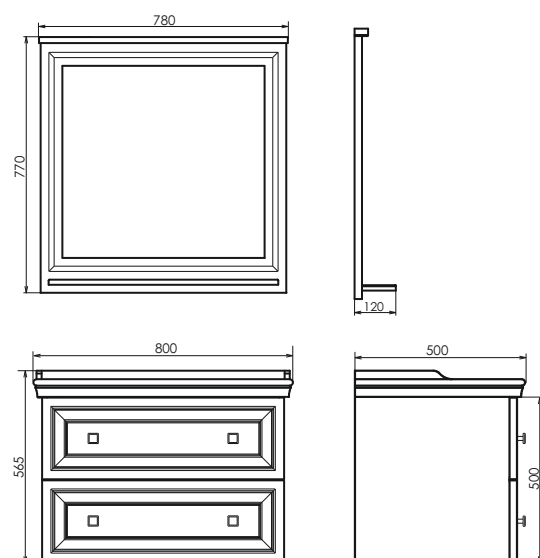

Феррара - 80

Технические характеристики могут отличаться от указанных. За более подробной информацией обращайтесь к менеджерам компании.

Название: Зеркало
Артикул: Феррара -80
Цвет: Белый глянец
Габариты: 770x780x120 (ВxШxГ)

Высококачественное зеркальное полотно с амальгамой на основе серебра.

Название: Тумба-умывальник подвесная
Артикул: Феррара -80
Цвет: Белый глянец
Габариты: 565x800x500 (ВxШxГ)
Комплектация: раковина COMFORTY 50180

Тумба с двумя выкатными ящиками, оснащёнными системой плавного закрывания. Фасады покрыты белой глянцевой эмалью.

Чертежи мебельного комплекта

Чертежи мебельного комплекта

Феррара - 100

Технические характеристики могут отличаться от указанных. За более подробной информацией обращайтесь к менеджерам компании.

Название: Зеркало
Артикул: Феррара -100
Цвет: Белый глянец
Габариты: 800x980x120 (ВxШxГ)

Высококачественное зеркальное полотно с амальгамой на основе серебра.

Название: Тумба-умывальник подвесная
Артикул: Феррара -100
Цвет: Белый глянец
Габариты: 565x1000x500 (ВxШxГ)
Комплектация: раковина COMFORTY 50110

Тумба с двумя выкатными ящиками, оснащёнными системой плавного закрывания. Фасады покрыты белой глянцевой эмалью.

Название: Шкаф - колонна
Артикул: Феррара -40 (правая/левая) универсальная
Цвет: Белый глянец
Габариты: 1620x410x340 (ВxШxГ)

Колонна оснащена одним выкатным ящиком оснащённым системой плавного закрывания и двумя створками плавного закрывания. Фасады покрыты белой глянцевой эмалью.