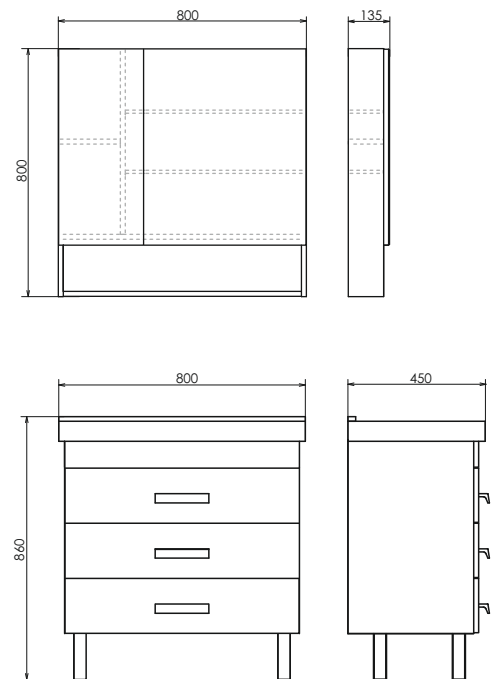

Технические характеристики могут отличаться от указанных. За более подробной информацией обращайтесь к менеджерам компании.

Название: Зеркало-шкаф
Артикул: Никосия - 80
Цвет: Дуб белый
Габариты: 800x800x135 (ВxШxГ)

Название: Тумба-умывальник
Артикул: Никосия - 80Н
Цвет: Дуб белый
Габариты: 860x800x450 (ВxШxГ)
Комплектация: раковина FEST 80

Высококачественное зеркальное полотно с амальгамой на основе серебра. Створки оснащены петлями плавного закрывания.

Тумба с тремя выкатными ящиками, оснащёнными системой плавного закрывания.