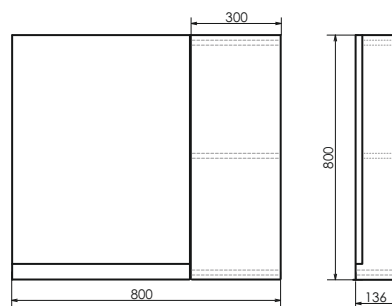

Бонн-90

NEW
Дуб тёмный

Название: Зеркало-шкаф
Артикул: Бонн-90 (правое/левое) универсальное
Цвет: Дуб тёмный/чёрный муар
Габариты: 800x800x136 (ВxШxГ)

Зеркальное высококачественное полотно с амальгамой на основе серебра. Створка оснащена петлями плавного закрывания. За створкой одна полка.

Название: Тумба-умывальник
Артикул: Бонн-90
Цвет: Дуб тёмный/чёрный муар
Габариты: 520x910x465 (ВxШxГ)
Комплектация: раковина QUADRO 90

Подвесная тумба-умывальник с одним выкатным ящиком, оснащённым системой плавного закрывания и нижней полкой открытого хранения. Каркас тумбы выполнен из стального профиля и покрыт чёрной матовой эмалью.

Название: Полуколонна подвесная
Артикул: Кёльн-35 (правая/левая) универсальная
Цвет: Дуб тёмный
Габариты: 1100x340x240 (ВxШxГ)

Подвесная полуколонна с одной створкой. Створка оснащена петлями плавного закрывания. За створкой 2 полки.