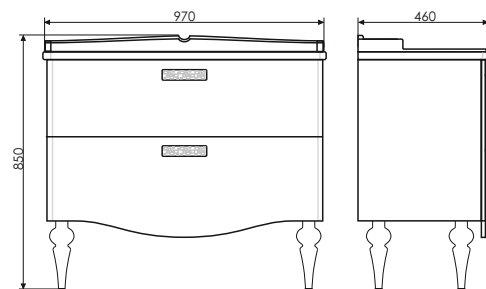

Монако - 100

Технические характеристики могут отличаться от указанных. За более подробной информацией обращайтесь к менеджерам компании.

Название: Зеркало с полкой
Артикул: Монако - 100
Цвет: Белый глянец
Габариты: 900x1000x120 (ВxШxГ)

Название: Тумба-умывальник
Артикул: Монако - 100
Цвет: Белый глянец
Габариты: 850x970x460(ВxШxГ)
Комплектация: раковина COMFORTY 3310

Название: Шкаф-колонна
Артикул: Монако - 40 (правая/левая) универсальная
Цвет: Белый глянец
Габариты: 1950x400x322 (ВxШxГ)

Высококачественное зеркальное полотно с амальгамой на основе серебра.

Тумба с двумя выкатными ящиками, оснащёнными системой плавного закрывания. Фасады покрыты белой глянцевой эмалью

Створки и ящик оснащены системой плавного закрывания. Фасады покрыты белой глянцевой эмалью.

Монако - 120

Технические характеристики могут отличаться от указанных. За более подробной информацией обращайтесь к менеджерам компании.

Название: Зеркало
Артикул: Монако - 120
Цвет: Белый глянец
Габариты: 900x1200x20 (ВxШxГ)

Название: Тумба-умывальник
Артикул: Монако - 120
Цвет: Белый глянец
Габариты: 850x1200x495(ВxШxГ)
Комплектация: раковина COMFORTY 3312

Название: Шкаф-колонна
Артикул: Монако - 40 (правый/левый) не универсальный
Цвет: Белый глянец
Габариты: 1950x400x322 (ВxШxГ)

Высококачественное зеркальное полотно с амальгамой на основе серебра.

Тумба с двумя створками и двумя ящиками, оснащены петлями плавного закрывания. Фасады покрыты белой глянцевой эмалью.

Створки и ящик, оснащены системой плавного закрывания. Фасады покрыты белой глянцевой эмалью.

Чертежи мебельного комплекта