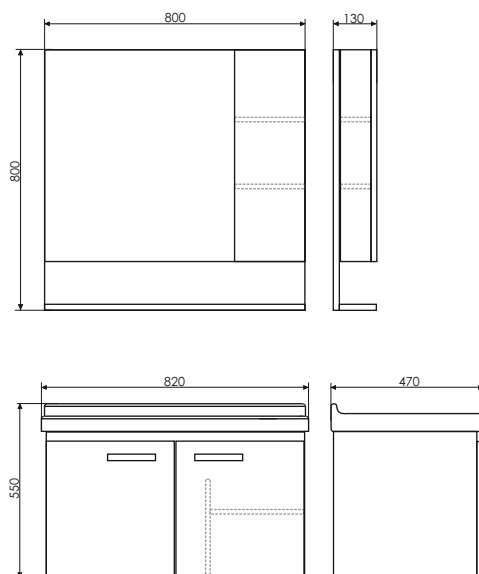

Чертежи мебельного комплекта

Прага - 60

Технические характеристики могут отличаться от указанных. За более подробной информацией обращайтесь к менеджерам компании.

Название: Зеркало-шкаф
Артикул: Прага - 60 (правое/левое) универсальное
Цвет: Дуб белый
Габариты: 800x600x140 (ВxШxГ)

Название: Тумба-умывальник подвесная
Артикул: Прага - 60
Цвет: Дуб белый
Габариты: 600x600x400 (ВxШxГ)
Комплектация: столешница из керамогранита,
раковина COMFORTY 9055RA50

Высококачественное зеркальное полотно с амальгамой на основе серебра. Створка оснащена петлями плавного закрывания.

Тумба с одним выкатным ящиком, оснащённым системой плавного закрывания.