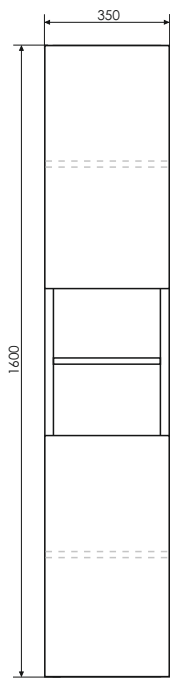

Название: Шкаф-колонна
Артикул: Верона - 35 (правая/левая) универсальная
Цвет: Дуб белый
Габариты: 1600x350x320 (ВxШxГ)

Шкаф-колонна с двумя створками.
Створки оснащены петлями плавного закрывания.