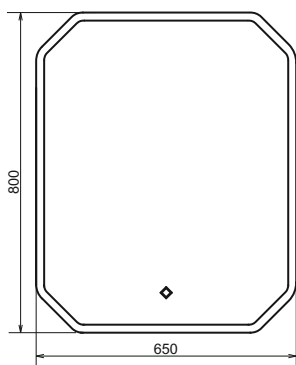

Колеус - 65

Артикул: Колеус - 65

Габариты: 800x650x30 (ВxШxГ)