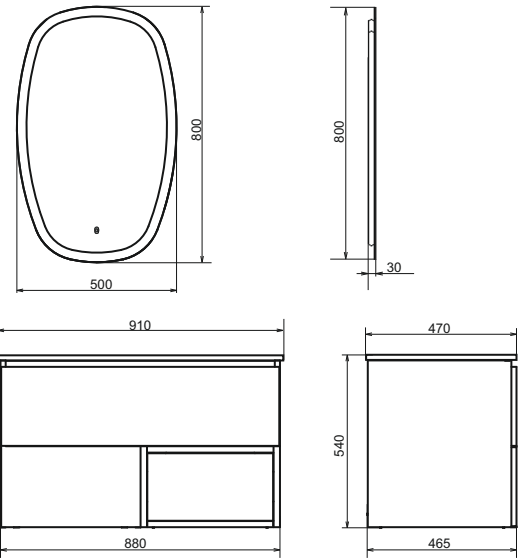

Мальме - 90

Технические характеристики могут отличаться от указанных. За более подробной информацией обращайтесь к менеджерам компании.

Название: Зеркало
Артикул: Космея-50
Цвет: Белый
Габариты: 800x500x30 (ВxШxГ)