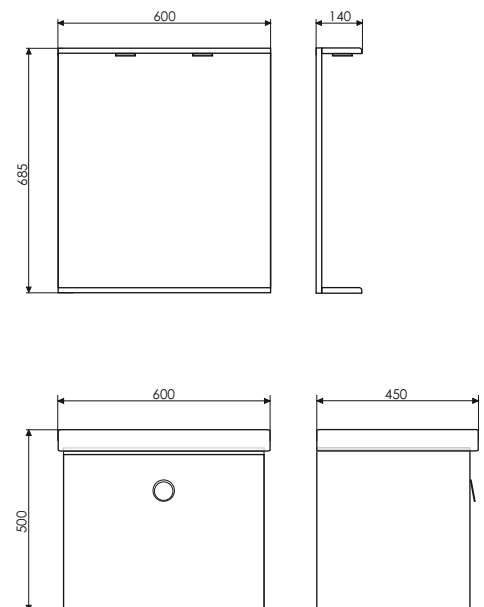

Чертежи мебельного комплекта

Модель так же выпускается шириной 50см

Модена - 60М

Технические характеристики могут отличаться от указанных. За более подробной информацией обращайтесь к менеджерам компании.