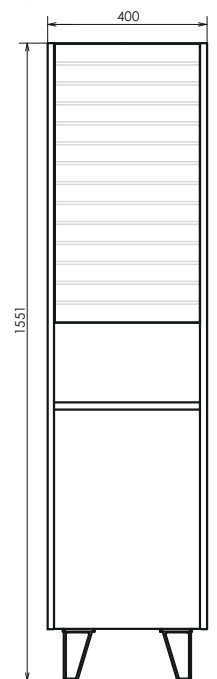

Название: Шкаф-колонна
Артикул: Клеон - 40 (правая/левая) универсальная
Цвет: Дуб дымчатый/Белый матовый
Габариты: 1500x400x300 (ВxШxГ)

Шкаф-колонна с двумя створками: верхняя створка оснащена петлями плавного закрывания, нижняя створка оснащена системой Push-to-open (открытия от нажатия).