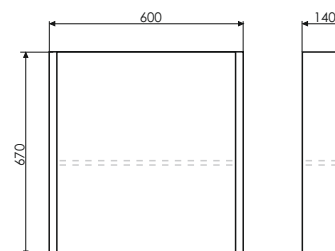

Название: Зеркало-шкаф
Артикул: Тулуза - 60 (правое/левое) универсальное
Цвет: Сосна лоредо
Габариты: 670x600x140 (ВxШxГ)

Название: Тумба-умывальник
Артикул: Тулуза - 60D
Цвет: Сосна лоредо
Габариты: 855x610x470 (ВxШxГ)
Комплектация: раковина QUADRO 60