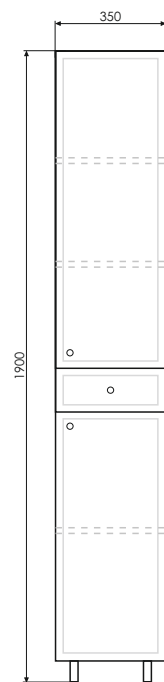

Название: Шкаф-колонна
Артикул: Сочи - 35 (правая)
Цвет: Белый глянец
Габариты: 1900x350x320 (ВxШxГ)

Колонна оснащена одним выкатным ящиком и двумя створками, оснащёнными петлями плавного закрывания. Фасады покрыты белой глянцевой эмалью.