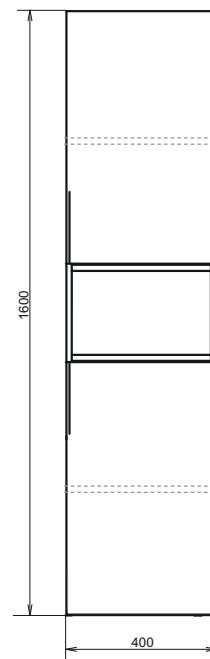

Название: Шкаф-колонна
Артикул: Франкфурт-40 (правая/левая) универсальная
Цвет: Дуб шоколадно-коричневый/чёрный матовый
Габариты: 1600x400x320 (ВxШxГ)

Шкаф-колонна с двумя створками, оснащёнными петлями плавного закрывания.