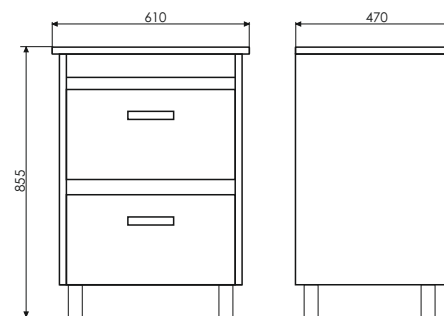

Тулуза - 60

Технические характеристики могут отличаться от указанных. За более подробной информацией обращайтесь к менеджерам компании.

Название: Зеркало-шкаф
Артикул: Тулуза - 60 (правое/левое) универсальное
Цвет: Сосна лоредо
Габариты: 670x600x140 (ВxШxГ)

Название: Тумба-умывальник
Артикул: Тулуза - 60
Цвет: Сосна лоредо
Габариты: 855x610x470 (ВxШxГ)
Комплектация: раковина QUADRO 60

Створка оснащена петлями плавного закрывания. Высококачественное зеркальное полотно с амальгамой на основе серебра.

Тумба с двумя выкатными ящиками, оснащёнными петлями плавного закрывания. Фасады покрыты белой глянцевой эмалью.

Название: Шкаф-колонна
Артикул: Тулуза - 40 (правая)
Цвет: Сосна лоредо
Габариты: 1902x404x300 (ВxШxГ)

Шкаф-колонна с двумя створками и выкатным ящиком. Створки оснащены петлями плавного закрывания, покрыты глянцевой эмалью. Фасад ящика - Сосна лоредо.

Тулуза - 60D

Технические характеристики могут отличаться от указанных. За более подробной информацией обращайтесь к менеджерам компании.

Название: Зеркало-шкаф
Артикул: Тулуза - 60 (правое/левое) универсальное
Цвет: Сосна лоредо
Габариты: 670x600x140 (ВxШxГ)

Название: Тумба-умывальник
Артикул: Тулуза - 60D
Цвет: Сосна лоредо
Габариты: 855x610x470 (ВxШxГ)
Комплектация: раковина QUADRO 60

Створка оснащена петлями плавного закрывания. Высококачественное зеркальное полотно с амальгамой на основе серебра.

Тумба с двумя створками, оснащёнными петлями плавного закрывания. Фасады покрыты белой глянцевой эмалью.

Название: Шкаф-колонна
Артикул: Тулуза - 40 (правый)
Цвет: Сосна лоредо
Габариты: 1902x404x300 (ВxШxГ)