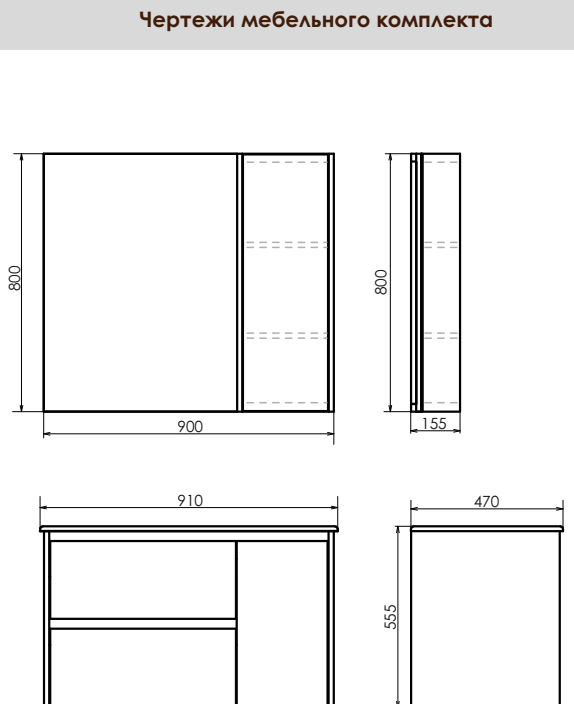

Версаль - 90

Технические характеристики могут отличаться от указанных. За более подробной информацией обращайтесь к менеджерам компании.

Название: Зеркало
Артикул: Версаль - 90
Цвет: Слоновая кость
Габариты: 900x900x20 (ВxШxГ)

Название: Тумба-умывальник
Артикул: Версаль - 90
Цвет: Слоновая кость
Габариты: 860x860x580 (ВxШxГ)
Комплектация: раковина COMFORTY JS90

Название: Полуколонна
Артикул: Версаль - 40
Цвет: Слоновая кость
Габариты: 1225x410x410 (ВxШxГ)

Высококачественное зеркальное полотно с амальгамой на основе серебра.

Тумба с двумя створками. Створки оснащены петлями плавного закрывания. Фасады покрыты эмалью оттенка слоновая кость.

Полуколонна с одной створкой и двумя выкатными ящиками. Створка и ящики оснащены системой плавного закрывания и покрыты белой глянцевой эмалью

Бремен - 90

Технические характеристики могут отличаться от указанных. За более подробной информацией обращайтесь к менеджерам компании.

Название: Зеркало - шкаф
Артикул: Бремен - 90 (правое/левое) универсальное
Цвет: Дуб белый
Габариты: 800x900x155 (ВxШxГ)
Комплектация: доп. оснащается светильником

Название: Тумба-умывальник подвесная
Артикул: Бремен - 90
Цвет: Дуб белый
Габариты: 555x910x470 (ВxШxГ)
Комплектация: раковина COMFORTY 9090EL

Название: Шкаф-колонна
Артикул: Бремен - 35 (правая/левая) универсальная
Цвет: Дуб белый
Габариты: 1600x350x320 (ВxШxГ)

Створка оснащена петлями плавного закрывания. Высококачественное зеркальное полотно с амальгамой на основе серебра.

Тумба с двумя выкатными ящиками, оснащёнными системой плавного закрывания и створкой с системой Push-to-open (открытие от нажатия).

Шкаф-колонна с двумя створками. Створки с петлями плавного закрывания.