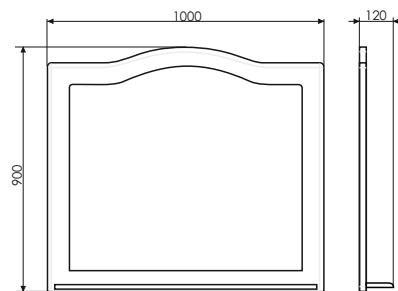

Монако - 100

Технические характеристики могут отличаться от указанных. За более подробной информацией обращайтесь к менеджерам компании.

Название: Зеркало с полкой
Артикул: Монако - 100
Цвет: Белый глянец
Габариты: 900x1000x120 (ВxШxГ)

Название: Тумба-умывальник
Артикул: Монако - 100
Цвет: Белый глянец
Габариты: 850x970x460(ВxШxГ)
Комплектация: раковина COMFORTY 3310

Название: Шкаф-колонна
Артикул: Монако - 40 (правая/левая) универсальная
Цвет: Белый глянец
Габариты: 1950x400x322 (ВxШxГ)

Высококачественное зеркальное полотно с амальгамой на основе серебра.

Тумба с двумя выкатными ящиками, оснащёнными системой плавного закрывания. Фасады покрыты белой глянцевой эмалью

Створки и ящик оснащены системой плавного закрывания. Фасады покрыты белой глянцевой эмалью.

Монако - 120

Технические характеристики могут отличаться от указанных. За более подробной информацией обращайтесь к менеджерам компании.

Название: Зеркало
Артикул: Монако - 120
Цвет: Белый глянец
Габариты: 900x1200x20 (ВxШxГ)

Название: Тумба-умывальник
Артикул: Монако - 120
Цвет: Белый глянец
Габариты: 850x1200x495(ВxШxГ)
Комплектация: раковина COMFORTY 3312

Название: Шкаф-колонна
Артикул: Монако - 40 (правый/левый) не универсальный
Цвет: Белый глянец
Габариты: 1950x400x322 (ВxШxГ)

Высококачественное зеркальное полотно с амальгамой на основе серебра.

Тумба с двумя створками и двумя ящиками, оснащены петлями плавного закрывания. Фасады покрыты белой глянцевой эмалью.

Створки и ящик, оснащены системой плавного закрывания. Фасады покрыты белой глянцевой эмалью.

Чертежи мебельного комплекта