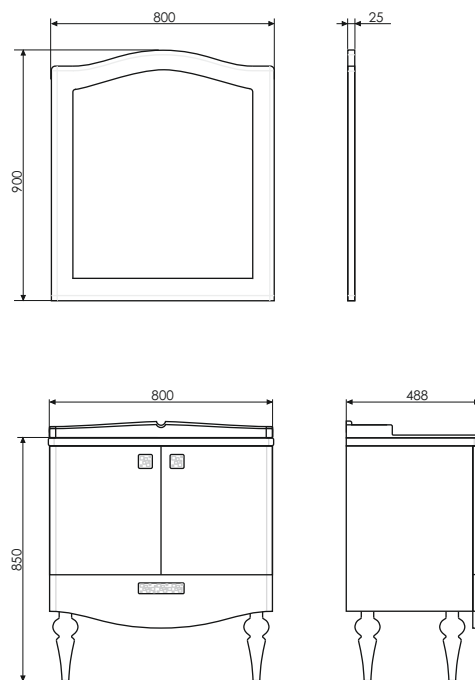

Чертежи мебельного комплекта

Название: Шкаф-колонна
Артикул: Монако - 40 (правый/левый) не универсальный
Цвет: Белый глянец
Габариты: 1950x400x322 (ВxШxГ)

Створки и ящик, оснащены системой плавного закрывания. Фасады покрыты белой глянцевой эмалью.