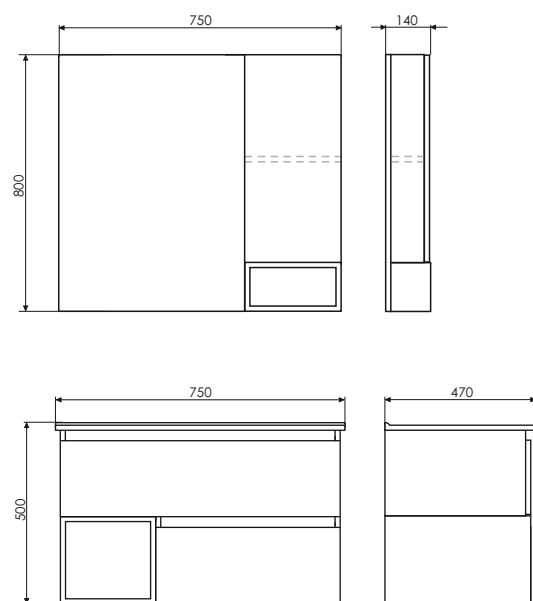

Технические характеристики могут отличаться от указанных. За более подробной информацией обращайтесь к менеджерам компании.

Название: Зеркало-шкаф
Артикул: Турин - 75 (правое)
Цвет: Дуб бежевый
Габариты: 800x750x140 (ВxШxГ)
Комплектация: доп. оснащается светильником

Название: Тумба-умывальник подвесная
Артикул: Турин - 75
Цвет: Дуб бежевый
Габариты: 500x750x470 (ВxШxГ)
Комплектация: раковина COMFORTY 75E

Название: Шкаф-колонна
Артикул: Турин - 45 (правая/левая) универсальная
Цвет: Дуб бежевый
Габариты: 1600x450x320 (ВxШxГ)

Высококачественное зеркальное полотно с амальгамой на основе серебра. Створка оснащена петлями с системой Push to open.

Тумба с двумя выкатными ящиками, оснащёнными системой плавного закрывания.

Шкаф-колонна с одной створкой. Створка оснащена петлями плавного закрывания.

Технические характеристики могут отличаться от указанных. За более подробной информацией обращайтесь к менеджерам компании.

Название: Зеркало-шкаф
Артикул: Прага - 75 (правое)
Цвет: Дуб белый
Габариты: 800x750x140 (ВxШxГ)
Комплектация: доп. оснащается светильником

Название: Тумба-умывальник подвесная
Артикул: Турин - 75
Цвет: Дуб белый
Габариты: 500x750x460 (ВxШxГ)
Комплектация: раковина COMFORTY 75E

Название: Шкаф-колонна
Артикул: Прага - 45 (правая/левая) универсальная
Цвет: Дуб белый
Габариты: 1600x450x320 (ВxШxГ)

Высококачественное зеркальное полотно с амальгамой на основе серебра. Створка оснащена петлями с системой Push to open.

Тумба с двумя выкатными ящиками, оснащёнными системой плавного закрывания.

Шкаф-колонна с одной створкой. Створка оснащена петлями плавного закрывания.