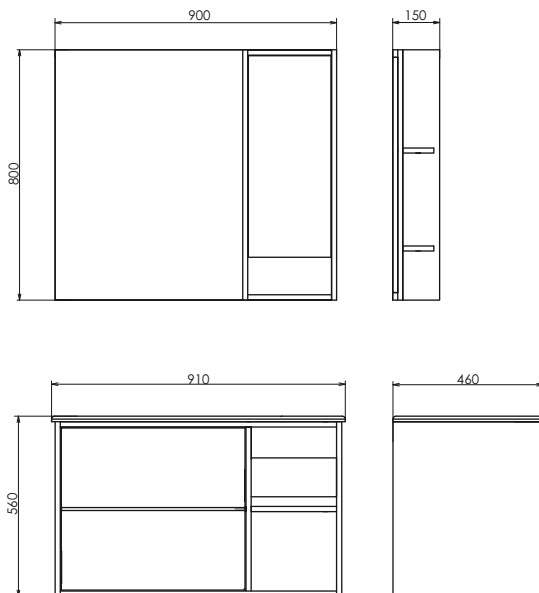

Лондон - 90-1

Технические характеристики могут отличаться от указанных. За более подробной информацией обращайтесь к менеджерам компании.

Название: Зеркало

Артикул: Лондон - 90

Цвет: Белый

Габариты: 800x900x30 (ВxШxГ)

Комплектация: светодиодная лента, увеличительное зеркало

Высококачественное зеркальное полотно с амальгамой на основе серебра с внешней светодиодной лентой и сенсорным выключателем.

Название: Тумба-умывальник

Артикул: Лондон 90-1

Цвет: Белый глянец

Габариты: 900x900x520 (ВxШxГ)

Комплектация: столешница из керамогранита раковина COMFORTY T-Y9378

Тумба с одним выкатным ящиком, оснащённым системой Push-to-Open (открытие от нажатия).