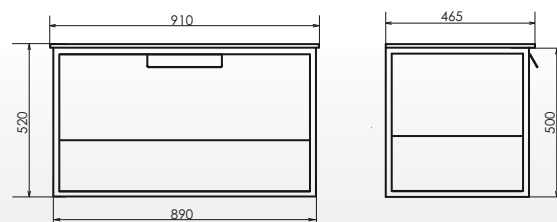

Бонн-90

NEW
ДУБ ДЫМЧАТЫЙ

Название: Зеркало-шкаф
Артикул: Бонн-90 (правое/левое) универсальное
Цвет: Дуб дымчатый/чёрный муар
Габариты: 800x800x136 (ВxШxГ)

Зеркальное высококачественное полотно с амальгамой на основе серебра. Створка оснащена петлями плавного закрывания. За створкой одна полка.

Название: Тумба-умывальник
Артикул: Бонн-90
Цвет: Дуб дымчатый/чёрный муар
Габариты: 520x910x465 (ВxШxГ)
Комплектация: раковина QUADRO 90

Подвесная тумба-умывальник с одним выкатным ящиком, оснащённым системой плавного закрывания и нижней полкой открытого хранения. Каркас тумбы выполнен из стального профиля и покрыт чёрной матовой эмалью.

Название: Полуколонна подвесная
Артикул: Бонн-35 (правая/левая) универсальная
Цвет: Дуб дымчатый
Габариты: 1100x340x240 (ВxШxГ)

Подвесная полуколонна с одной створкой. Створка оснащена петлями плавного закрывания. За створкой 2 полки.