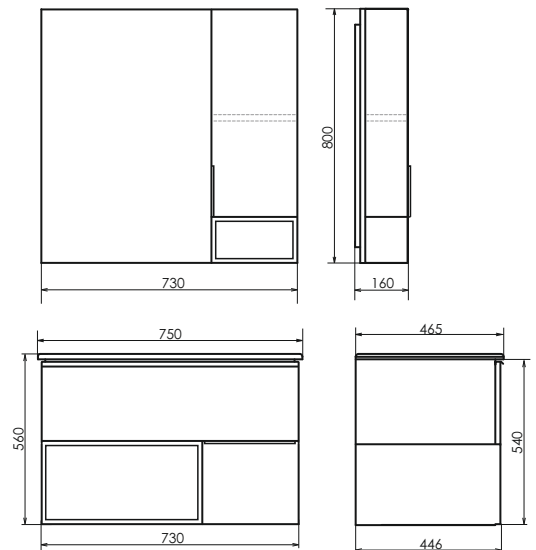

Чертежи мебельного комплекта

Франкфурт - 60

Технические характеристики могут отличаться от указанных. За более подробной информацией обращайтесь к менеджерам компании.

Название: Зеркало-шкаф

Артикул: Франкфурт-60 (правое/левое) универсальное

Цвет: Дуб шоколадно-коричневый

Габариты: 800x600x145 (ВxШxГ)

Название: Тумба-умывальник подвесная

Артикул: Франкфурт-60

Цвет: Дуб шоколадно-коричневый

Габариты: 540x600x460 (ВxШxГ)

Комплектация: раковина COMFORTY 60E

Название: Шкаф-колонна

Артикул: Франкфурт-40 (правая/левая) универсальная

Цвет: Дуб шоколадно-коричневый

Габариты: 1600x400x320 (ВxШxГ)

Высококачественное зеркальное полотно с амальгамой серебра. Створка оснащена петлями плавного закрывания.

Тумба-умывальник с выкатным ящиком, оснащённым системой плавного закрывания и пространством для открытого хранения.

Створки оснащены петлями с системой плавного закрывания.

Франкфурт - 75

Технические характеристики могут отличаться от указанных. За более подробной информацией обращайтесь к менеджерам компании.

Название: Зеркало-шкаф

Артикул: Франкфурт-75 (правое)

Цвет: Дуб шоколадно-коричневый

Габариты: 800x730x160 (ВxШxГ)

Название: Тумба-умывальник подвесная

Артикул: Франкфурт-75

Цвет: Дуб шоколадно-коричневый

Габариты: 560x750x465 (ВxШxГ)

Комплектация: раковина COMFORTY 75 E чёрная матовая

Название: Шкаф-колонна

Артикул: Франкфурт-40 (правая/левая) универсальная

Цвет: Дуб шоколадно-коричневый

Габариты: 1600x400x320 (ВxШxГ)

Высококачественное зеркальное полотно с амальгамой серебра. Створка оснащена петлями плавного закрывания.

Тумба оснащена двумя выкатными ящиками с системой плавного закрывания.

Створки оснащены петлями плавного закрывания.