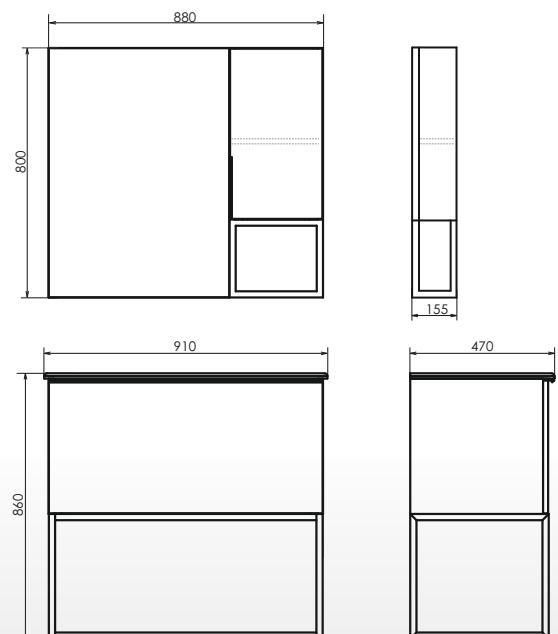

Название: Шкаф-колонна
Артикул: Бордо-90 (правая/левая) универсальная
Цвет: Дуб тёмно-коричневый
Габариты: 1600x400x320 (ВxШxГ)

Подвесная шкаф-колонна с двумя створками и пространством для открытого хранения. Створки оснащены петлями плавного закрывания. За створками по две полки.

Полуколонна с одной створкой и полкой открытого хранения. Створка оснащена петлями плавного закрывания. За створкой 2 полки.

Вена-45

NEW
Дуб дымчатый

Название: Зеркало-шкаф
Артикул: Вена-45 (правое/левое) универсальное
Цвет: Дуб дымчатый
Габариты: 700x450x150 (ВxШxГ)