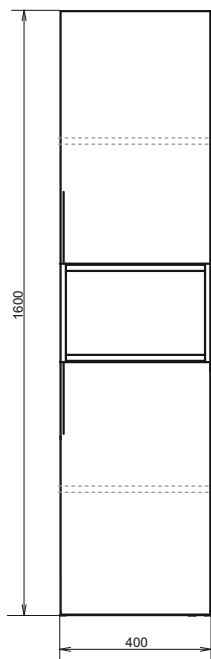

Название: Шкаф-колонна
Артикул: Франкфурт-40 (правая/левая) универсальная
Цвет: Бетон светлый/чёрный матовый
Габариты: 1600x400x320 (ВxШxГ)

Шкаф-колонна с двумя створками, оснащёнными петлями плавного закрывания.