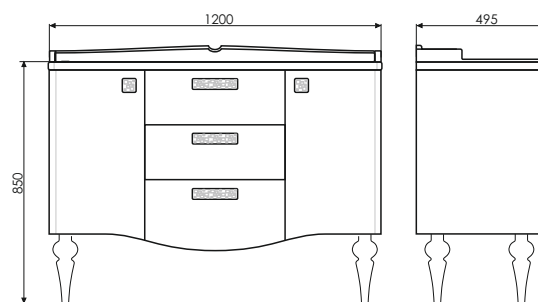

Чертежи мебельного комплекта

Тбилиси - 70

Технические характеристики могут отличаться от указанных. За более подробной информацией обращайтесь к менеджерам компании.

Название: Зеркало с полкой
Артикул: Тбилиси - 70
Цвет: Белый глянец
Габариты: 830x730x120 (ВxШxГ)