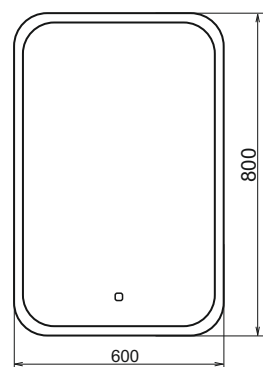

Гиацинт - 60/80

Артикул: Гиацинт - 60/80

Габариты: 800x600x30/800x800x30 (ВxШxГ)

Колеус - 65

Артикул: Колеус - 65

Габариты: 800x650x30 (ВxШxГ)

Пион - 60

Артикул: Пион - 60