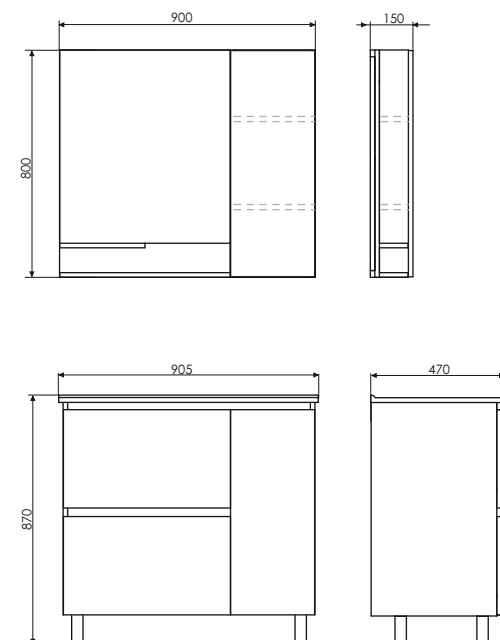

Верона - 75

Технические характеристики могут отличаться от указанных. За более подробной информацией обращайтесь к менеджерам компании.

Название: Зеркало-шкаф
Артикул: Верона - 75 (правое)
Цвет: Дуб белый
Габариты: 800x750x150 (ВxШxГ)
Комплектация: доп. оснащается светильником

Название: Тумба-умывальник
Артикул: Верона - 75
Цвет: Дуб белый
Габариты: 870x770x470 (ВxШxГ)
Комплектация: раковина COMFORTY 75E

Название: Шкаф-колонна
Артикул: Верона - 35Н (правая/левая) универсальная
Цвет: Дуб белый
Габариты: 1600x350x320 (ВxШxГ)

Створка оснащена петлями плавного закрывания. Высококачественное зеркальное полотно с амальгамой на основе серебра.

Тумба с двумя выкатными ящиками, оснащёнными системой плавного закрывания.

Шкаф-колонна с двумя створками. Створки оснащены петлями плавного закрывания.

Верона - 90

Технические характеристики могут отличаться от указанных. За более подробной информацией обращайтесь к менеджерам компании.

Название: Зеркало-шкаф
Артикул: Верона - 90 (правое)
Цвет: Дуб белый
Габариты: 800x900x150 (ВxШxГ)
Комплектация: доп. оснащается светильником

Название: Тумба-умывальник
Артикул: Верона - 90
Цвет: Дуб белый
Габариты: 870x905x470 (ВxШxГ)
Комплектация: раковина COMFORTY 90E

Название: Шкаф-колонна
Артикул: Верона - 35Н (правый/левый) универсальный
Цвет: Дуб белый
Габариты: 1600x350x320 (ВxШxГ)

Створка оснащена петлями плавного закрывания. Высококачественное зеркальное полотно с амальгамой на основе серебра.

Тумба с двумя выкатными ящиками и одной створкой. Ящики оснащены системой плавного закрывания. Створка откидная с корзиной для белья.

Шкаф-колонна с двумя створками. Створки оснащены петлями плавного закрывания.