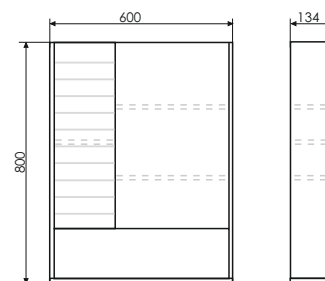

Название: Шкаф-колонна
Артикул: Клеон-40 (правая/левая) универсальная
Цвет: Дуб дымчатый/белый матовый
Габариты: 1500x400x300 (ВxШxГ)

Шкаф-колонна с двумя створками: верхняя створка оснащена петлями плавного закрывания, нижняя створка оснащена системой Push-to-open (открытие от нажатия).

ролик Клеон-60Н

Клеон-60Н
на сайте Comforty.ru

Схема монтажа

Клеон-75Н

NEW
Дуб дымчатый

Название: Зеркало-шкаф
Артикул: Клеон-75
Цвет: Дуб дымчатый/белый матовый
Габариты: 800x730x134 (ВxШxГ)

Зеркальное высококачественное полотно с амальгамой на основе серебра. Створки оснащены петлями плавного закрывания. Левый узкий фасад из МДФ с фрезеровкой горизонтальными полосами, правый широкий фасад - зеркальный. За широкой створкой две полки, за узкой одна.