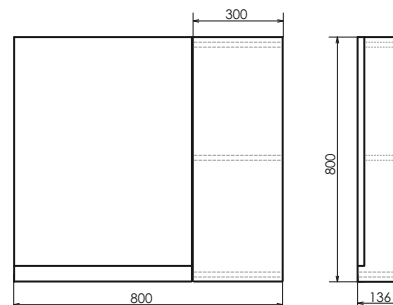

Бонн-90

NEW
ДУБ ДЫМЧАТЫЙ

Название: Зеркало-шкаф
Артикул: Бонн-90 (правое/левое) универсальное
Цвет: Дуб дымчатый/чёрный муар
Габариты: 800x800x136 (ВxШxГ)

Зеркальное высококачественное полотно с амальгамой на основе серебра. Створка оснащена петлями плавного закрывания. За створкой одна полка.

Название: Тумба-умывальник
Артикул: Бонн-90
Цвет: Дуб дымчатый/чёрный муар
Габариты: 520x910x465 (ВxШxГ)
Комплектация: раковина QUADRO 90

Подвесная тумба-умывальник с одним выкатным ящиком, оснащённым системой плавного закрывания и нижней полкой открытого хранения. Каркас тумбы выполнен из стального профиля и покрыт чёрной матовой эмалью.

Название: Полуколонна подвесная
Артикул: Бонн-35 (правая/левая) универсальная
Цвет: Дуб дымчатый
Габариты: 1100x340x240 (ВxШxГ)

Подвесная полуколонна с одной створкой. Створка оснащена петлями плавного закрывания. За створкой 2 полки.