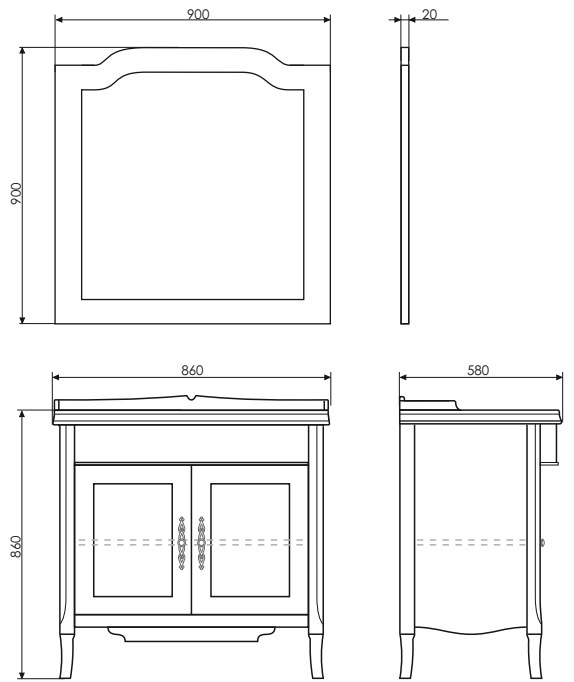

Бремен - 90

Технические характеристики могут отличаться от указанных. За более подробной информацией обращайтесь к менеджерам компании.

Название: Зеркало - шкаф
Артикул: Бремен - 90 (правое/левое) универсальное
Цвет: Дуб белый
Габариты: 800x900x155 (ВxШxГ)
Комплектация: доп. оснащается светильником

Название: Тумба-умывальник подвесная
Артикул: Бремен - 90
Цвет: Дуб белый
Габариты: 555x910x470 (ВxШxГ)
Комплектация: раковина COMFORTY 9090EL

Название: Шкаф-колонна
Артикул: Бремен - 35 (правая/левая) универсальная
Цвет: Дуб белый
Габариты: 1600x350x320 (ВxШxГ)

Створка оснащена петлями плавного закрывания. Высококачественное зеркальное полотно с амальгамой на основе серебра.

Тумба с двумя выкатными ящиками, оснащёнными системой плавного закрывания и створкой с системой Push-to-open (открытие от нажатия).

Шкаф-колонна с двумя створками. Створки с петлями плавного закрывания.