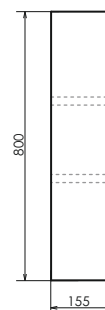

Эдинбург-60

NEW

Бетон светлый

Название: Зеркало-шкаф
Артикул: Эдинбург-60 (правое/левое) универсальное
Цвет: Бетон светлый
Габариты: 800x580x155 (ВxШxГ)

Высококачественное зеркальное полотно с амальгамой на основе серебра. Створка оснащена петлями плавного закрывания. За створкой две полки.

ролик Эдинбург-60

Схема монтажа

Эдинбург-60
на сайте Comforty.ru

Название: Тумба-умывальник
Артикул: Эдинбург-60
Цвет: Бетон светлый
Габариты: 525x600x400 (ВxШxГ)
Комплектация: раковина COMFORTY 9111, столешница из керамогранита.

Тумба-умывальник с глубоким ящиком. Ящик оснащён чёрной матовой ручкой-профилем и системой плавного закрывания.

Название: Шкаф-колонна
Артикул: Эдинбург-40 (правая/левая) универсальная
Цвет: Бетон светлый
Габариты: 1600x400x300 (ВxШxГ)

Подвесная шкаф-колонна с двумя створками. Створки оснащены петлями плавного закрывания. За каждой створкой по две полки.