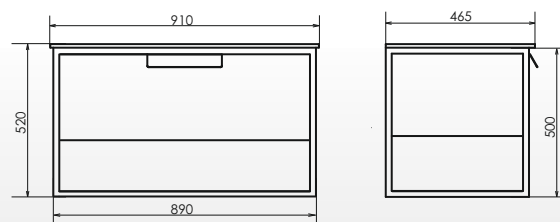

Бонн-90

NEW
Дуб тёмный

Название: Зеркало-шкаф
Артикул: Бонн-90 (правое/левое) универсальное
Цвет: Дуб тёмный/чёрный муар
Габариты: 800x800x136 (ВxШxГ)

Зеркальное высококачественное полотно с амальгамой на основе серебра. Створка оснащена петлями плавного закрывания. За створкой одна полка.

Название: Тумба-умывальник
Артикул: Бонн-90
Цвет: Дуб тёмный/чёрный муар
Габариты: 520x910x465 (ВxШxГ)
Комплектация: раковина QUADRO 90

Подвесная тумба-умывальник с одним выкатным ящиком, оснащённым системой плавного закрывания и нижней полкой открытого хранения. Каркас тумбы выполнен из стального профиля и покрыт чёрной матовой эмалью.

Название: Полуколонна подвесная
Артикул: Кёльн-35 (правая/левая) универсальная
Цвет: Дуб тёмный
Габариты: 1100x340x240 (ВxШxГ)

Подвесная полуколонна с одной створкой. Створка оснащена петлями плавного закрывания. За створкой 2 полки.