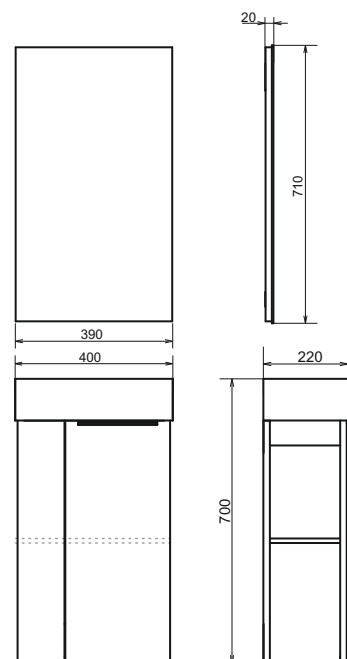

Чертежи мебельного комплекта