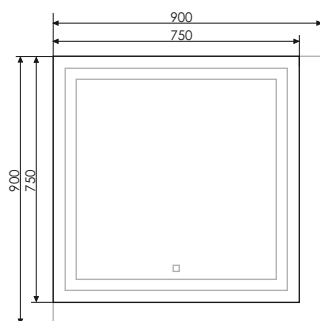

Лондон - 90

Артикул: Лондон - 90

Габариты: 800x900x30 (ВxШxГ)

Виола - 60

Артикул: Виола - 60

Габариты: 750x600x30 (ВxШxГ)

Квадрат - 75/90

Артикул: Квадрат - 75/90