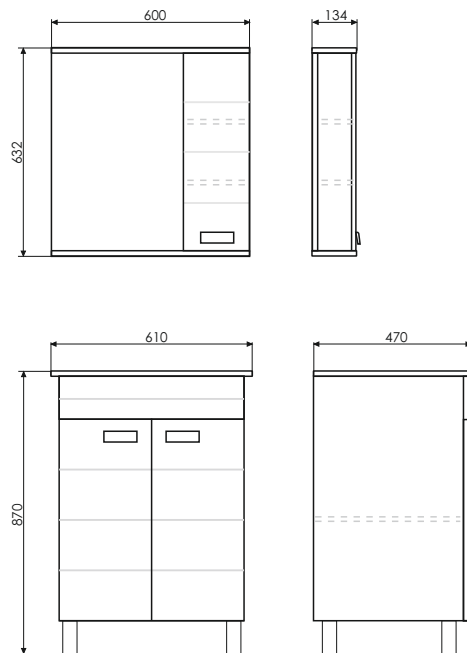

Чертежи мебельного комплекта

Модель так же выпускается шириной 50см

Модена - 60М

Технические характеристики могут отличаться от указанных. За более подробной информацией обращайтесь к менеджерам компании.