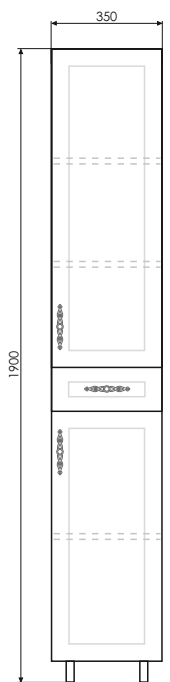

Название: Шкаф-колонна
Артикул: Севилья - 35 (правая)
Цвет: Слоновая кость
Габариты: 1900x350x316 (ВxШxГ)

Колонна оснащена одним выкатным ящиком и двумя створками, оснащёнными петлями плавного закрывания. Фасады покрыты эмалью цвета слоновой кости.