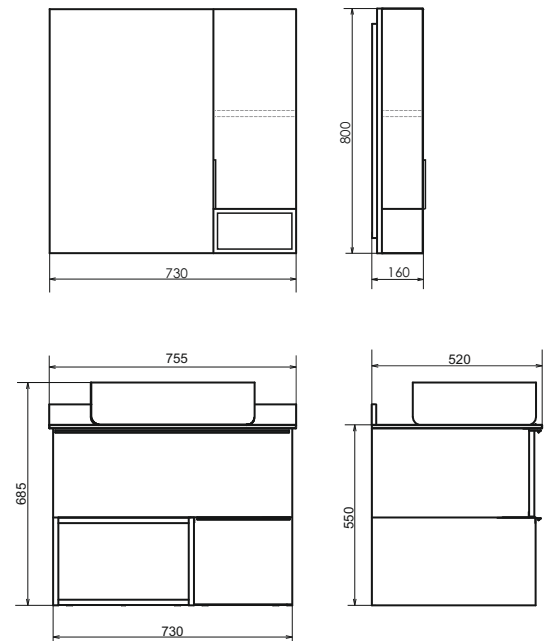

Штутгарт - 60

Технические характеристики могут отличаться от указанных. За более подробной информацией обращайтесь к менеджерам компании.

Название: Зеркало-шкаф
Артикул: Штутгарт-60 (правое/левое)
Цвет: Дуб тёмно-коричневый
Габариты: 800x600x145 (ВxШxГ)

Название: Тумба-умывальник подвесная
Артикул: Штутгарт-60
Цвет: Дуб тёмно-коричневый
Габариты: 645x600x400 (ВxШxГ)
Комплектация: столешница из керамогранита, раковина COMFORTY 9111

Название: Шкаф-колонна
Артикул: Штутгарт-40 (правая/левая) универсальная
Цвет: Дуб тёмно-коричневый
Габариты: 1600x400x320 (ВxШxГ)

Высококачественное зеркальное полотно с амальгамой серебра. Створка оснащена петлями плавного закрывания.

Тумба с одним выкатным ящиком, оснащённым системой плавного закрывания.

Створки оснащены петлями плавного закрывания.

Штутгарт - 75

Технические характеристики могут отличаться от указанных. За более подробной информацией обращайтесь к менеджерам компании.

Название: Зеркало-шкаф
Артикул: Штутгарт-75
Цвет: Дуб тёмно-коричневый
Габариты: 800x730x160 (ВxШxГ)

Название: Тумба-умывальник подвесная
Артикул: Штутгарт-75
Цвет: Дуб тёмно-коричневый
Габариты: 685x755x520 (ВxШxГ)
Комплектация: столешница из керамогранита, раковина COMFORTY T-Y9378

Название: Шкаф-колонна
Артикул: Штутгарт-40 (правая/левая) универсальная
Цвет: Дуб тёмно-коричневый
Габариты: 1600x400x320 (ВxШxГ)

Створка оснащена петлями плавного закрывания. Высококачественное зеркальное полотно с амальгамой серебра.

Тумба с двумя выкатными ящиками, оснащёнными системой плавного закрывания.

Створки оснащены петлями плавного закрывания.