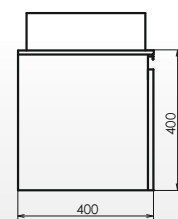

Эдинбург-60

NEW

Бетон светлый

Название: Зеркало-шкаф
Артикул: Эдинбург-60 (правое/левое) универсальное
Цвет: Бетон светлый
Габариты: 800x580x155 (ВxШxГ)

Высококачественное зеркальное полотно с амальгамой на основе серебра. Створка оснащена петлями плавного закрывания. За створкой две полки.

ролик Эдинбург-60

Схема монтажа

Эдинбург-60
на сайте Comforty.ru

Название: Тумба-умывальник
Артикул: Эдинбург-60
Цвет: Бетон светлый
Габариты: 525x600x400 (ВxШxГ)
Комплектация: раковина COMFORTY 9111, столешница из керамогранита.

Тумба-умывальник с глубоким ящиком. Ящик оснащён чёрной матовой ручкой-профилем и системой плавного закрывания.

Название: Шкаф-колонна
Артикул: Эдинбург-40 (правая/левая) универсальная
Цвет: Бетон светлый
Габариты: 1600x400x300 (ВxШxГ)

Подвесная шкаф-колонна с двумя створками. Створки оснащены петлями плавного закрывания. За каждой створкой по две полки.