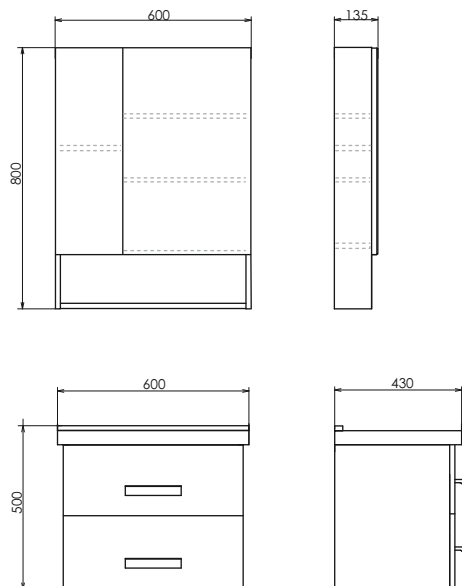

Чертежи мебельного комплекта