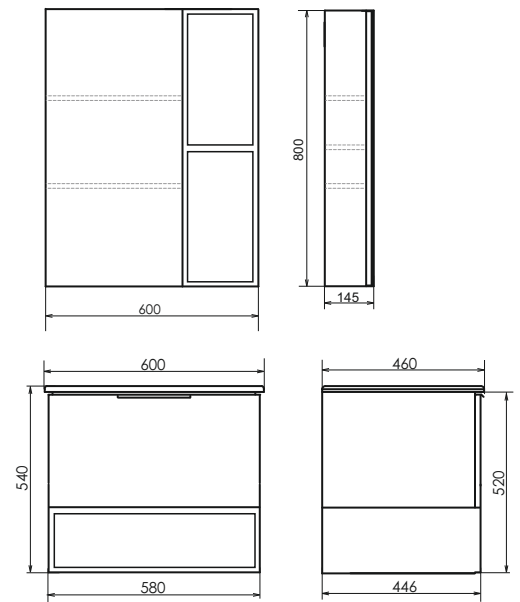

Франкфурт - 75

Технические характеристики могут отличаться от указанных. За более подробной информацией обращайтесь к менеджерам компании.

Название: Зеркало-шкаф

Артикул: Франкфурт-75 (правое)

Цвет: Дуб шоколадно-коричневый

Габариты: 800x730x160 (ВxШxГ)

Название: Тумба-умывальник подвесная

Артикул: Франкфурт-75

Цвет: Дуб шоколадно-коричневый

Габариты: 560x750x465 (ВxШxГ)

Комплектация: раковина COMFORTY 75 E чёрная матовая

Название: Шкаф-колонна

Артикул: Франкфурт-40 (правая/левая) универсальная

Цвет: Дуб шоколадно-коричневый

Габариты: 1600x400x320 (ВxШxГ)

Высококачественное зеркальное полотно с амальгамой серебра. Створка оснащена петлями плавного закрывания.

Тумба оснащена двумя выкатными ящиками с системой плавного закрывания.

Створки оснащены петлями плавного закрывания.