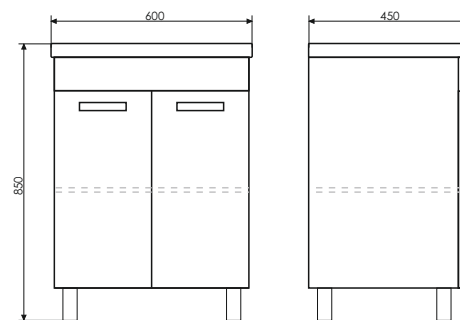

Модена - 90М

Технические характеристики могут отличаться от указанных. За более подробной информацией обращайтесь к менеджерам компании.

Название: Зеркало-шкаф
Артикул: Модена - 90М (правое)
Цвет: Белый матовый
Габариты: 786x900x154 (ВxШxГ)
Комплектация: 2 точечных светильника

Название: Тумба-умывальник
Артикул: Модена - 90М
Цвет: Белый матовый
Габариты: 870x905x470 (ВxШxГ)
Комплектация: раковина QUADRO 90

Название: Шкаф-колонна
Артикул: Модена - 35М (правая)
Цвет: Белый матовый
Габариты: 1902x350x316 (ВxШxГ)

Створка оснащена петлями плавного закрывания. Высококачественное зеркальное полотно с амальгамой на основе серебра. Полки и створка покрыты белой матовой эмалью.

Тумба с тремя створками, оснащёнными петлями плавного закрывания. Фасады покрыты белой матовой эмалью.

Шкаф-колонна с двумя створками и выкатным ящиком. Створки оснащены петлями плавного закрывания. Фасады покрыты белой глянцевой эмалью.

Чезана - 60

Название: Зеркало-шкаф
Артикул: Диана - 60 (правое)
Цвет: Белый глянец
Габариты: 740x580x140 (ВxШxГ)

Название: Тумба-умывальник
Артикул: Чезана - 60
Цвет: Белый глянец
Габариты: 850x600x450 (ВxШxГ)
Комплектация: раковина NEXT 60

Створка оснащена петлями плавного закрывания. Высококачественное зеркальное полотно с амальгамой на основе серебра.

Тумба с двумя створками, оснащёнными петлями плавного закрывания. Фасады тумбы покрыты белой глянцевой эмалью.