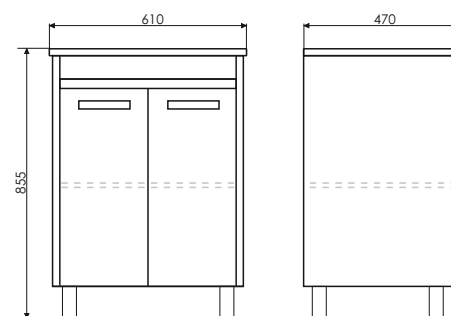

Название: Зеркало-шкаф
Артикул: Тулуза - 60 (правое/левое) универсальное
Цвет: Сосна лоредо
Габариты: 670x600x140 (ВxШxГ)

Название: Тумба-умывальник
Артикул: Тулуза - 60D
Цвет: Сосна лоредо
Габариты: 855x610x470 (ВxШxГ)
Комплектация: раковина QUADRO 60