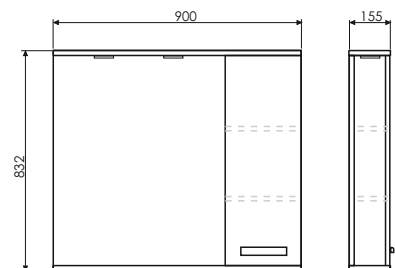

Чертежи мебельного комплекта