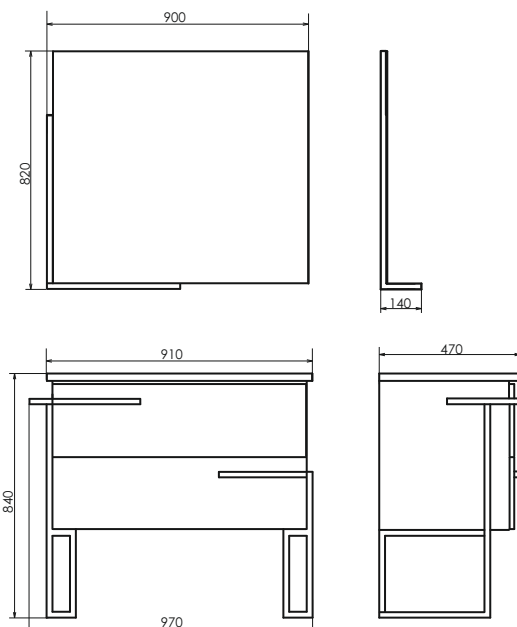

Створка оснащена петлями плавного закрывания. В модели используется стальной профиль, покрытый чёрной эмалью.

Чертежи мебельного комплекта

Дюссельдорф - 90

Технические характеристики могут отличаться от указанных. За более подробной информацией обращайтесь к менеджерам компании.