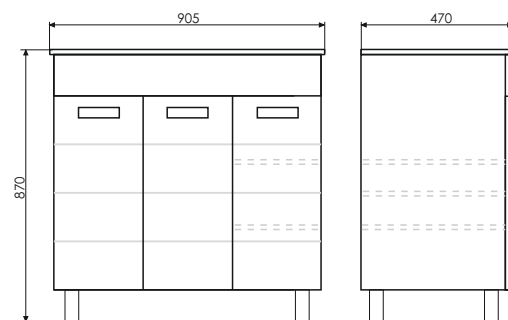

Модена - 90М

Технические характеристики могут отличаться от указанных. За более подробной информацией обращайтесь к менеджерам компании.

Название: Зеркало-шкаф
Артикул: Модена - 90М (правое)
Цвет: Белый матовый
Габариты: 786x900x154 (ВxШxГ)
Комплектация: 2 точечных светильника

Название: Тумба-умывальник
Артикул: Модена - 90М
Цвет: Белый матовый
Габариты: 870x905x470 (ВxШxГ)
Комплектация: раковина QUADRO 90

Название: Шкаф-колонна
Артикул: Модена - 35М (правая)
Цвет: Белый матовый
Габариты: 1902x350x316 (ВxШxГ)

Створка оснащена петлями плавного закрывания. Высококачественное зеркальное полотно с амальгамой на основе серебра. Полки и створка покрыты белой матовой эмалью.

Тумба с тремя створками, оснащёнными петлями плавного закрывания. Фасады покрыты белой матовой эмалью.

Шкаф-колонна с двумя створками и выкатным ящиком. Створки оснащены петлями плавного закрывания. Фасады покрыты белой глянцевой эмалью.

Чезана - 60

Название: Зеркало-шкаф
Артикул: Диана - 60 (правое)
Цвет: Белый глянец
Габариты: 740x580x140 (ВxШxГ)

Название: Тумба-умывальник
Артикул: Чезана - 60
Цвет: Белый глянец
Габариты: 850x600x450 (ВxШxГ)
Комплектация: раковина NEXT 60

Створка оснащена петлями плавного закрывания. Высококачественное зеркальное полотно с амальгамой на основе серебра.

Тумба с двумя створками, оснащёнными петлями плавного закрывания. Фасады тумбы покрыты белой глянцевой эмалью.