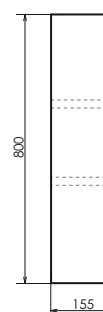

Эдинбург-60-2

NEW

Бетон светлый

Название: Зеркало-шкаф
Артикул: Эдинбург-60 (правое/левое) универсальное
Цвет: Бетон светлый
Габариты: 800x580x155 (ВxШxГ)

Высококачественное зеркальное полотно с амальгамой на основе серебра. Створка оснащена петлями плавного закрывания. За створкой две полки.

ролик Эдинбург 60-2

Эдинбург 60-2
на сайте Comforty.ru

Схема монтажа

Название: Тумба-умывальник
Артикул: Эдинбург-60-2
Цвет: Бетон светлый
Габариты: 700x600x400 (ВxШxГ)
Комплектация: раковина COMFORTY 9111, столешница из керамогранита.

Тумба-умывальник с двумя выкатными ящиками. Каждый ящик оснащён чёрной матовой ручкой-профилем и системой плавного закрывания.

Название: Шкаф-колонна
Артикул: Эдинбург-40 (правая/левая) универсальная
Цвет: Бетон светлый
Габариты: 1600x400x300 (ВxШxГ)

Подвесная шкаф-колонна с двумя створками. Створки оснащены петлями плавного закрывания. За каждой створкой по две полки.