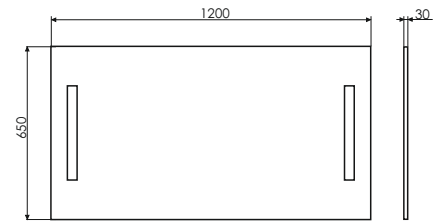

Технические характеристики могут отличаться от указанных. За более подробной информацией обращайтесь к менеджерам компании.

Название: Зеркало с подсветкой
Артикул: Жасмин - 120
Цвет: Белый
Габариты: 650x1200x30 (ВxШxГ)
Комплектация: светодиодная подсветка

Название: Тумба-умывальник подвесная
Артикул: Твикс - 120П
Цвет: Сосна лоредо
Габариты: 600x1205x455 (ВxШxГ)
Комплектация: раковина COMFORTY 8112

Зеркало оснащено встроенной люминесцентной подсветкой. Высококачественное зеркальное полотно с амальгамой на основе серебра.

Подвесная тумба с двумя выкатными ящиками, оснащёнными системой плавного закрывания. Фасады покрыты белой глянцевой эмалью.

Технические характеристики могут отличаться от указанных. За более подробной информацией обращайтесь к менеджерам компании.

Название: Зеркало-шкаф
Артикул: Марио - 60 (правое/левое) универсальное
Цвет: Сосна лоредо
Габариты: 700x600x140 (ВxШxГ)

Название: Тумба-умывальник
Артикул: Марио - 60
Цвет: Сосна лоредо
Габариты: 855x610x470 (ВxШxГ)
Комплектация: раковина QUADRO 60

Название: Шкаф-колонна
Артикул: Марио - 40 (правый/левый) универсальный
Цвет: Сосна лоредо
Габариты: 1902x404x300 (ВxШxГ)

Створка оснащена петлями плавного закрывания. Высококачественное зеркальное полотно с амальгамой на основе серебра.

Тумба с двумя створками. Створки оснащены петлями плавного закрывания.

Шкаф-колонна с открытой полкой и с двумя створками. Створки оснащены петлями плавного закрывания. За нижней створкой одна полка, за верхней две.