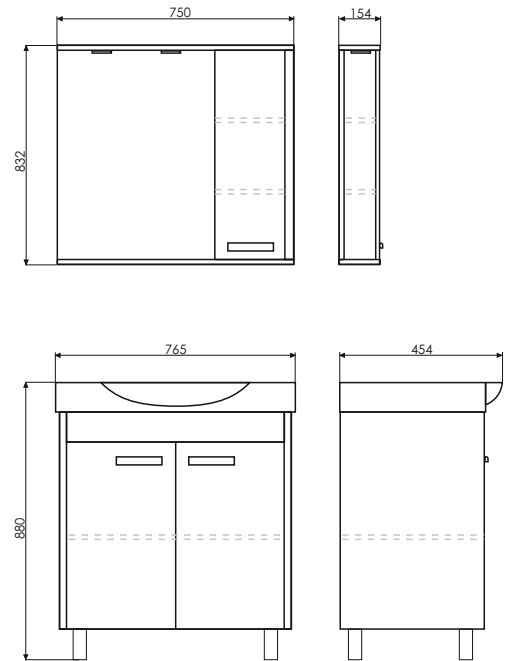

Чертежи мебельного комплекта