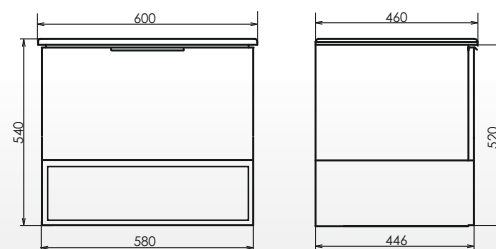

Франкфурт-60

Бетон светлый

Название: Зеркало-шкаф
Артикул: Франкфурт-60 (правое/левое) универсальное
Цвет: Бетон светлый
Габариты: 800x600x145 (ВxШxГ)

Высококачественное зеркальное полотно с амальгамой на основе серебра. Створка оснащена петлями плавного закрывания. За зеркальной створкой две полки, в пространстве открытого хранения - одна.

ролик Франкфурт-60

Франкфурт-60
на сайте Comforty.ru

Схема монтажа

Название: Тумба-умывальник
Артикул: Франкфурт-60
Цвет: Бетон светлый/чёрный матовый
Габариты: 540x600x460 (ВxШxГ)
Комплектация: раковина COMFORTY 60E.

Тумба-умывальник с выкатным ящиком, оснащённым системой плавного закрывания и пространством для открытого хранения.

Название: Шкаф-колонна
Артикул: Франкфурт-40 (правая/левая) универсальная
Цвет: Бетон светлый/чёрный матовый
Габариты: 1600x400x320 (ВxШxГ)

Подвесная шкаф-колонна с двумя створками и пространством для открытого хранения. Створки оснащены петлями плавного закрывания и чёрными матовыми алюминиевыми ручками. За створками по две полки.