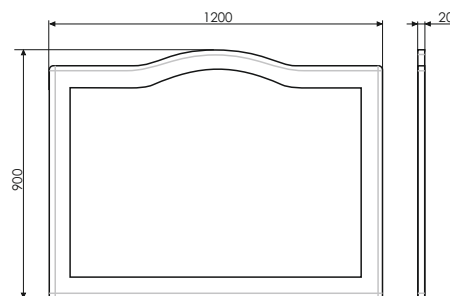

Чертежи мебельного комплекта

Тбилиси - 70

Технические характеристики могут отличаться от указанных. За более подробной информацией обращайтесь к менеджерам компании.

Название: Зеркало с полкой
Артикул: Тбилиси - 70
Цвет: Белый глянец
Габариты: 830x730x120 (ВxШxГ)