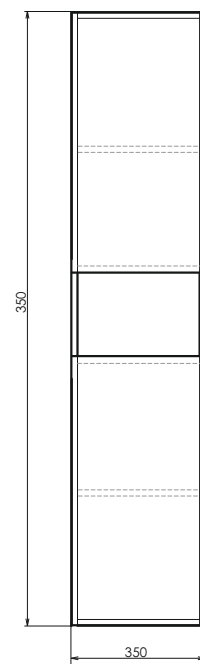

Чертёж шкаф-колонны

Бордо - 35

Название: Шкаф - колонна
Артикул: Бордо-35 (правая/левая) универсальная
Цвет: Дуб шоколадно-коричневый
Габариты: 1600x350x320 (ВxШxГ)

Подвесная шкаф-колонна с двумя створками и пространством для открытого хранения. Створки оснащены петлями плавного закрывания. За створками по две полки.