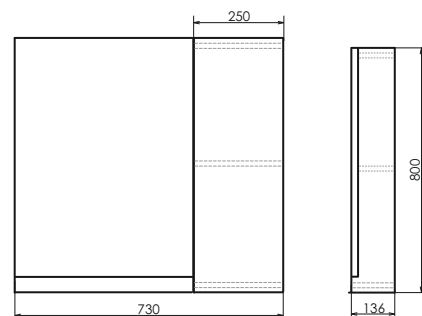

ролик Бонн 75

Схема монтажа

Бонн 75
на сайте Comforty.ru

Название: Тумба-умывальник
Артикул: Бонн-75
Цвет: Дуб дымчатый/чёрный муар
Габариты: 520x755x465 (ВxШxГ)
Комплектация: раковина Comforty 75E

Подвесная тумба-умывальник с одним выкатным ящиком, оснащённым системой плавного закрывания и нижней полкой открытого хранения. Каркас тумбы выполнен из стального профиля и покрыт чёрной матовой эмалью.