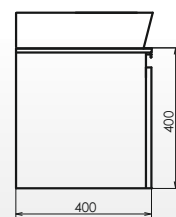

Эдинбург-60

NEW

Бетон светлый

Название: Зеркало-шкаф
Артикул: Эдинбург-60 (правое/левое) универсальное
Цвет: Бетон светлый
Габариты: 800x580x155 (ВxШxГ)

Высококачественное зеркальное полотно с амальгамой на основе серебра. Створка оснащена петлями плавного закрывания. За створкой две полки.

ролик Эдинбург-60

Эдинбург-60
на сайте Comforty.ru

Схема монтажа

Название: Тумба-умывальник
Артикул: Эдинбург-60
Цвет: Бетон светлый
Габариты: 525x600x400 (ВxШxГ)
Комплектация: раковина COMFORTY 9055RA-50, столешница из керамогранита.

Тумба-умывальник с глубоким ящиком. Ящик оснащён чёрной матовой ручкой-профилем и системой плавного закрывания.

Название: Шкаф-колонна
Артикул: Эдинбург-40 (правая/левая) универсальная
Цвет: Бетон светлый
Габариты: 1600x400x300 (ВxШxГ)

Подвесная шкаф-колонна с двумя створками. Створки оснащены петлями плавного закрывания. За каждой створкой по две полки.