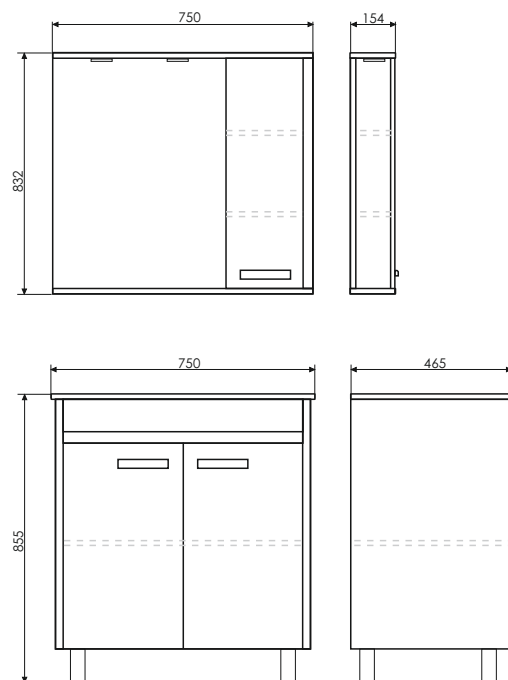

Тулуза - 90

Технические характеристики могут отличаться от указанных. За более подробной информацией обращайтесь к менеджерам компании.

Название: Зеркало-шкаф
Артикул: Тулуза - 90
Цвет: Сосна лоредо
Габариты: 832x900x155 (ВxШxГ)
Комплектация: 2 точечных светильника

Высококачественное зеркальное полотно с амальгамой на основе серебра. Створка оснащена петлями плавного закрывания, покрыта белой глянцевой эмалью.

Название: Тумба-умывальник
Артикул: Тулуза - 90
Цвет: Сосна лоредо
Габариты: 855x905x470 (ВxШxГ)
Комплектация: раковина Quadro 90

Тумба с двумя выкатными ящиками и двумя створками, оснащёнными петлями плавного закрывания. Фасады покрыты белой глянцевой эмалью.

Название: Шкаф-колонна
Артикул: Тулуза - 40 (правый)
Цвет: Сосна лоредо
Габариты: 1902x404x300 (ВxШxГ)

Шкаф-колонна с двумя створками и выкатным ящиком. Створки оснащены петлями плавного закрывания, покрыты глянцевой эмалью. Фасад ящика - Сосна лоредо.