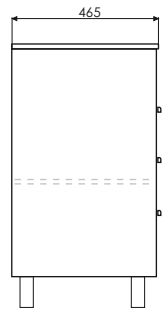

Чертежи мебельного комплекта