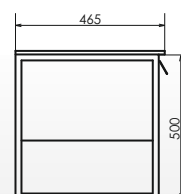

Бонн-75

NEW
Дуб тёмный

Название: Зеркало-шкаф
Артикул: Кёльн-75 (правое/левое) универсальное
Цвет: Дуб тёмный/чёрный муар
Габариты: 800x730x136 (ВxШxГ)

Зеркальное высококачественное полотно с амальгамой на основе серебра. Створка оснащена петлями плавного закрывания. За створкой одна полка.

ролик Бонн-75

Схема монтажа

Бонн-75
на сайте Comforty.ru

Название: Тумба-умывальник
Артикул: Бонн-75
Цвет: Дуб тёмный/чёрный муар
Габариты: 520x755x465 (ВxШxГ)
Комплектация: раковина COMFORTY 75E (чёрная матовая)

Подвесная тумба-умывальник с одним выкатным ящиком, оснащённым системой плавного закрывания и нижней полкой открытого хранения. Каркас тумбы выполнен из стального профиля и покрыт чёрной матовой эмалью.

Название: Полуколонна подвесная
Артикул: Кёльн-35 (правая/левая) универсальная
Цвет: Дуб тёмный
Габариты: 1100x340x240 (ВxШxГ)

Подвесная полуколонна с одной створкой. Створка оснащена петлями плавного закрывания. За створкой 2 полки.