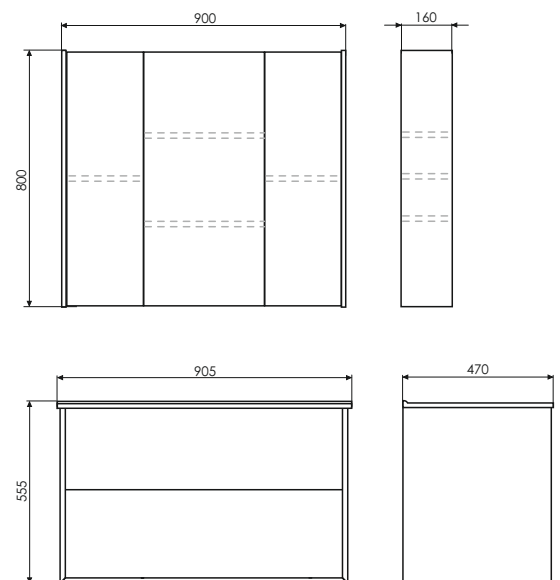

Чертежи мебельного комплекта