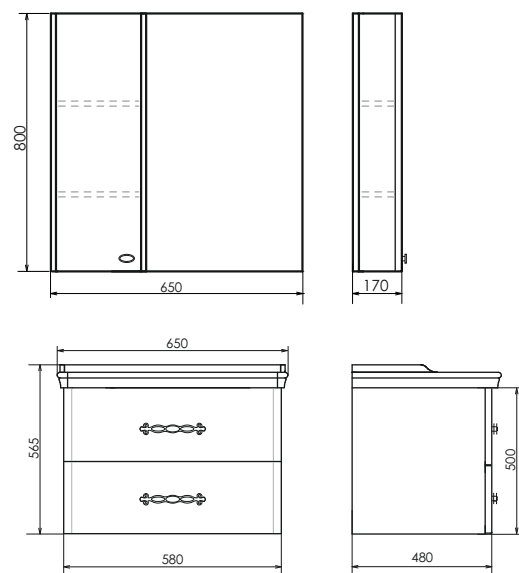

Тумба оснащена тремя створками плавного закрывания. Фасады покрыты белой глянцевой эмалью.

Створки оснащены петлями плавного закрывания. Фасады покрыты белой глянцевой эмалью.

Чертежи мебельного комплекта