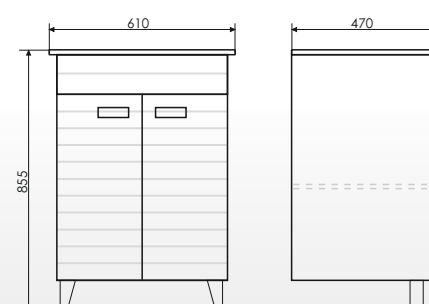

Название: Шкаф-колонна
Артикул: Клеон-40 (правая/левая) универсальная
Цвет: Дуб дымчатый/белый матовый
Габариты: 1500x400x300 (ВxШxГ)

Шкаф-колонна с двумя створками: верхняя створка оснащена петлями плавного закрывания, нижняя створка оснащена системой Push-to-open (открытие от нажатия).

ролик Клеон-60Н

Клеон-60Н
на сайте Comforty.ru

Схема монтажа

Клеон-75Н

NEW
Дуб дымчатый

Название: Зеркало-шкаф
Артикул: Клеон-75
Цвет: Дуб дымчатый/белый матовый
Габариты: 800x730x134 (ВxШxГ)

Зеркальное высококачественное полотно с амальгамой на основе серебра. Створки оснащены петлями плавного закрывания. Левый узкий фасад из МДФ с фрезеровкой горизонтальными полосами, правый широкий фасад - зеркальный. За широкой створкой две полки, за узкой одна.