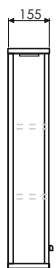

Чертежи мебельного комплекта