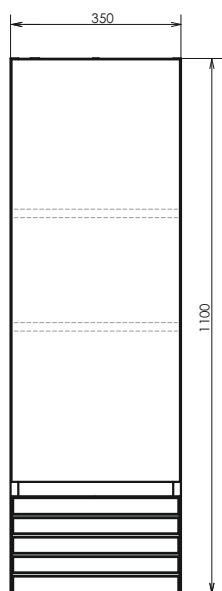

Чертёж полуколонны

Страсбург - 35

Название: Полуколонна подвесная
Артикул: Кёльн-35 (правая/левая) универсальная
Цвет: Дуб дымчатый
Габариты: 1100x340x240 (ВxШxГ)

Полуколонны с одной створкой и ящиком, оснащённым системой плавного закрывания. Створка оборудована петлями плавного закрывания.