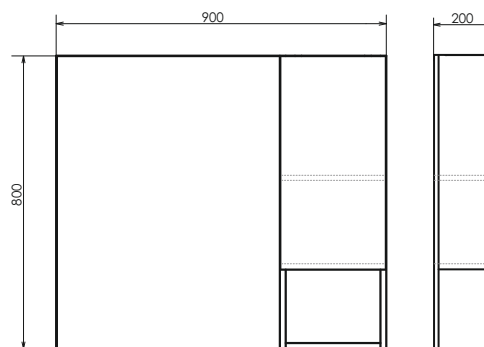

Бордо-90

NEW

Дуб тёмно-коричневый

Название: Зеркало-шкаф
Артикул: Бордо-90 (правое)
Цвет: Дуб тёмно-коричневый
Габариты: 800x900x200 (ВxШxГ)

Зеркальное высококачественное полотно с амальгамой на основе серебра. Створка оснащена петлями плавного закрывания. За створкой одна полка.

Youtube Comforty.ru

Бордо - 90 на сайте Comforty.ru

Схема монтажа

Название: Тумба-умывальник
Артикул: Бордо-90
Цвет: Дуб тёмно-коричневый
Габариты: 550x900x470 (ВxШxГ)
Комплектация: раковина QUADRO 90

Подвесная тумба с ящиком, оснащённым системой плавного закрывания и пространством для открытого хранения.

Название: Шкаф-колонна
Артикул: Бордо-90 (правая/левая) универсальная
Цвет: Дуб тёмно-коричневый
Габариты: 1600x400x320 (ВxШxГ)

Подвесная шкаф-колонна с двумя створками и пространством для открытого хранения. Створки оснащены петлями плавного закрывания. За створками по две полки.