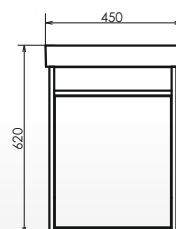

Вена-45

NEW
Дуб дымчатый

Название: Зеркало-шкаф
Артикул: Вена-45 (правое/левое) универсальное
Цвет: Дуб дымчатый
Габариты: 700x450x150 (ВxШxГ)

Зеркальное высококачественное полотно с амальгамой на основе серебра. Створка оснащена петлями плавного закрывания. За створкой одна полка.

YouTube Comforty.ru

Вена - 45
на сайте Comforty.ru

Схема монтажа

Название: Тумба-умывальник
Артикул: Вена-45
Цвет: Дуб дымчатый
Габариты: 620x450x450 (ВxШxГ)
Комплектация: раковина Адриана 45

Подвесная тумба-умывальник с одной створкой. Створка оснащена системой Push-to-open (открытие от нажатия).