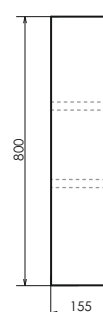

Эдинбург-60

NEW

Бетон светлый

Название: Зеркало-шкаф
Артикул: Эдинбург-60 (правое/левое) универсальное
Цвет: Бетон светлый
Габариты: 800x580x155 (ВxШxГ)

Высококачественное зеркальное полотно с амальгамой на основе серебра. Створка оснащена петлями плавного закрывания. За створкой две полки.

ролик Эдинбург-60

Эдинбург-60
на сайте Comforty.ru

Схема монтажа

Название: Тумба-умывальник
Артикул: Эдинбург-60
Цвет: Бетон светлый
Габариты: 525x600x400 (ВxШxГ)
Комплектация: раковина COMFORTY 9055RA-50, столешница из керамогранита.

Тумба-умывальник с глубоким ящиком. Ящик оснащён чёрной матовой ручкой-профилем и системой плавного закрывания.

Название: Шкаф-колонна
Артикул: Эдинбург-40 (правая/левая) универсальная
Цвет: Бетон светлый
Габариты: 1600x400x300 (ВxШxГ)

Подвесная шкаф-колонна с двумя створками. Створки оснащены петлями плавного закрывания. За каждой створкой по две полки.