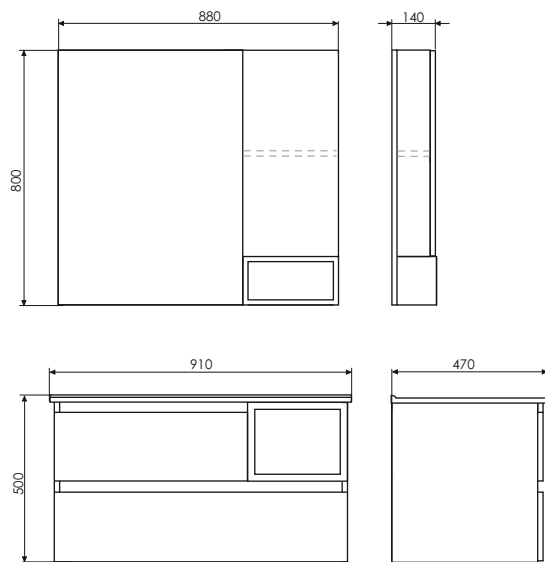

Турин - 90L

Технические характеристики могут отличаться от указанных. За более подробной информацией обращайтесь к менеджерам компании.

Название: Зеркало-шкаф
Артикул: Турин - 90 (правое)
Цвет: Дуб бежевый
Габариты: 800x880x140 (ВxШxГ)
Комплектация: доп. оснащается светильником

Высококачественное зеркальное полотно с амальгамой на основе серебра. Створка оснащена петлями с системой Push to open.

Название: Тумба-умывальник подвесная
Артикул: Турин-90L
Цвет: Дуб бежевый
Габариты: 500x910x470 (ВxШxГ)
Комплектация: раковина COMFORTY 9090EL

Тумба с двумя выкатными ящиками, оснащёнными системой плавного закрывания.

Название: Шкаф-колонна
Артикул: Турин - 45 (правая/левая) универсальная
Цвет: Дуб бежевый
Габариты: 1600x450x320 (ВxШxГ)

Шкаф-колонна с одной створкой. Створка оснащена петлями плавного закрывания.

Турин - 120

Технические характеристики могут отличаться от указанных. За более подробной информацией обращайтесь к менеджерам компании.

Название: Зеркало-шкаф
Артикул: Турин - 120 (правое)
Цвет: Дуб бежевый
Габариты: 800x1180x140 (ВxШxГ)
Комплектация: доп. оснащается светильником

Высококачественное зеркальное полотно с амальгамой на основе серебра. Створка оснащена петлями с системой Push to open.

Название: Тумба-умывальник подвесная
Артикул: Турин-120
Цвет: Дуб бежевый
Габариты: 500x1210x470 (ВxШxГ)
Комплектация: раковина COMFORTY 9120E

Тумба с двумя выкатными ящиками, оснащёнными системой плавного закрывания.

Название: Шкаф-колонна
Артикул: Турин - 45 (правая/левая) универсальная
Цвет: Дуб бежевый
Габариты: 1600x450x320 (ВxШxГ)

Шкаф-колонна с одной створкой. Створка оснащена петлями плавного закрывания.