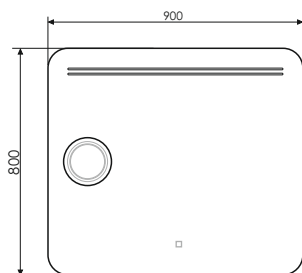

Габариты: 800x600x30 (ВxШxГ)

Космея - 50

Артикул: Космея - 50

Габариты: 800x500x30 (ВxШxГ)

Олеандр - 70

Артикул: Олеандр - 70

Габариты: 900x700x30 (ВxШxГ)

Зеркала со светодиодной подсветкой