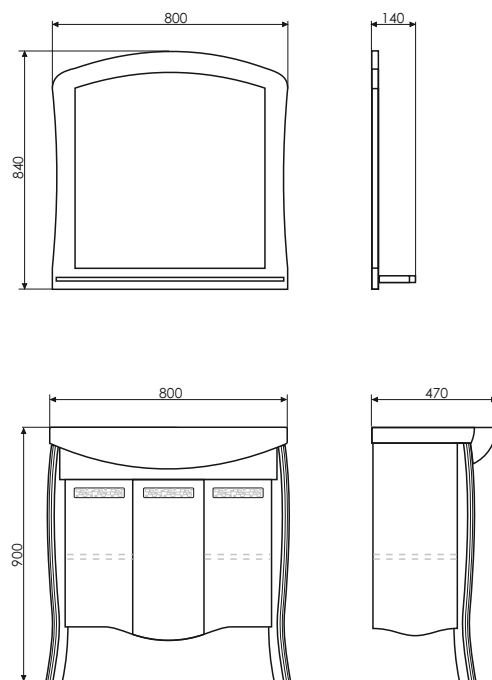

Монако 80 - 1

Технические характеристики могут отличаться от указанных. За более подробной информацией обращайтесь к менеджерам компании.

Название: Зеркало
Артикул: Монако - 80
Цвет: Белый глянец
Габариты: 900x800x25 (ВxШxГ)

Название: Тумба-умывальник
Артикул: Монако - 80-1
Цвет: Белый глянец
Габариты: 850x800x488 (ВxШxГ)
Комплектация: раковина COMFORTY 3380

Высококачественное зеркальное полотно с амальгамой на основе серебра.

Тумба с двумя створками и одним выкатным ящиком, оснащён системой плавного закрывания. Фасады покрыты белой глянцевой эмалью.