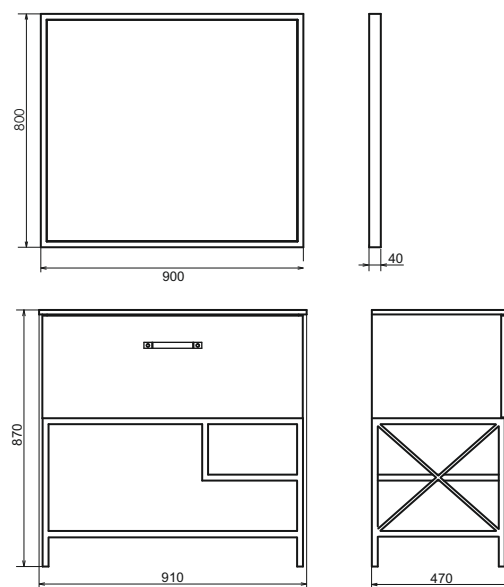

Бредфорд - 75

Технические характеристики могут отличаться от указанных. За более подробной информацией обращайтесь к менеджерам компании.

Название: Зеркало
Артикул: Бредфорд-75
Цвет: Чёрный муар
Габариты: 800x750x40 (ВxШxГ)

Высококачественное зеркальное полотно с амальгамой на основе серебра. В модели используется стальной профиль, покрытый чёрной эмалью

Название: Тумба-умывальник
Артикул: Бредфорд-75
Цвет: Дуб тёмный/чёрный муар
Габариты: 870x755x465 (ВxШxГ)
Комплектация: раковина COMFORTY 75 E чёрная матовая

Тумба с одним выкатным ящиком, оснащённым системой плавного закрывания. Каркас тумбы выполнен из стального профиля и покрыт чёрной матовой эмалью.

Чертежи мебельного комплекта

Чертежи мебельного комплекта

Бредфорд - 90

Технические характеристики могут отличаться от указанных. За более подробной информацией обращайтесь к менеджерам компании.

Название: Зеркало
Артикул: Бредфорд-90
Цвет: Чёрный муар
Габариты: 800x900x40 (ВxШxГ)

Высококачественное зеркальное полотно с амальгамой на основе серебра. В модели используется стальной профиль, покрытый чёрной эмалью

Название: Тумба-умывальник
Артикул: Бредфорд-90
Цвет: Дуб тёмный/чёрный муар
Габариты: 870x910x470 (ВxШxГ)
Комплектация: раковина COMFORTY 90E чёрная матовая

Тумба с одним выкатным ящиком, оснащённым системой плавного закрывания. В модели используется стальной профиль, покрытый чёрной эмалью.

Название: Шкаф-колонна
Артикул: Бредфорд-40 (правая/левая) универсальная
Цвет: Дуб тёмный
Габариты: 1900x390x320 (ВxШxГ)

Створка оснащена петлями плавного закрывания. В модели используется стальной профиль, покрытый чёрной эмалью.