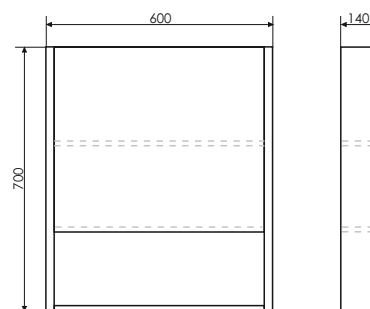

Марио-60

NEW
Дуб дымчатый

Название: Зеркало-шкаф
Артикул: Марио-60 (правое/левое) универсальное
Цвет: Дуб дымчатый
Габариты: 700x600x140 (ВxШxГ)

Зеркальное высококачественное полотно с амальгамой на основе серебра. За створкой одна полка. Створка оснащена петлями плавного закрывания.

Название: Тумба-умывальник
Артикул: Марио-60
Цвет: Дуб дымчатый
Габариты: 855x610x470 (ВxШxГ)
Комплектация: раковина QUADRO 60

Тумба с двумя створками. Створки оснащены петлями плавного закрывания. За створками одна полка.

Название: Шкаф-колонна
Артикул: Марио-40 (правая/левая) универсальная
Цвет: Дуб дымчатый
Габариты: 1902x404x300 (ВxШxГ)

Шкаф-колонна с открытой полкой и двумя створками. Створки оснащены петлями плавного закрывания. За нижней створкой одна полка, за верхней две.