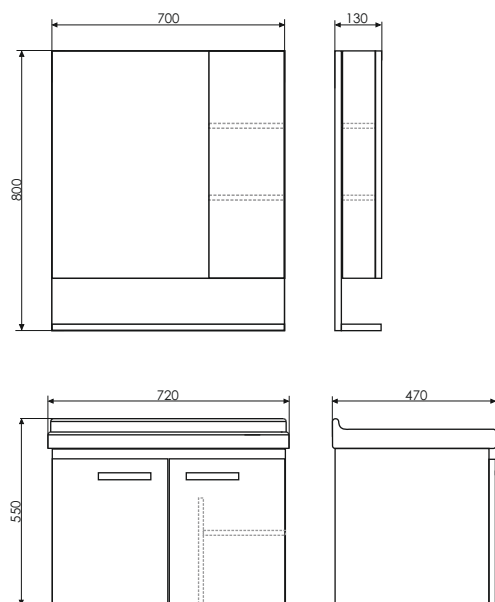

Технические характеристики могут отличаться от указанных. За более подробной информацией обращайтесь к менеджерам компании.

Название: Зеркало-шкаф
Артикул: Рига - 60 (правое)
Цвет: Дуб сонома
Габариты: 800x600x130 (ВxШxГ)
Комплектация: доп. оснащается светильником

Название: Тумба-умывальник подвесная
Артикул: Рига - 60
Цвет: Дуб сонома
Габариты: 550x620x470 (ВxШxГ)
Комплектация: раковина COMFORTY 9335-60

Высококачественное зеркальное полотно с амальгамой на основе серебра. Створка оснащена петлями плавного закрывания.

Тумба с двумя створками. Створки оснащены петлями плавного закрывания.

Чертежи мебельного комплекта

Технические характеристики могут отличаться от указанных. За более подробной информацией обращайтесь к менеджерам компании.

Название: Зеркало-шкаф
Артикул: Рига - 70 (правое)
Цвет: Дуб сонома
Габариты: 800x700x130 (ВxШxГ)
Комплектация: доп. оснащается светильником

Название: Тумба-умывальник подвесная
Артикул: Рига - 70
Цвет: Дуб сонома
Габариты: 550x720x470 (ВxШxГ)
Комплектация: раковина COMFORTY 9335-70

Высококачественное зеркальное полотно с амальгамой на основе серебра. Створка оснащена петлями плавного закрывания.

Тумба с двумя створками. Створки оснащены петлями плавного закрывания.

Чертежи мебельного комплекта