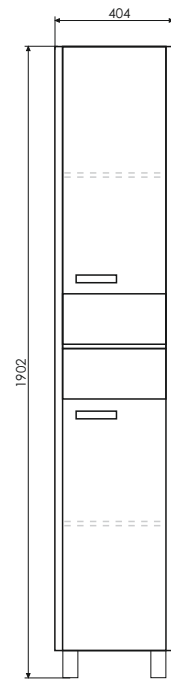

Чертёж шкаф-колонны

Марио - 40

Название: Шкаф-колонна
Артикул: Марио - 40 (правая/левая) универсальная
Цвет: Дуб дымчатый
Габариты: 1902x404x300 (ВxШxГ)

Шкаф-колонна с открытой полкой и с двумя створками. Створки оснащены петлями плавного закрывания. За нижней створкой одна полка, за верхней две.