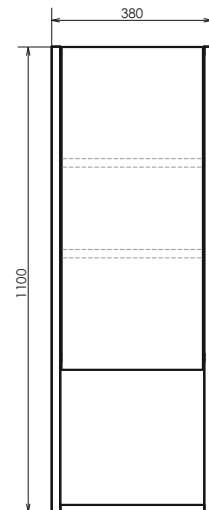

Чертёж полуколонны

Лиссабон - 40

Название: Полуколонна подвесная
Артикул: Лиссабон - 40 (правая/левая) универсальная
Цвет: Дуб дымчатый
Габариты: 1100x380x260 (ВxШxГ)

Полуколонна с одной створкой, оснащённой петлями плавного закрывания. В модели используется каркас, окрашенный чёрной матовой эмалью.