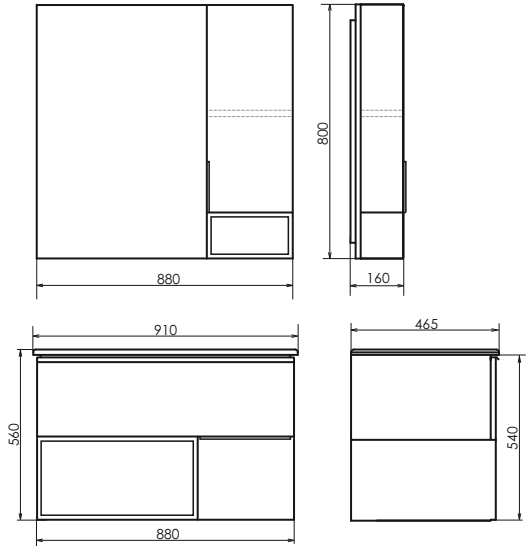

Кремона - 80

Технические характеристики могут отличаться от указанных. За более подробной информацией обращайтесь к менеджерам компании.

Название: Зеркало
Артикул: Колеус-65
Цвет: Белый
Габариты: 800x650x30 (ВxШxГ)

Название: Тумба-умывальник подвесная
Артикул: Кремона-80
Цвет: Латте
Габариты: 565x800x500 (ВxШxГ)
Комплектация: раковина COMFORTY 50180

Название: Шкаф-колонна
Артикул: Кремона-40 (правая/левая) универсальная
Цвет: Латте
Габариты: 1480x375x315 (ВxШxГ)

Высококачественное зеркальное полотно с амальгамой серебра с светодиодной лентой и сенсорным выключателем.

Тумба оснащена двумя створками плавного закрывания. Створки и боковые стенки покрыты эмалью цвета Латте.

Створка оснащена петлями плавного закрывания. Створки и боковые стенки покрыты эмалью цвета Латте.