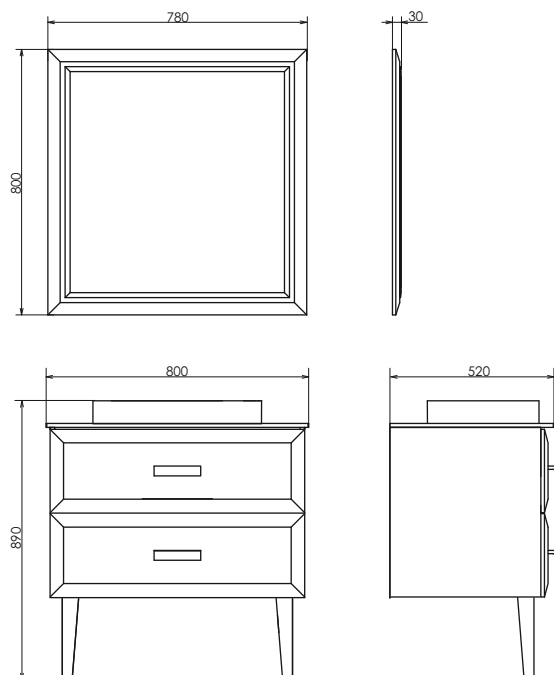

Чертежи мебельного комплекта