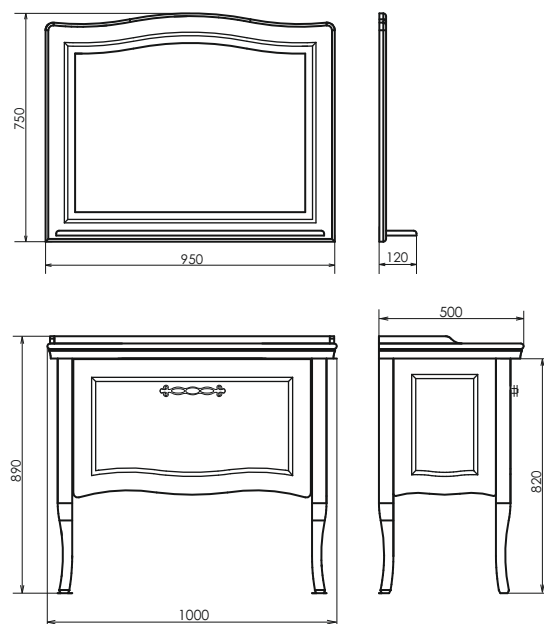

В модели используется стальной профиль, покрытый чёрной эмалью.

Створка оснащена петлями плавного закрывания.

Чертежи мебельного комплекта

Павия - 100

Технические характеристики могут отличаться от указанных. За более подробной информацией обращайтесь к менеджерам компании.