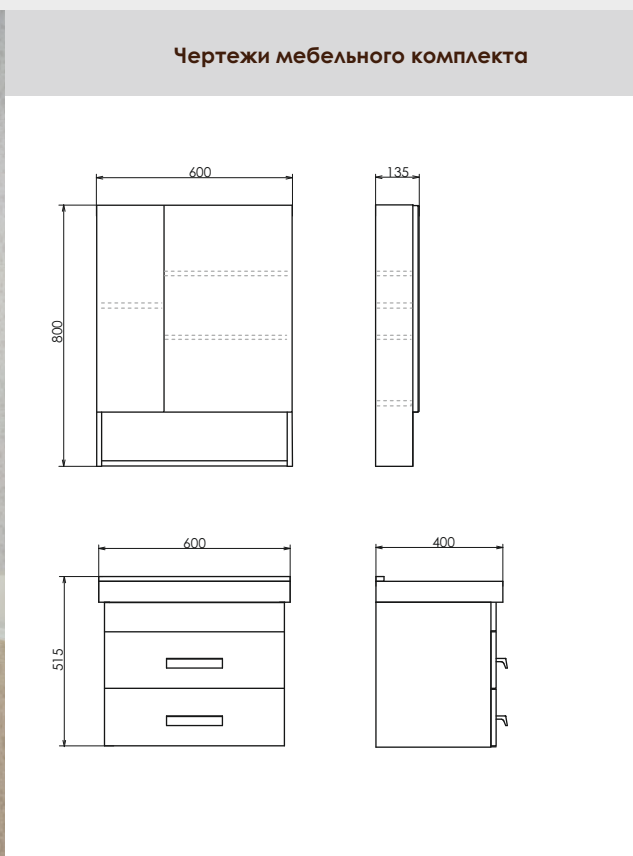

Название: Зеркало- шкаф
Артикул: Никосия - 60
Цвет: Дуб белый
Габариты: 800x600x135 (ВxШxГ)

Название: Тумба-умывальник подвесная
Артикул: Никосия - 60 П
Цвет: Дуб белый
Габариты: 515x600x400 (ВxШxГ)
Комплектация: раковина FEST 60

Высококачественное зеркальное полотно с амальгамой на основе серебра. Створки оснащены петлями плавного закрывания.

Тумба с двумя выкатными ящиками, оснащёнными системой плавного закрывания.