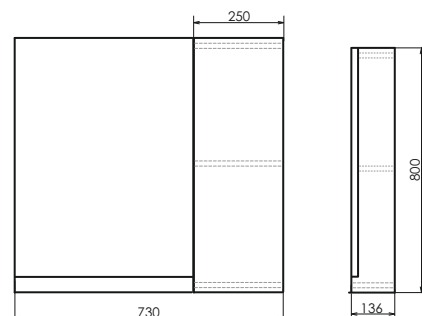

Бонн-75

NEW
Дуб тёмный

Название: Зеркало-шкаф
Артикул: Кёльн-75 (правое/левое) универсальное
Цвет: Дуб тёмный/чёрный муар
Габариты: 800x730x136 (ВxШxГ)

Зеркальное высококачественное полотно с амальгамой на основе серебра. Створка оснащена петлями плавного закрывания. За створкой одна полка.

Бонн-75
на сайте Comforty.ru

Название: Тумба-умывальник
Артикул: Бонн-75
Цвет: Дуб тёмный/чёрный муар
Габариты: 520x755x465 (ВxШxГ)
Комплектация: раковина COMFORTY 75E

Подвесная тумба-умывальник с одним выкатным ящиком, оснащённым системой плавного закрывания и нижней полкой открытого хранения. Каркас тумбы выполнен из стального профиля и покрыт чёрной матовой эмалью.

Название: Полуколонна подвесная
Артикул: Кёльн-35 (правая/левая) универсальная
Цвет: Дуб тёмный
Габариты: 1100x340x240 (ВxШxГ)

Подвесная полуколонна с одной створкой. Створка оснащена петлями плавного закрывания. За створкой 2 полки.