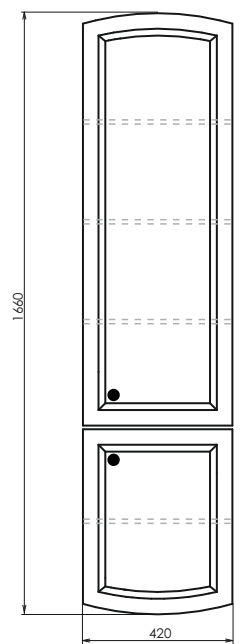

Название: Шкаф-колонна
Артикул: Феррара - 40 (правая/левая) универсальная
Цвет: Белый глянец
Габариты: 1620x410x340 (ВxШxГ)

Колонна оснащена одним выкатным ящиком и двумя створками, оснащёнными петлями плавного закрывания. Фасады покрыты белой глянцевой эмалью.

Чертёж шкаф-колонны

Палини - 42