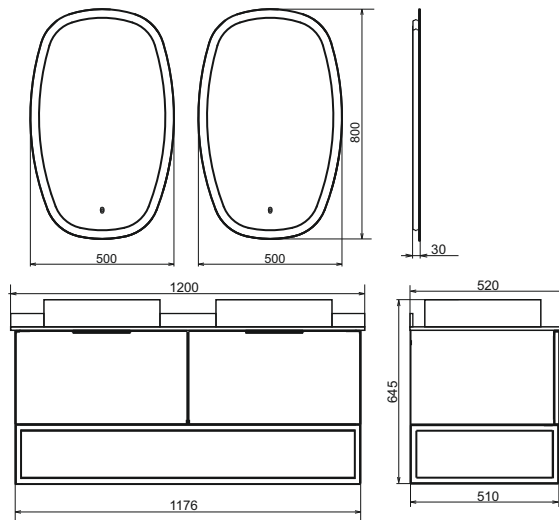

Технические характеристики могут отличаться от указанных. За более подробной информацией обращайтесь к менеджерам компании.

Название: Зеркало
Артикул: Космоя-50
Цвет: Белый
Габариты: 800x500x30 (ВxШxГ)

Название: Тумба-умывальник подвесная
Артикул: Порто-120-2
Цвет: Дуб тёмно-коричневый/чёрный муар
Габариты: 645x1200x520 (ВxШxГ)

Комплектация: столешница из керамогранита
раковина COMFORTY 9110

Высококачественное зеркальное полотно с амальгамой серебра с светодиодной лентой и сенсорным выключателем

Тумба оснащена двумя выкатными ящиками с системой плавного закрывания. Каркас тумбы выполнен из стального профиля и покрыт чёрной матовой эмалью.