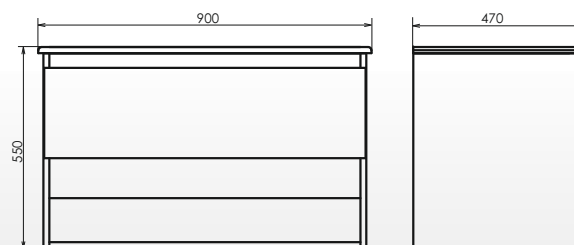

Бордо-90

NEW

Дуб тёмно-коричневый

Название: Зеркало-шкаф
Артикул: Бордо-90 (правое)
Цвет: Дуб тёмно-коричневый
Габариты: 800x900x200 (ВxШxГ)

Зеркальное высококачественное полотно с амальгамой на основе серебра. Створка оснащена петлями плавного закрывания. За створкой одна полка.

Youtube Comforty.ru

Бордо - 90 на сайте Comforty.ru

Схема монтажа

Название: Тумба-умывальник
Артикул: Бордо-90
Цвет: Дуб тёмно-коричневый
Габариты: 550x900x470 (ВxШxГ)
Комплектация: раковина QUADRO 90

Подвесная тумба с ящиком, оснащённым системой плавного закрывания и пространством для открытого хранения.

Название: Шкаф-колонна
Артикул: Бордо-90 (правая/левая) универсальная
Цвет: Дуб тёмно-коричневый
Габариты: 1600x400x320 (ВxШxГ)

Подвесная шкаф-колонна с двумя створками и пространством для открытого хранения. Створки оснащены петлями плавного закрывания. За створками по две полки.