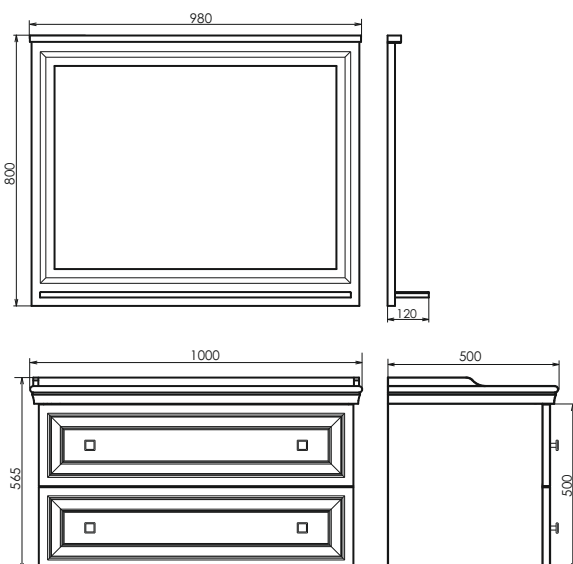

Феррара - 80

Технические характеристики могут отличаться от указанных. За более подробной информацией обращайтесь к менеджерам компании.

Название: Зеркало
Артикул: Феррара -80
Цвет: Белый глянец
Габариты: 770x780x120 (ВxШxГ)

Высококачественное зеркальное полотно с амальгамой на основе серебра.

Название: Тумба-умывальник подвесная
Артикул: Феррара -80
Цвет: Белый глянец
Габариты: 565x800x500 (ВxШxГ)
Комплектация: раковина COMFORTY 50180

Тумба с двумя выкатными ящиками, оснащёнными системой плавного закрывания. Фасады покрыты белой глянцевой эмалью.

Чертежи мебельного комплекта

Чертежи мебельного комплекта

Феррара - 100

Технические характеристики могут отличаться от указанных. За более подробной информацией обращайтесь к менеджерам компании.

Название: Зеркало
Артикул: Феррара -100
Цвет: Белый глянец
Габариты: 800x980x120 (ВxШxГ)

Высококачественное зеркальное полотно с амальгамой на основе серебра.

Название: Тумба-умывальник подвесная
Артикул: Феррара -100
Цвет: Белый глянец
Габариты: 565x1000x500 (ВxШxГ)
Комплектация: раковина COMFORTY 50110

Тумба с двумя выкатными ящиками, оснащёнными системой плавного закрывания. Фасады покрыты белой глянцевой эмалью.

Название: Шкаф - колонна
Артикул: Феррара -40 (правая/левая) универсальная
Цвет: Белый глянец
Габариты: 1620x410x340 (ВxШxГ)

Колонна оснащена одним выкатным ящиком оснащённым системой плавного закрывания и двумя створками плавного закрывания. Фасады покрыты белой глянцевой эмалью.