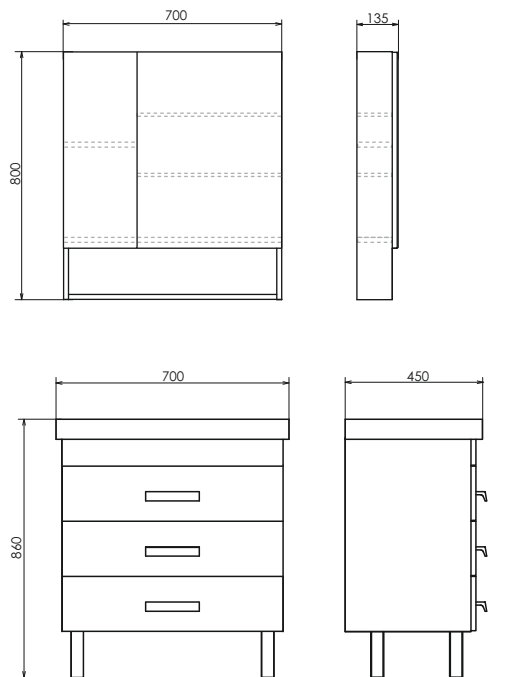

Технические характеристики могут отличаться от указанных. За более подробной информацией обращайтесь к менеджерам компании.

Название: Зеркало-шкаф
Артикул: Никосия - 70
Цвет: Дуб белый
Габариты: 800x700x135 (ВxШxГ)

Название: Тумба-умывальник
Артикул: Никосия - 70Н
Цвет: Дуб белый
Габариты: 860x700x450 (ВxШxГ)
Комплектация: раковина СОМО 70

Высококачественное зеркальное полотно с амальгамой на основе серебра. Створки оснащены петлями плавного закрывания.

Тумба с тремя выкатными ящиками, оснащёнными системой плавного закрывания.