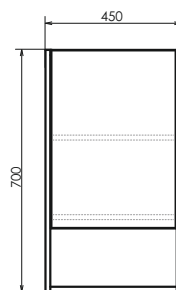

Полуколонна с одной створкой и полкой открытого хранения. Створка оснащена петлями плавного закрывания. За створкой 2 полки.

Вена-45

NEW
Дуб дымчатый

Название: Зеркало-шкаф
Артикул: Вена-45 (правое/левое) универсальное
Цвет: Дуб дымчатый
Габариты: 700x450x150 (ВxШxГ)

Название: Тумба-умывальник
Артикул: Вена-45
Цвет: Дуб дымчатый
Габариты: 620x450x450 (ВxШxГ)
Комплектация: раковина Адриана 45

Подвесная тумба-умывальник с одной створкой. Створка оснащена системой Push-to-open (открытие от нажатия).