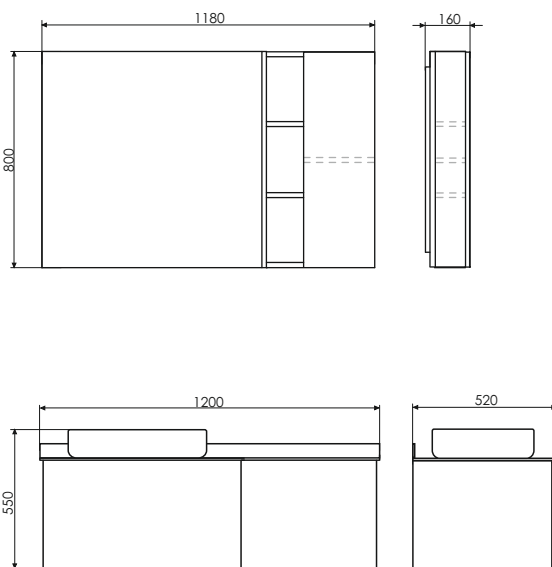

Милан - 90

Технические характеристики могут отличаться от указанных. За более подробной информацией обращайтесь к менеджерам компании.

Название: Зеркало-шкаф
Артикул: Милан - 90 (правое)
Цвет: Белый глянец
Габариты: 800x880x160 (ВxШxГ)
Комплектация: доп. оснащается светильником

Название: Тумба-умывальник подвесная
Артикул: Милан - 90
Цвет: Белый глянец
Габариты: 550x900x520 (ВxШxГ)
Комплектация: столешница из керамогранита, раковина COMFORTY T-Y9378

Название: Шкаф-колонна
Артикул: Милан - 40 (правая/левая) универсальная
Цвет: Белый глянец
Габариты: 1600x400x320 (ВxШxГ)

Створка оснащена петлями плавного закрывания. Высококачественное зеркальное полотно с амальгамой на основе серебра. Фасад покрыт белой глянцевой эмалью.

Тумба с одним выдвижным ящиком, оснащённым системой плавного закрывания и одним внутренним с системой (открытия от нажатия) Push-to-Open. Фасад тумбы покрыт белой глянцевой эмалью.

Шкаф-колонна с одной створкой, покрытой белой глянцевой эмалью. Створка оснащена петлями плавного закрывания.

Милан - 120

Технические характеристики могут отличаться от указанных. За более подробной информацией обращайтесь к менеджерам компании.

Название: Зеркало-шкаф
Артикул: Милан - 120 (правое)
Цвет: Белый глянец
Габариты: 800x1180x160 (ВxШxГ)
Комплектация: доп. оснащается светильником

Название: Тумба-умывальник подвесная
Артикул: Милан - 120
Цвет: Белый глянец
Габариты: 550x1200x520 (ВxШxГ)
Комплектация: столешница из керамогранита, раковина COMFORTY T-Y9378

Название: Шкаф-колонна
Артикул: Милан - 40 (правый/левый) универсальный
Цвет: Белый глянец
Габариты: 1600x400x320 (ВxШxГ)