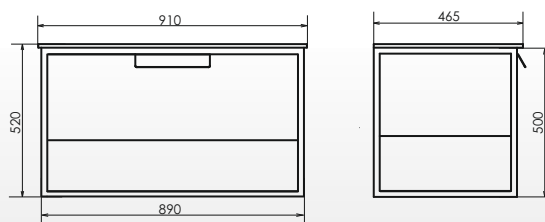

Бонн-90

NEW
Дуб тёмный

Название: Зеркало-шкаф
Артикул: Кёльн-90 (правое/левое) универсальное
Цвет: Дуб тёмный/чёрный муар
Габариты: 800x800x136 (ВxШxГ)

Зеркальное высококачественное полотно с амальгамой на основе серебра. Створка оснащена петлями плавного закрывания. За створкой одна полка.

ролик Бонн 90

Бонн 90
на сайте Comforty.ru

Схема монтажа

Название: Тумба-умывальник
Артикул: Бонн-90
Цвет: Дуб тёмный/чёрный муар
Габариты: 520x910x465 (ВxШxГ)
Комплектация: раковина COMFORTY 90E (чёрная матовая)

Подвесная тумба-умывальник с одним выкатным ящиком, оснащённым системой плавного закрывания и нижней полкой открытого хранения. Каркас тумбы выполнен из стального профиля и покрыт чёрной матовой эмалью.

Название: Полуколонна подвесная
Артикул: Кёльн-35 (правая/левая) универсальная
Цвет: Дуб тёмный
Габариты: 1100x340x240 (ВxШxГ)

Подвесная полуколонна с одной створкой. Створка оснащена петлями плавного закрывания. За створкой 2 полки.