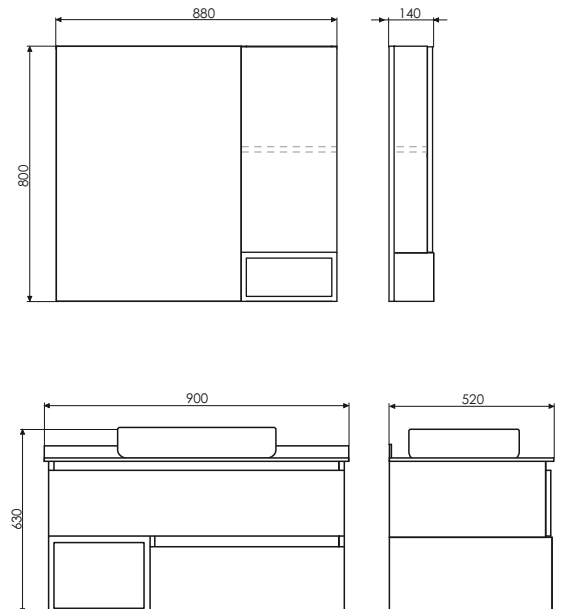

Прага - 75

Технические характеристики могут отличаться от указанных. За более подробной информацией обращайтесь к менеджерам компании.

Название: Зеркало-шкаф
Артикул: Прага - 75 (правое)
Цвет: Дуб белый
Габариты: 800x750x140 (ВxШxГ)
Комплектация: доп. оснащается светильником

Высококачественное зеркальное полотно с амальгамой на основе серебра. Створка оснащена петлями с системой Push-to-open (открытие при нажатии).

Название: Тумба-умывальник подвесная
Артикул: Прага - 75
Цвет: Дуб белый
Габариты: 630x750x520 (ВxШxГ)
Комплектация: столешница из керамогранита, раковина COMFORTY T-Y9378

Тумба с двумя выкатными ящиками, оснащёнными системой плавного закрывания.

Название: Шкаф-колонна
Артикул: Прага - 45 (правая/левая) универсальная
Цвет: Дуб белый
Габариты: 1600x450x320 (ВxШxГ)

Шкаф-колонна с одной створкой. Створка оснащена петлями плавного закрывания.

Прага - 90

Технические характеристики могут отличаться от указанных. За более подробной информацией обращайтесь к менеджерам компании.

Название: Зеркало-шкаф
Артикул: Турин - 90 (правое)
Цвет: Дуб бежевый
Габариты: 800x880x140 (ВxШxГ)
Комплектация: доп. оснащается светильником

Высококачественное зеркальное полотно с амальгамой на основе серебра. Створка оснащена петлями с системой Push-to-open (открытие при нажатии).

Название: Тумба-умывальник подвесная
Артикул: Прага - 90
Цвет: Дуб бежевый
Габариты: 630x900x520 (ВxШxГ)
Комплектация: столешница из керамогранита, раковина COMFORTY T-Y9378

Тумба с двумя выкатными ящиками, оснащёнными системой плавного закрывания.

Название: Шкаф-колонна
Артикул: Турин - 45 (правая/левая) универсальная
Цвет: Дуб бежевый
Габариты: 1600x450x320 (ВxШxГ)