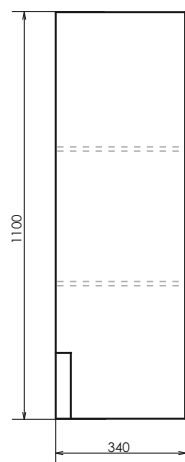

Чертёж полуколонны

Кёльн - 35

Название: Полуколонна подвесная
Артикул: Кёльн-35 (правая/левая) универсальная
Цвет: Дуб тёмный
Габариты: 1100x340x240 (ВxШxГ)

Подвесная полуколонна с одной створкой. Створка оборудована петлями плавного закрывания. За створкой 2 полки.