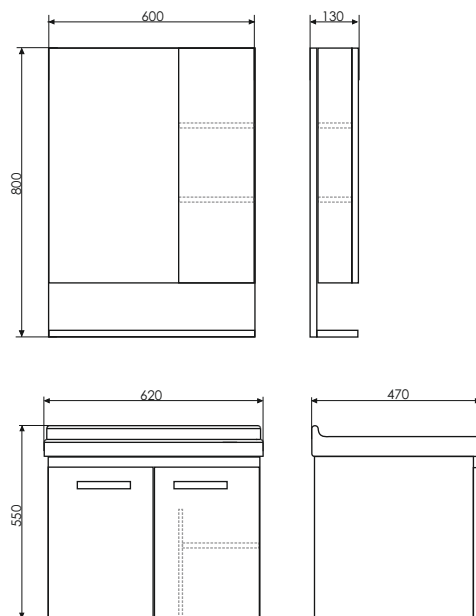

Рига - 70

Технические характеристики могут отличаться от указанных. За более подробной информацией обращайтесь к менеджерам компании.

Название: Зеркало-шкаф
Артикул: Рига - 70 (правое)
Цвет: Дуб сонома
Габариты: 800x700x130 (ВxШxГ)
Комплектация: доп. оснащается светильником

Название: Тумба-умывальник подвесная
Артикул: Рига - 70
Цвет: Дуб сонома
Габариты: 550x720x470 (ВxШxГ)
Комплектация: раковина COMFORTY 9335-70

Высококачественное зеркальное полотно с амальгамой на основе серебра. Створка оснащена петлями плавного закрывания.

Тумба с двумя створками. Створки оснащены петлями плавного закрывания.

Чертежи мебельного комплекта