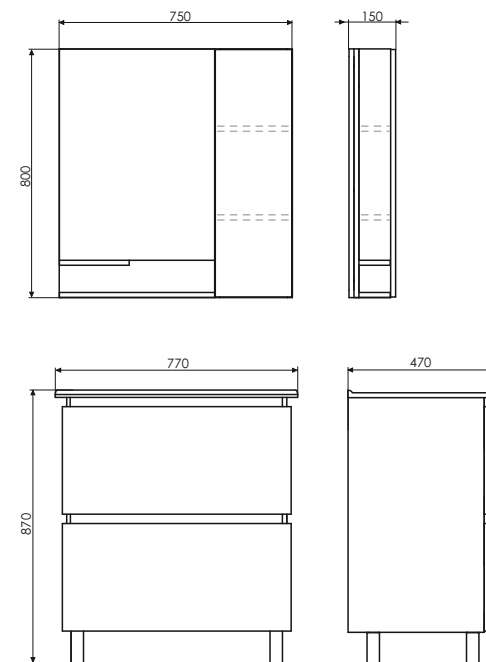

Верона - 90

Технические характеристики могут отличаться от указанных. За более подробной информацией обращайтесь к менеджерам компании.

Название: Зеркало-шкаф
Артикул: Верона - 90 (правое)
Цвет: Дуб белый
Габариты: 800x900x150 (ВxШxГ)
Комплектация: доп. оснащается светильником

Название: Тумба-умывальник
Артикул: Верона - 90
Цвет: Дуб белый
Габариты: 870x905x470 (ВxШxГ)
Комплектация: раковина COMFORTY 90E

Название: Шкаф-колонна
Артикул: Верона - 35Н (правый/левый) универсальный
Цвет: Дуб белый
Габариты: 1600x350x320 (ВxШxГ)

Створка оснащена петлями плавного закрывания. Высококачественное зеркальное полотно с амальгамой на основе серебра.

Тумба с двумя выкатными ящиками и одной створкой. Ящики оснащены системой плавного закрывания. Створка откидная с корзиной для белья.

Шкаф-колонна с двумя створками. Створки оснащены петлями плавного закрывания.