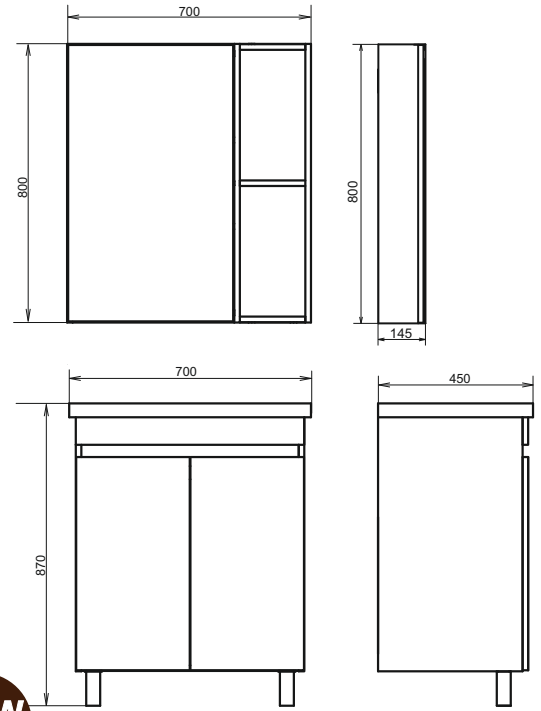

Чертежи мебельного комплекта

NEW

Название: Тумба со столешницей подвесная
Артикул: Осло-60
Цвет: Бетон светлый
Габариты: 290x600x380 (ВxШxГ)
Комплектация: столешница из керамогранита

Тумба оснащена одним выкатным ящиком с системой плавного закрывания.