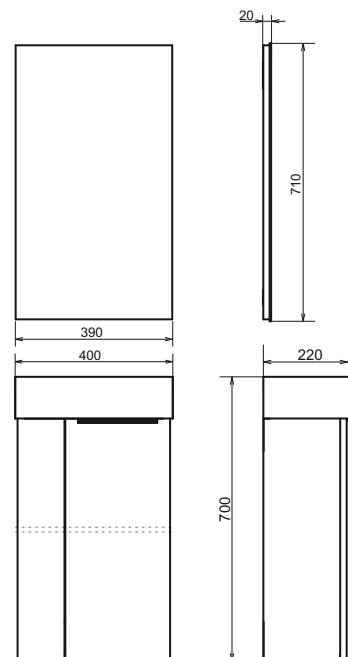

Технические характеристики могут отличаться от указанных. За более подробной информацией обращайтесь к менеджерам компании.

Название: Зеркало

Артикул: Асти-40

Цвет: Дуб дымчатый

Габариты: 710x390x20 (ВxШxГ)

Название: Тумба-умывальник подвесная

Артикул: Асти-40

Цвет: Дуб дымчатый

Габариты: 700x400x220 (ВxШxГ)

Комплектация: раковина CREA 40

Высококачественное зеркальное полотно с амальгамой серебра.

Тумба со створкой, оснащённой петлями плавного закрывания.