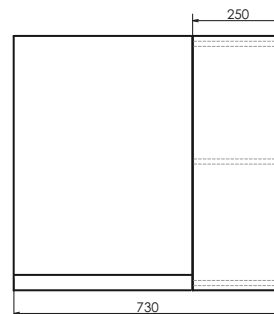

Бонн-75

NEW
Дуб тёмный

Название: Зеркало-шкаф
Артикул: Кёльн-75 (правое/левое) универсальное
Цвет: Дуб тёмный/чёрный муар
Габариты: 800x730x136 (ВxШxГ)

Зеркальное высококачественное полотно с амальгамой на основе серебра. Створка оснащена петлями плавного закрывания. За створкой одна полка.

ролик Бонн-75

Схема монтажа

Бонн-75
на сайте Comforty.ru

Название: Тумба-умывальник
Артикул: Бонн-75
Цвет: Дуб тёмный/чёрный муар
Габариты: 520x755x465 (ВxШxГ)
Комплектация: раковина COMFORTY 75E (чёрная матовая)

Подвесная тумба-умывальник с одним выкатным ящиком, оснащённым системой плавного закрывания и нижней полкой открытого хранения. Каркас тумбы выполнен из стального профиля и покрыт чёрной матовой эмалью.

Название: Полуколонна подвесная
Артикул: Кёльн-35 (правая/левая) универсальная
Цвет: Дуб тёмный
Габариты: 1100x340x240 (ВxШxГ)

Подвесная полуколонна с одной створкой. Створка оснащена петлями плавного закрывания. За створкой 2 полки.