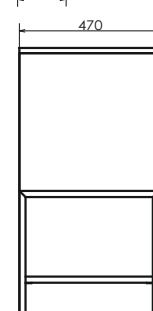

Страсбург-90

NEW
Дуб дымчатый

Название: Зеркало-шкаф
Артикул: Страсбург-90
Цвет: Дуб дымчатый/белый матовый /серый муар
Габариты: 800x900x140 (ВxШxГ)

Зеркальное высококачественное полотно с амальгамой на основе серебра. Створка оснащена петлями плавного закрывания. За створкой одна полка.

Youtube Comforty.ru

Страсбург - 90
на сайте Comforty.ru

Схема монтажа

Название: Тумба-умывальник
Артикул: Страсбург-90
Цвет: Дуб дымчатый/белый матовый /серый муар
Габариты: 875x910x470 (ВxШxГ)
Комплектация: раковина COMFORTY 90E

Тумба-умывальник с одним выкатным ящиком, оснащённым системой плавного закрывания и полкой открытого хранения. Каркас тумбы выполнен из стального профиля и покрыт серой матовой эмалью.

Название: Полуколонна подвесная
Артикул: Страсбург-35 (правая/левая) универсальная
Цвет: Дуб дымчатый/белый матовый
Габариты: 1100x340x240 (ВxШxГ)

Подвесная полуколонна с одной створкой и ящиком, оснащённым системой плавного закрывания. Створка оснащена петлями плавного закрывания. За створкой 2 полки.