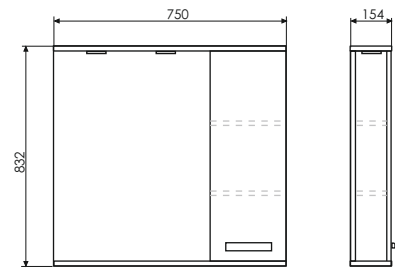

Чертежи мебельного комплекта