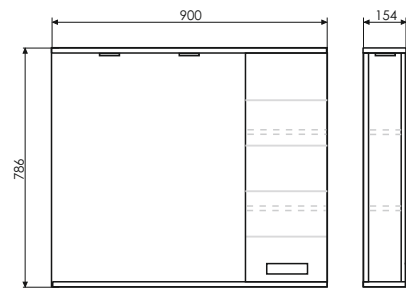

Модена - 90М

Технические характеристики могут отличаться от указанных. За более подробной информацией обращайтесь к менеджерам компании.

Название: Зеркало-шкаф
Артикул: Модена - 90М (правое)
Цвет: Белый матовый
Габариты: 786x900x154 (ВxШxГ)
Комплектация: 2 точечных светильника

Название: Тумба-умывальник
Артикул: Модена - 90М
Цвет: Белый матовый
Габариты: 870x905x470 (ВxШxГ)
Комплектация: раковина QUADRO 90

Название: Шкаф-колонна
Артикул: Модена - 35М (правая)
Цвет: Белый матовый
Габариты: 1902x350x316 (ВxШxГ)

Створка оснащена петлями плавного закрывания. Высококачественное зеркальное полотно с амальгамой на основе серебра. Полки и створка покрыты белой матовой эмалью.

Тумба с тремя створками, оснащёнными петлями плавного закрывания. Фасады покрыты белой матовой эмалью.

Шкаф-колонна с двумя створками и выкатным ящиком. Створки оснащены петлями плавного закрывания. Фасады покрыты белой глянцевой эмалью.

Чезана - 60

Название: Зеркало-шкаф
Артикул: Диана - 60 (правое)
Цвет: Белый глянец
Габариты: 740x580x140 (ВxШxГ)

Название: Тумба-умывальник
Артикул: Чезана - 60
Цвет: Белый глянец
Габариты: 850x600x450 (ВxШxГ)
Комплектация: раковина NEXT 60

Створка оснащена петлями плавного закрывания. Высококачественное зеркальное полотно с амальгамой на основе серебра.

Тумба с двумя створками, оснащёнными петлями плавного закрывания. Фасады тумбы покрыты белой глянцевой эмалью.