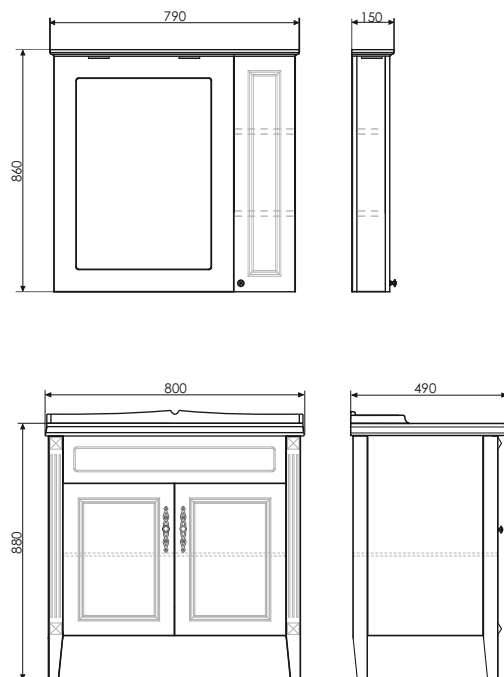

Чертежи мебельного комплекта

Технические характеристики могут отличаться от указанных. За более подробной информацией обращайтесь к менеджерам компании.

Название: Зеркало - шкаф
Артикул: Палермо - 80 (правое)
Цвет: Белый глянец
Габариты: 860x790x150 (ВxШxГ)
Комплектация: два точечных светильника

Название: Тумба-умывальник
Артикул: Палермо-80
Цвет: Белый глянец
Габариты: 880x800x490 (ВxШxГ)
Комплектация: раковина COMFORTY 3380

Высококачественное зеркальное полотно с амальгамой на основе серебра. Створка оснащена петлями плавного закрывания. Фасад покрыт белой глянцевой эмалью.

Тумба с двумя створками. Створки оснащены петлями плавного закрывания. Фасады покрыты белой глянцевой эмалью.