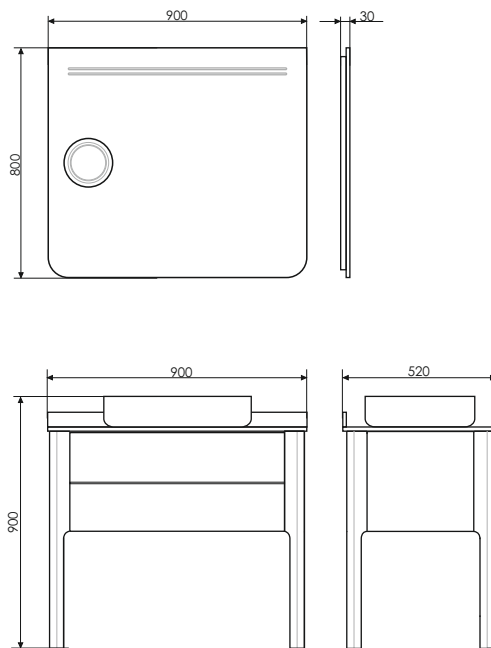

Лондон - 90-1

Технические характеристики могут отличаться от указанных. За более подробной информацией обращайтесь к менеджерам компании.

Название: Зеркало

Артикул: Лондон - 90

Цвет: Белый

Габариты: 800x900x30 (ВxШxГ)

Комплектация: светодиодная лента, увеличительное зеркало

Высококачественное зеркальное полотно с амальгамой на основе серебра с внешней светодиодной лентой и сенсорным выключателем.

Название: Тумба-умывальник

Артикул: Лондон 90-1

Цвет: Белый глянец

Габариты: 900x900x520 (ВxШxГ)

Комплектация: столешница из керамогранита раковина COMFORTY T-Y9378

Тумба с одним выкатным ящиком, оснащённым системой Push-to-Open (открытие от нажатия).

Гамбург - 90

Технические характеристики могут отличаться от указанных. За более подробной информацией обращайтесь к менеджерам компании.

Название: Зеркало-шкаф

Артикул: Гамбург - 90 (правое)

Цвет: Дуб сонома/Белый глянец

Габариты: 800x900x150 (ВxШxГ)

Комплектация: доп. оснащается светильником

Высококачественное зеркальное полотно с амальгамой на основе серебра. Створка оснащена петлями плавного закрывания.

Название: Тумба-умывальник подвесная

Артикул: Гамбург - 90

Цвет: Дуб сонома/Белый глянец

Габариты: 560x910x460 (ВxШxГ)

Комплектация: раковина COMFORTY 90E

Тумба с двумя выкатными ящиками оснащёнными системой Push to open (открытие от нажатия). Фасады покрыты белой глянцевой эмалью.