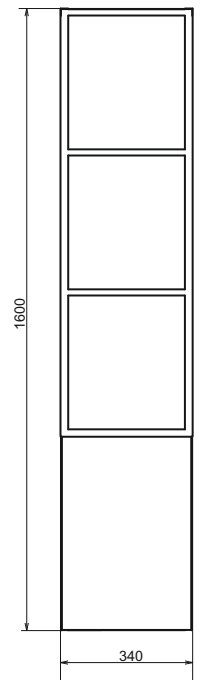

Название: Шкаф-колонна
Артикул: Мальме-35 (правая/левая) универсальная
Цвет: Дуб дымчатый/чёрный муар
Габариты: 1600x340x240 (ВxШxГ)

Шкаф-колонна с одной створкой и полками открытого хранения. Створка оснащена петлями с системой push-to-open (открытие от нажатия). В модели используется стальной профиль, окрашенный чёрной матовой эмалью.