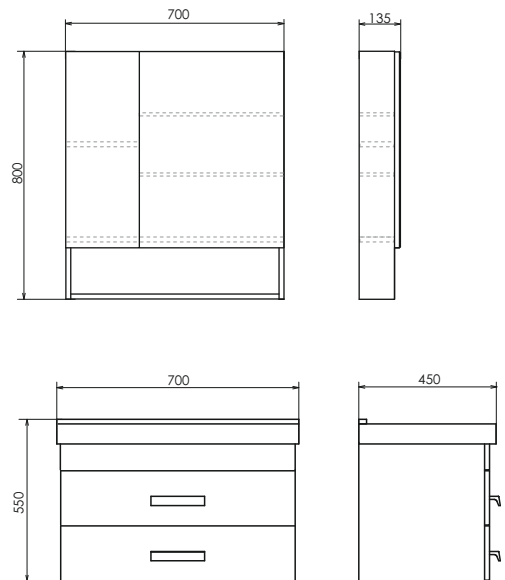

Никосия - 70 П

NEW

Технические характеристики могут отличаться от указанных. За более подробной информацией обращайтесь к менеджерам компании.

Название: Зеркало-шкаф
Артикул: Никосия - 70
Цвет: Дуб белый
Габариты: 800x700x135 (ВxШxГ)

Название: Тумба-умывальник подвесная
Артикул: Никосия - 70 П
Цвет: Дуб белый
Габариты: 550x700x450 (ВxШxГ)
Комплектация: раковина СОМО 70

Высококачественное зеркальное полотно с амальгамой на основе серебра. Створки оснащены петлями плавного закрывания.

Тумба с двумя выкатными ящиками, оснащёнными системой плавного закрывания.

Никосия - 70 Н

NEW

Технические характеристики могут отличаться от указанных. За более подробной информацией обращайтесь к менеджерам компании.

Название: Зеркало-шкаф
Артикул: Никосия - 70
Цвет: Дуб белый
Габариты: 800x700x135 (ВxШxГ)

Название: Тумба-умывальник
Артикул: Никосия - 70Н
Цвет: Дуб белый
Габариты: 860x700x450 (ВxШxГ)
Комплектация: раковина СОМО 70

Высококачественное зеркальное полотно с амальгамой на основе серебра. Створки оснащены петлями плавного закрывания.

Тумба с тремя выкатными ящиками, оснащёнными системой плавного закрывания.