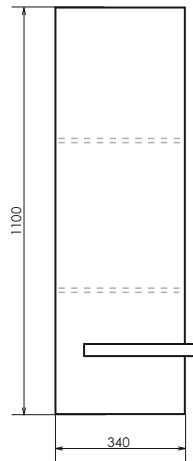

Дюссельдорф-35