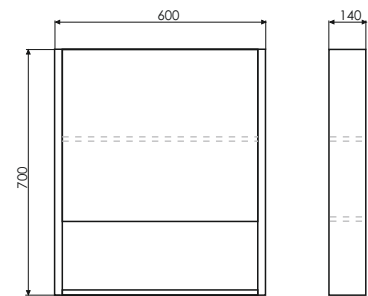

Технические характеристики могут отличаться от указанных. За более подробной информацией обращайтесь к менеджерам компании.

Название: Зеркало-шкаф
Артикул: Марио - 60 (правое/левое) универсальное
Цвет: Сосна лоредо
Габариты: 700x600x140 (ВxШxГ)

Название: Тумба-умывальник
Артикул: Марио - 60
Цвет: Сосна лоредо
Габариты: 855x610x470 (ВxШxГ)
Комплектация: раковина QUADRO 60

Название: Шкаф-колонна
Артикул: Марио - 40 (правый/левый) универсальный
Цвет: Сосна лоредо
Габариты: 1902x404x300 (ВxШxГ)

Створка оснащена петлями плавного закрывания. Высококачественное зеркальное полотно с амальгамой на основе серебра.

Тумба с двумя створками. Створки оснащены петлями плавного закрывания.

Шкаф-колонна с открытой полкой и с двумя створками. Створки оснащены петлями плавного закрывания. За нижней створкой одна полка, за верхней две.