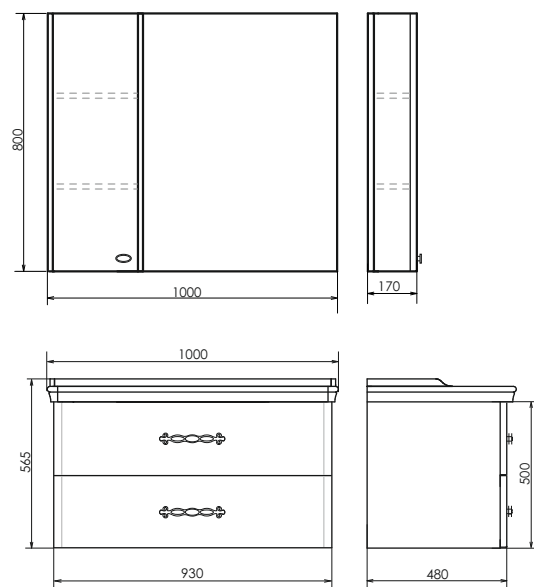

Чертежи мебельного комплекта

Неаполь - 100

Технические характеристики могут отличаться от указанных. За более подробной информацией обращайтесь к менеджерам компании.

Название: Зеркало - шкаф

Артикул: Неаполь - 100 (правое/левое) универсальное

Цвет: Белый глянец

Габариты: 800x1000x170 (ВxШxГ)

Название: Тумба-умывальник подвесная

Артикул: Неаполь - 100

Цвет: Белый глянец

Габариты: 565x1000x480 (ВxШxГ)

Комплектация: раковина COMFORTY 50110

Створка оснащена петлями с системой Push-to-open (открытие от нажатия) и покрыта белой глянцевой эмалью. Высококачественное зеркальное полотно с амальгамой на основе серебра.

Тумба с двумя выкатными ящиками, оснащёнными системой плавного закрывания. Фасады покрыты белой глянцевой эмалью.