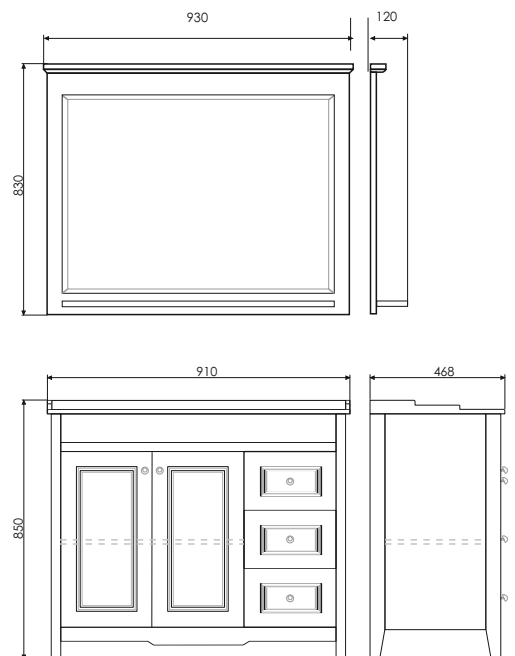

Чертежи мебельного комплекта

Название: Полуколонна
Артикул: Тбилиси - 40 (правая/левая) универсальная
Цвет: Белый глянец
Габариты: 1228x428x355 (ВxШxГ)

Полуколонна с одной створкой и ящиком. Створка и ящик оснащены системой плавного закрывания. Фасады покрыты белой глянцевой эмалью.