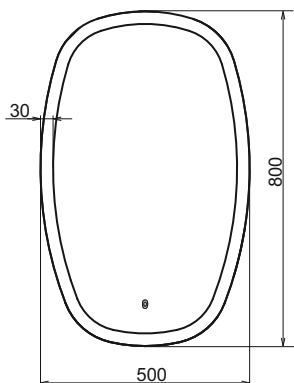

Космея - 50

Артикул: Космея - 50

Габариты: 800x500x30 (ВxШxГ)