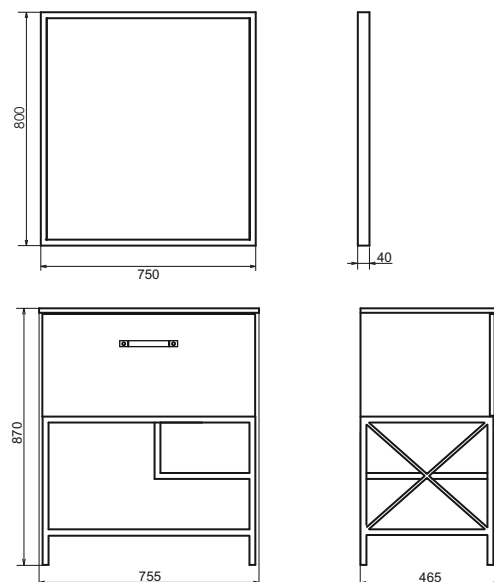

Бредфорд - 75

Технические характеристики могут отличаться от указанных. За более подробной информацией обращайтесь к менеджерам компании.

Название: Зеркало
Артикул: Бредфорд-75
Цвет: Чёрный муар
Габариты: 800x750x40 (ВxШxГ)

Высококачественное зеркальное полотно с амальгамой на основе серебра. В модели используется стальной профиль, покрытый чёрной эмалью

Название: Тумба-умывальник
Артикул: Бредфорд-75
Цвет: Дуб тёмный/чёрный муар
Габариты: 870x755x465 (ВxШxГ)
Комплектация: раковина COMFORTY 75 E чёрная матовая

Тумба с одним выкатным ящиком, оснащённым системой плавного закрывания. Каркас тумбы выполнен из стального профиля и покрыт чёрной матовой эмалью.

Чертежи мебельного комплекта

Чертежи мебельного комплекта

Бредфорд - 90

Технические характеристики могут отличаться от указанных. За более подробной информацией обращайтесь к менеджерам компании.

Название: Зеркало
Артикул: Бредфорд-90
Цвет: Чёрный муар
Габариты: 800x900x40 (ВxШxГ)

Высококачественное зеркальное полотно с амальгамой на основе серебра. В модели используется стальной профиль, покрытый чёрной эмалью

Название: Тумба-умывальник
Артикул: Бредфорд-90
Цвет: Дуб тёмный/чёрный муар
Габариты: 870x910x470 (ВxШxГ)
Комплектация: раковина COMFORTY 90E чёрная матовая

Тумба с одним выкатным ящиком, оснащённым системой плавного закрывания. В модели используется стальной профиль, покрытый чёрной эмалью.

Название: Шкаф-колонна
Артикул: Бредфорд-40 (правая/левая) универсальная
Цвет: Дуб тёмный
Габариты: 1900x390x320 (ВxШxГ)

Створка оснащена петлями плавного закрывания. В модели используется стальной профиль, покрытый чёрной эмалью.