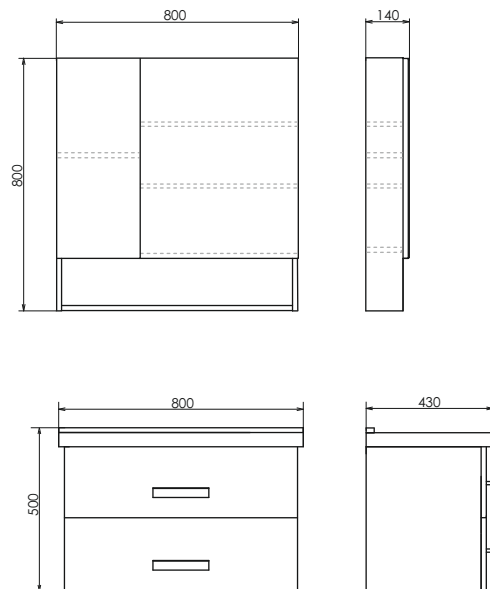

Чертежи мебельного комплекта

Технические характеристики могут отличаться от указанных. За более подробной информацией обращайтесь к менеджерам компании.

Название: Зеркало-шкаф
Артикул: Парма - 80
Цвет: Дуб дымчатый
Габариты: 800x800x140 (ВxШxГ)

Название: Тумба-умывальник подвесная
Артикул: Парма - 80
Цвет: Дуб дымчатый
Габариты: 500x800x430 (ВxШxГ)
Комплектация: раковина Миранда 80

Высококачественное зеркальное полотно с амальгамой на основе серебра. Створки оснащены петлями плавного закрывания.

Тумба с двумя выкатными ящиками, оснащёнными системой плавного закрывания.