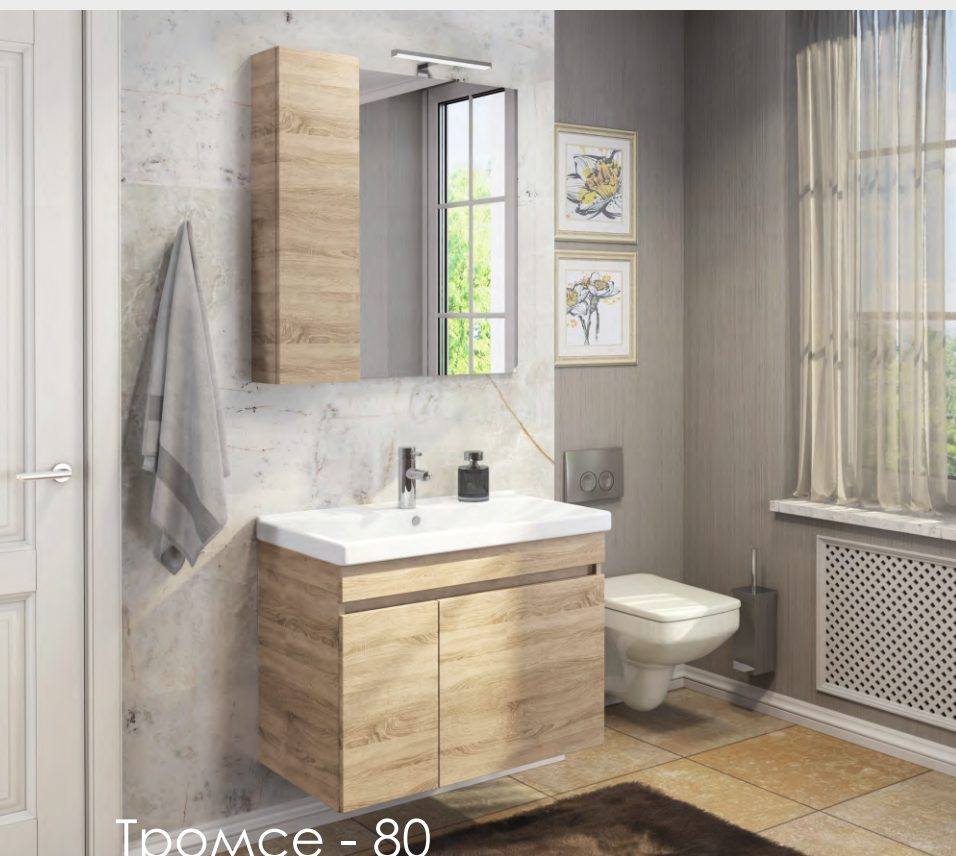

Технические характеристики могут отличаться от указанных. За более подробной информацией обращайтесь к менеджерам компании.

Название: Зеркало- шкаф
Артикул: Тромсе - 60 (правое/левое) универсальное
Цвет: Дуб сонома
Габариты: 750x600x150 (ВxШxГ)
Комплектация: доп. оснащается светильником

Название: Тумба-умывальник подвесная
Артикул: Тромсе - 60
Цвет: Дуб сонома
Габариты: 630x600x400 (ВxШxГ)
Комплектация: раковина FEST 60

Название: Шкаф-колонна
Артикул: Тромсе - 35 (правая/левая) универсальная
Цвет: Дуб сонома
Габариты: 1600x350x320 (ВxШxГ)

Высококачественное зеркальное полотно с амальгамой на основе серебра. Створки оснащены петлями плавным закрыванием.

Тумба с двумя створками, оснащенными петлями плавного закрывания.

Шкаф-колонна с двумя створками. Створки оснащены петлями плавного закрывания.

Тромсе - 80

Технические характеристики могут отличаться от указанных. За более подробной информацией обращайтесь к менеджерам компании.

Название: Зеркало- шкаф
Артикул: Тромсе - 80 (правое/левое) универсальное
Цвет: Дуб сонома
Габариты: 800x800x150 (ВxШxГ)
Комплектация: доп. оснащается светильником

Название: Тумба-умывальник подвесная
Артикул: Тромсе - 80
Цвет: Дуб сонома
Габариты: 630x800x450 (ВxШxГ)
Комплектация: раковина FEST 80

Высококачественное зеркальное полотно с амальгамой на основе серебра. Створки оснащены петлями плавного закрывания.

Тумба с двумя створками, оснащенными петлями плавного закрывания.