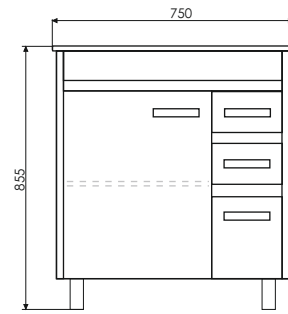

Чертежи мебельного комплекта