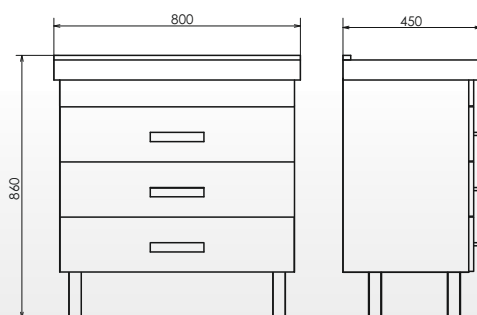

Мальме - 90

Технические характеристики могут отличаться от указанных. За более подробной информацией обращайтесь к менеджерам компании.

Название: Зеркало
Артикул: Космея-50
Цвет: Белый
Габариты: 800x500x30 (ВxШxГ)