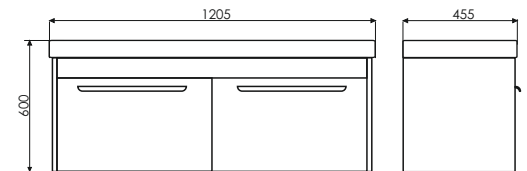

Технические характеристики могут отличаться от указанных. За более подробной информацией обращайтесь к менеджерам компании.

Название: Зеркало с подсветкой
Артикул: Жасмин - 120
Цвет: Белый
Габариты: 650x1200x30 (ВxШxГ)
Комплектация: светодиодная подсветка

Название: Тумба-умывальник подвесная
Артикул: Твикс - 120П
Цвет: Сосна лоредо
Габариты: 600x1205x455 (ВxШxГ)
Комплектация: раковина COMFORTY 8112

Зеркало оснащено встроенной люминесцентной подсветкой. Высококачественное зеркальное полотно с амальгамой на основе серебра.

Подвесная тумба с двумя выкатными ящиками, оснащёнными системой плавного закрывания. Фасады покрыты белой глянцевой эмалью.

Технические характеристики могут отличаться от указанных. За более подробной информацией обращайтесь к менеджерам компании.

Название: Зеркало-шкаф
Артикул: Марио - 60 (правое/левое) универсальное
Цвет: Сосна лоредо
Габариты: 700x600x140 (ВxШxГ)

Название: Тумба-умывальник
Артикул: Марио - 60
Цвет: Сосна лоредо
Габариты: 855x610x470 (ВxШxГ)
Комплектация: раковина QUADRO 60

Название: Шкаф-колонна
Артикул: Марио - 40 (правый/левый) универсальный
Цвет: Сосна лоредо
Габариты: 1902x404x300 (ВxШxГ)

Створка оснащена петлями плавного закрывания. Высококачественное зеркальное полотно с амальгамой на основе серебра.

Тумба с двумя створками. Створки оснащены петлями плавного закрывания.

Шкаф-колонна с открытой полкой и с двумя створками. Створки оснащены петлями плавного закрывания. За нижней створкой одна полка, за верхней две.