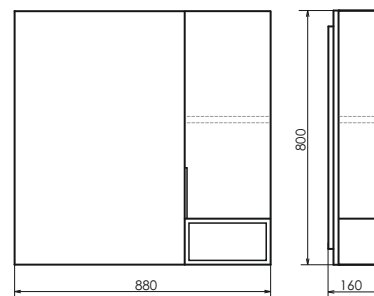

Франкфурт-90

NEW
Бетон светлый

Название: Зеркало-шкаф
Артикул: Франкфурт-90 (правое)
Цвет: Бетон светлый/чёрный матовый
Габариты: 800x880x160 (ВxШxГ)

Зеркальное высококачественное полотно с амальгамой на основе серебра. Створка оснащена петлями плавного закрывания. За створкой одна полка.

YouTube Comforty.ru

Франкфурт - 90
на сайте Comforty.ru

Схема монтажа

Название: Тумба-умывальник
Артикул: Франкфурт-90
Цвет: Бетон светлый/чёрный матовый
Габариты: 560x910x470 (ВxШxГ)
Комплектация: раковина COMFORTY 90E (чёрная или белая).

Подвесная тумба с двумя выкатными ящиками, оснащёнными системой плавного закрывания и пространством для открытого хранения.

Название: Шкаф-колонна
Артикул: Франкфурт-40 (правая/левая) универсальная
Цвет: Бетон светлый/чёрный матовый
Габариты: 1600x400x320 (ВxШxГ)

Подвесная шкаф-колонна с двумя створками и пространством для открытого хранения. Створки оснащены петлями плавного закрывания и чёрными матовыми алюминиевыми ручками. За створками по две полки.