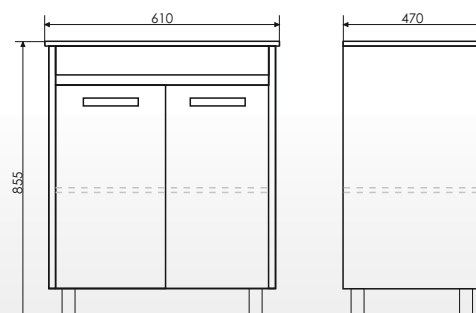

ролик Марио-60

Марио-60
на сайте Comforty.ru

Схема монтажа

Марио-60

NEW
Дуб дымчатый

Название: Зеркало-шкаф
Артикул: Марио-60 (правое/левое) универсальное
Цвет: Дуб дымчатый
Габариты: 700x600x140 (ВxШxГ)

Зеркальное высококачественное полотно с амальгамой на основе серебра. За створкой одна полка. Створка оснащена петлями плавного закрывания.

ролик Марио-60

Марио-60
на сайте Comforty.ru

Схема монтажа

Название: Тумба-умывальник
Артикул: Марио-60
Цвет: Дуб дымчатый
Габариты: 855x610x470 (ВxШxГ)
Комплектация: раковина QUADRO 60

Тумба с двумя створками. Створки оснащены петлями плавного закрывания. За створками одна полка.

Название: Шкаф-колонна
Артикул: Марио-40 (правая/левая) универсальная
Цвет: Дуб дымчатый
Габариты: 1902x404x300 (ВxШxГ)

Шкаф-колонна с открытой полкой и двумя створками. Створки оснащены петлями плавного закрывания. За нижней створкой одна полка, за верхней две.