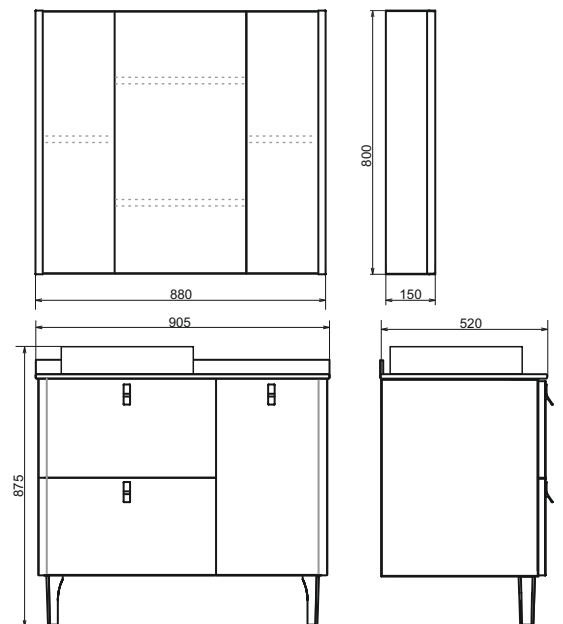

Чертежи мебельного комплекта