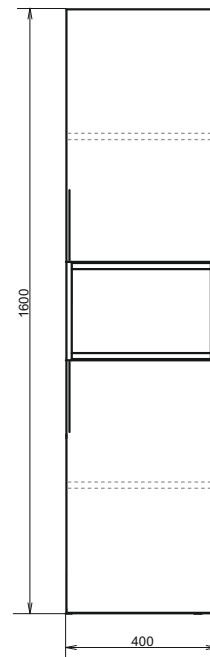

Название: Шкаф-колонна
Артикул: Штутгарт-40 (правая/левая) универсальная
Цвет: Дуб тёмно-коричневый/чёрный матовый
Габариты: 1600x400x320 (ВxШxГ)

Шкаф-колонна с двумя створками, оснащёнными петлями плавного закрывания.