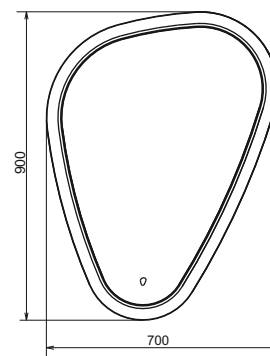

Олеандр - 70

Артикул: Олеандр - 70

Габариты: 900x700x30 (ВxШxГ)