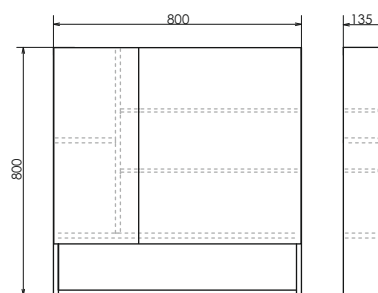

Мальме - 90

Технические характеристики могут отличаться от указанных. За более подробной информацией обращайтесь к менеджерам компании.

Название: Зеркало
Артикул: Космея-50
Цвет: Белый
Габариты: 800x500x30 (ВxШxГ)