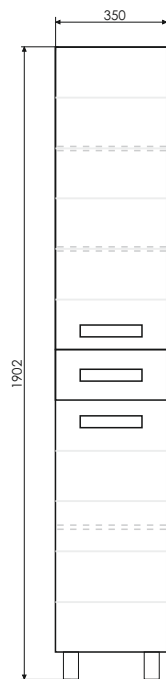

Название: Шкаф-колонна
Артикул: Модена - 35М (правая)
Цвет: Белый матовый
Габариты: 1902x350x316 (ВxШxГ)

Шкаф-колонна с двумя створками и выкатным ящиком. Створки оснащены петлями плавного закрывания. Фасады покрыты белой матовой эмалью.