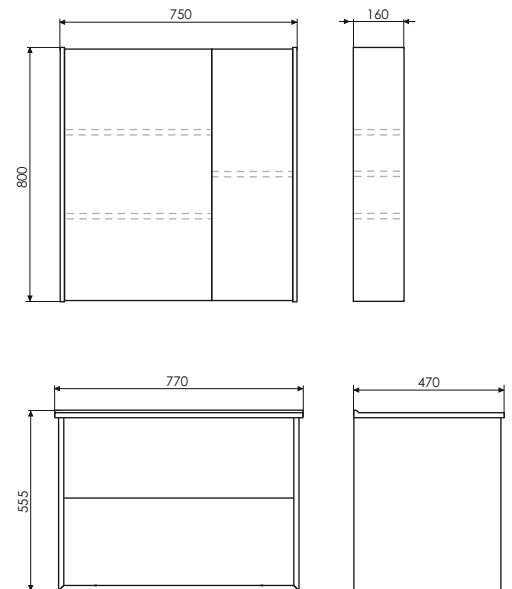

Чертежи мебельного комплекта

Женева - 75

Технические характеристики могут отличаться от указанных. За более подробной информацией обращайтесь к менеджерам компании.

Название: Зеркало-шкаф
Артикул: Женева - 75
Цвет: Дуб белый
Габариты: 800x750x160 (ВxШxГ)

Название: Тумба-умывальник подвесная
Артикул: Женева-75
Цвет: Дуб белый
Габариты: 555x770x470 (ВxШxГ)
Комплектация: раковина COMFORTY 75E

Название: Шкаф-колонна
Артикул: Женева - 35 (правая/левая) универсальная
Цвет: Дуб белый
Габариты: 1600x350x320 (ВxШxГ)

Створки оснащены петлями плавного закрывания. Высококачественное зеркальное полотно с амальгамой на основе серебра.

Тумба с двумя выкатными ящиками с системой Push-to-Open (открытие от нажатия).

Шкаф-колонна с двумя створками. Створки оснащены петлями плавного закрывания.

Женева - 90

Технические характеристики могут отличаться от указанных. За более подробной информацией обращайтесь к менеджерам компании.

Название: Зеркало-шкаф
Артикул: Женева - 90
Цвет: Дуб белый
Габариты: 800x900x160 (ВxШxГ)

Название: Тумба-умывальник подвесная
Артикул: Женева-90
Цвет: Дуб белый
Габариты: 555x905x470 (ВxШxГ)
Комплектация: раковина COMFORTY 90E

Название: Шкаф-колонна
Артикул: Женева - 35 (правый/левый) универсальный
Цвет: Дуб белый
Габариты: 1600x350x320 (ВxШxГ)

Створки оснащены петлями плавного закрывания. Высококачественное зеркальное полотно с амальгамой на основе серебра.

Тумба с двумя выкатными ящиками, оснащенными системой Push-to-Open (открытие от нажатия).

Шкаф-колонна с двумя створками. Створки оснащены петлями плавного закрывания.

Чертежи мебельного комплекта