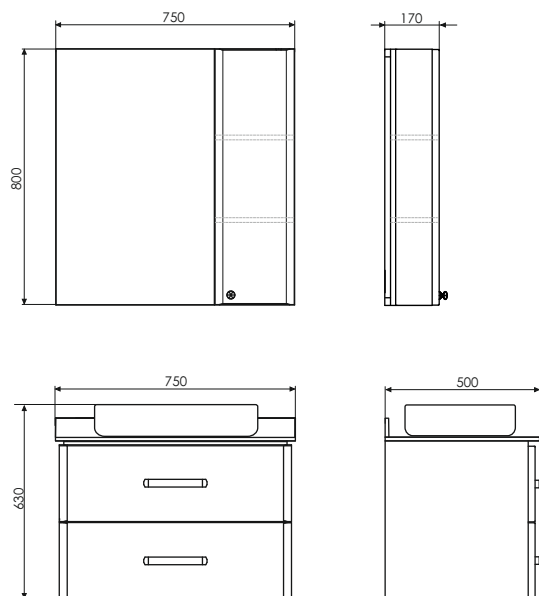

Амстердам - 75

Технические характеристики могут отличаться от указанных. За более подробной информацией обращайтесь к менеджерам компании.

Название: Зеркало-шкаф

Артикул: Амстердам - 75 (правое/левое) универсальное

Цвет: Белый глянец

Габариты: 800x750x170 (ВxШxГ)

Комплектация: доп. оснащается светильником

Название: Тумба-умывальник подвесная

Артикул: Амстердам - 75

Цвет: Белый глянец

Габариты: 630x750x500 (ВxШxГ)

Комплектация: столешница из керамогранита,
раковина COMFORTY T-Y9378

Высококачественное зеркальное полотно с амальгамой на основе серебра. Створка оснащена петлями плавного закрывания. Фасад покрыт белой глянцевой эмалью.

Тумба с двумя выкатными ящиками, оснащёнными системой плавного закрывания. Фасады покрыты белой глянцевой эмалью.

Амстердам - 95

Технические характеристики могут отличаться от указанных. За более подробной информацией обращайтесь к менеджерам компании.

Название: Зеркало-шкаф

Артикул: Амстердам - 95 (правое/левое) универсальное

Цвет: Белый глянец

Габариты: 800x950x170 (ВxШxГ)

Комплектация: доп. оснащается светильником

Название: Тумба-умывальник подвесная

Артикул: Амстердам - 95

Цвет: Белый глянец

Габариты: 630x950x500 (ВxШxГ)

Комплектация: столешница из керамогранита,
раковина COMFORTY T-Y9378

Высококачественное зеркальное полотно с амальгамой на основе серебра. Створка оснащена петлями плавного закрывания. Фасад покрыт белой глянцевой эмалью.

Тумба с двумя выкатными ящиками, оснащёнными системой плавного закрывания. Фасады покрыты белой глянцевой эмалью.