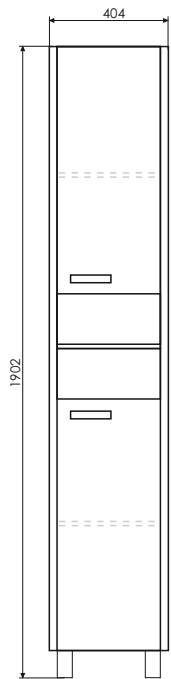

Чертёж шкаф-колонны

Марио - 40

Название: Шкаф-колонна
Артикул: Марио - 40 (правая/левая) универсальная
Цвет: Дуб тёмный
Габариты: 1902x404x300 (ВxШxГ)

Шкаф-колонна с открытой полкой и с двумя створками. Створки оснащены петлями плавного закрывания. За нижней створкой одна полка, за верхней две.