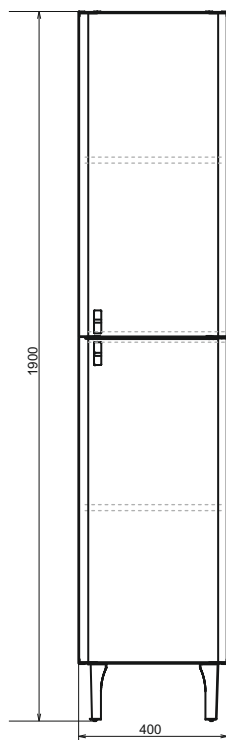

Название: Шкаф-колонна
Артикул: Соренто-40 (правая/левая) универсальная
Цвет: Светло-серый
Габариты: 1900x400x385 (ВxШxГ)

Колонна с двумя створками, оснащенными петлями плавного закрывания и одним ящиком с системой push-to-open (открытие от нажатия). Фасады покрыты светло-серой эмалью.