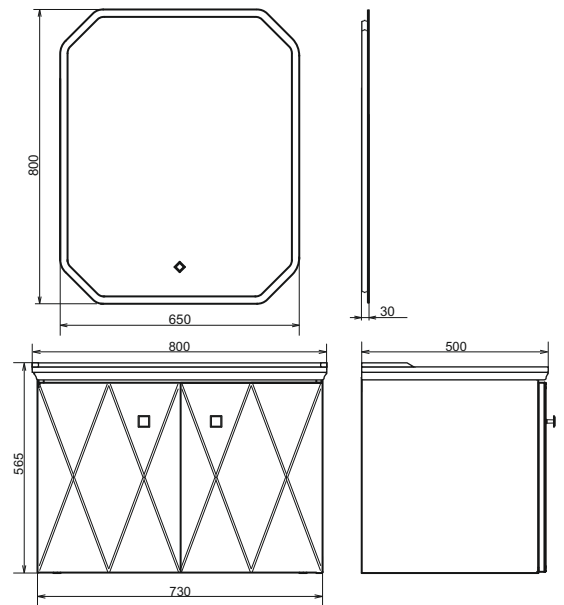

Франкфурт - 90

Технические характеристики могут отличаться от указанных. За более подробной информацией обращайтесь к менеджерам компании.

Название: Зеркало-шкаф
Артикул: Франкфурт-90
Цвет: Дуб шоколадно-коричневый
Габариты: 800x880x160 (ВxШxГ)

Название: Тумба-умывальник подвесная
Артикул: Франкфурт-90
Цвет: Дуб шоколадно-коричневый
Габариты: 560x910x465 (ВxШxГ)
Комплектация: раковина COMFORTY 90 E

Название: Шкаф-колонна
Артикул: Франкфурт-40 (правая/левая) универсальная
Цвет: Дуб шоколадно-коричневый
Габариты: 1600x400x320 (ВxШxГ)

Высококачественное зеркальное полотно с амальгамой серебра. Створка оснащена петлями плавного закрывания.

Подвесная тумба с двумя ящиками, оборудованными системой плавного закрывания и пространством для открытого хранения.

Створки оснащены петлями плавного закрывания и чёрными матовыми алюминиевыми ручками. За створками по две полки.

Кремона - 80

Технические характеристики могут отличаться от указанных. За более подробной информацией обращайтесь к менеджерам компании.

Название: Зеркало
Артикул: Колеус-65
Цвет: Белый
Габариты: 800x650x30 (ВxШxГ)

Название: Тумба-умывальник подвесная
Артикул: Кремона-80
Цвет: Латте
Габариты: 565x800x500 (ВxШxГ)
Комплектация: раковина COMFORTY 50180

Название: Шкаф-колонна
Артикул: Кремона-40 (правая/левая) универсальная
Цвет: Латте
Габариты: 1480x375x315 (ВxШxГ)

Высококачественное зеркальное полотно с амальгамой серебра с светодиодной лентой и сенсорным выключателем.

Тумба оснащена двумя створками плавного закрывания. Створки и боковые стенки покрыты эмалью цвета Латте.

Створка оснащена петлями плавного закрывания. Створки и боковые стенки покрыты эмалью цвета Латте.