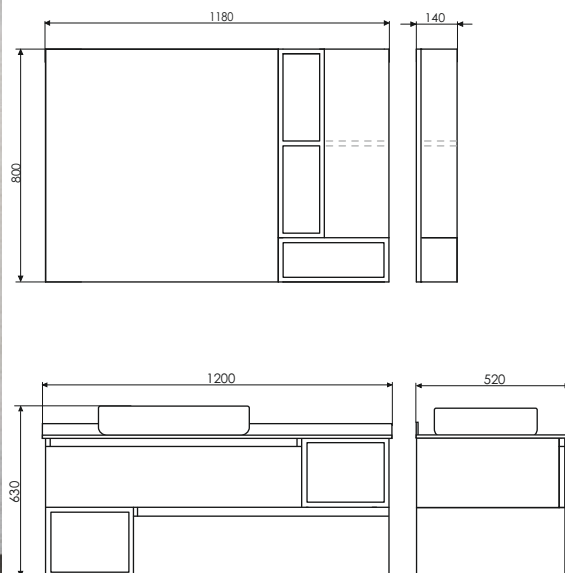

Прага - 90

Технические характеристики могут отличаться от указанных. За более подробной информацией обращайтесь к менеджерам компании.

Название: Зеркало-шкаф
Артикул: Прага - 90 (правое)
Цвет: Дуб белый
Габариты: 800x880x140 (ВxШxГ)
Комплектация: доп. оснащается светильником

Высококачественное зеркальное полотно с амальгамой на основе серебра. Створка оснащена петлями с системой Push-to-open (открытие при нажатии).

Название: Тумба-умывальник подвесная
Артикул: Прага - 90
Цвет: Дуб белый
Габариты: 630x900x520 (ВxШxГ)
Комплектация: столешница из керамогранита, раковина COMFORTY T-Y9378

Тумба с двумя выкатными ящиками, оснащёнными системой плавного закрывания.

Чертежи мебельного комплекта

Чертежи мебельного комплекта

Прага - 120

Технические характеристики могут отличаться от указанных. За более подробной информацией обращайтесь к менеджерам компании.

Название: Зеркало-шкаф
Артикул: Прага - 120 (правое)
Цвет: Дуб белый
Габариты: 800x1180x140 (ВxШxГ)
Комплектация: доп. оснащается светильником

Высококачественное зеркальное полотно с амальгамой на основе серебра. Створка оснащена петлями с системой Push-to-open (открытие при нажатии).

Название: Тумба-умывальник подвесная
Артикул: Прага - 120
Цвет: Дуб белый
Габариты: 630x1200x520 (ВxШxГ)
Комплектация: столешница из керамогранита, раковина COMFORTY T-Y9378

Тумба с двумя выкатными ящиками, оснащёнными системой плавного закрывания.

Название: Шкаф-колонна
Артикул: Прага - 45 (правая/левая) универсальная
Цвет: Дуб белый
Габариты: 1600x450x320 (ВxШxГ)

Шкаф-колонна с одной створкой. Створка оснащена петлями плавного закрывания.