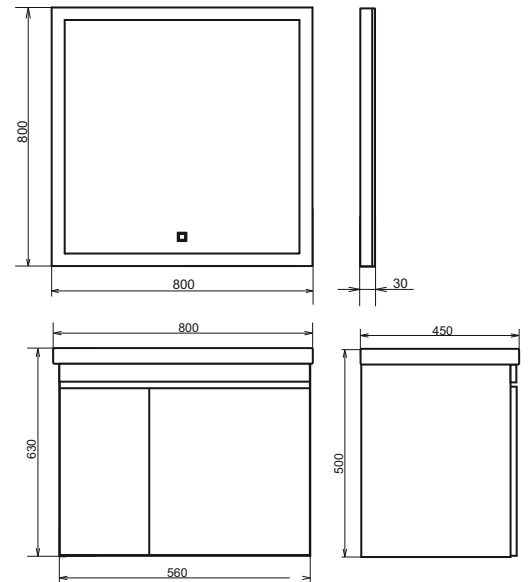

Осло - 70Н

Технические характеристики могут отличаться от указанных. За более подробной информацией обращайтесь к менеджерам компании.

Название: Зеркало-шкаф
Артикул: Осло-70
Цвет: Бетон светлый
Габариты: 800x700x145 (ВxШxГ)

Высококачественное зеркальное полотно с амальгамой серебра. Створка оснащена петлями плавного закрывания.

Название: Тумба-умывальник
Артикул: Осло-70НД
Цвет: Бетон светлый
Габариты: 870x700x450 (ВxШxГ)
Комплектация: раковина СОМО 70

Тумба с двумя створками, оснащенными петлями плавного закрывания.

Чертежи мебельного комплекта

NEW

Название: Тумба со столешницей подвесная
Артикул: Осло-60
Цвет: Бетон светлый
Габариты: 290x600x380 (ВxШxГ)
Комплектация: столешница из керамогранита

Тумба оснащена одним выкатным ящиком с системой плавного закрывания.

Осло - 80

Технические характеристики могут отличаться от указанных. За более подробной информацией обращайтесь к менеджерам компании.

Название: Зеркало
Артикул: Гиацинт - 80
Цвет: Белый
Габариты: 800x800x30 (ВxШxГ)

Высококачественное зеркальное полотно с амальгамой серебра с светодиодной лентой и сенсорным выключателем

Название: Тумба-умывальник подвесная
Артикул: Осло-80
Цвет: Бетон светлый
Габариты: 630x800x450 (ВxШxГ)
Комплектация: раковина Fest 80

Тумба оснащена одним выкатным ящиком с системой плавного закрывания и створкой с петлями плавного закрывания.

Название: Шкаф-подвесной
Артикул: Осло-60
Цвет: Бетон светлый
Габариты: 800x580x180 (ВxШxГ)

Шкаф с двумя створками, оснащенными петлями плавного закрывания.

Чертежи мебельного комплекта