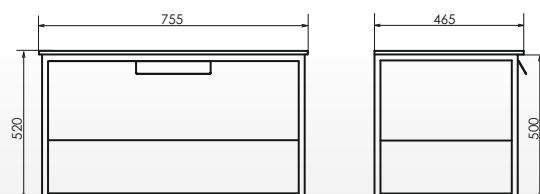

Бонн-75

NEW
Дуб тёмный

Название: Зеркало-шкаф
Артикул: Кёльн-75 (правое/левое) универсальное
Цвет: Дуб тёмный/чёрный муар
Габариты: 800x730x136 (ВxШxГ)

Зеркальное высококачественное полотно с амальгамой на основе серебра. Створка оснащена петлями плавного закрывания. За створкой одна полка.

Бонн-75
на сайте Comforty.ru

Название: Тумба-умывальник
Артикул: Бонн-75
Цвет: Дуб тёмный/чёрный муар
Габариты: 520x755x465 (ВxШxГ)
Комплектация: раковина COMFORTY 75E

Подвесная тумба-умывальник с одним выкатным ящиком, оснащённым системой плавного закрывания и нижней полкой открытого хранения. Каркас тумбы выполнен из стального профиля и покрыт чёрной матовой эмалью.

Название: Полуколонна подвесная
Артикул: Кёльн-35 (правая/левая) универсальная
Цвет: Дуб тёмный
Габариты: 1100x340x240 (ВxШxГ)

Подвесная полуколонна с одной створкой. Створка оснащена петлями плавного закрывания. За створкой 2 полки.