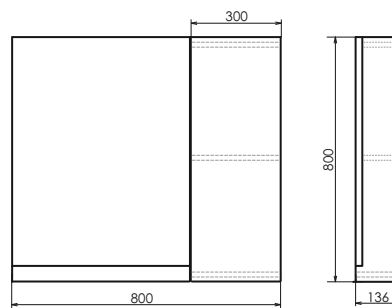

Бонн-90

NEW
Дуб тёмный

Название: Зеркало-шкаф
Артикул: Кёльн-90 (правое/левое) универсальное
Цвет: Дуб тёмный/чёрный муар
Габариты: 800x800x136 (ВxШxГ)

Зеркальное высококачественное полотно с амальгамой на основе серебра. Створка оснащена петлями плавного закрывания. За створкой одна полка.

ролик Бонн 90

Бонн 90
на сайте Comforty.ru

Схема монтажа

Название: Тумба-умывальник
Артикул: Бонн-90
Цвет: Дуб тёмный/чёрный муар
Габариты: 520x910x465 (ВxШxГ)
Комплектация: раковина COMFORTY 90E (чёрная матовая)

Подвесная тумба-умывальник с одним выкатным ящиком, оснащённым системой плавного закрывания и нижней полкой открытого хранения. Каркас тумбы выполнен из стального профиля и покрыт чёрной матовой эмалью.

Название: Полуколонна подвесная
Артикул: Кёльн-35 (правая/левая) универсальная
Цвет: Дуб тёмный
Габариты: 1100x340x240 (ВxШxГ)

Подвесная полуколонна с одной створкой. Створка оснащена петлями плавного закрывания. За створкой 2 полки.