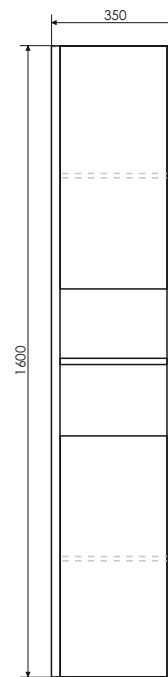

Название: Шкаф-колонна
Артикул: Прага - 45 (правая/левая) универсальная
Цвет: Дуб белый
Габариты: 1600x450x320 (ВxШxГ)

Шкаф-колонна с одной створкой.
Створка оснащена петлями плавного закрывания.

Чертёж шкаф-колонны