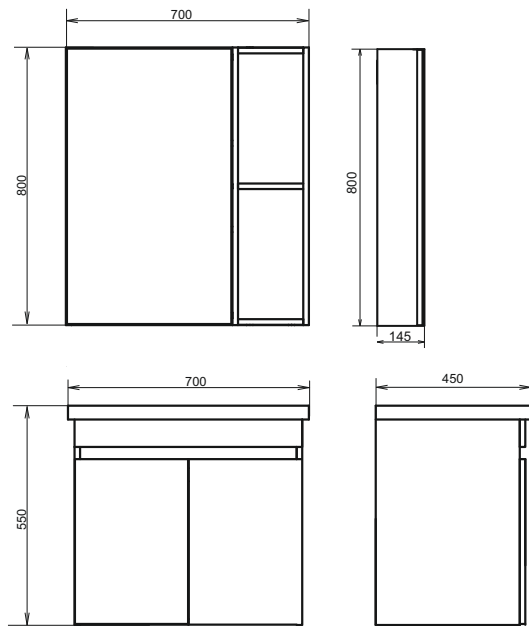

Чертежи мебельного комплекта

Технические характеристики могут отличаться от указанных. За более подробной информацией обращайтесь к менеджерам компании.

Название: Зеркало-шкаф	Название: Тумба-умывальник подвесная	Название: Тумба со столешницей подвесная
Артикул: Осло-70	Артикул: Осло-70ПД	Артикул: Осло-60
Цвет: Бетон светлый	Цвет: Бетон светлый	Цвет: Бетон светлый
Габариты: 800x700x145 (ВxШxГ)	Габариты: 550x700x450 (ВxШxГ)	Габариты: 290x600x380 (ВxШxГ)
	Комплектация: раковина СОМО 70	Комплектация: столешница из керамогранита

Высококачественное зеркальное полотно с амальгамой серебра. Створка оснащена петлями плавного закрытия.

Тумба с двумя створками, оснащенными петлями плавного закрытия.

Тумба оснащена одним выкатным ящиком с системой плавного закрытия.