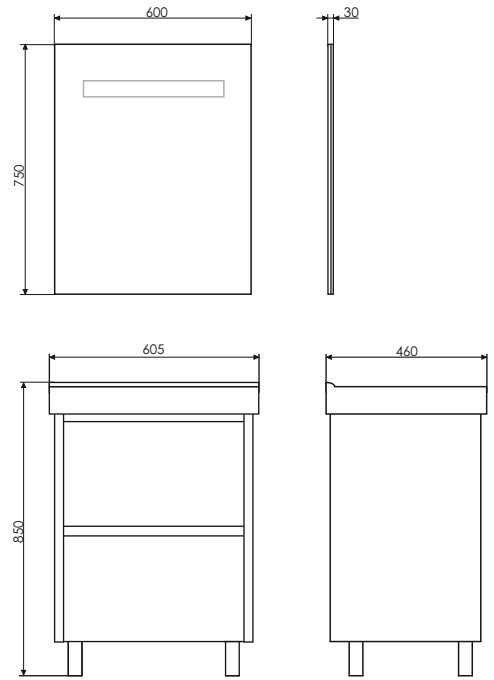

Чертежи мебельного комплекта