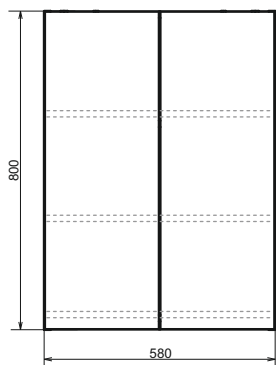

Название: Шкаф-подвесной
Артикул: Осло-60
Цвет: Бетон светлый
Габариты: 800x580x180 (ВxШxГ)

Шкаф с двумя створками, оснащёнными петлями плавного закрывания.