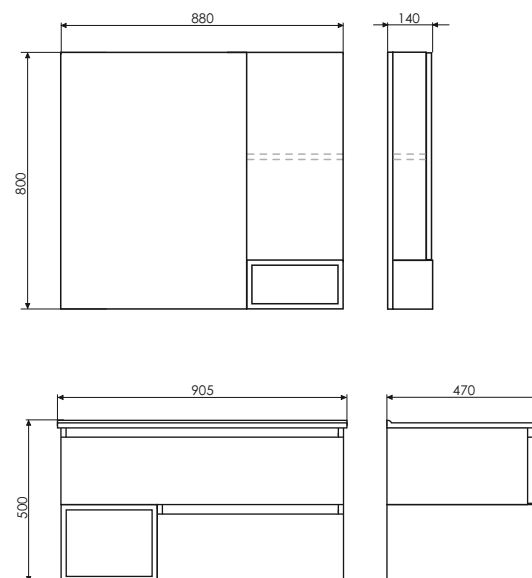

Чертежи мебельного комплекта