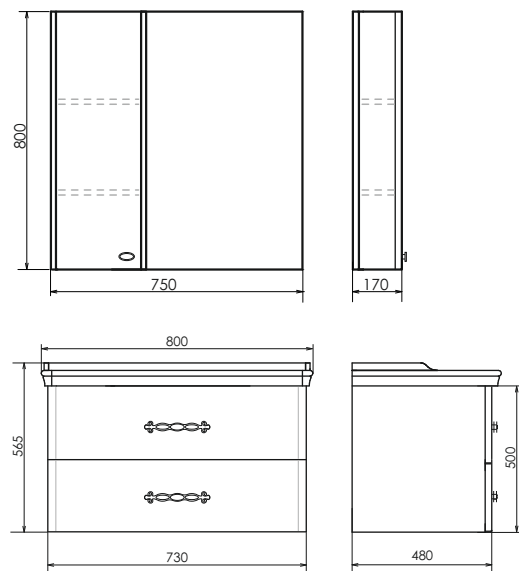

Чертежи мебельного комплекта