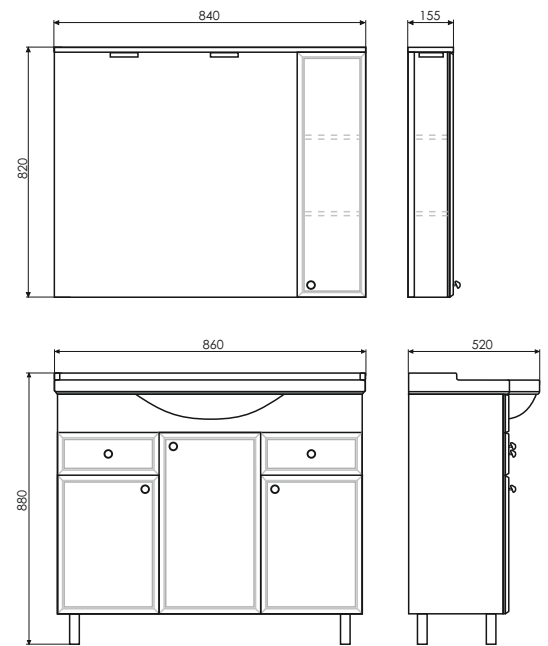

Чертежи мебельного комплекта

Технические характеристики могут отличаться от указанных. За более подробной информацией обращайтесь к менеджерам компании.

Название: Зеркало-шкаф
Артикул: Сочи - 85 (правый)
Цвет: Белый глянец
Габариты: 820x840x155 (ВxШxГ)
Комплектация: 2 точечных светильника

Название: Тумба-умывальник
Артикул: Сочи - 85
Цвет: Белый глянец
Габариты: 880x860x520 (ВxШxГ)
Комплектация: раковина СЕНЕЖ 87

Название: Шкаф-колонна
Артикул: Сочи - 35 (правая)
Цвет: Белый глянец
Габариты: 1900x350x320 (ВxШxГ)

Высококачественное зеркальное полотно с амальгамой на основе серебра. Створка оснащена петлями плавного закрывания, покрыта белой глянцевой эмалью.

Тумба с тремя створками и двумя ящиками. Створки оснащены петлями плавного закрывания. Фасады покрыты белой глянцевой эмалью.

Шкаф-колонна с двумя створками и одним ящиком. Створки и ящик оснащены системой плавного закрывания, фасады покрыты белой глянцевой эмалью.