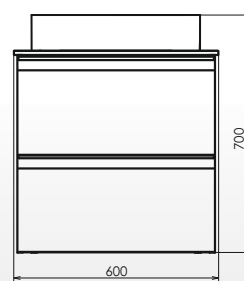

Название: Шкаф-колонна
Артикул: Эдинбург-40 (правая/левая) универсальная
Цвет: Бетон светлый
Габариты: 1600x400x300 (ВxШxГ)

Подвесная шкаф-колонна с двумя створками. Створки оснащены петлями плавного закрывания. За каждой створкой по две полки.