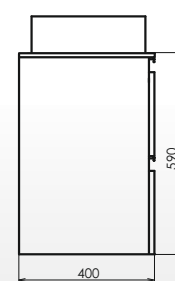

Эдинбург-60-2

NEW

Бетон светлый

Название: Зеркало-шкаф
Артикул: Эдинбург-60 (правое/левое) универсальное
Цвет: Бетон светлый
Габариты: 800x580x155 (ВxШxГ)

Высококачественное зеркальное полотно с амальгамой на основе серебра. Створка оснащена петлями плавного закрывания. За створкой две полки.

ролик Эдинбург 60-2

Эдинбург 60-2
на сайте Comforty.ru

Схема монтажа

Название: Тумба-умывальник
Артикул: Эдинбург-60-2
Цвет: Бетон светлый
Габариты: 700x600x400 (ВxШxГ)
Комплектация: раковина COMFORTY 9111, столешница из керамогранита.

Тумба-умывальник с двумя выкатными ящиками. Каждый ящик оснащён чёрной матовой ручкой-профилем и системой плавного закрывания.

Название: Шкаф-колонна
Артикул: Эдинбург-40 (правая/левая) универсальная
Цвет: Бетон светлый
Габариты: 1600x400x300 (ВxШxГ)

Подвесная шкаф-колонна с двумя створками. Створки оснащены петлями плавного закрывания. За каждой створкой по две полки.