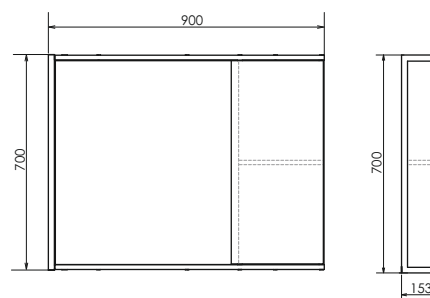

Лиссабон-95

NEW
Дуб дымчатый

Название: Зеркало-шкаф
Артикул: Лиссабон-90 (правое/левое) универсальное
Цвет: Дуб дымчатый/чёрный муар
Габариты: 700x900x153 (ВxШxГ)

Зеркальное высококачественное полотно с амальгамой на основе серебра. Створка оснащена петлями плавного закрывания. За створкой одна полка.

Название: Тумба-умывальник
Артикул: Лиссабон-95 (правое/левое) исполнение
Цвет: Дуб дымчатый/чёрный муар
Габариты: 390x945x520 (ВxШxГ)
Комплектация: раковина COMFORTY 9111, сифон, столешница из керамогранита (левое/правое) исполнение

Подвесная тумба-умывальник с одним выкатным ящиком, оснащённым системой Push-to-open (открытие от нажатия). Каркас тумбы выполнен из стального профиля и покрыт чёрной матовой эмалью.

Название: Полуколонна подвесная
Артикул: Лиссабон-40 (правая/левая) универсальная
Цвет: Дуб дымчатый/чёрный муар
Габариты: 1100x380x260 (ВxШxГ)

Подвесная полуколонна с одной створкой и полкой открытого хранения. Створка оснащена петлями плавного закрывания. За створкой 2 полки.