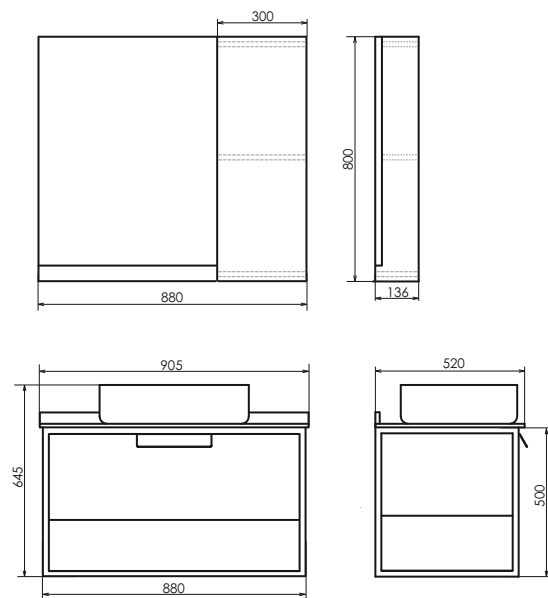

Чертежи мебельного комплекта