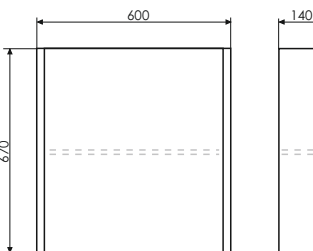

Название: Тумба-умывальник
Артикул: Тулуза - 60
Цвет: Сосна лоредо
Габариты: 855x610x470 (ВxШxГ)
Комплектация: раковина QUADRO 60

Створка оснащена петлями плавного закрывания. Высококачественное зеркальное полотно с амальгамой на основе серебра.