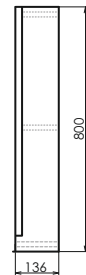

Бонн-75

NEW
Дуб тёмный

Название: Зеркало-шкаф
Артикул: Кёльн-75 (правое/левое) универсальное
Цвет: Дуб тёмный/чёрный муар
Габариты: 800x730x136 (ВxШxГ)

Зеркальное высококачественное полотно с амальгамой на основе серебра. Створка оснащена петлями плавного закрывания. За створкой одна полка.

ролик Бонн-75

Схема монтажа

Бонн-75
на сайте Comforty.ru

Название: Тумба-умывальник
Артикул: Бонн-75
Цвет: Дуб тёмный/чёрный муар
Габариты: 520x755x465 (ВxШxГ)
Комплектация: раковина COMFORTY 75E (чёрная матовая)

Подвесная тумба-умывальник с одним выкатным ящиком, оснащённым системой плавного закрывания и нижней полкой открытого хранения. Каркас тумбы выполнен из стального профиля и покрыт чёрной матовой эмалью.

Название: Полуколонна подвесная
Артикул: Кёльн-35 (правая/левая) универсальная
Цвет: Дуб тёмный
Габариты: 1100x340x240 (ВxШxГ)

Подвесная полуколонна с одной створкой. Створка оснащена петлями плавного закрывания. За створкой 2 полки.