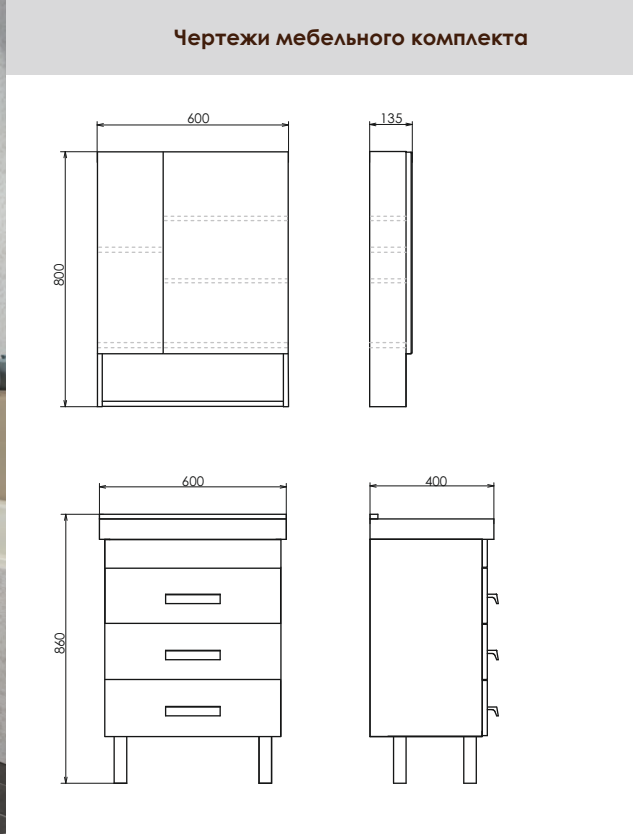

Никосия - 60Н

Название: Зеркало- шкаф
Артикул: Никосия - 60
Цвет: Дуб белый
Габариты: 800x600x135 (ВxШxГ)

Название: Тумба-умывальник
Артикул: Никосия - 60Н
Цвет: Дуб белый
Габариты: 860x600x400 (ВxШxГ)
Комплектация: раковина FEST 60

Высококачественное зеркальное полотно с амальгамой на основе серебра. Створки оснащены петлями плавного закрывания.

Тумба с тремя выкатными ящиками, оснащёнными системой плавного закрывания.

Никосия - 60 П

Название: Зеркало- шкаф
Артикул: Никосия - 60
Цвет: Дуб белый
Габариты: 800x600x135 (ВxШxГ)

Название: Тумба-умывальник подвесная
Артикул: Никосия - 60 П
Цвет: Дуб белый
Габариты: 515x600x400 (ВxШxГ)
Комплектация: раковина FEST 60

Высококачественное зеркальное полотно с амальгамой на основе серебра. Створки оснащены петлями плавного закрывания.

Тумба с двумя выкатными ящиками, оснащёнными системой плавного закрывания.