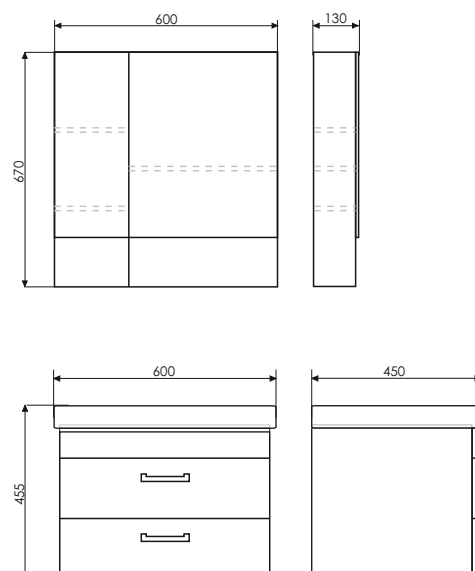

Технические характеристики могут отличаться от указанных. За более подробной информацией обращайтесь к менеджерам компании.

Название: Зеркало-шкаф
Артикул: Ницца - 60 (правое)
Цвет: Сосна лоредо
Габариты: 670x600x130 (ВxШxГ)

Название: Тумба-умывальник подвесная
Артикул: Ницца - 60
Цвет: Сосна лоредо
Габариты: 455x600x450 (ВxШxГ)
Комплектация: раковина NEXT 60

Две створки оснащены петлями плавного закрывания. Высококачественное зеркальное полотно с амальгамой на основе серебра.

Тумба с двумя выкатными ящиками, оснащёнными системой плавного закрывания.