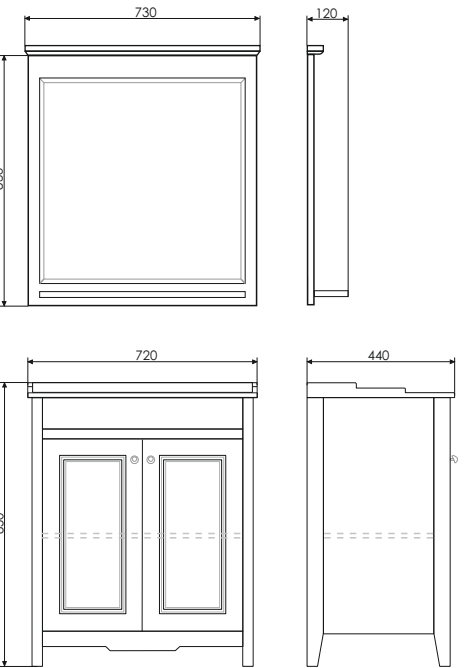

Тбилиси - 70

Технические характеристики могут отличаться от указанных. За более подробной информацией обращайтесь к менеджерам компании.

Название: Зеркало с полкой
Артикул: Тбилиси - 70
Цвет: Белый глянец
Габариты: 830x730x120 (ВxШxГ)

Название: Тумба-умывальник
Артикул: Тбилиси - 70
Цвет: Белый глянец
Габариты: 850x720x440 (ВxШxГ)
Комплектация: раковина COMFORTY XD-F70

Высококачественное зеркальное полотно с амальгамой на основе серебра.

Тумба с двумя створками, оснащенными петлями плавного закрывания. Фасады покрыты белой глянцевой эмалью.

Чертежи мебельного комплекта

Тбилиси - 90

Технические характеристики могут отличаться от указанных. За более подробной информацией обращайтесь к менеджерам компании.

Название: Зеркало с полкой
Артикул: Тбилиси - 90
Цвет: Белый глянец
Габариты: 830x930x120 (ВxШxГ)

Название: Тумба-умывальник
Артикул: Тбилиси - 90
Цвет: Белый глянец
Габариты: 850x910x468 (ВxШxГ)
Комплектация: раковина COMFORTY XD-F90

Высококачественное зеркальное полотно с амальгамой на основе серебра.

Тумба с тремя выкатными ящиками и двумя створками, оснащенными петлями плавного закрывания. Фасады покрыты белой глянцевой эмалью.

Чертежи мебельного комплекта

Название: Полуколонна
Артикул: Тбилиси - 40 (правая/левая) универсальная
Цвет: Белый глянец
Габариты: 1228x428x355 (ВxШxГ)

Полуколонна с одной створкой и ящиком. Створка и ящик оснащены системой плавного закрывания. Фасады покрыты белой глянцевой эмалью.