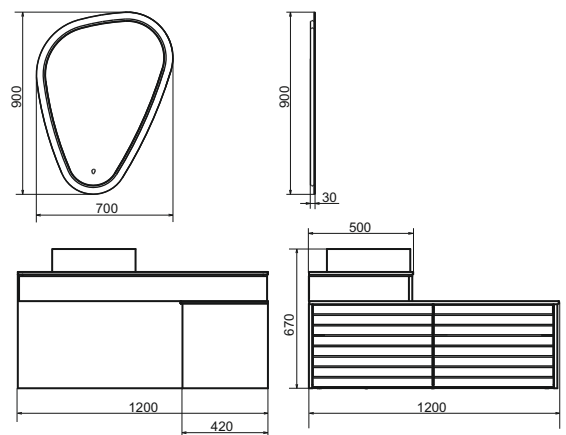

Тумба оснащена двумя выкатными ящиками с системой push-to-open (открытие от нажатия). Каркас тумбы выполнен из стального профиля и покрыт чёрной матовой эмалью.

Створка оснащена петлями с системой push-to-open (открытие от нажатия). В модели используется стальной профиль покрытый чёрной эмалью

В модели используется стальной профиль покрытый чёрной эмалью

Клеон-120

Технические характеристики могут отличаться от указанных. За более подробной информацией обращайтесь к менеджерам компании.

Название: Зеркало
Артикул: Олеандр-70
Цвет: Белый
Габариты: 900x700x30 (ВxШxГ)