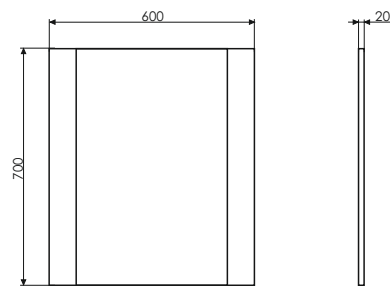

Флоренция - 60

Технические характеристики могут отличаться от указанных. За более подробной информацией обращайтесь к менеджерам компании.

Название: Зеркало
Артикул: Флоренция - 60
Цвет: Белый глянец
Габариты: 700x600x20 (ВxШxГ)
Комплектация: доп. оснащается светильником

Название: Тумба-умывальник
Артикул: Флоренция - 60
Цвет: Белый глянец
Габариты: 860x600x450 (ВxШxГ)
Комплектация: раковина COMFORTY 603

Название: Полуколонна
Артикул: Флоренция - 35 (правая)
Цвет: Белый глянец
Габариты: 1225x355x330 (ВxШxГ)

Высококачественное зеркальное полотно с амальгамой на основе серебра.

Тумба с двумя створками, оснащенными петлями плавного закрывания. Фасады покрыты белой глянцевой эмалью.

Створки оснащены петлями плавного закрывания, покрыты белой глянцевой эмалью.

Флоренция - 70П

Технические характеристики могут отличаться от указанных. За более подробной информацией обращайтесь к менеджерам компании.

Название: Зеркало-шкаф
Артикул: Флоренция - 70 (правое/левое) универсальное
Цвет: Белый глянец
Габариты: 750x700x155 (ВxШxГ)
Комплектация: доп. оснащается светильником

Название: Тумба-умывальник подвесная
Артикул: Флоренция - 70П
Цвет: Белый глянец
Габариты: 500x700x450 (ВxШxГ)
Комплектация: раковина COMFORTY 703

Название: Полуколонна
Артикул: Флоренция - 35 (правая)
Цвет: Белый глянец
Габариты: 1225x355x330 (ВxШxГ)

Створка оснащена петлями плавного закрывания, покрыта белой глянцевой эмалью. Высококачественное зеркальное полотно с амальгамой на основе серебра.

Тумба с двумя створками, оснащенными петлями плавного закрывания. Фасады покрыты белой глянцевой эмалью.

Створки оснащены петлями плавного закрывания, покрыты белой глянцевой эмалью.