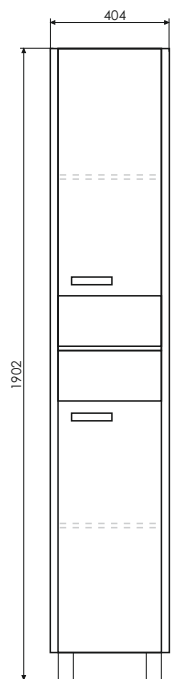

Название: Шкаф-колонна
Артикул: Марио - 40 (правая/левая) универсальная
Цвет: Сосна лоредо
Габариты: 1902x404x300 (ВxШxГ)

Шкаф-колонна с открытой полкой и с двумя створками. Створки оснащены петлями плавного закрывания. За нижней створкой одна полка, за верхней две.