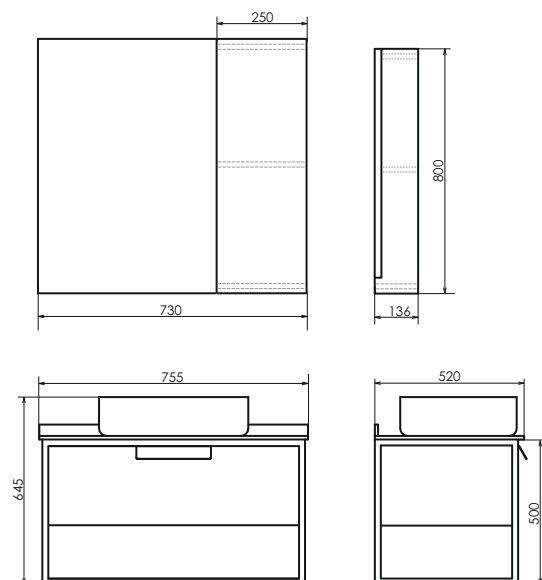

Чертежи мебельного комплекта