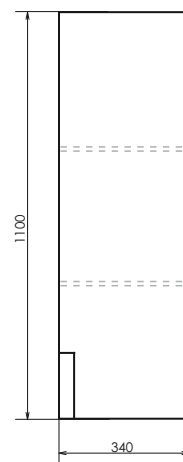

Чертёж полуколонны

Бонн - 35

Название: Полуколонна подвесная
Артикул: Бонн-35 (правая/левая) универсальная
Цвет: Дуб дымчатый
Габариты: 1100x340x240 (ВxШxГ)

Подвесная полуколонна с одной створкой. Створка оборудована петлями плавного закрывания. За створкой 2 полки.