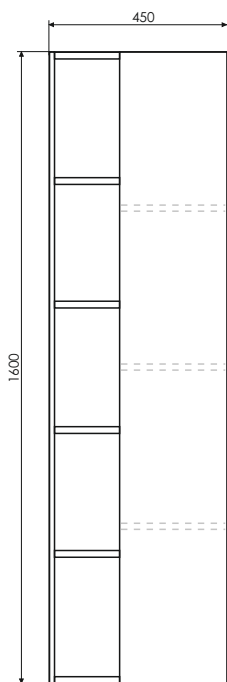

Чертёж шкаф-колонны