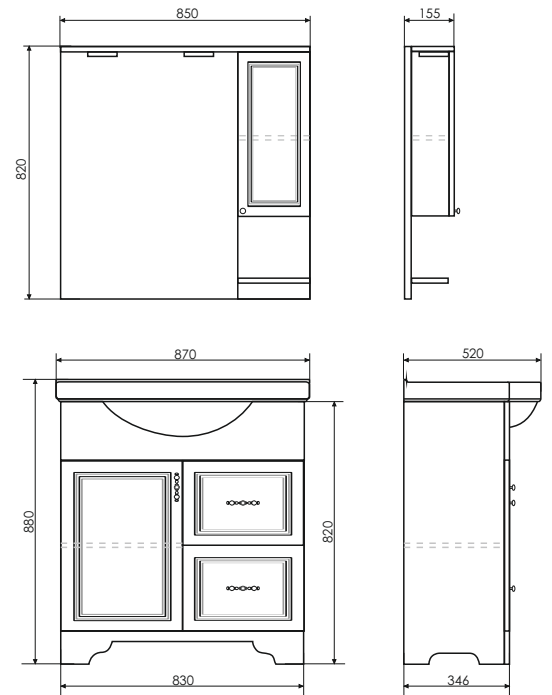

Технические характеристики могут отличаться от указанных. За более подробной информацией обращайтесь к менеджерам компании.

Название: Зеркало-шкаф

Артикул: Севиля - 85

Цвет: Слоновая кость

Габариты: 820x850x155 (ВxШxГ)

Комплектация: 2 точечных светильника

Название: Тумба-умывальник

Артикул: Севиля - 85

Цвет: Слоновая кость

Габариты: 880x870x520 (ВxШxГ)

Комплектация: раковина СЕНЕЖ 87

Название: Шкаф-колонна

Артикул: Севиля - 35 (правая)

Цвет: Слоновая кость

Габариты: 1900x350x316 (ВxШxГ)

Высококачественное зеркальное полотно с амальгамой на основе серебра. Створка оснащена петлями плавного закрывания, покрыта эмалью оттенка слоновая кость.

Тумба с одной створкой и двумя выкатными ящиками, оснащёнными системой плавного закрывания. Фасады и корпус покрыты эмалью оттенка слоновая кость.

Шкаф-колонна с двумя створками и одним ящиком. Створки и ящик оснащены системой плавного закрывания. Фасады покрыты эмалью оттенка слоновая кость.