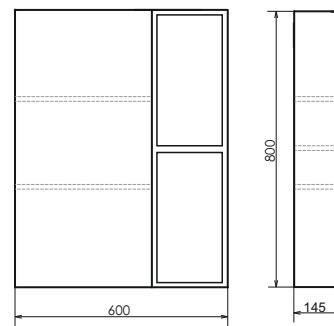

Франкфурт-60

Бетон светлый

Название: Зеркало-шкаф
Артикул: Франкфурт-60 (правое/левое) универсальное
Цвет: Бетон светлый
Габариты: 800x600x145 (ВxШxГ)

Высококачественное зеркальное полотно с амальгамой на основе серебра. Створка оснащена петлями плавного закрывания. За зеркальной створкой две полки, в пространстве открытого хранения - одна.

ролик Франкфурт-60

Франкфурт-60
на сайте Comforty.ru

Схема монтажа

Название: Тумба-умывальник
Артикул: Франкфурт-60
Цвет: Бетон светлый/чёрный матовый
Габариты: 540x600x460 (ВxШxГ)
Комплектация: раковина COMFORTY 60E.

Тумба-умывальник с выкатным ящиком, оснащённым системой плавного закрывания и пространством для открытого хранения.

Название: Шкаф-колонна
Артикул: Франкфурт-40 (правая/левая) универсальная
Цвет: Бетон светлый/чёрный матовый
Габариты: 1600x400x320 (ВxШxГ)

Подвесная шкаф-колонна с двумя створками и пространством для открытого хранения. Створки оснащены петлями плавного закрывания и чёрными матовыми алюминиевыми ручками. За створками по две полки.