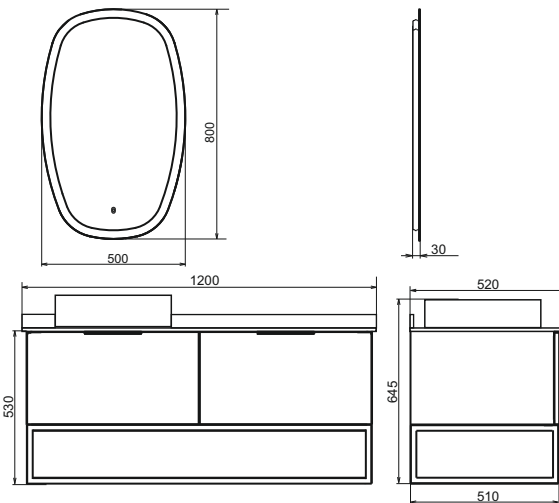

Технические характеристики могут отличаться от указанных. За более подробной информацией обращайтесь к менеджерам компании.

Название: Зеркало
Артикул: Космоя-50
Цвет: Белый
Габариты: 800x500x30 (ВxШxГ)

Название: Тумба-умывальник подвесная
Артикул: Порто-120-1
Цвет: Дуб тёмно-коричневый/чёрный муар
Габариты: 645x1200x520 (ВxШxГ)

Название: Стеллаж
Артикул: Порто-50 (правая/левая) универсальная
Цвет: Дуб тёмно-коричневый/чёрный муар
Габариты: 1120x500x240 (ВxШxГ)

Комплектация: столешница из керамогранита
раковина COMFORTY 9110

Высококачественное зеркальное полотно с амальгамой серебра с светодиодной лентой и сенсорным выключателем

Тумба оснащена двумя выкатными ящиками с системой плавного закрывания. Каркас тумбы выполнен из стального профиля и покрыт чёрной матовой эмалью.

В модели используется стальной профиль покрытый черной эмалью.