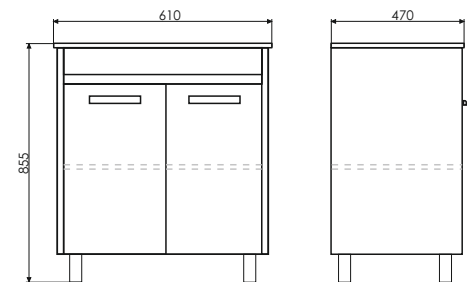

Технические характеристики могут отличаться от указанных. За более подробной информацией обращайтесь к менеджерам компании.

Название: Зеркало-шкаф
Артикул: Марио - 60 (правое/левое) универсальное
Цвет: Сосна лоредо
Габариты: 700x600x140 (ВxШxГ)

Название: Тумба-умывальник
Артикул: Марио - 60
Цвет: Сосна лоредо
Габариты: 855x610x470 (ВxШxГ)
Комплектация: раковина QUADRO 60

Название: Шкаф-колонна
Артикул: Марио - 40 (правый/левый) универсальный
Цвет: Сосна лоредо
Габариты: 1902x404x300 (ВxШxГ)

Створка оснащена петлями плавного закрывания. Высококачественное зеркальное полотно с амальгамой на основе серебра.

Тумба с двумя створками. Створки оснащены петлями плавного закрывания.

Шкаф-колонна с открытой полкой и с двумя створками. Створки оснащены петлями плавного закрывания. За нижней створкой одна полка, за верхней две.