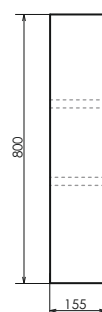

Эдинбург-60-2

NEW

Бетон светлый

Название: Зеркало-шкаф
Артикул: Эдинбург-60 (правое/левое) универсальное
Цвет: Бетон светлый
Габариты: 800x580x155 (ВxШxГ)

Высококачественное зеркальное полотно с амальгамой на основе серебра. Створка оснащена петлями плавного закрывания. За створкой две полки.

Название: Тумба-умывальник
Артикул: Эдинбург-60-2
Цвет: Бетон светлый
Габариты: 700x600x400 (ВxШxГ)
Комплектация: раковина COMFORTY 9055RA-50, столешница из керамогранита.

Тумба-умывальник с двумя выкатными ящиками. Каждый ящик оснащён чёрной матовой ручкой-профилем и системой плавного закрывания.

Название: Шкаф-колонна
Артикул: Эдинбург-40 (правая/левая) универсальная
Цвет: Бетон светлый
Габариты: 1600x400x300 (ВxШxГ)

Подвесная шкаф-колонна с двумя створками. Створки оснащены петлями плавного закрывания. За каждой створкой по две полки.