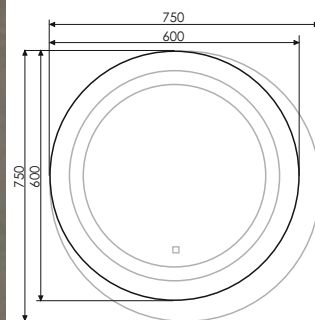

Круг - 60/75

Артикул: Круг - 60/75

Габариты: 600x600x30/750x750x30 (ВxШxГ)