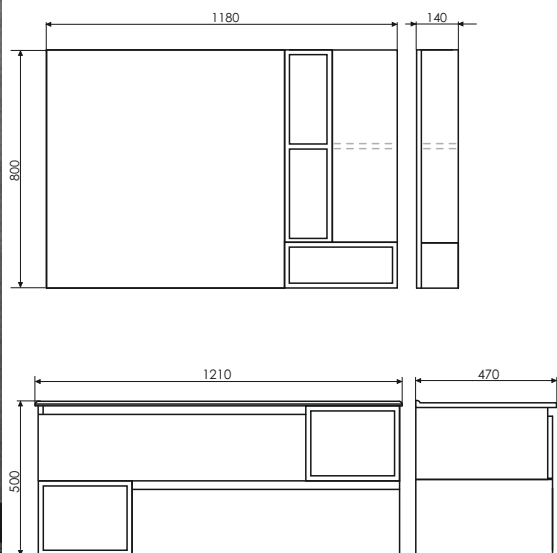

Турин - 90L

Технические характеристики могут отличаться от указанных. За более подробной информацией обращайтесь к менеджерам компании.

Название: Зеркало-шкаф
Артикул: Турин - 90 (правое)
Цвет: Дуб бежевый
Габариты: 800x880x140 (ВxШxГ)
Комплектация: доп. оснащается светильником

Высококачественное зеркальное полотно с амальгамой на основе серебра. Створка оснащена петлями с системой Push to open.

Название: Тумба-умывальник подвесная
Артикул: Турин-90L
Цвет: Дуб бежевый
Габариты: 500x910x470 (ВxШxГ)
Комплектация: раковина COMFORTY 9090EL

Тумба с двумя выкатными ящиками, оснащёнными системой плавного закрывания.

Название: Шкаф-колонна
Артикул: Турин - 45 (правая/левая) универсальная
Цвет: Дуб бежевый
Габариты: 1600x450x320 (ВxШxГ)

Шкаф-колонна с одной створкой. Створка оснащена петлями плавного закрывания.