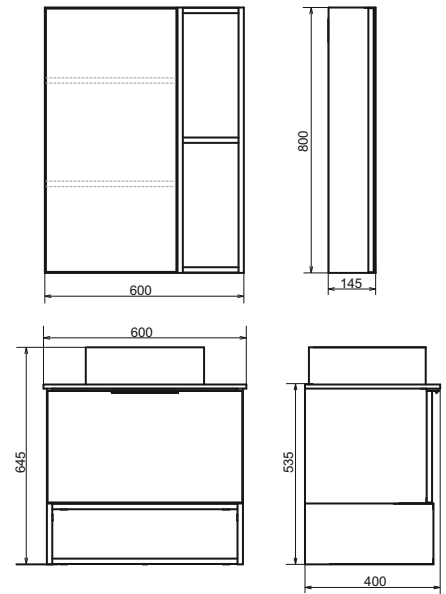

Штутгарт - 75

Технические характеристики могут отличаться от указанных. За более подробной информацией обращайтесь к менеджерам компании.

Название: Зеркало-шкаф
Артикул: Штутгарт-75
Цвет: Дуб тёмно-коричневый
Габариты: 800x730x160 (ВxШxГ)

Название: Тумба-умывальник подвесная
Артикул: Штутгарт-75
Цвет: Дуб тёмно-коричневый
Габариты: 685x755x520 (ВxШxГ)
Комплектация: столешница из керамогранита, раковина COMFORTY T-Y9378

Название: Шкаф-колонна
Артикул: Штутгарт-40 (правая/левая) универсальная
Цвет: Дуб тёмно-коричневый
Габариты: 1600x400x320 (ВxШxГ)

Створка оснащена петлями плавного закрывания. Высококачественное зеркальное полотно с амальгамой серебра.

Тумба с двумя выкатными ящиками, оснащёнными системой плавного закрывания.

Створки оснащены петлями плавного закрывания.