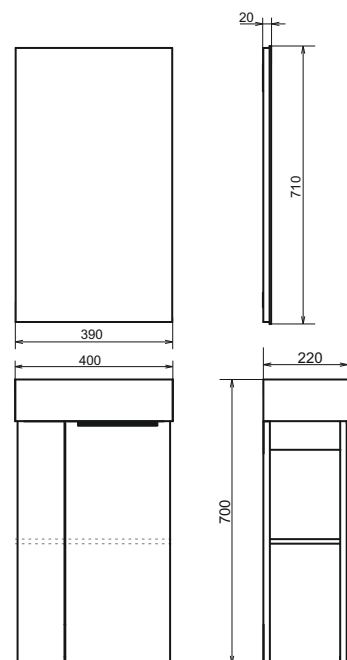

Чертежи мебельного комплекта