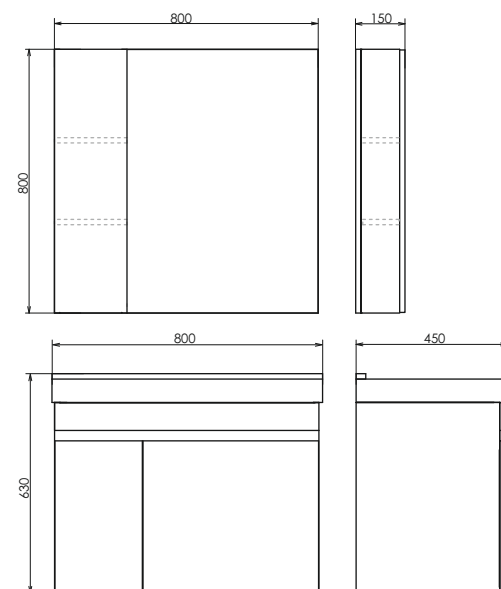

Технические характеристики могут отличаться от указанных. За более подробной информацией обращайтесь к менеджерам компании.

Название: Зеркало- шкаф
Артикул: Тромсе - 80 (правое/левое) универсальное
Цвет: Дуб сонома
Габариты: 800x800x150 (ВxШxГ)
Комплектация: доп. оснащается светильником

Название: Тумба-умывальник подвесная
Артикул: Тромсе - 80
Цвет: Дуб сонома
Габариты: 630x800x450 (ВxШxГ)
Комплектация: раковина FEST 80

Высококачественное зеркальное полотно с амальгамой на основе серебра. Створки оснащены петлями плавного закрывания.

Тумба с двумя створками, оснащенными петлями плавного закрывания.