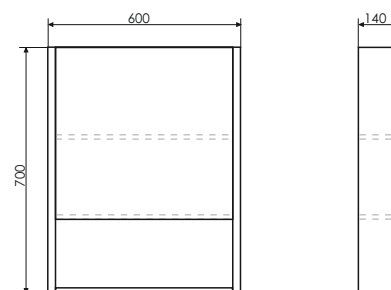

Название: Шкаф-колонна
Артикул: Марио-40 (правая/левая) универсальная
Цвет: Дуб тёмный
Габариты: 1902x404x300 (ВxШxГ)

Шкаф-колонна с открытой полкой и двумя створками. Створки оснащены петлями плавного закрывания. За нижней створкой одна полка, за верхней две.

ролик Марио-60

Марио-60
на сайте Comforty.ru

Схема монтажа

Марио-60

NEW
Дуб дымчатый

Название: Зеркало-шкаф
Артикул: Марио-60 (правое/левое) универсальное
Цвет: Дуб дымчатый
Габариты: 700x600x140 (ВxШxГ)

Зеркальное высококачественное полотно с амальгамой на основе серебра. За створкой одна полка. Створка оснащена петлями плавного закрывания.