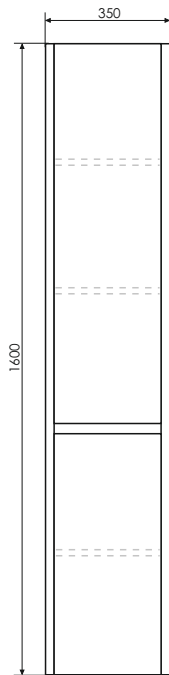

Название: Шкаф-колонна
Артикул: Тромсе - 35 (правая/левая) универсальная
Цвет: Дуб сонома
Габариты: 1600x350x320 (ВxШxГ)

Шкаф-колонна с двумя створками. Створки оснащены системой плавного закрывания.