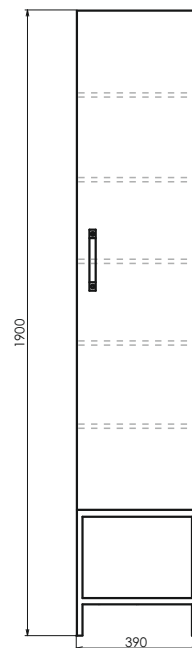

Название: Шкаф-колонна
Артикул: Бремен - 35 (правая/левая) универсальная
Цвет: Дуб белый
Габариты: 1600x350x320 (ВxШxГ)

Шкаф-колонна с двумя створками.
Створки оснащены петлями плавного закрывания.

Чертёж шкаф-колонны

Бредфорд - 40

Название: Шкаф-колонна
Артикул: Бредфорд-40 (правая/левая) универсальная
Цвет: Дуб тёмный/чёрный муар
Габариты: 1900x390x320 (ВxШxГ)

Шкаф-колонны с одной створкой оснащённой петлями плавного закрывания.
В модели используется стальной профиль, окрашенный чёрной матовой эмалью.