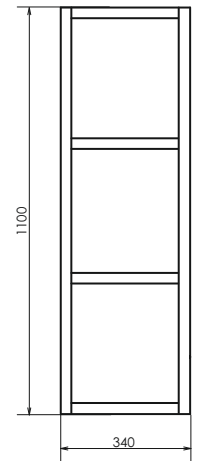

Название: Шкаф подвесной
Артикул: Дюссельдорф-35 (правый/левый) универсальный
Цвет: Дуб дымчатый
Габариты: 1100x340x240 (ВxШxГ)

Подвесная полуколонна с одной створкой. Створка оборудована петлями плавного закрывания. За створкой 2 полки.

Чертёж подвесного стеллажа

Дюссельдорф-35