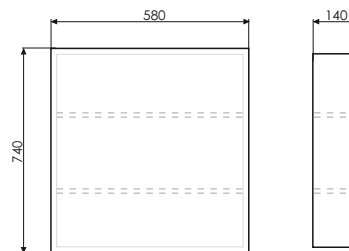

Модена - 90М

Технические характеристики могут отличаться от указанных. За более подробной информацией обращайтесь к менеджерам компании.

Название: Зеркало-шкаф
Артикул: Модена - 90М (правое)
Цвет: Белый матовый
Габариты: 786x900x154 (ВxШxГ)
Комплектация: 2 точечных светильника

Название: Тумба-умывальник
Артикул: Модена - 90М
Цвет: Белый матовый
Габариты: 870x905x470 (ВxШxГ)
Комплектация: раковина QUADRO 90

Название: Шкаф-колонна
Артикул: Модена - 35М (правая)
Цвет: Белый матовый
Габариты: 1902x350x316 (ВxШxГ)

Створка оснащена петлями плавного закрывания. Высококачественное зеркальное полотно с амальгамой на основе серебра. Полки и створка покрыты белой матовой эмалью.

Тумба с тремя створками, оснащёнными петлями плавного закрывания. Фасады покрыты белой матовой эмалью.

Шкаф-колонна с двумя створками и выкатным ящиком. Створки оснащены петлями плавного закрывания. Фасады покрыты белой глянцевой эмалью.

Чезана - 60

Название: Зеркало-шкаф
Артикул: Диана - 60 (правое)
Цвет: Белый глянец
Габариты: 740x580x140 (ВxШxГ)

Название: Тумба-умывальник
Артикул: Чезана - 60
Цвет: Белый глянец
Габариты: 850x600x450 (ВxШxГ)
Комплектация: раковина NEXT 60

Створка оснащена петлями плавного закрывания. Высококачественное зеркальное полотно с амальгамой на основе серебра.

Тумба с двумя створками, оснащёнными петлями плавного закрывания. Фасады тумбы покрыты белой глянцевой эмалью.