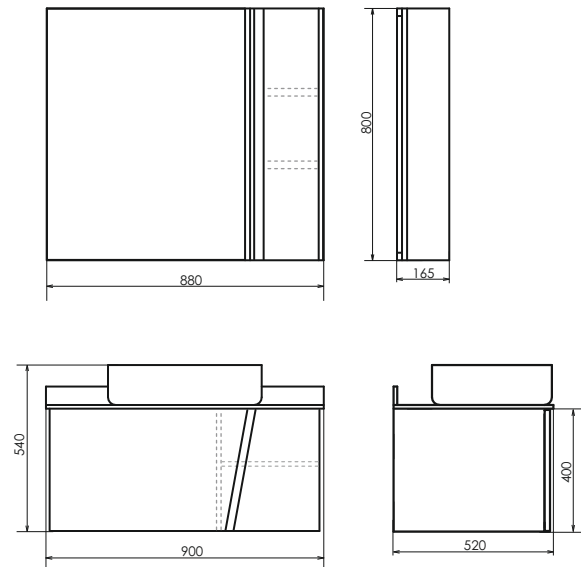

Чертежи мебельного комплекта

Эдинбург - 75

Технические характеристики могут отличаться от указанных. За более подробной информацией обращайтесь к менеджерам компании.

Название: Зеркало-шкаф
Артикул: Эдинбург-75 (правое/левое) универсальное
Цвет: Бетон светлый
Габариты: 800x730x165 (ВxШxГ)

Высококачественное зеркальное полотно с амальгамой на основе серебра. Створка оснащена петлями плавного закрывания.

Название: Тумба-умывальник подвесная
Артикул: Эдинбург-75
Цвет: Бетон светлый
Габариты: 545x750x520 (ВxШxГ)
Комплектация: столешница из керамогранита, раковина COMFORTY T-Y9378

Тумба с одним выкатным ящиком, оснащенной системой плавного закрывания.

Название: Шкаф-колонна
Артикул: Эдинбург-40 (правая/левая) универсальная
Цвет: Бетон светлый
Габариты: 1600x400x300 (ВxШxГ)

Створки оснащены петлями плавного закрывания.

Эдинбург - 90

Технические характеристики могут отличаться от указанных. За более подробной информацией обращайтесь к менеджерам компании.

Название: Зеркало-шкаф
Артикул: Эдинбург-90 (правое/левое) универсальное
Цвет: Бетон светлый
Габариты: 800x880x165 (ВxШxГ)

Высококачественное зеркальное полотно с амальгамой на основе серебра. Створка оснащена петлями плавного закрывания.

Название: Тумба-умывальник подвесная
Артикул: Эдинбург-90
Цвет: Бетон светлый
Габариты: 540x900x520 (ВxШxГ)
Комплектация: столешница из керамогранита, раковина COMFORTY T-Y9378

Тумба с одним выкатным ящиком, оснащенной системой Push-to-open (открытие от нажатия), створка с петлями плавного закрывания.

Название: Шкаф-колонна
Артикул: Эдинбург-40 (правая/левая) универсальная
Цвет: Бетон светлый
Габариты: 1600x400x300 (ВxШxГ)

Створки оснащены петлями плавного закрывания.