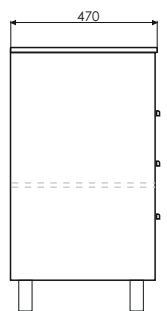

Чертежи мебельного комплекта