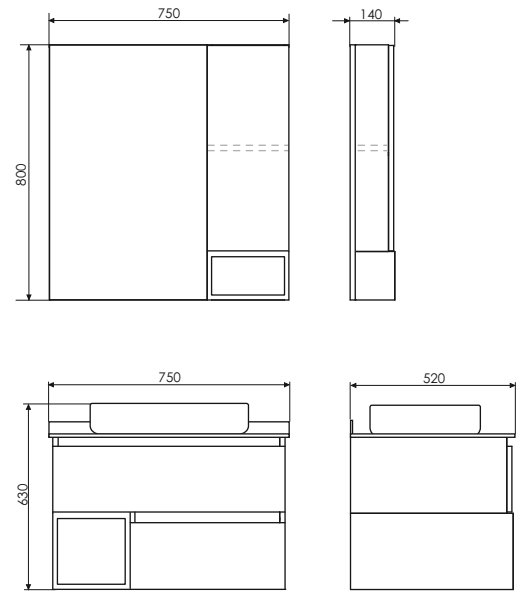

Прага - 75

Технические характеристики могут отличаться от указанных. За более подробной информацией обращайтесь к менеджерам компании.

Название: Зеркало-шкаф
Артикул: Прага - 75 (правое)
Цвет: Дуб белый
Габариты: 800x750x140 (ВxШxГ)
Комплектация: доп. оснащается светильником

Высококачественное зеркальное полотно с амальгамой на основе серебра. Створка оснащена петлями с системой Push-to-open (открытие при нажатии).

Название: Тумба-умывальник подвесная
Артикул: Прага - 75
Цвет: Дуб белый
Габариты: 630x750x520 (ВxШxГ)
Комплектация: столешница из керамогранита, раковина COMFORTY T-Y9378

Тумба с двумя выкатными ящиками, оснащёнными системой плавного закрывания.

Название: Шкаф-колонна
Артикул: Прага - 45 (правая/левая) универсальная
Цвет: Дуб белый
Габариты: 1600x450x320 (ВxШxГ)

Шкаф-колонна с одной створкой. Створка оснащена петлями плавного закрывания.

Прага - 90

Технические характеристики могут отличаться от указанных. За более подробной информацией обращайтесь к менеджерам компании.

Название: Зеркало-шкаф
Артикул: Турин - 90 (правое)
Цвет: Дуб бежевый
Габариты: 800x880x140 (ВxШxГ)
Комплектация: доп. оснащается светильником

Высококачественное зеркальное полотно с амальгамой на основе серебра. Створка оснащена петлями с системой Push-to-open (открытие при нажатии).

Название: Тумба-умывальник подвесная
Артикул: Прага - 90
Цвет: Дуб бежевый
Габариты: 630x900x520 (ВxШxГ)
Комплектация: столешница из керамогранита, раковина COMFORTY T-Y9378

Тумба с двумя выкатными ящиками, оснащёнными системой плавного закрывания.

Название: Шкаф-колонна
Артикул: Турин - 45 (правая/левая) универсальная
Цвет: Дуб бежевый
Габариты: 1600x450x320 (ВxШxГ)