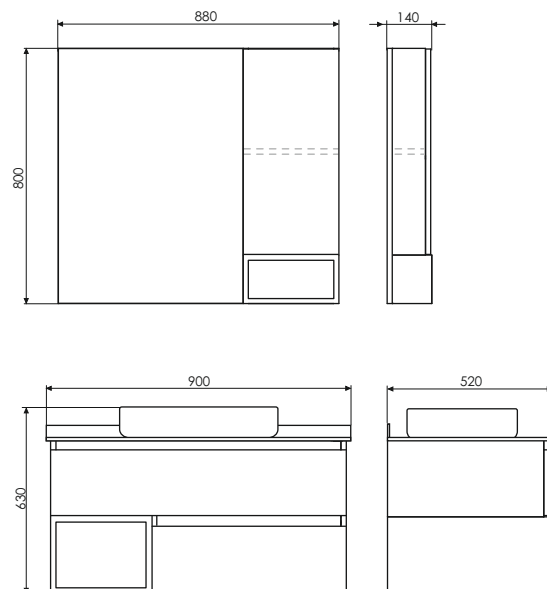

Чертежи мебельного комплекта