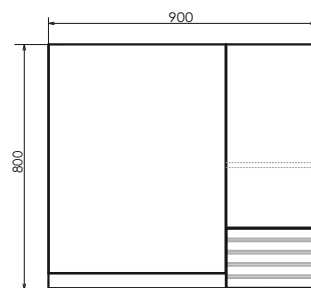

Страсбург-90

NEW
Дуб дымчатый

Название: Зеркало-шкаф
Артикул: Страсбург-90
Цвет: Дуб дымчатый/белый матовый /серый муар
Габариты: 800x900x140 (ВxШxГ)

Зеркальное высококачественное полотно с амальгамой на основе серебра. Створка оснащена петлями плавного закрывания. За створкой одна полка.

Youtube Comforty.ru

Страсбург - 90
на сайте Comforty.ru

Схема монтажа

Название: Тумба-умывальник
Артикул: Страсбург-90
Цвет: Дуб дымчатый/белый матовый /серый муар
Габариты: 875x910x470 (ВxШxГ)
Комплектация: раковина COMFORTY 90E

Тумба-умывальник с одним выкатным ящиком, оснащённым системой плавного закрывания и полкой открытого хранения. Каркас тумбы выполнен из стального профиля и покрыт серой матовой эмалью.

Название: Полуколонна подвесная
Артикул: Страсбург-35 (правая/левая) универсальная
Цвет: Дуб дымчатый/белый матовый
Габариты: 1100x340x240 (ВxШxГ)

Подвесная полуколонна с одной створкой и ящиком, оснащённым системой плавного закрывания. Створка оснащена петлями плавного закрывания. За створкой 2 полки.