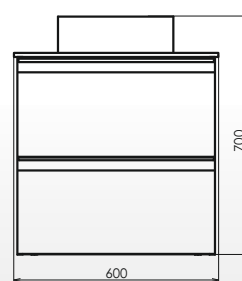

Эдинбург-60-2

NEW

Бетон светлый

Название: Зеркало-шкаф
Артикул: Эдинбург-60 (правое/левое) универсальное
Цвет: Бетон светлый
Габариты: 800x580x155 (ВxШxГ)

Высококачественное зеркальное полотно с амальгамой на основе серебра. Створка оснащена петлями плавного закрывания. За створкой две полки.

ролик Эдинбург 60-2

Эдинбург 60-2
на сайте Comforty.ru

Схема монтажа

Название: Тумба-умывальник
Артикул: Эдинбург-60-2
Цвет: Бетон светлый
Габариты: 700x600x400 (ВxШxГ)
Комплектация: раковина COMFORTY 9111, столешница из керамогранита.

Тумба-умывальник с двумя выкатными ящиками. Каждый ящик оснащён чёрной матовой ручкой-профилем и системой плавного закрывания.

Название: Шкаф-колонна
Артикул: Эдинбург-40 (правая/левая) универсальная
Цвет: Бетон светлый
Габариты: 1600x400x300 (ВxШxГ)

Подвесная шкаф-колонна с двумя створками. Створки оснащены петлями плавного закрывания. За каждой створкой по две полки.