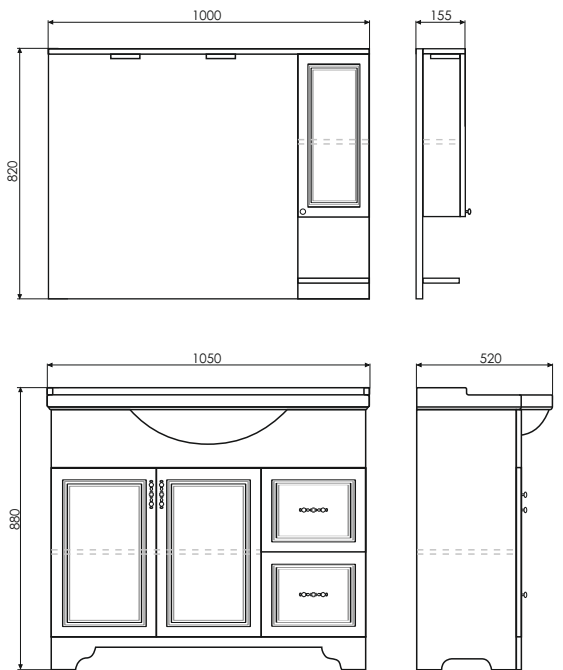

Технические характеристики могут отличаться от указанных. За более подробной информацией обращайтесь к менеджерам компании.

Название: Зеркало-шкаф

Артикул: Севиля - 100

Цвет: Слоновая кость

Габариты: 820x1000x155 (ВxШxГ)

Комплектация: 2 точечных светильника

Название: Тумба-умывальник

Артикул: Севиля - 100

Цвет: Слоновая кость

Габариты: 880x1050x520 (ВxШxГ)

Комплектация: раковина COMFORTY T-9315

Название: Шкаф-колонна

Артикул: Севиля - 35 (правая)

Цвет: Слоновая кость

Габариты: 1902x350x316 (ВxШxГ)

Высококачественное зеркальное полотно с амальгамой на основе серебра. Створка оснащена петлями плавного закрывания, покрыта эмалью оттенка слоновая кость.

Тумба с двумя створками и двумя выкатными ящиками, оснащёнными системой плавного закрывания. Фасады и корпус покрыты эмалью оттенка слоновая кость.

Шкаф-колонна с двумя створками и одним выкатным ящиком. Створки оснащены петлями плавного закрывания. Фасады покрыты белой глянцевой эмалью.