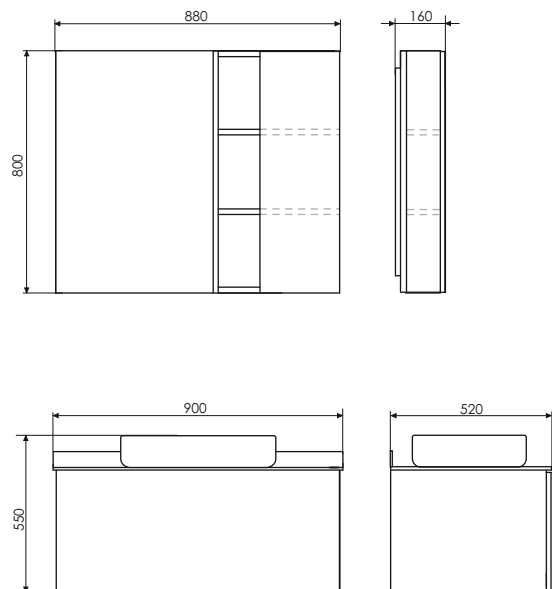

Милан - 120

Технические характеристики могут отличаться от указанных. За более подробной информацией обращайтесь к менеджерам компании.

Название: Зеркало-шкаф
Артикул: Милан - 120 (правое)
Цвет: Белый глянец
Габариты: 800x1180x160 (ВxШxГ)
Комплектация: доп. оснащается светильником

Название: Тумба-умывальник подвесная
Артикул: Милан - 120
Цвет: Белый глянец
Габариты: 550x1200x520 (ВxШxГ)
Комплектация: столешница из керамогранита, раковина COMFORTY T-Y9378

Название: Шкаф-колонна
Артикул: Милан - 40 (правый/левый) универсальный
Цвет: Белый глянец
Габариты: 1600x400x320 (ВxШxГ)

Створка оснащена петлями плавного закрывания. Высококачественное зеркальное полотно с амальгамой на основе серебра. Фасад покрыт белой глянцевой эмалью.

Тумба с двумя выкатными ящиками, оснащёнными системой плавного закрывания и одним внутренним с системой (открытия от нажатия) Push-to-Open. Фасады покрыты белой глянцевой эмалью.

Шкаф-колонна с одной створкой, покрытой белой глянцевой эмалью. Створка оснащена петлями плавного закрывания.