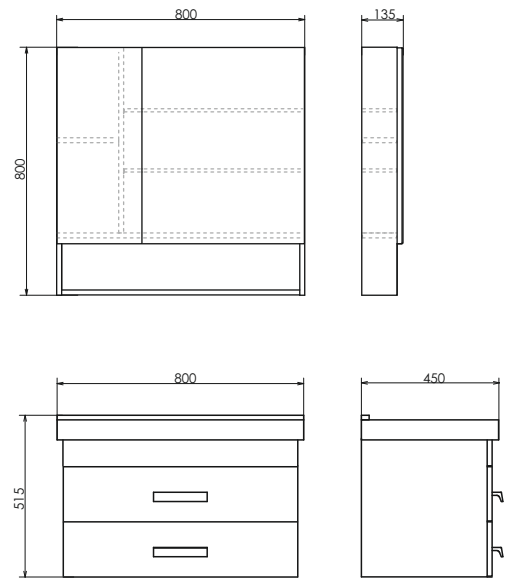

Никосия - 80 П