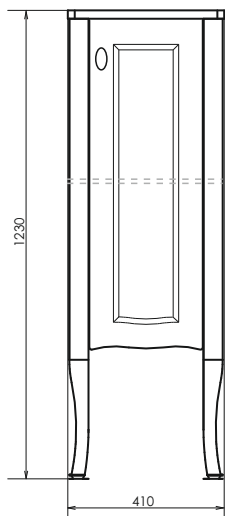

Чертеж полуколонны

Павля - 40

Название: Полуколонна
Артикул: Павля - 40 (правая)
Цвет: Белый глянец
Габариты: 1230x410x420 (ВxШxГ)

Полуколонна с одной створкой, оснащенной петлями плавного закрывания. Фасады покрыты белой глянцевой эмалью.