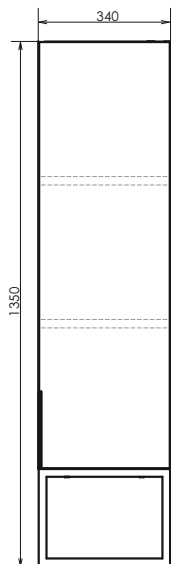

Чертёж полуколонны

Ровенна - 40

Название: Полуколонна подвесная
Артикул: Ровенна - 40 (правая/левая) универсальная
Цвет: Дуб тёмный
Габариты: 1350x340x240 (ВxШxГ)

Колонна с одной створкой, оснащённой петлями плавного закрывания. В модели используется каркас, окрашенный чёрной матовой эмалью.