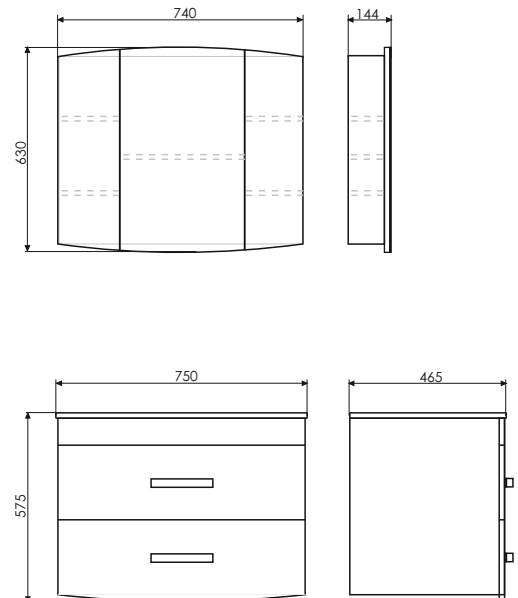

Технические характеристики могут отличаться от указанных. За более подробной информацией обращайтесь к менеджерам компании.

Название: Зеркало-шкаф
Артикул: Лаура - 75-3 (правое)
Цвет: Белый глянец
Габариты: 630x740x144 (ВxШxГ)

Название: Тумба-умывальник подвесная
Артикул: Лаура - 75-2
Цвет: Белый глянец
Габариты: 575x750x465 (ВxШxГ)
Комплектация: раковина QUADRO 75

Три створки оснащены петлями плавного закрывания. Высококачественное зеркальное полотно с амальгамой на основе серебра.

Тумба с двумя выкатными ящиками, оснащёнными системой плавного закрывания. Фасады покрыты белой глянцевой эмалью.