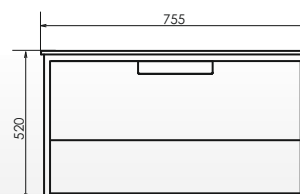

Бонн-75

NEW
Дуб тёмный

Название: Зеркало-шкаф
Артикул: Кёльн-75 (правое/левое) универсальное
Цвет: Дуб тёмный/чёрный муар
Габариты: 800x730x136 (ВxШxГ)

Зеркальное высококачественное полотно с амальгамой на основе серебра. Створка оснащена петлями плавного закрывания. За створкой одна полка.

ролик Бонн-75

Схема монтажа

Бонн-75
на сайте Comforty.ru

Название: Тумба-умывальник
Артикул: Бонн-75
Цвет: Дуб тёмный/чёрный муар
Габариты: 520x755x465 (ВxШxГ)
Комплектация: раковина COMFORTY 75E (чёрная матовая)

Подвесная тумба-умывальник с одним выкатным ящиком, оснащённым системой плавного закрывания и нижней полкой открытого хранения. Каркас тумбы выполнен из стального профиля и покрыт чёрной матовой эмалью.

Название: Полуколонна подвесная
Артикул: Кёльн-35 (правая/левая) универсальная
Цвет: Дуб тёмный
Габариты: 1100x340x240 (ВxШxГ)

Подвесная полуколонна с одной створкой. Створка оснащена петлями плавного закрывания. За створкой 2 полки.