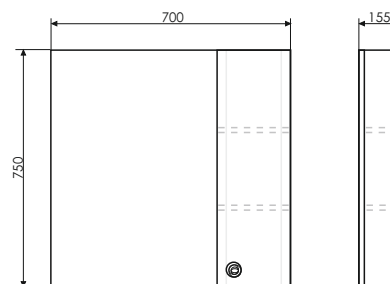

Название: Зеркало-шкаф
Артикул: Флоренция - 70 (правое/левое) универсальное
Цвет: Белый глянец
Габариты: 750x700x155 (ВxШxГ)
Комплектация: доп. оснащается светильником

Название: Тумба-умывальник подвесная
Артикул: Флоренция - 70П
Цвет: Белый глянец
Габариты: 500x700x450 (ВxШxГ)
Комплектация: раковина COMFORTY 703

Название: Полуколонна
Артикул: Флоренция - 35 (правая)
Цвет: Белый глянец
Габариты: 1225x355x330 (ВxШxГ)

Створка оснащена петлями плавного закрывания, покрыта белой глянцевой эмалью. Высококачественное зеркальное полотно с амальгамой на основе серебра.

Тумба с двумя створками, оснащенными петлями плавного закрывания. Фасады покрыты белой глянцевой эмалью.

Створки оснащены петлями плавного закрывания, покрыты белой глянцевой эмалью.