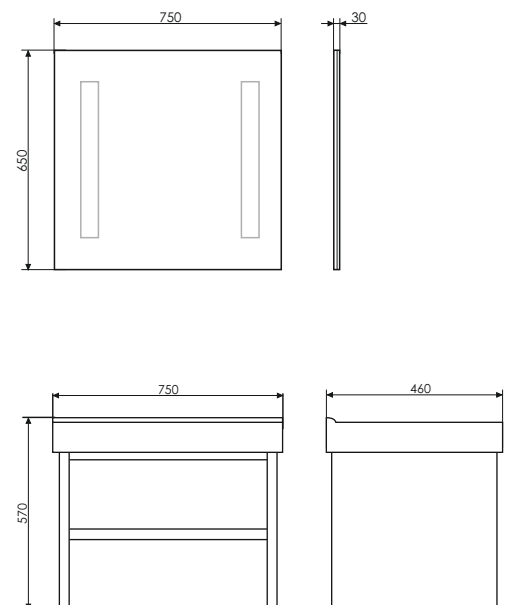

Чертежи мебельного комплекта

Дублин - 75

Технические характеристики могут отличаться от указанных. За более подробной информацией обращайтесь к менеджерам компании.

Название: Зеркало
Артикул: Жасмин - 75
Цвет: Белый
Габариты: 650x750x30 (ВxШxГ)
Комплектация: светодиодная подсветка

Название: Тумба-умывальник подвесная
Артикул: Дублин - 75
Цвет: Белый глянец
Габариты: 570x750x460 (ВxШxГ)
Комплектация: раковина COMFORTY 8057

Высококачественное зеркальное полотно с амальгамой на основе серебра.

Тумба с двумя выкатными ящиками, оснащёнными системой плавного закрывания.