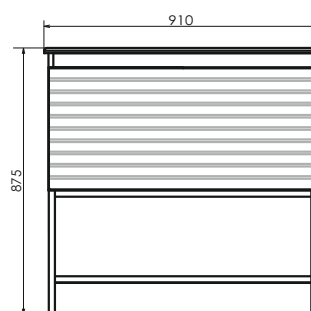

Страсбург-90

NEW
Дуб дымчатый

Название: Зеркало-шкаф
Артикул: Страсбург-90
Цвет: Дуб дымчатый/белый матовый /серый муар
Габариты: 800x900x140 (ВxШxГ)

Зеркальное высококачественное полотно с амальгамой на основе серебра. Створка оснащена петлями плавного закрывания. За створкой одна полка.

Youtube Comforty.ru

Страсбург - 90
на сайте Comforty.ru

Схема монтажа

Название: Тумба-умывальник
Артикул: Страсбург-90
Цвет: Дуб дымчатый/белый матовый /серый муар
Габариты: 875x910x470 (ВxШxГ)
Комплектация: раковина COMFORTY 90E

Тумба-умывальник с одним выкатным ящиком, оснащённым системой плавного закрывания и полкой открытого хранения. Каркас тумбы выполнен из стального профиля и покрыт серой матовой эмалью.

Название: Полуколонна подвесная
Артикул: Страсбург-35 (правая/левая) универсальная
Цвет: Дуб дымчатый/белый матовый
Габариты: 1100x340x240 (ВxШxГ)

Подвесная полуколонна с одной створкой и ящиком, оснащённым системой плавного закрывания. Створка оснащена петлями плавного закрывания. За створкой 2 полки.