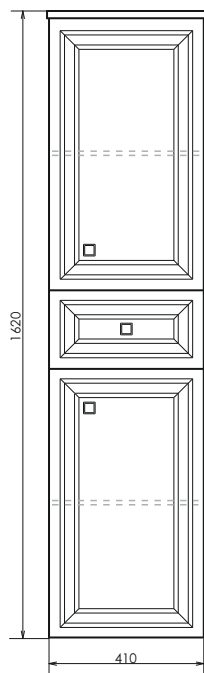

Название: Стеллаж подвесной открытый
Артикул: Дюссельдорф-35М
Цвет: Дуб дымчатый/чёрный муар
Габариты: 1100x340x220 (ВxШxГ)

Стеллаж-подвесной с полками открытого хранения. В модели используется стальной профиль окрашенный чёрной матовой эмалью.

Чертёж шкаф-колонны

Феррара - 40