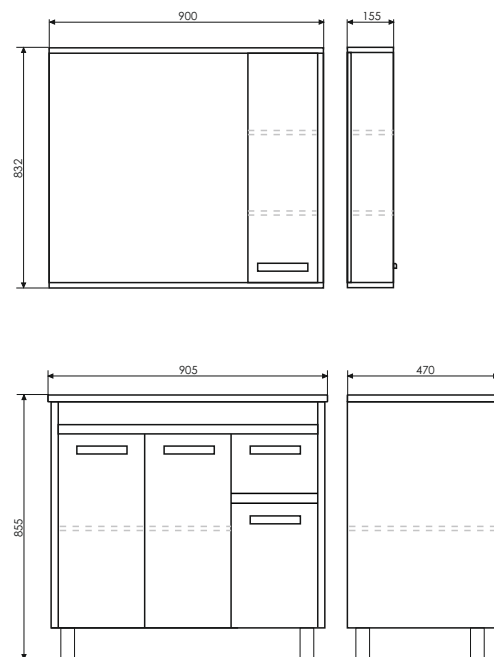

Чертежи мебельного комплекта