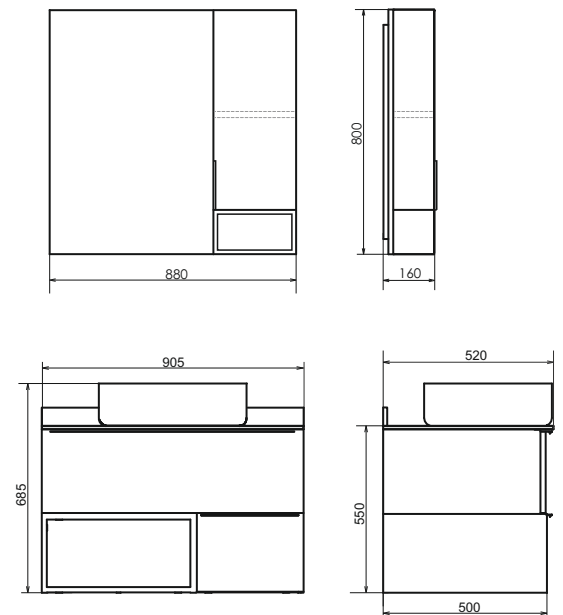

Чертежи мебельного комплекта