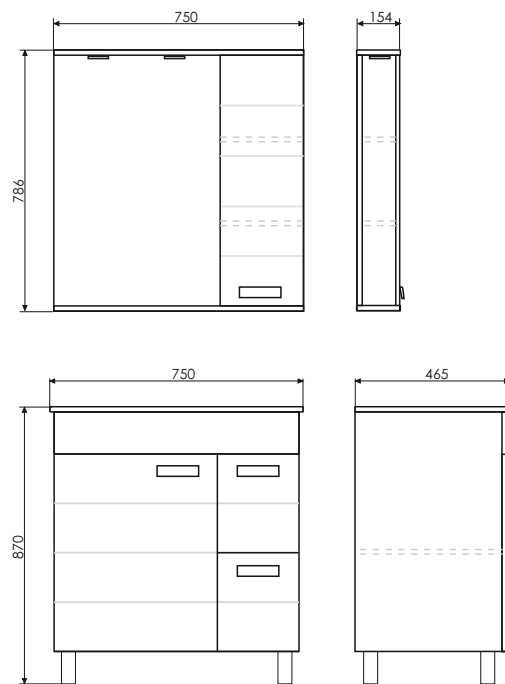

Технические характеристики могут отличаться от указанных. За более подробной информацией обращайтесь к менеджерам компании.

Название: Зеркало-шкаф
Артикул: Модена - 60М (правое/левое) универсальное
Цвет: Белый матовый
Габариты: 632x600x134 (ВxШxГ)

Название: Тумба-умывальник
Артикул: Модена - 60М
Цвет: Белый матовый
Габариты: 870x610x470 (ВxШxГ)
Комплектация: раковина QUADRO 60

Название: Шкаф-колонна
Артикул: Модена - 35М (правая)
Цвет: Белый матовый
Габариты: 1902x350x316 (ВxШxГ)

Створка оснащена петлями плавного закрывания. Высококачественное зеркальное полотно с амальгамой на основе серебра. Полки и створка покрыты белой матовой эмалью.

Тумба с двумя створками, оснащёнными петлями плавного закрывания. Фасады тумбы покрыты белой матовой эмалью.

Шкаф-колонна с двумя створками и ящиком. Створки оснащены петлями плавного закрывания. Фасады покрыты белой матовой эмалью.

Модена - 75М