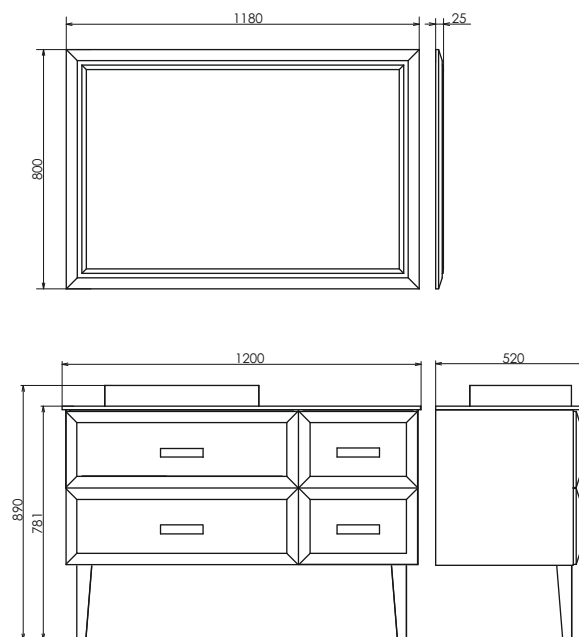

Чертежи мебельного комплекта