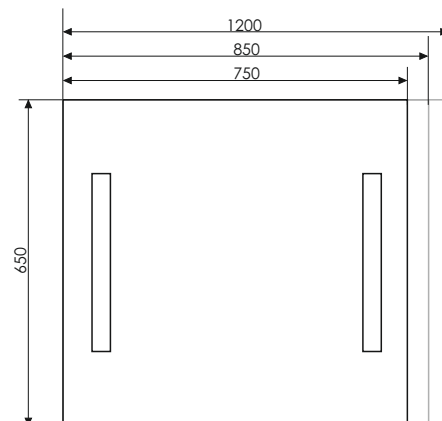

Жасмин - 75/85/120

Артикул: Жасмин - 75/85/120

Габариты: 650x750x30/650x850x30/650x1200x30 (ВxШxГ)