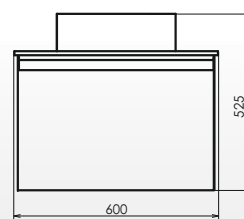

Эдинбург-60

NEW

Бетон светлый

Название: Зеркало-шкаф
Артикул: Эдинбург-60 (правое/левое) универсальное
Цвет: Бетон светлый
Габариты: 800x580x155 (ВxШxГ)

Высококачественное зеркальное полотно с амальгамой на основе серебра. Створка оснащена петлями плавного закрывания. За створкой две полки.

ролик Эдинбург-60

Схема монтажа

Эдинбург-60
на сайте Comforty.ru

Название: Тумба-умывальник
Артикул: Эдинбург-60
Цвет: Бетон светлый
Габариты: 525x600x400 (ВxШxГ)
Комплектация: раковина COMFORTY 9111, столешница из керамогранита.

Тумба-умывальник с глубоким ящиком. Ящик оснащён чёрной матовой ручкой-профилем и системой плавного закрывания.

Название: Шкаф-колонна
Артикул: Эдинбург-40 (правая/левая) универсальная
Цвет: Бетон светлый
Габариты: 1600x400x300 (ВxШxГ)

Подвесная шкаф-колонна с двумя створками. Створки оснащены петлями плавного закрывания. За каждой створкой по две полки.